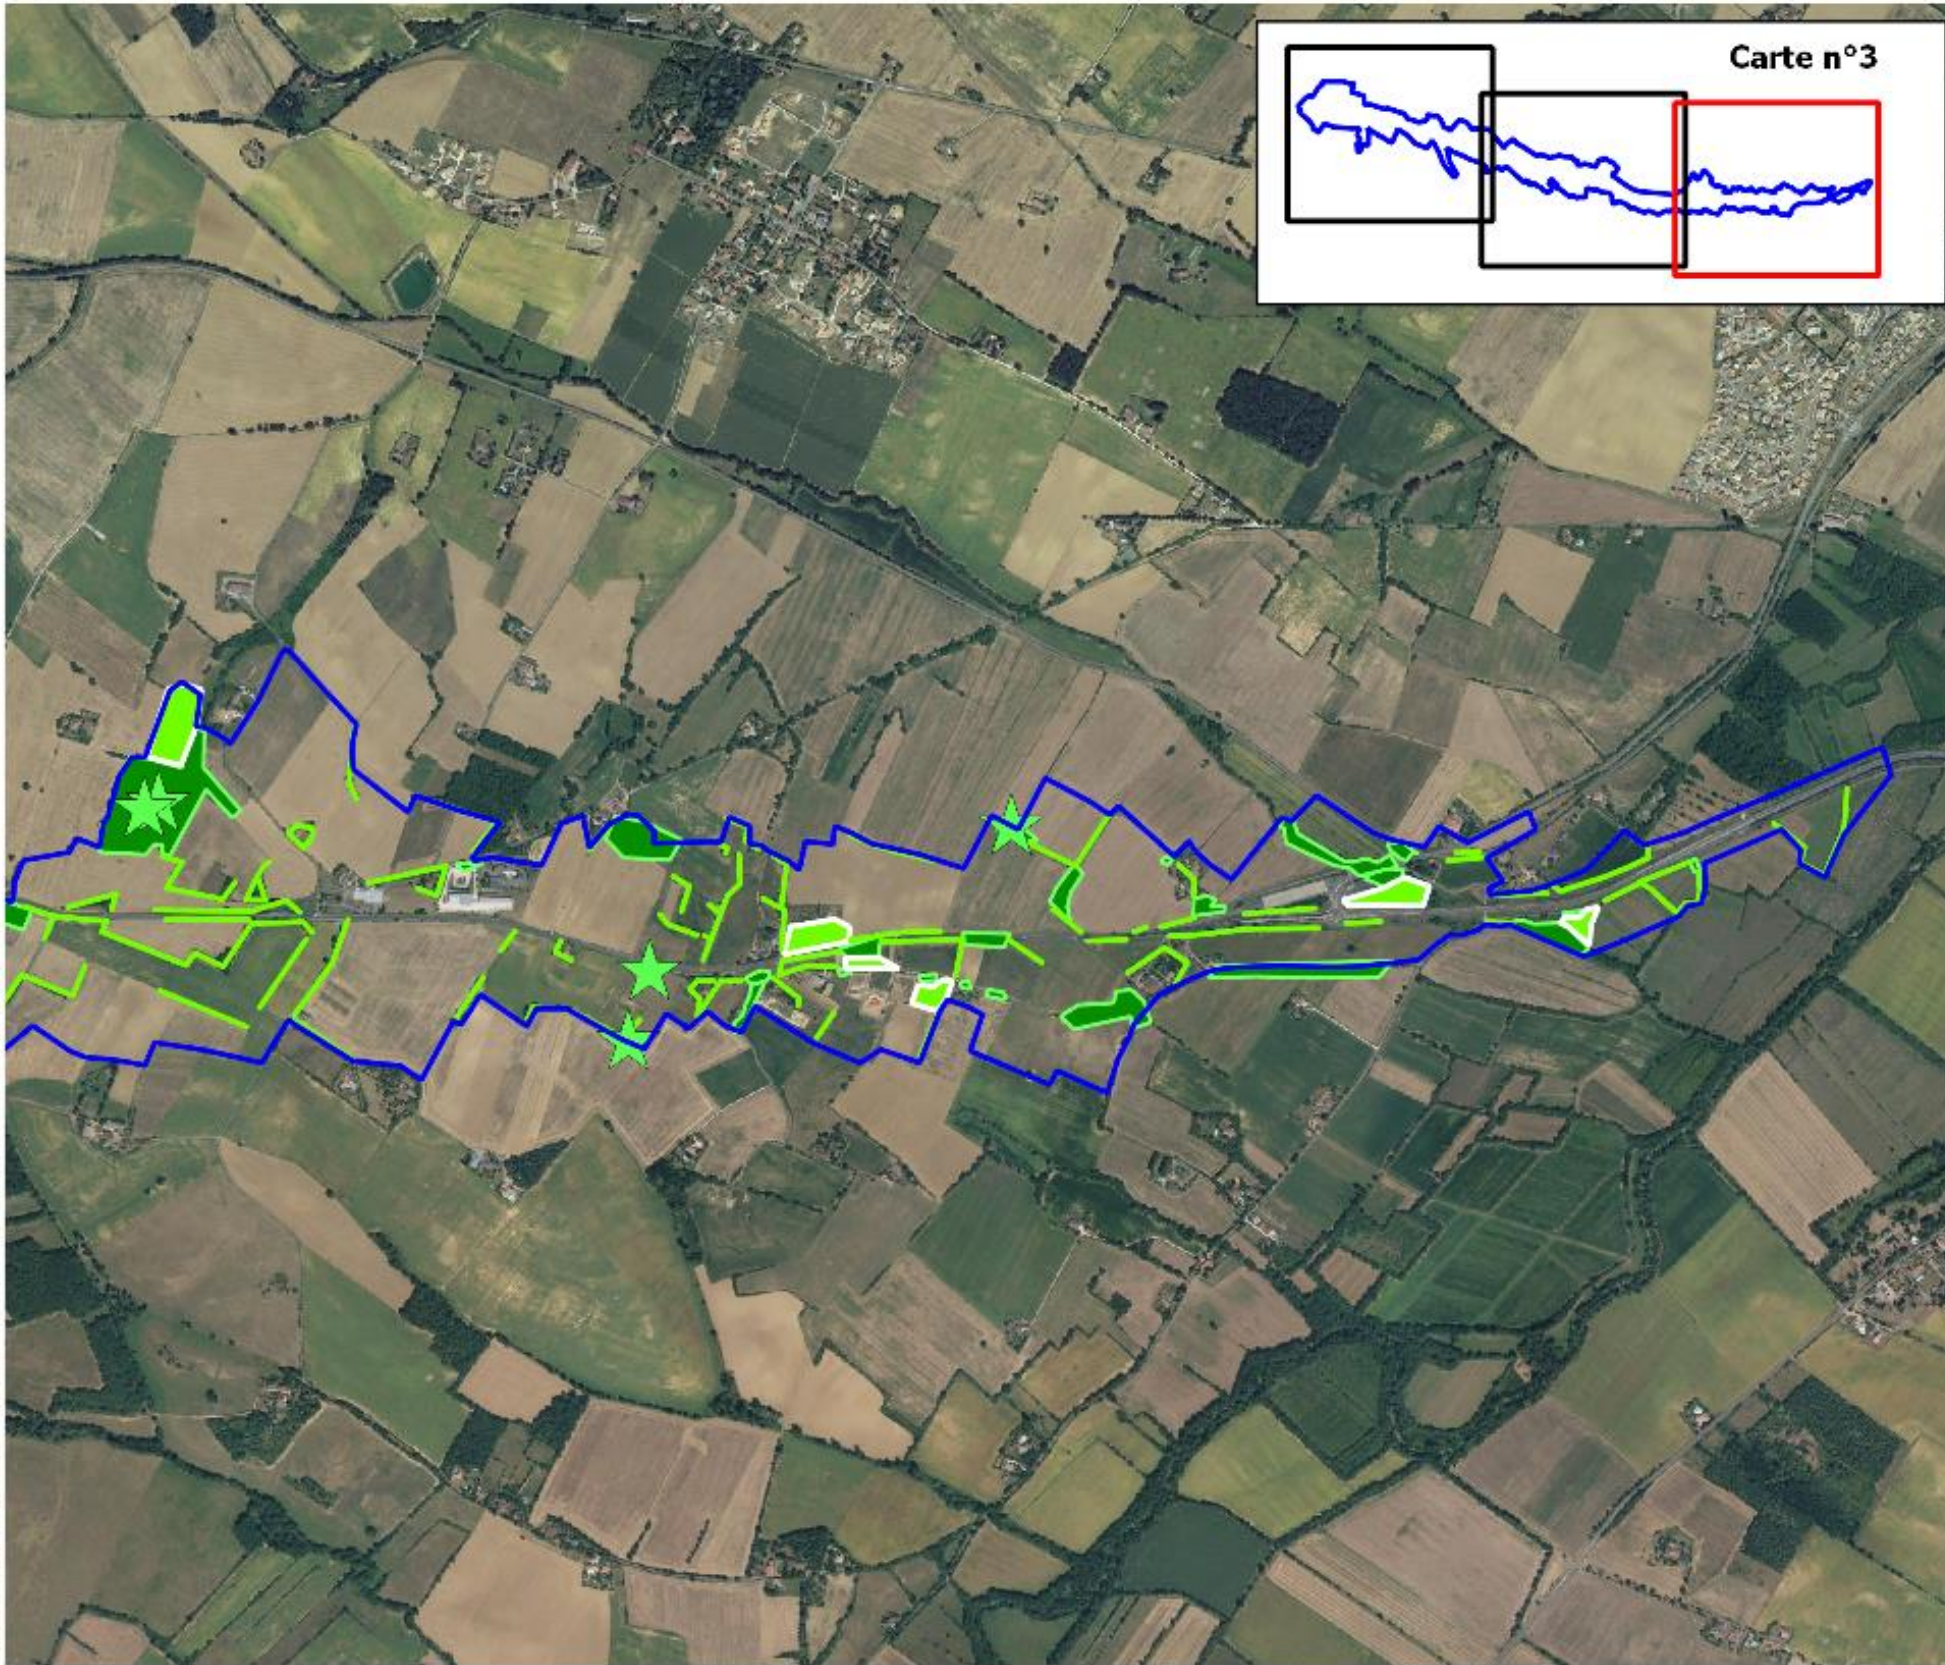

Carte de localisation des éléments favorables aux déplacements et au gîte pour les chiroptères

RN124 Deviation Gimont L'Isle Jourdain

Légende

- Aire d'étude rapprochée
- Eléments linéaires favorables aux déplacements
- Habitats favorables aux déplacements
- Habitats favorables aux déplacements et au gîte (hibernation et reproduction)
- Arbres favorables au gîte (hibernation et reproduction)

1000 0 1000 m