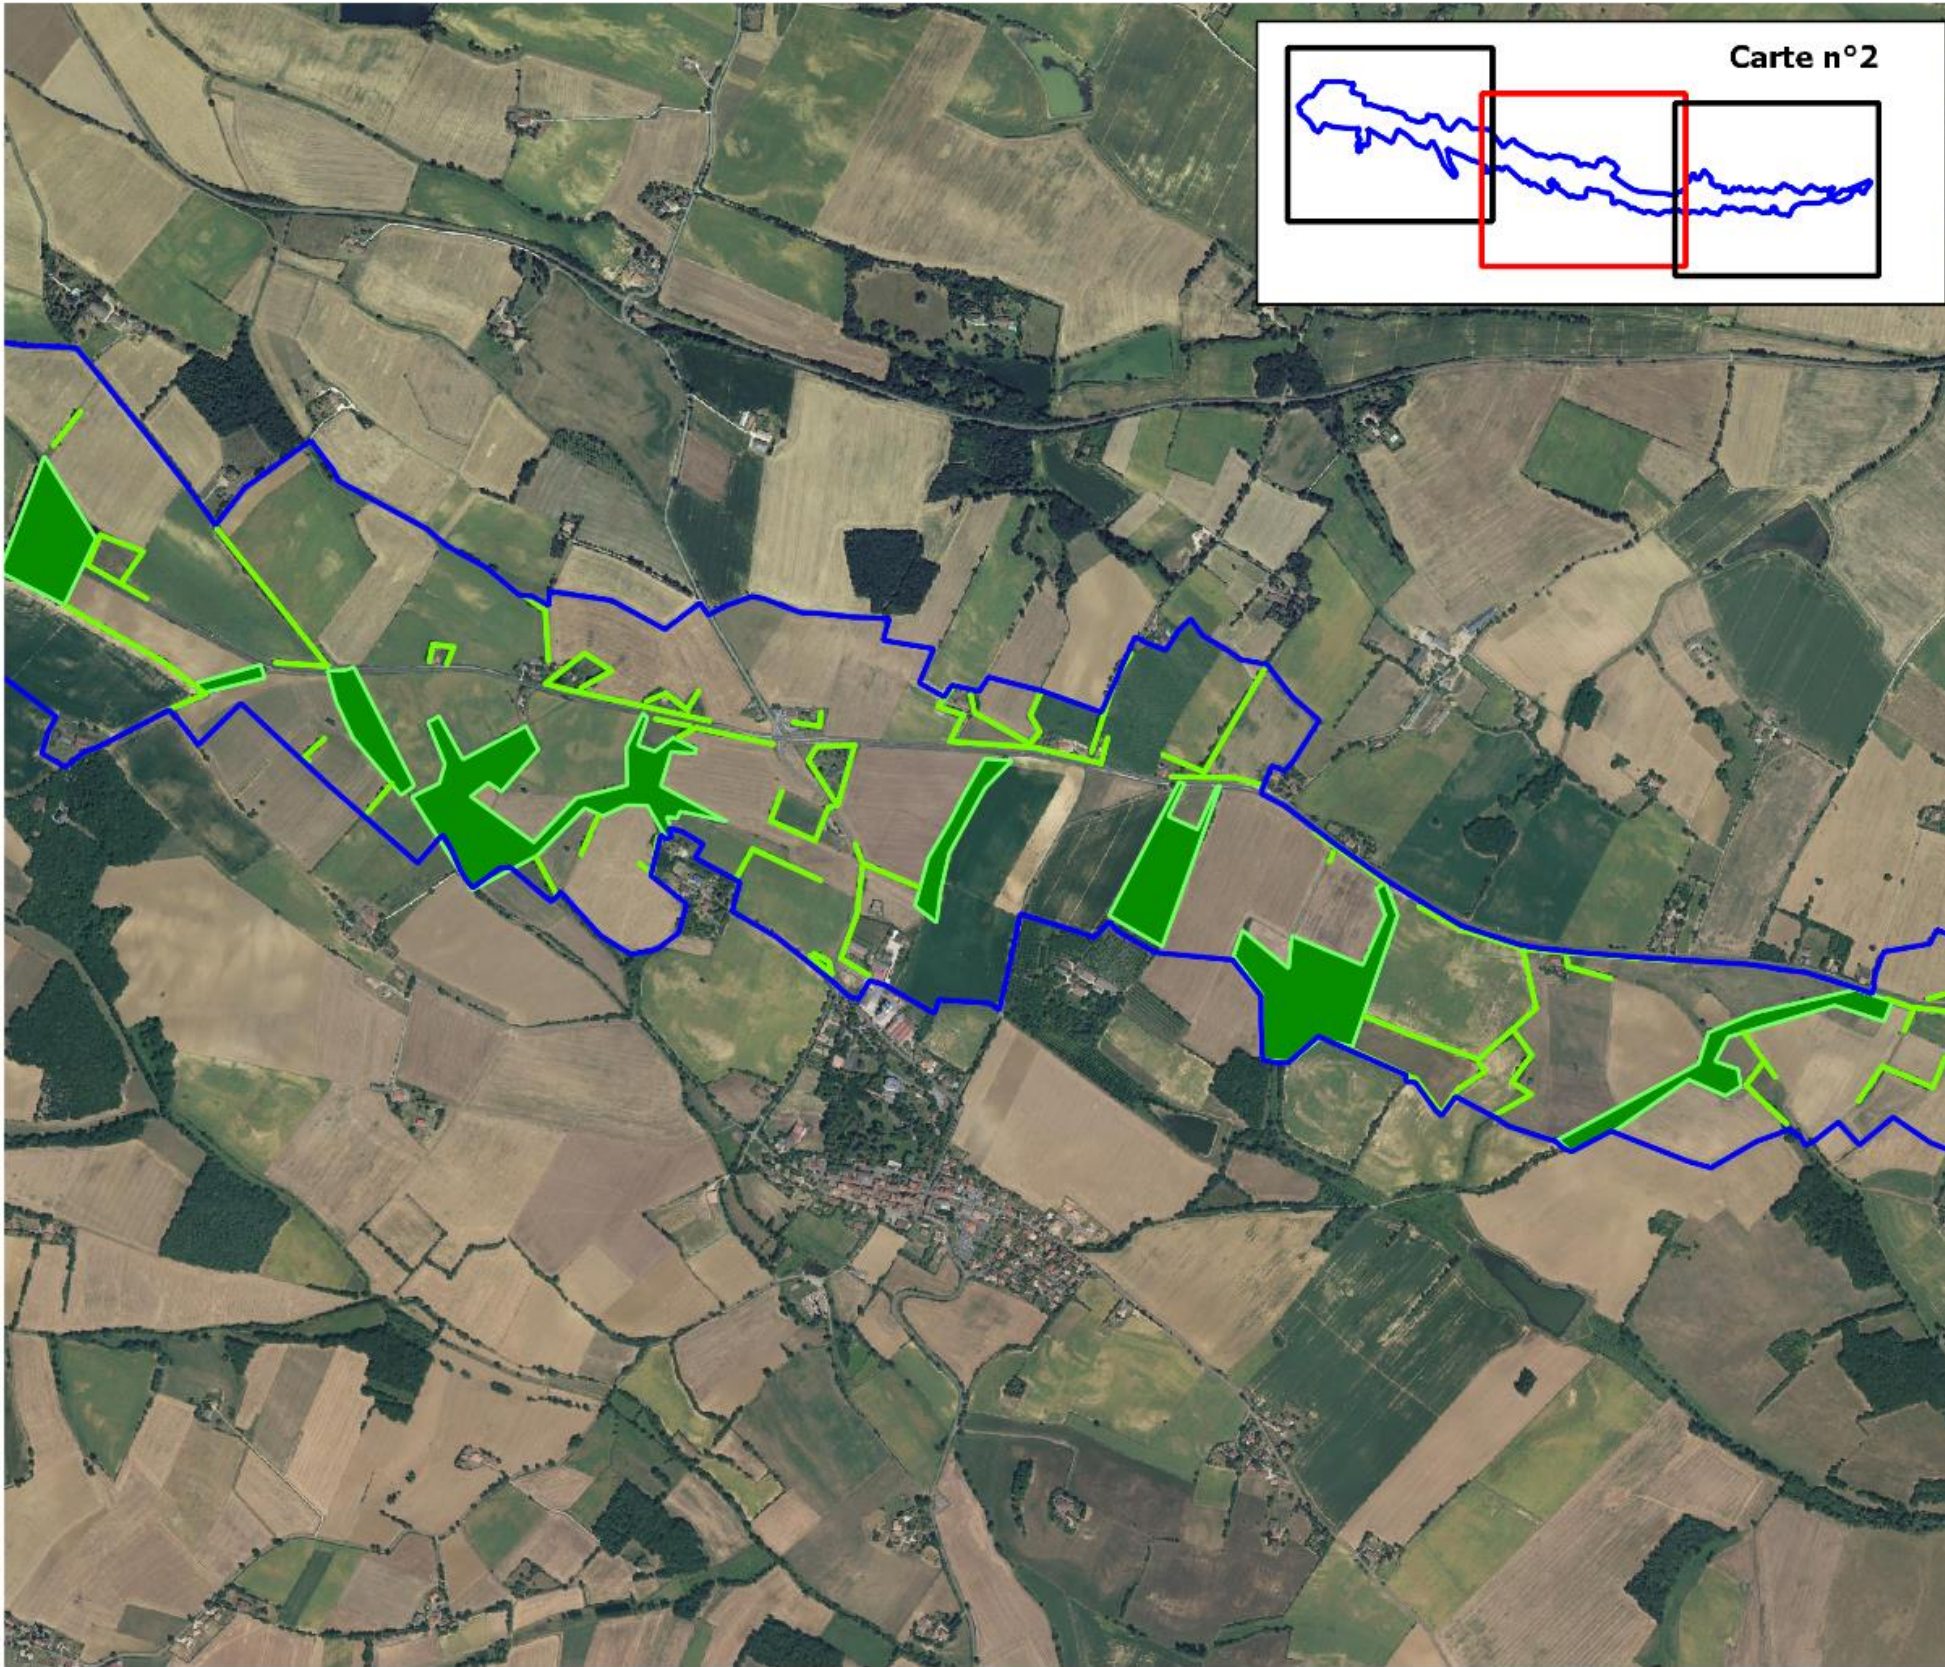

Carte de localisation des éléments favorables aux déplacements et au gîte pour les chiroptères

RN124 Deviation Gimont L'Isle Jourdain

Légende

- Aire d'étude rapprochée
- Éléments linéaires favorables aux déplacements
- Habitats favorables aux déplacements
- Habitats favorables aux déplacements et au gîte (hibernation et reproduction)
- Arbres favorables au gîte (hibernation et reproduction)

1000 0 1000 m