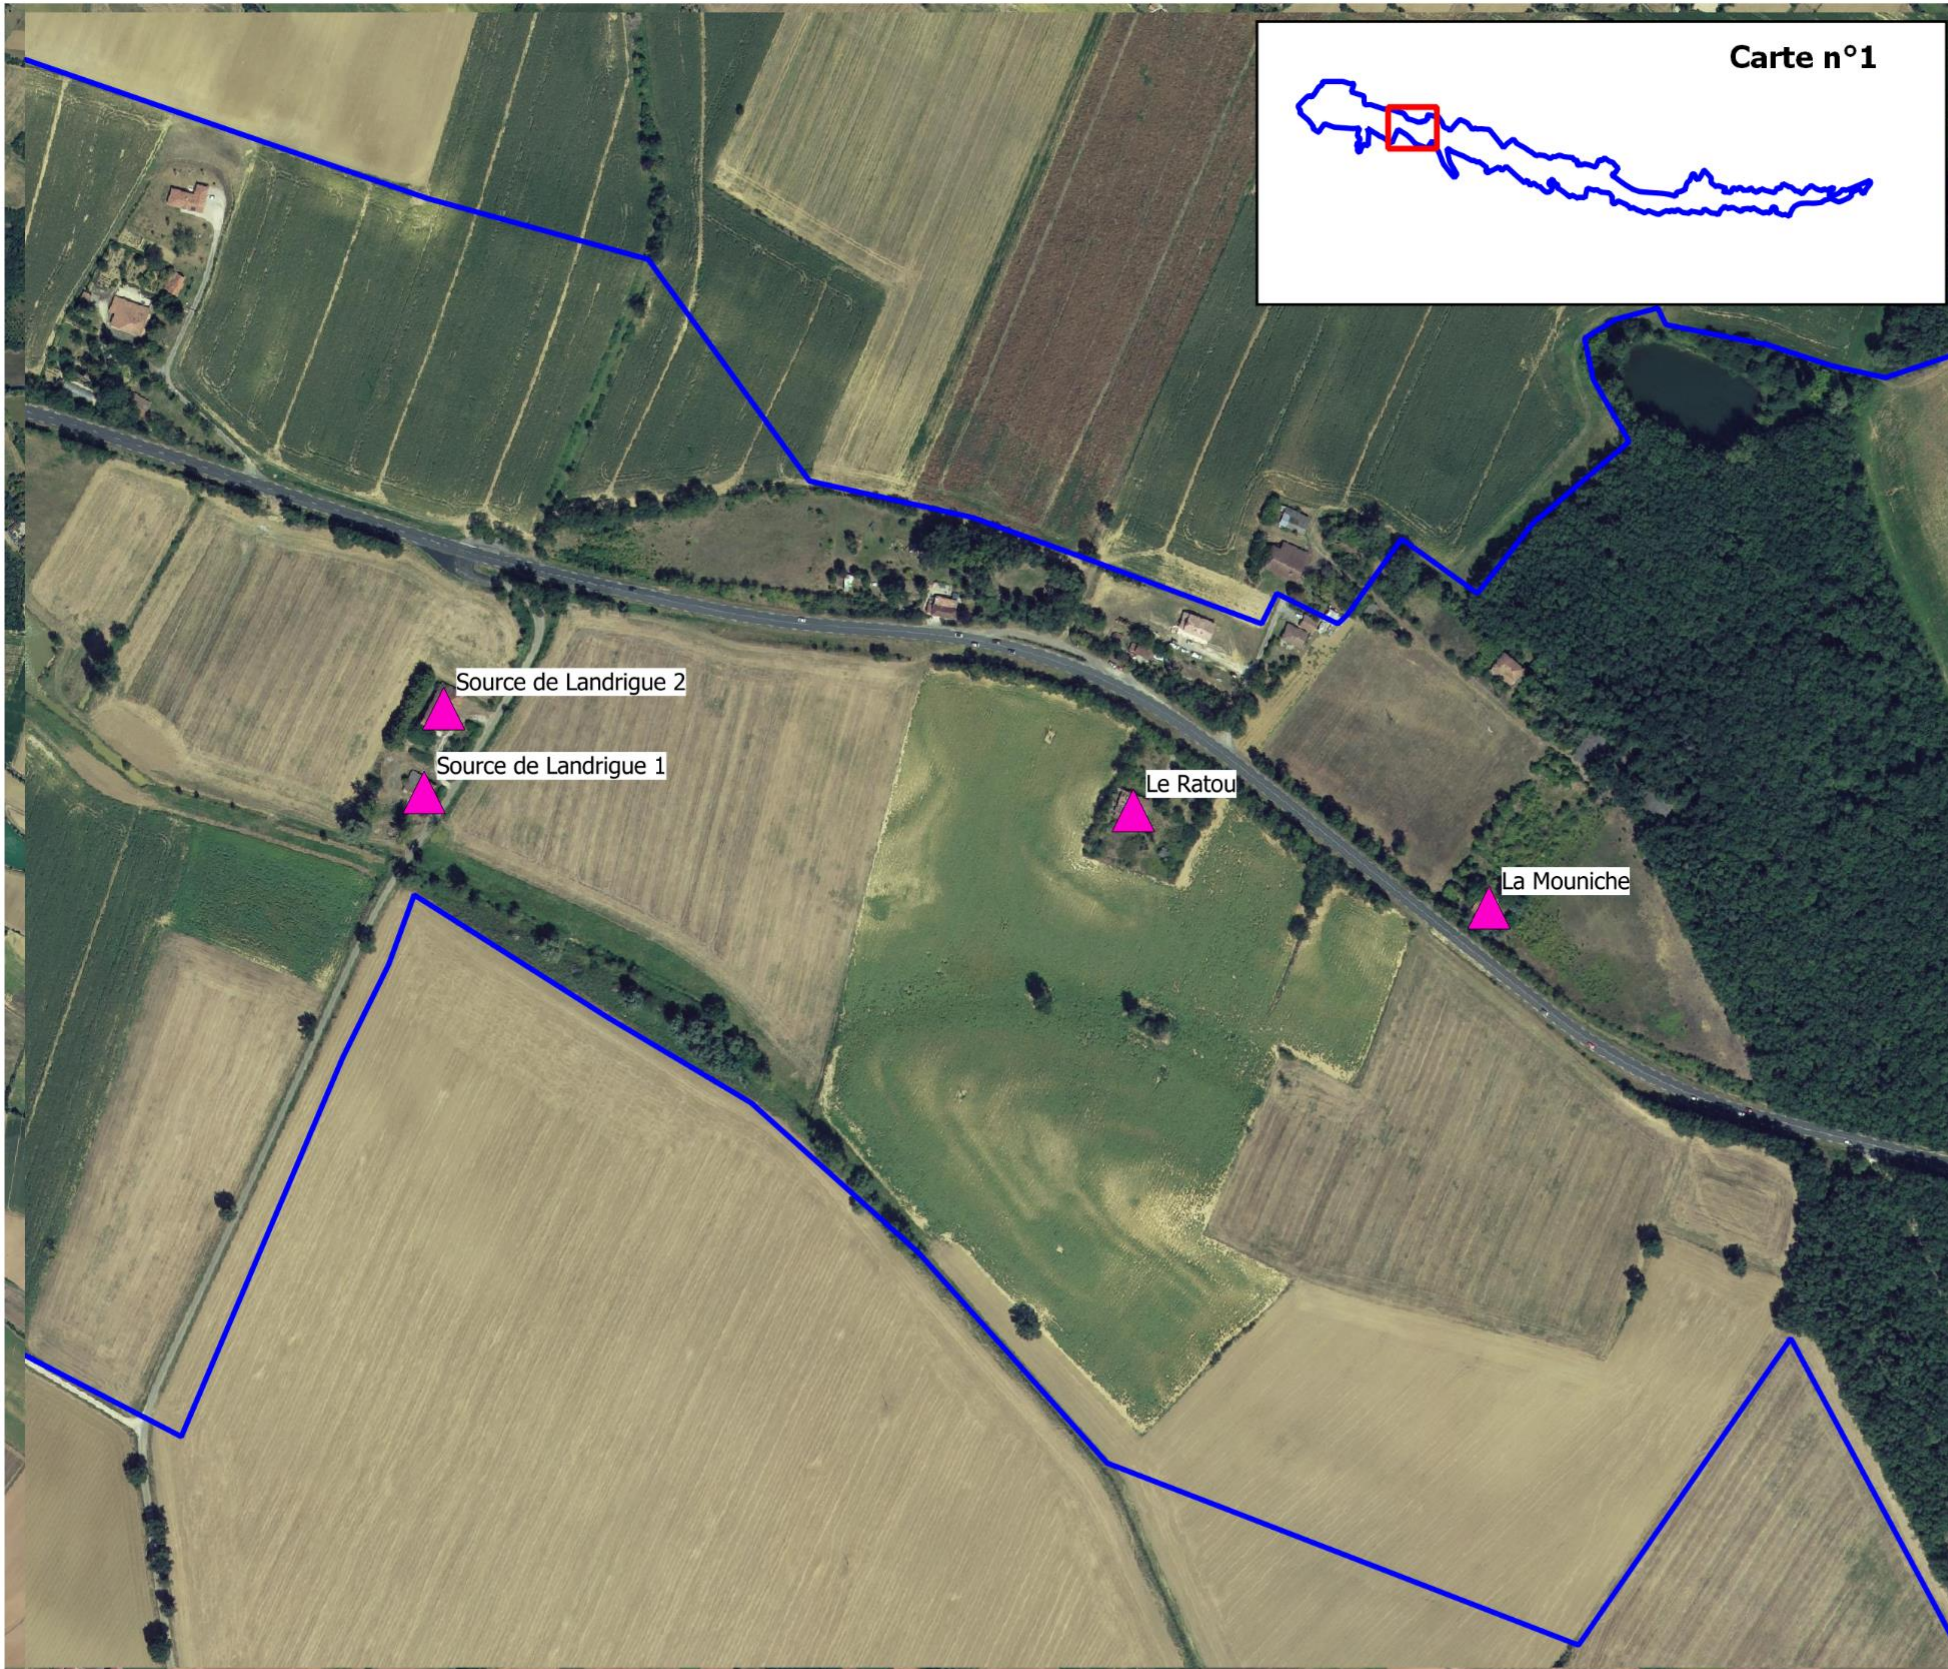

## Carte de localisation des éléments favorables aux déplacements et au gîte pour les chiroptères

RN124 Deviation Gimont L'Isle Jourdain

### Légende

-  Aire d'étude rapprochée
-  Eléments linéaires favorables aux déplacements
-  Habitats favorables aux déplacements
-  Habitats favorables aux déplacements et au gîte (hibernation et reproduction)
-  Arbres favorables au gîte (hibernation et reproduction)

## Carte de localisation des batis prospectés pour les chiroptères

RN124 Deviation Gimont L'Isle Jourdain