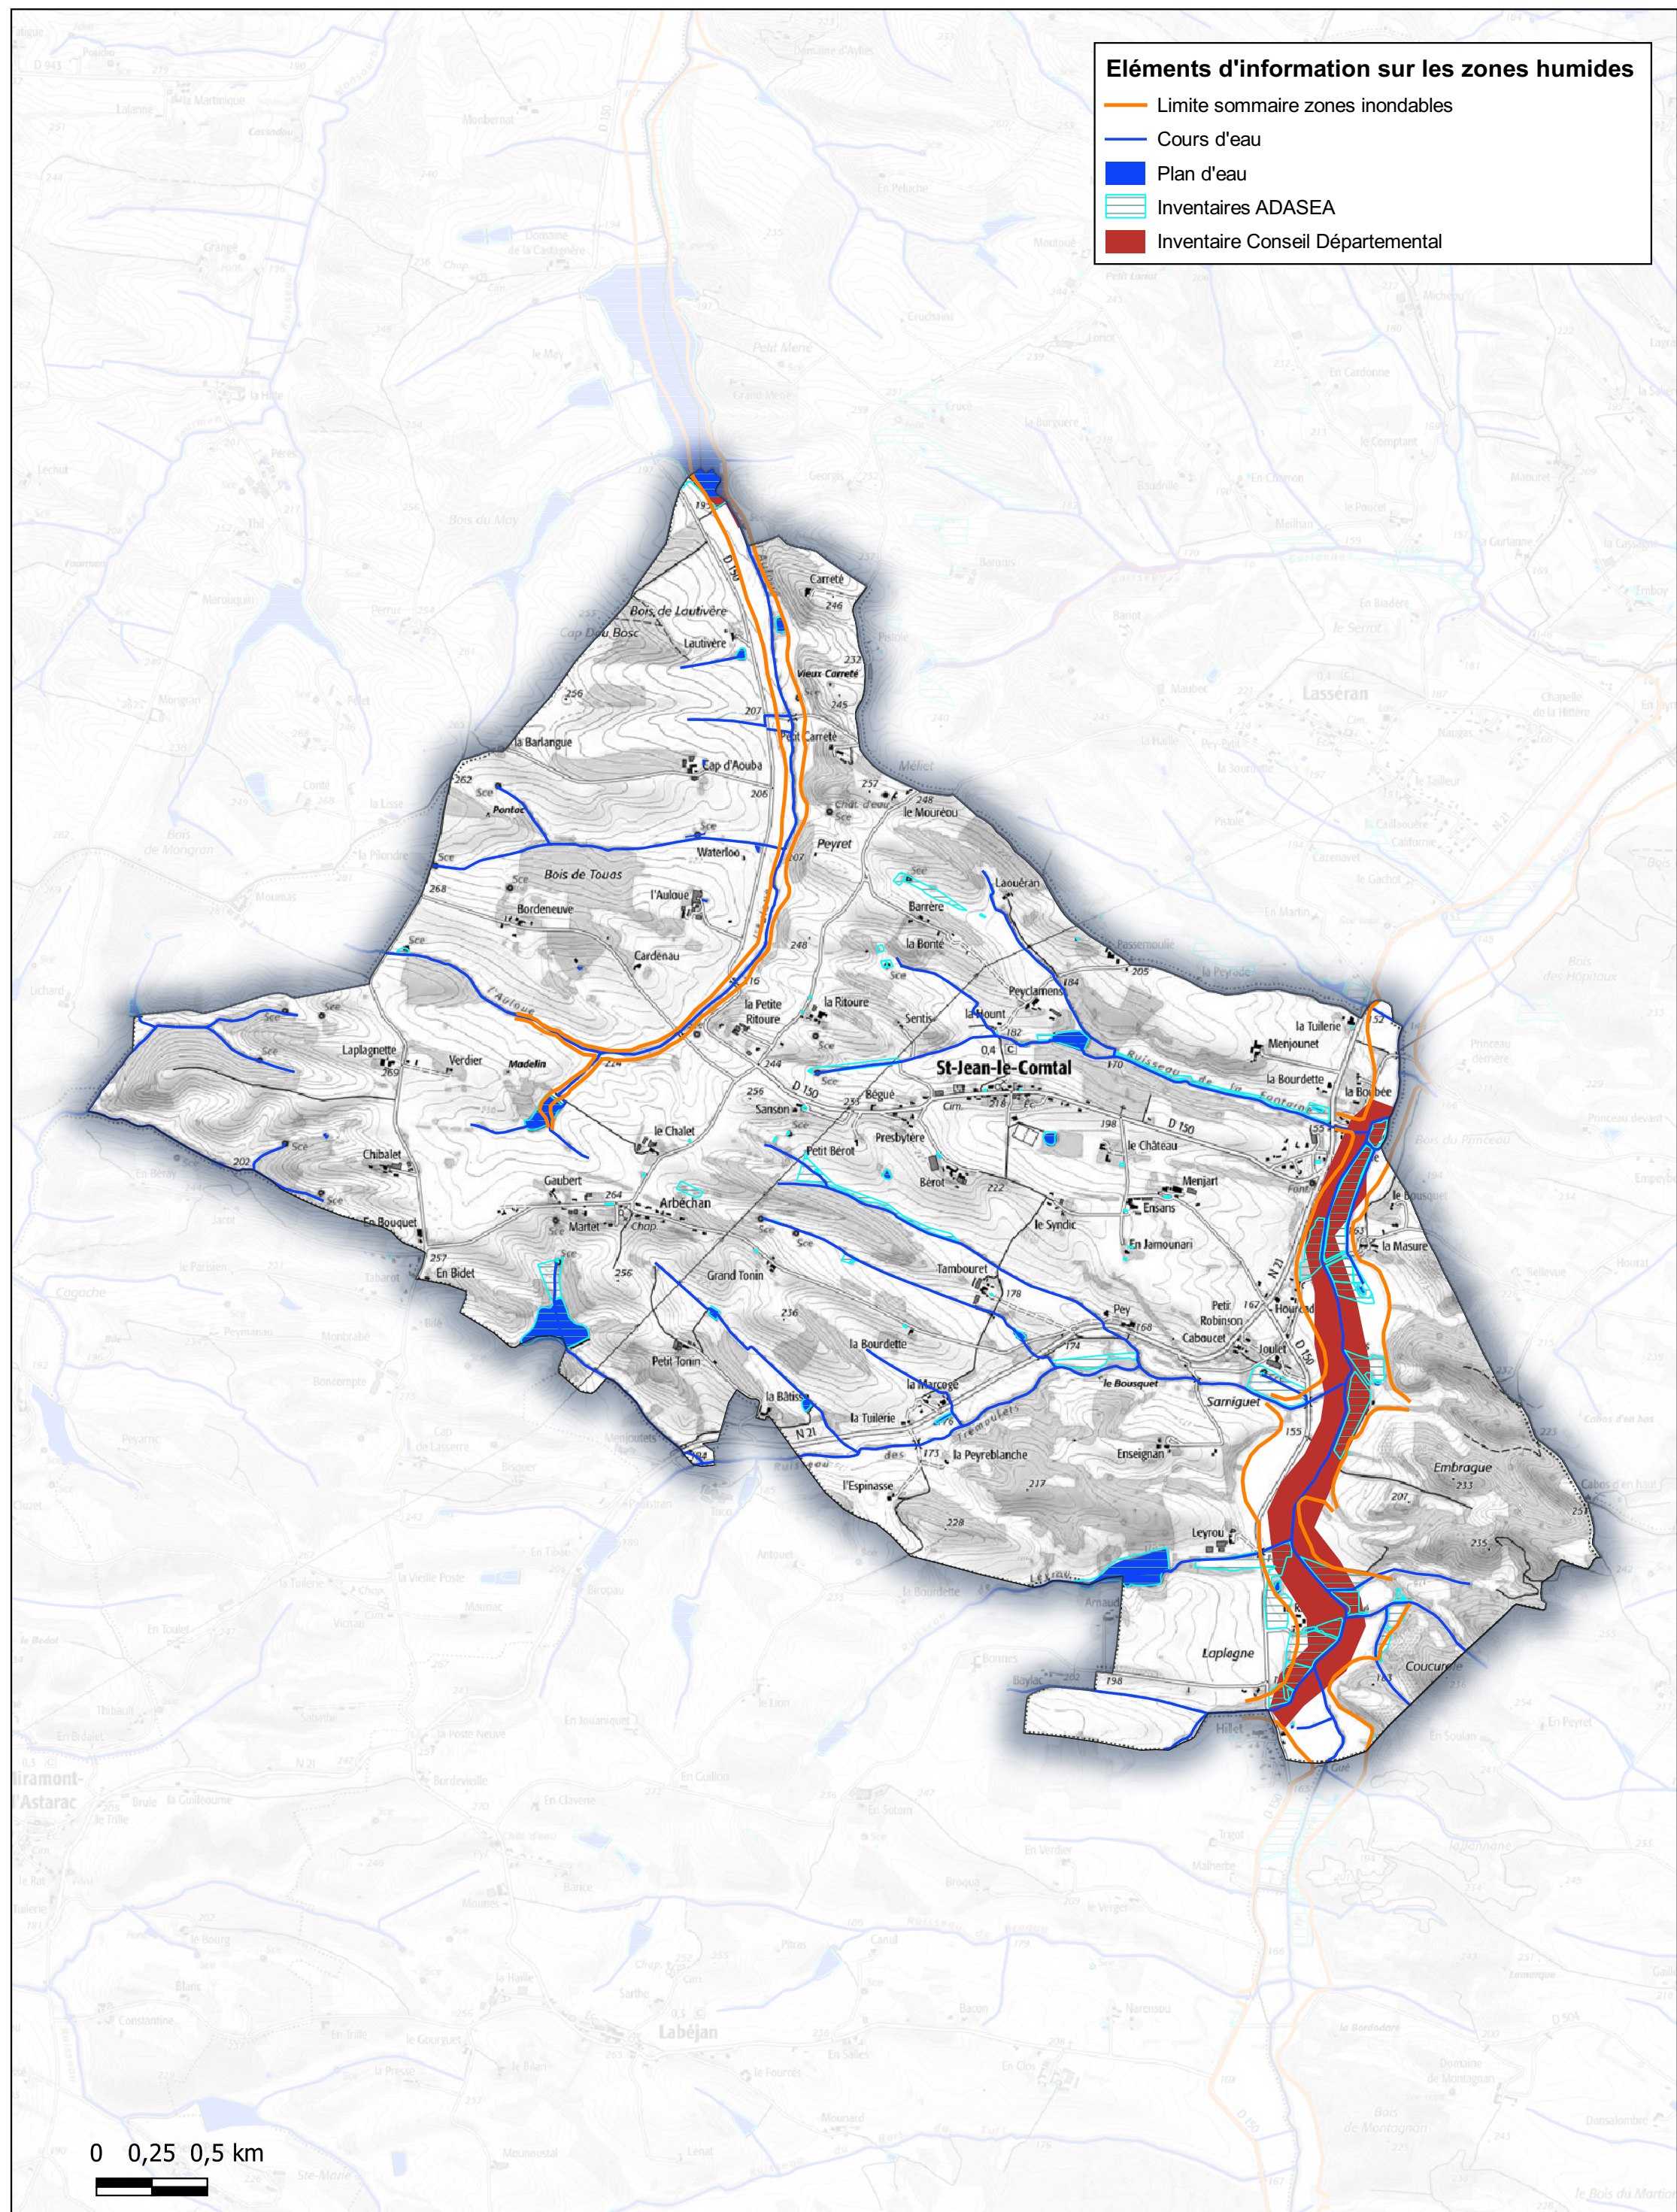

Recensement des zones humides Commune de Saint-Jean-le-Comtal

Éléments d'information sur les zones humides

- Limite sommaire zones inondables
- Cours d'eau
- Plan d'eau
- ▨ Inventaires ADASEA
- Inventaire Conseil Départemental

0 0,25 0,5 km