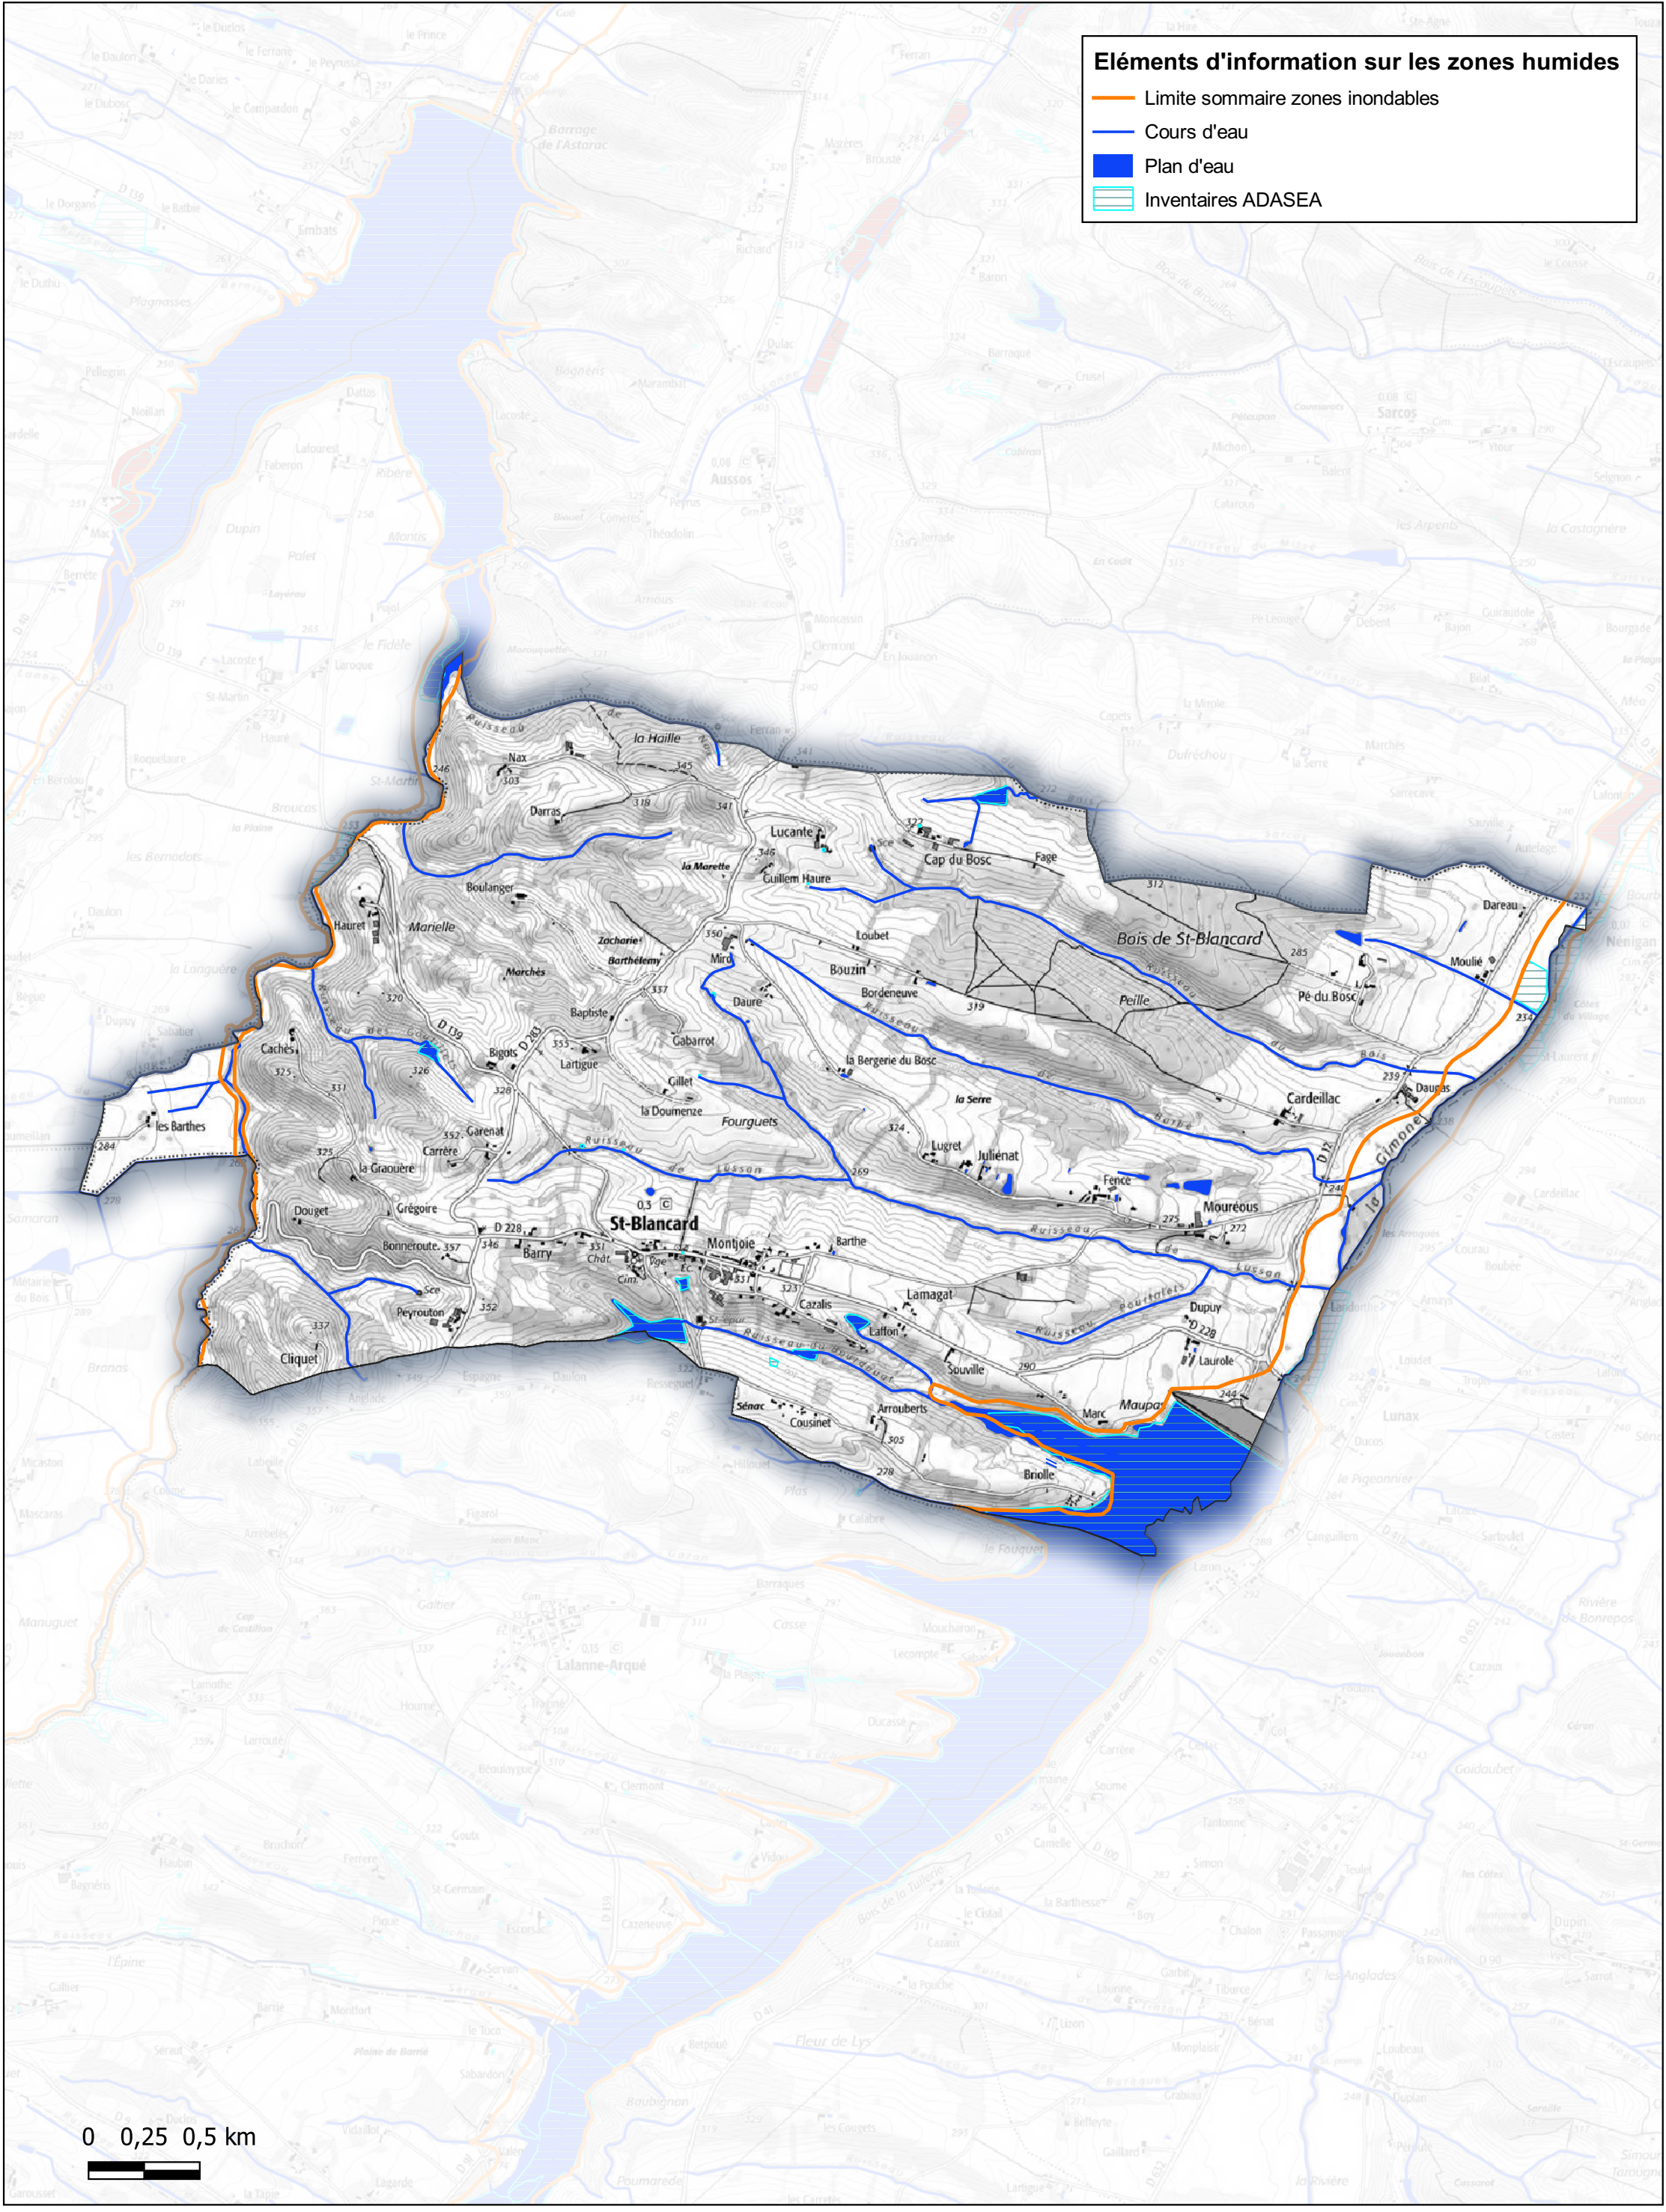

# Recensement des zones humides Commune de Ponsan-Soubiran

**Éléments d'information sur les zones humides**

- Limite sommaire zones inondables
- Cours d'eau
- Plan d'eau

# Recensement des zones humides Commune de Pouy-Loubrin

**Éléments d'information sur les zones humides**

- Limite sommaire zones inondables
- Cours d'eau
- Plan d'eau
- ▨ Inventaires ADASEA

0 0,25 0,5 km

# Recensement des zones humides Commune de Saint-Blancard

**Éléments d'information sur les zones humides**

- Limite sommaire zones inondables
- Cours d'eau
- Plan d'eau
- ▨ Inventaires ADASEA

0 0,25 0,5 km