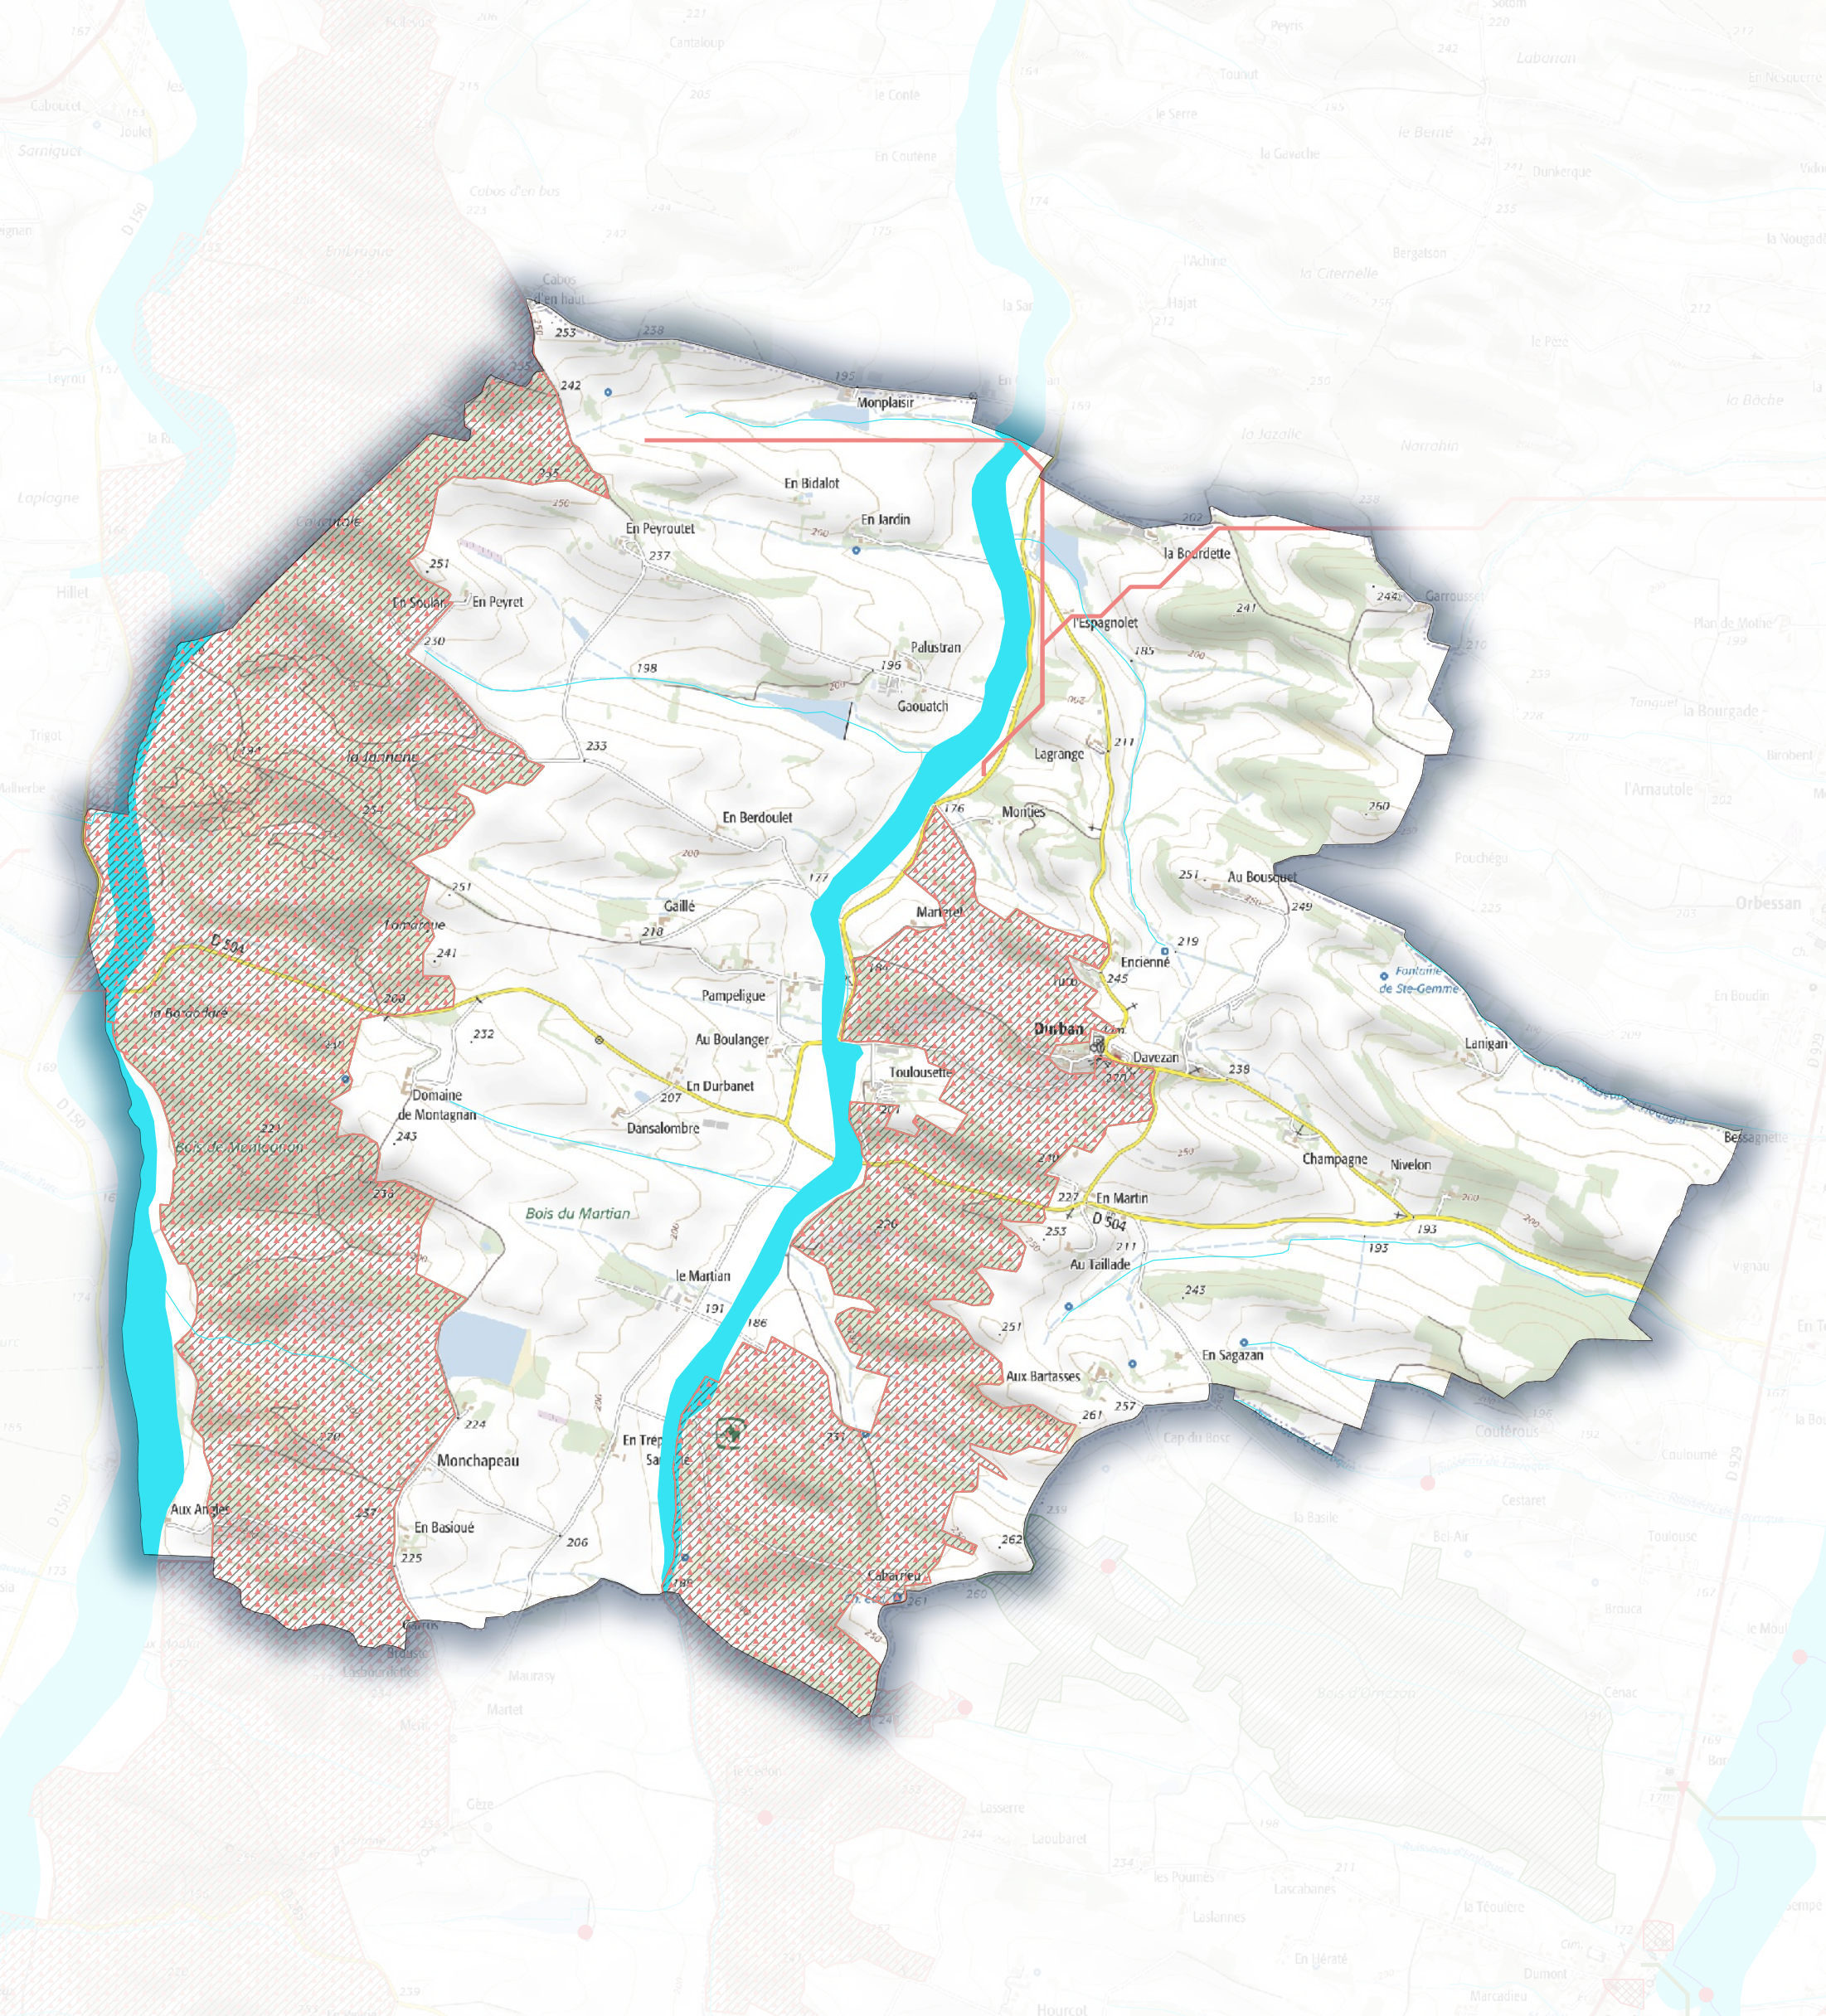

Légende

□ Limite communes

SRCE Obstacle

● obstacle à l'écoulement des cours d'eau

— SRCE Cours d'eau à préserver

SRCE Cours d'eau

— cours d'eau

SRCE Corridor

Légende

- Limite communes
- SRCE Cours d'eau à préserver
- SRCE Corridor
 - milieu ouvert ou semi-ouvert à préserver
- SRCE Réservoir de biodiversité à préserver
 - ▨ boisement
 - ▤ milieu ouvert ou semi-ouvert
 - SRCE Cours d'eau à préserver

Schéma Régional de Cohérence Ecologique Communauté de Communes de Val de Gers Commune de Durban

Légende

- Limite communes
- SRCE Cours d'eau à préserver
- SRCE Cours d'eau
- cours d'eau
- SRCE Réservoir de biodiversité à préserver
- ▨ boisement
- ▤ milieu ouvert ou semi-ouvert