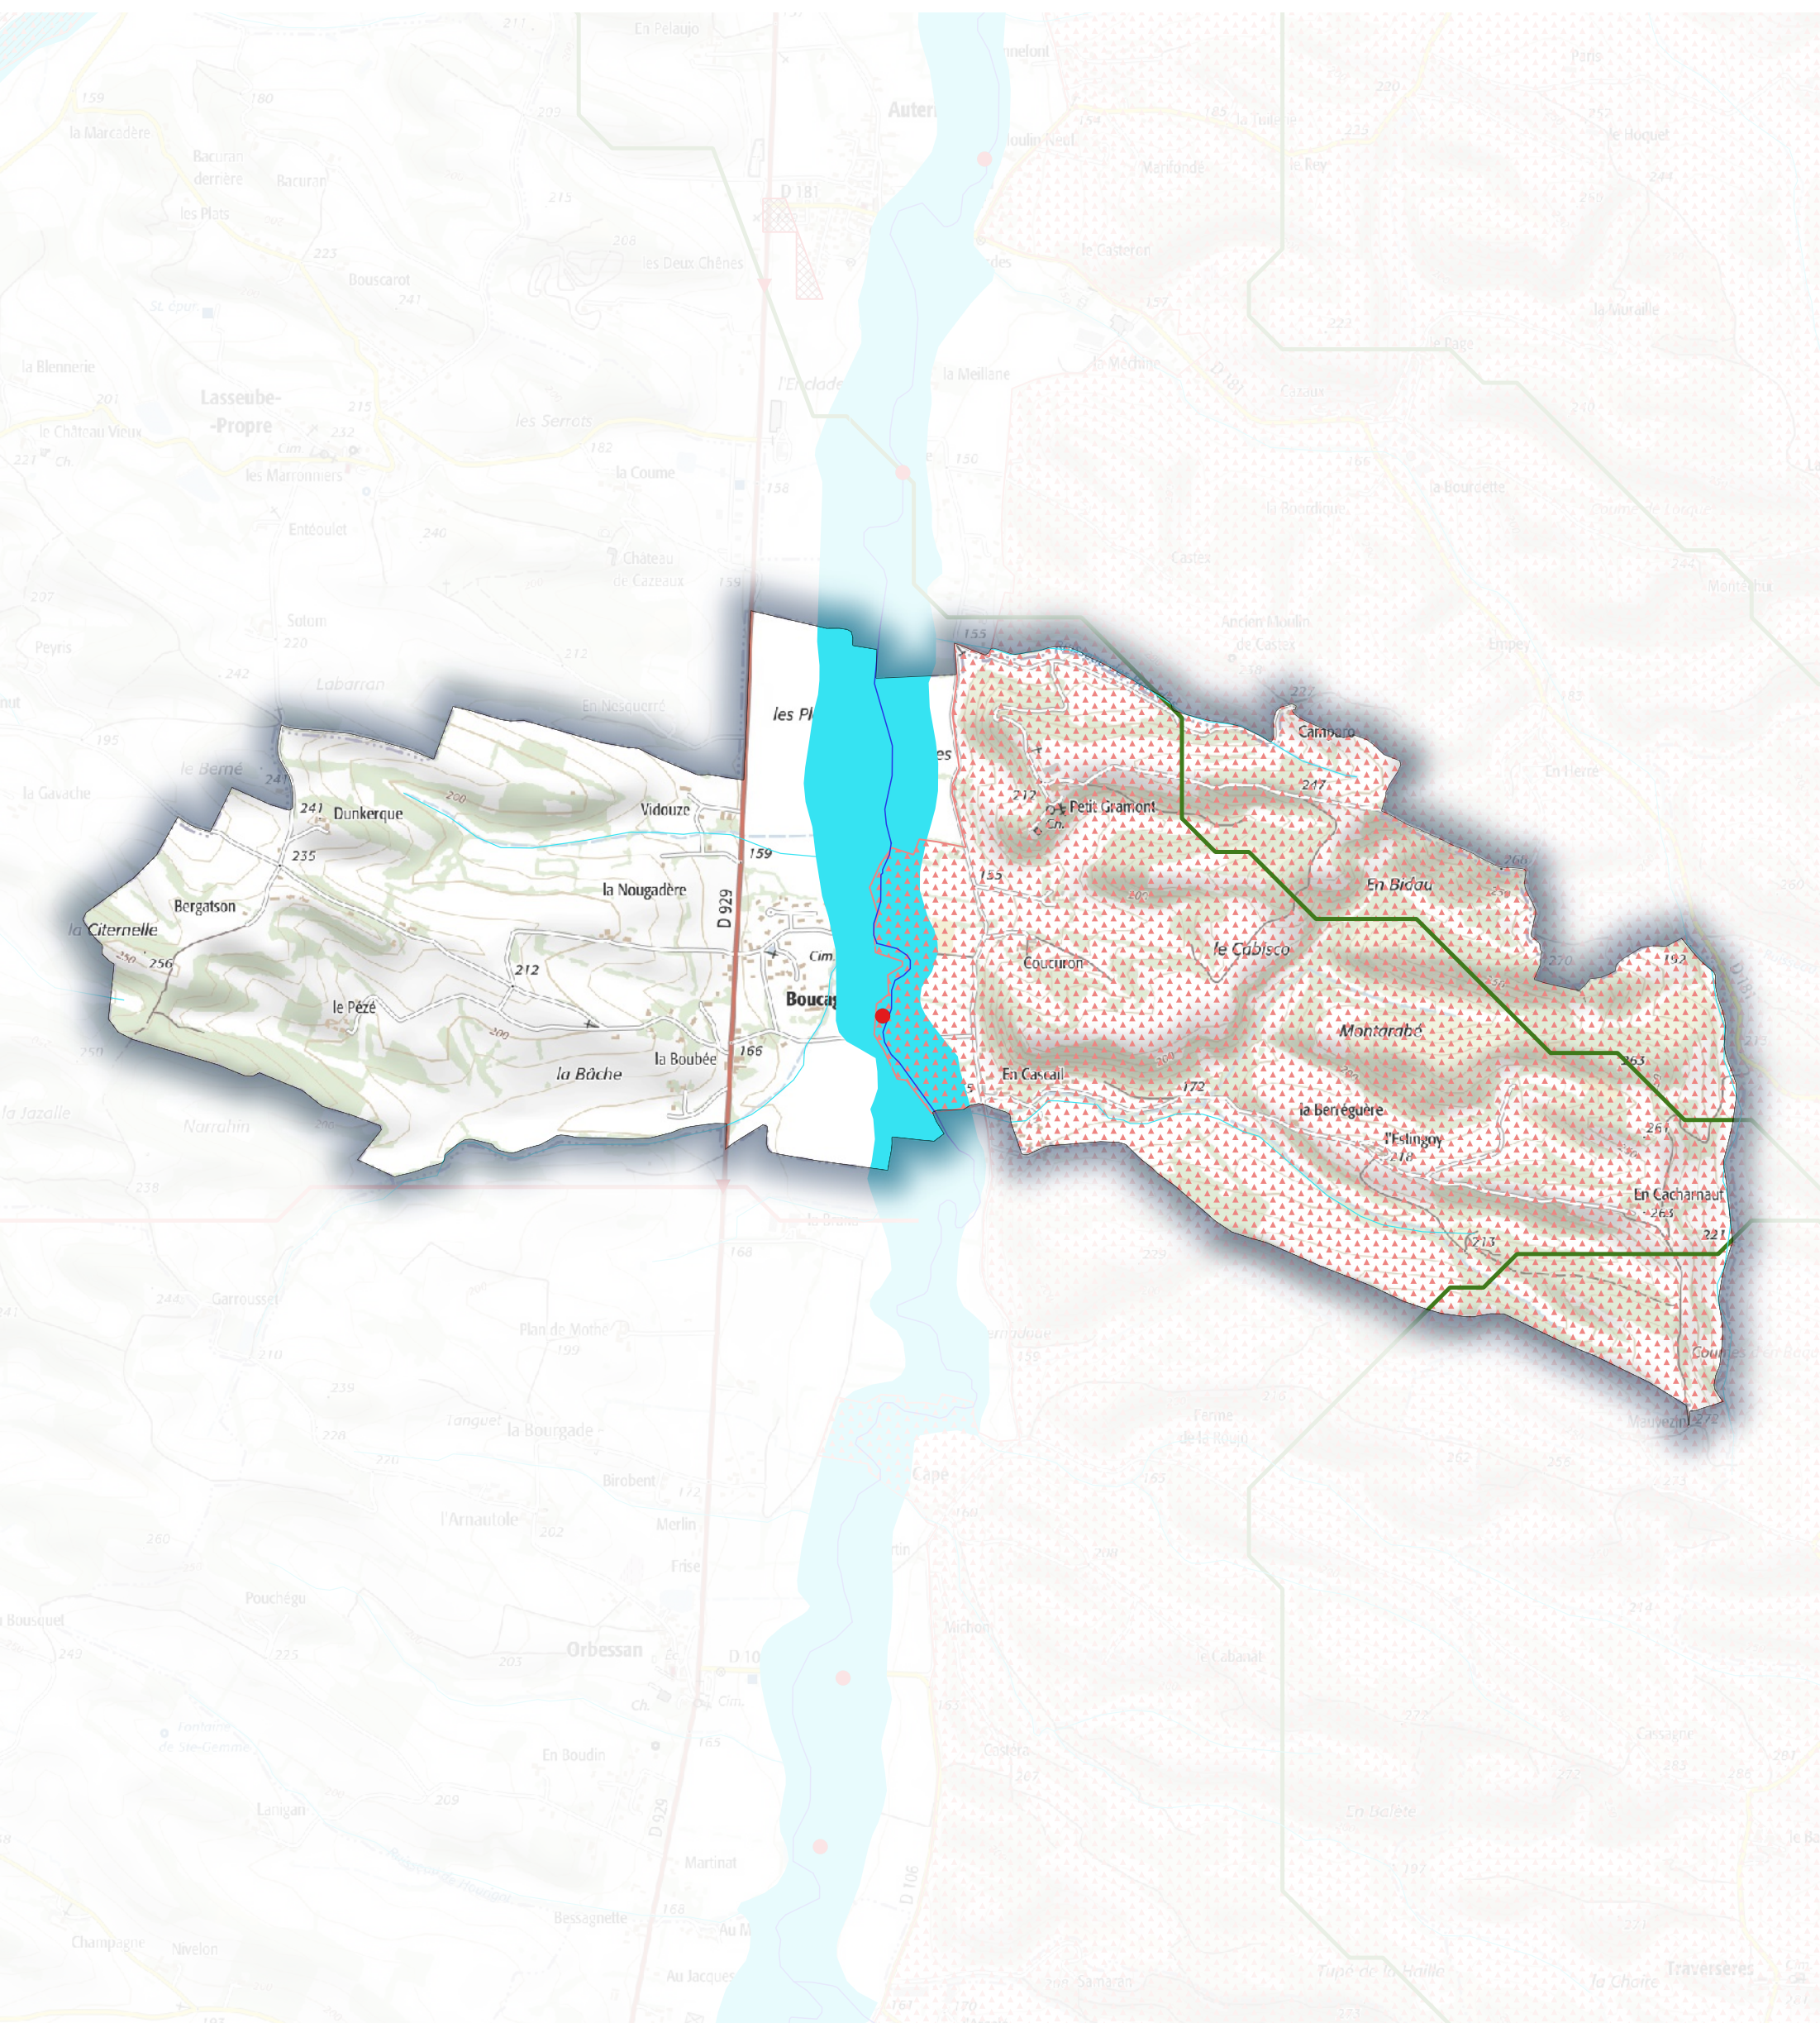

Légende

□ Limite communes

SRCE Obstacle

● obstacle à l'écoulement des cours d'eau

— SRCE Cours d'eau à préserver

SRCE Cours d'eau

— cours d'eau

SRCE Corridor

— boisement à préserver

SRCE Réservoir de biodiversité à préserver

▤ milieu ouvert ou semi-ouvert

■ SRCE Cours d'eau à préserver

Schéma Régional de Cohérence Ecologique

Communauté de Communes de Val de Gers

Commune de Boucagnères

Légende

- Limite communes
- SRCE Cours d'eau à préserver
- SRCE Cours d'eau
- cours d'eau
- SRCE Corridor
- boisement à préserver
- SRCE Cours d'eau à préserver

Schéma Régional de Cohérence Ecologique Communauté de Communes de Val de Gers Commune de Cabas-Loumassès

Légende

- Limite communes
- SRCE Cours d'eau à préserver
- SRCE Corridor
 - boisement à préserver
 - SRCE Cours d'eau à préserver

Schéma Régional de Cohérence Ecologique Communauté de Communes de Val de Gers Commune de Cuélas