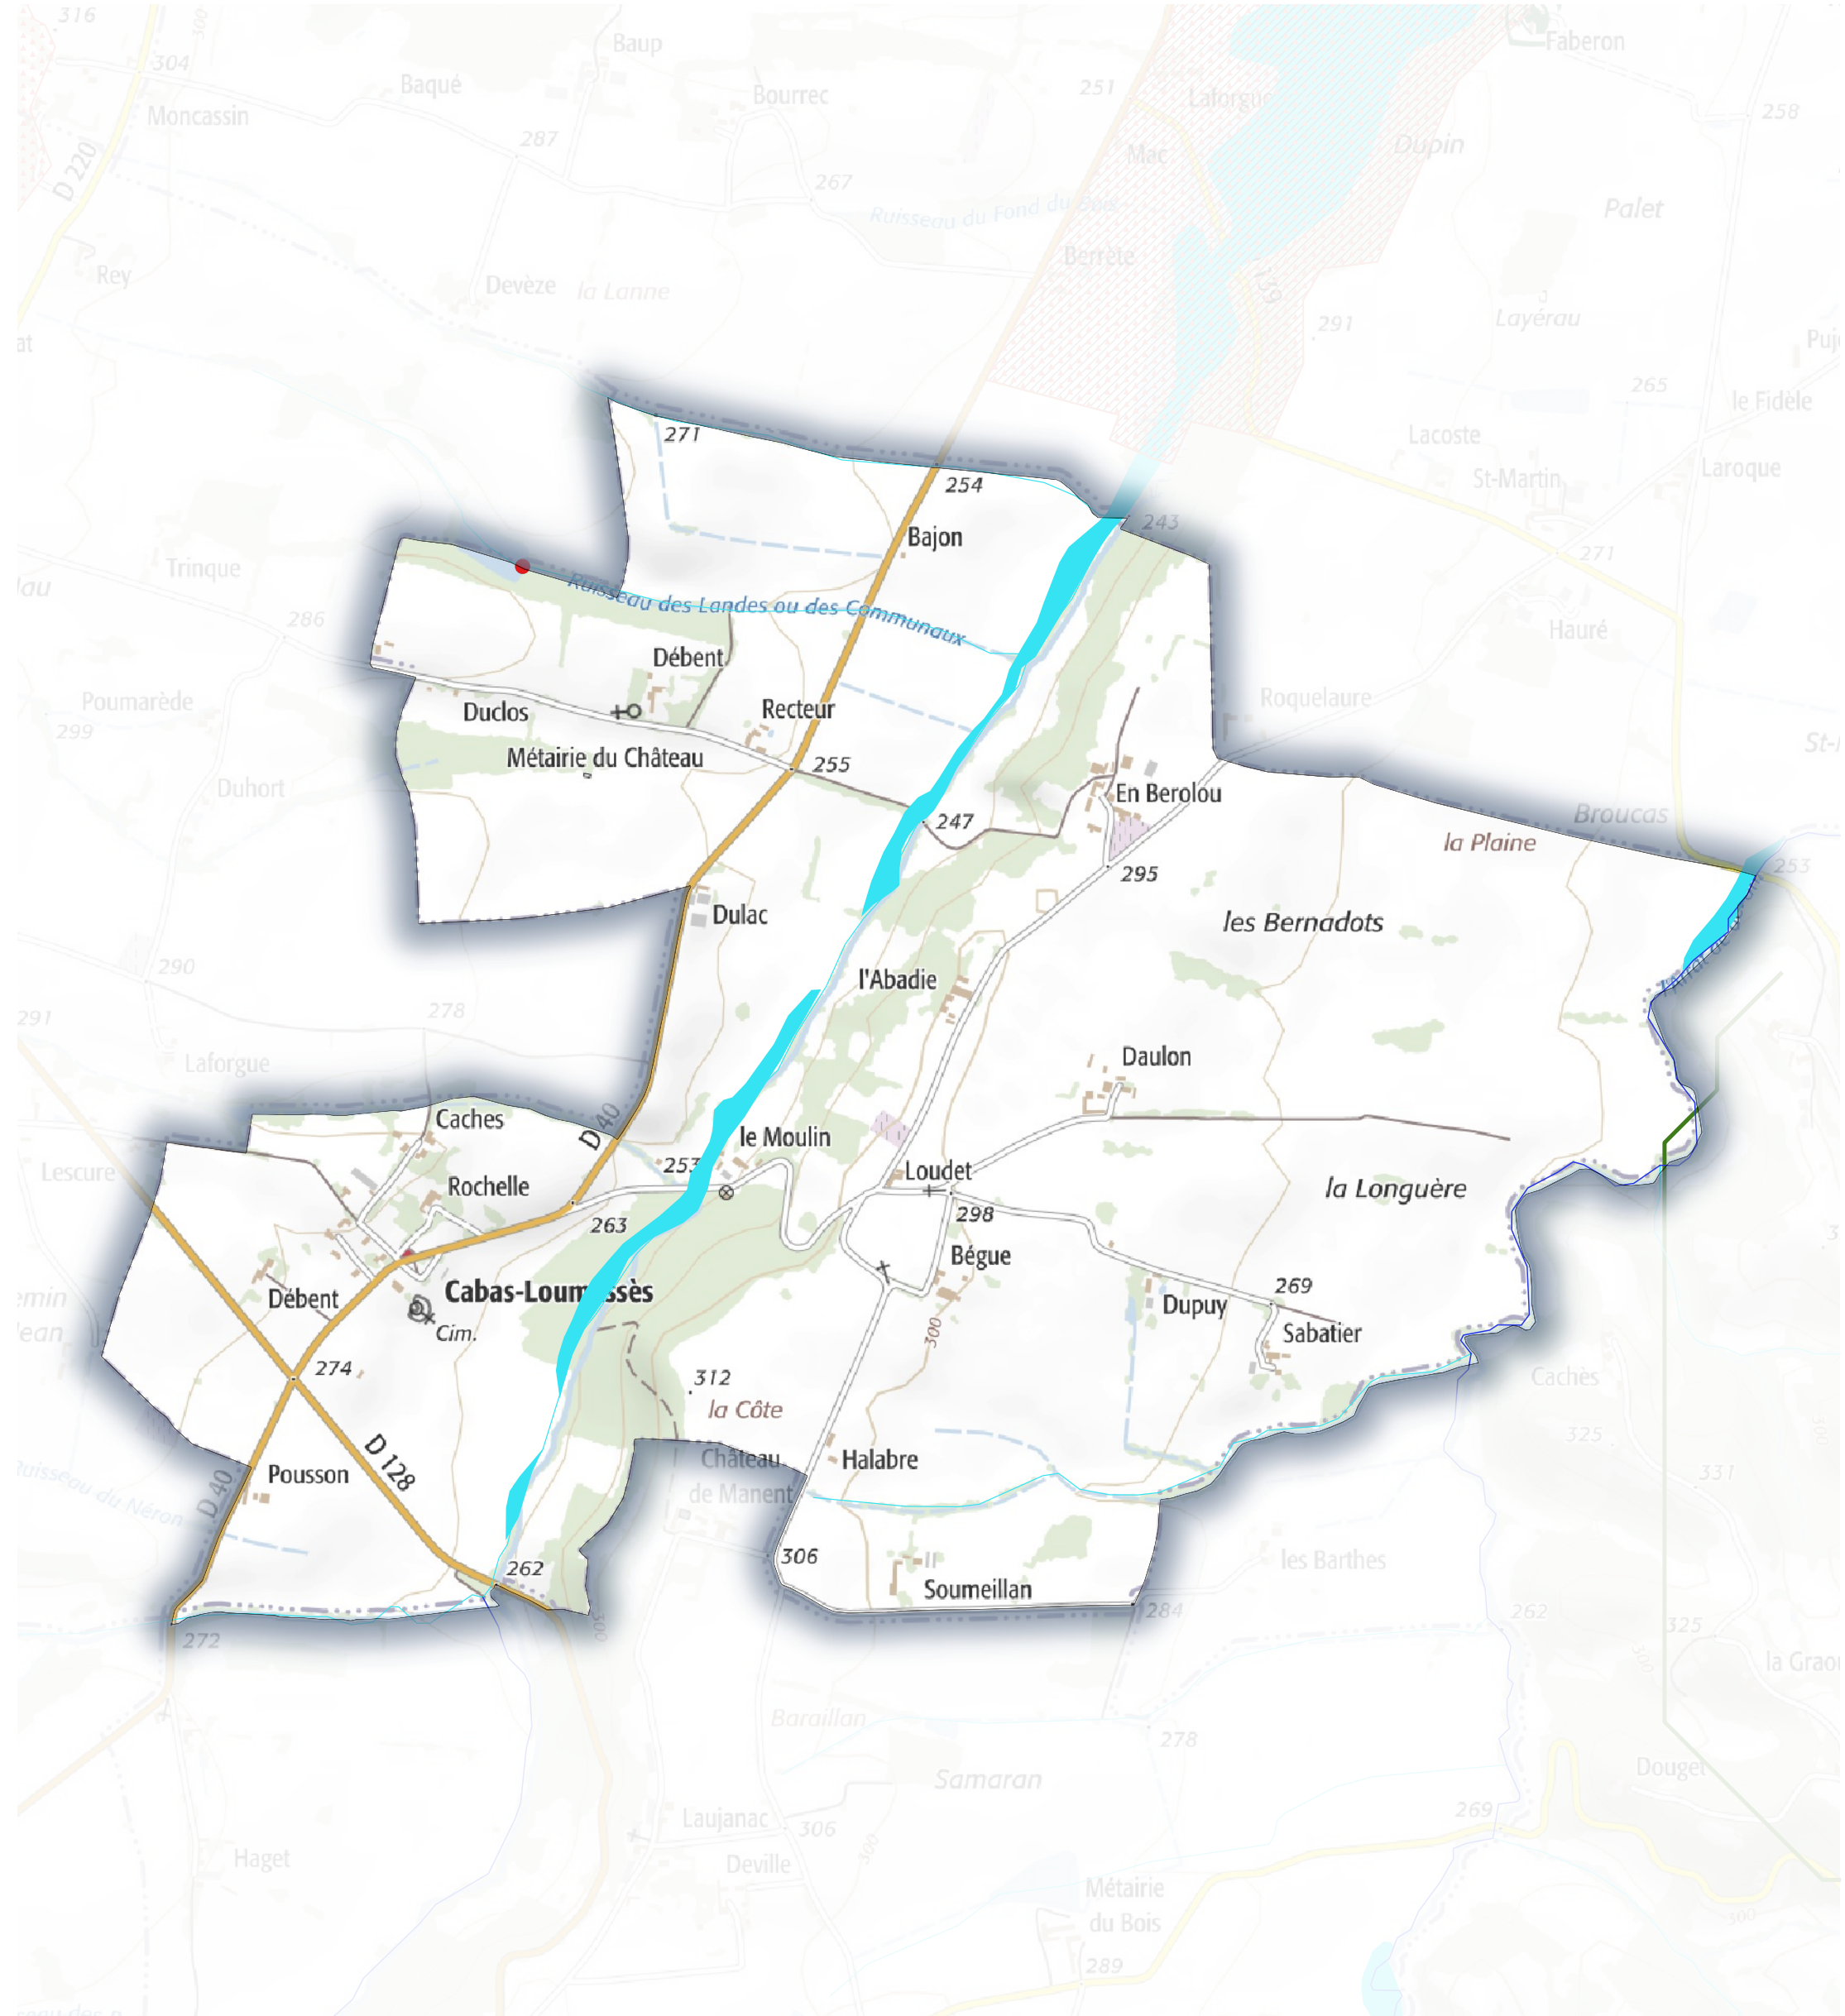

Légende

□ Limite communes

SRCE Obstacle

● obstacle à l'écoulement des cours d'eau

— SRCE Cours d'eau à préserver

SRCE Cours d'eau

— cours d'eau

SRCE Corridor

— boisement à préserver

SRCE Réservoir de biodiversité à préserver

▤ milieu ouvert ou semi-ouvert

■ SRCE Cours d'eau à préserver

Schéma Régional de Cohérence Ecologique

Communauté de Communes de Val de Gers

Commune de Boucagnères

Légende

- Limite communes
- SRCE Cours d'eau à préserver
- SRCE Cours d'eau
- cours d'eau
- SRCE Corridor
- boisement à préserver
- SRCE Cours d'eau à préserver

Schéma Régional de Cohérence Ecologique Communauté de Communes de Val de Gers Commune de Cabas-Loumassès