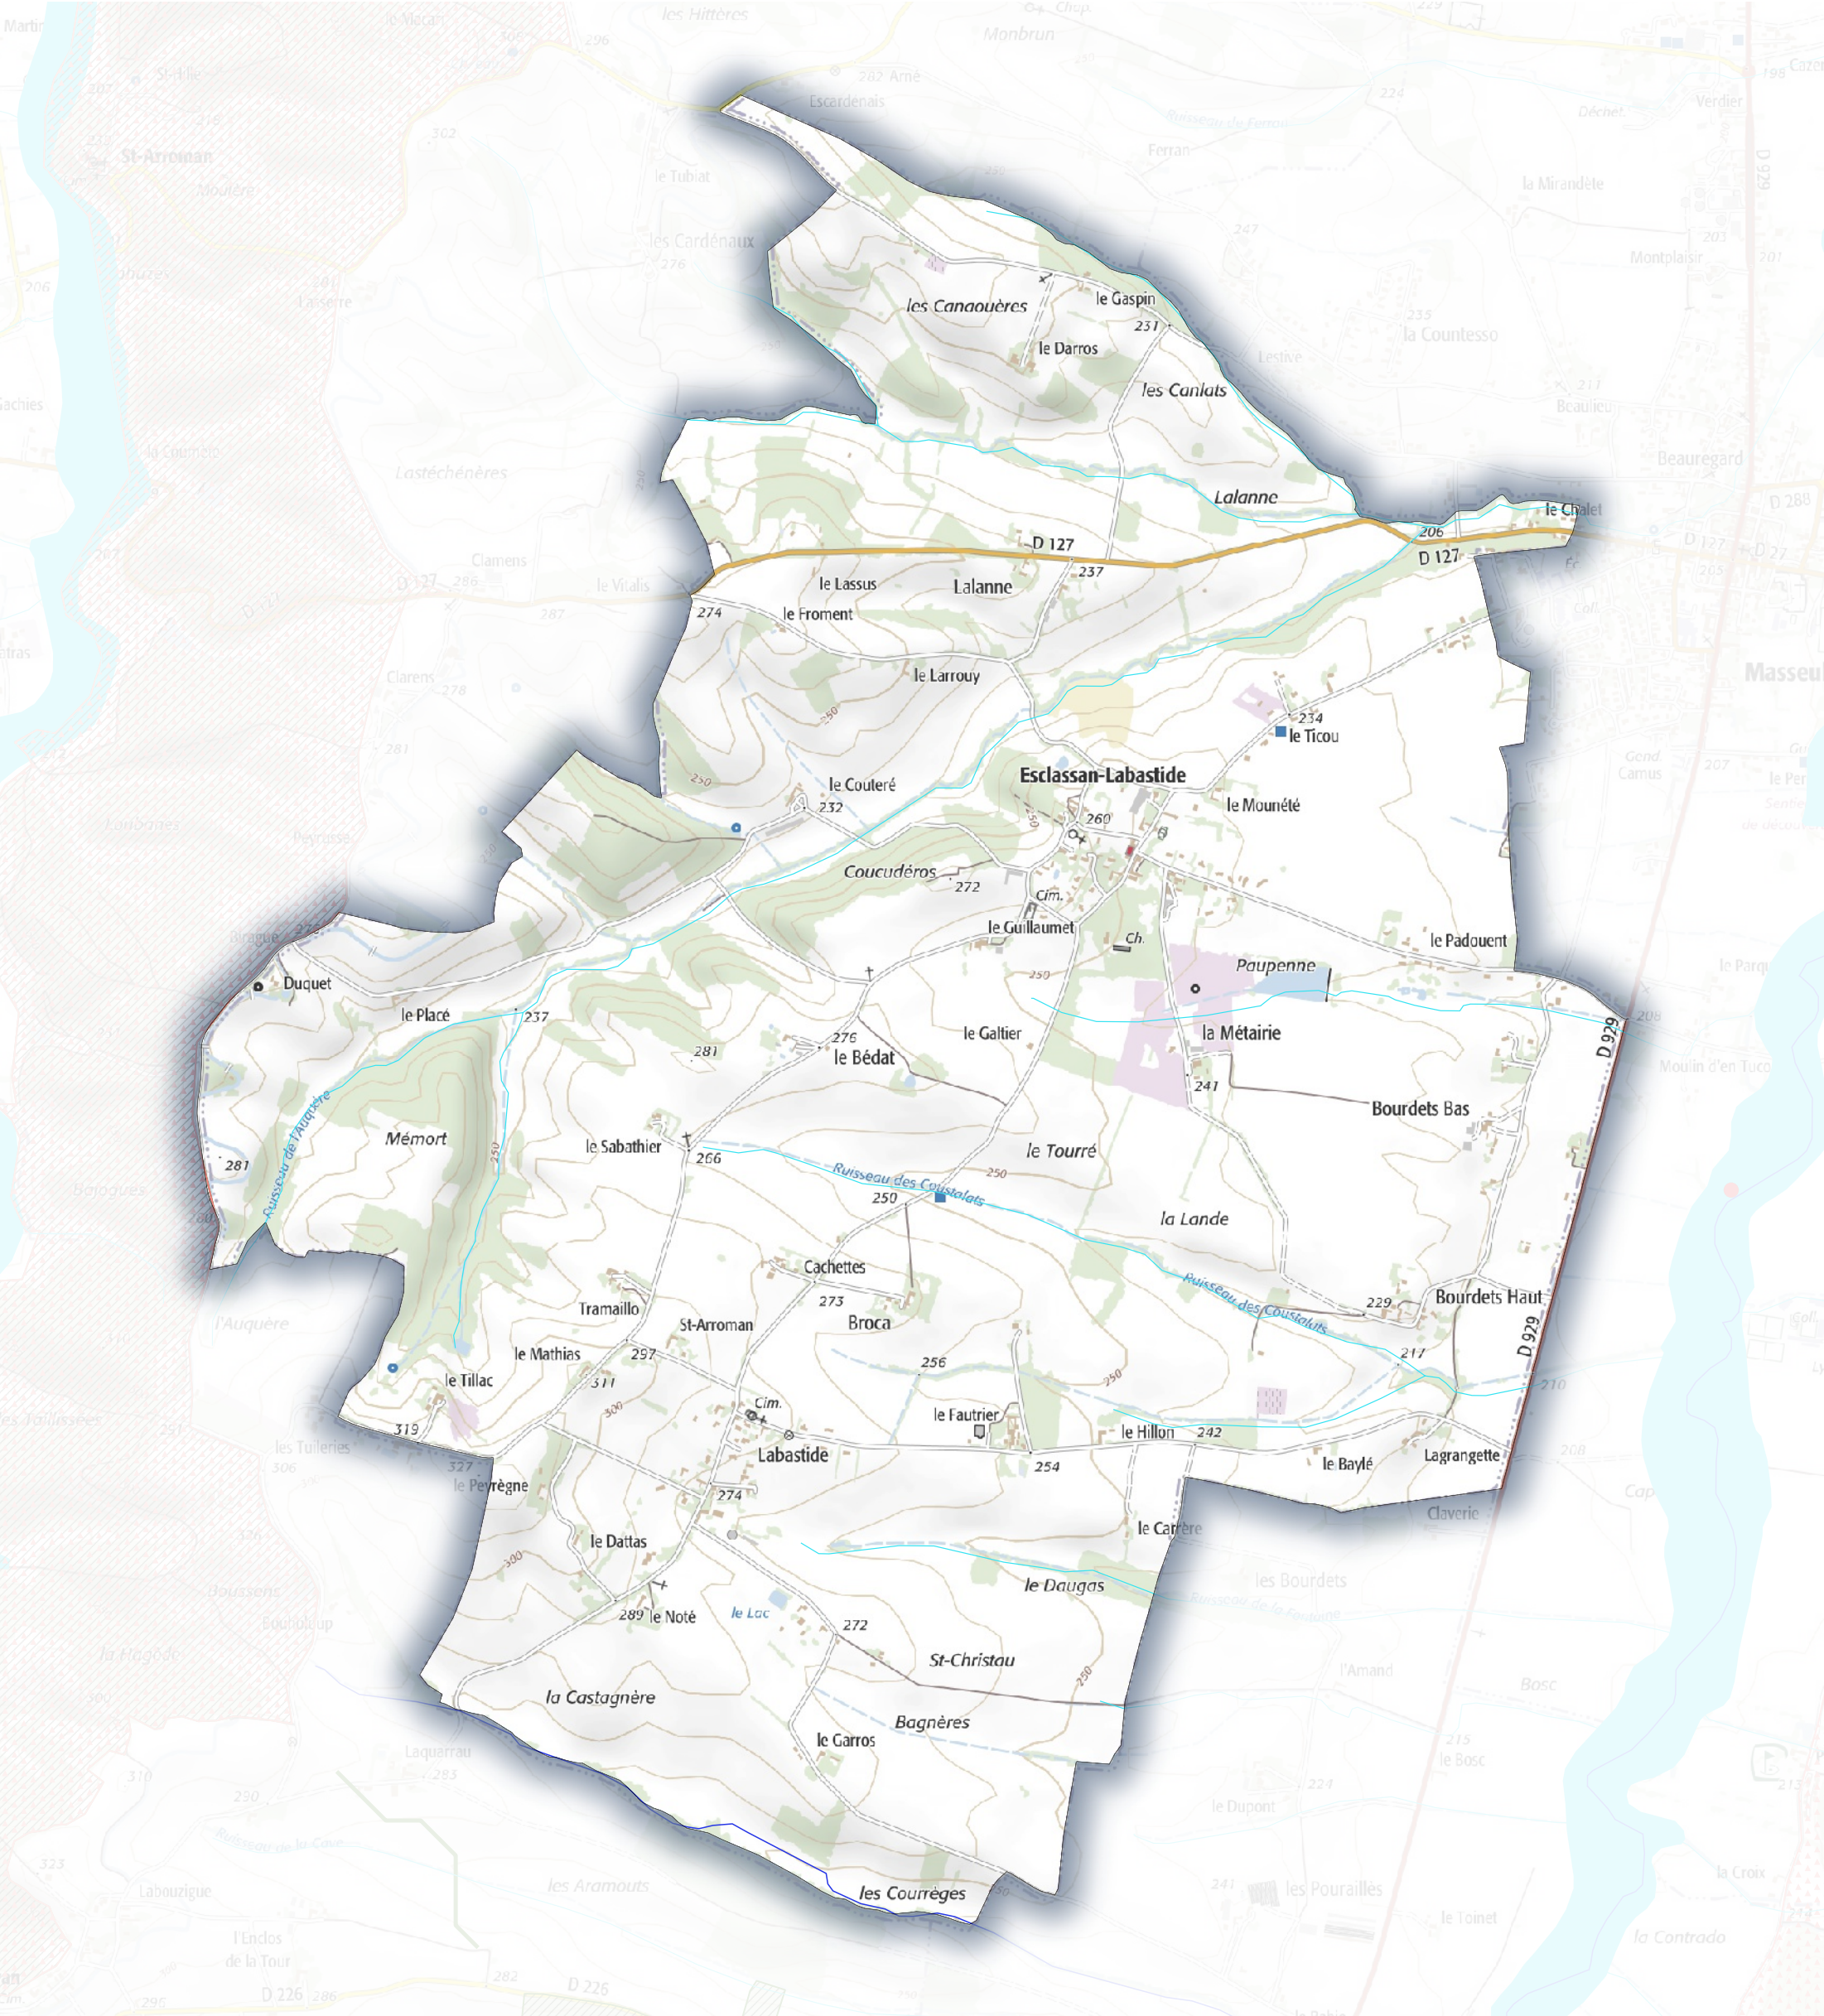

Légende

- Limite communes
- SRCE Cours d'eau à préserver
- SRCE Cours d'eau
- cours d'eau
- SRCE Réservoir de biodiversité à préserver
- ▨ boisement
- ▤ milieu ouvert ou semi-ouvert

Schéma Régional de Cohérence Ecologique Communauté de Communes de Val de Gers Commune de Esclassan-Labastide