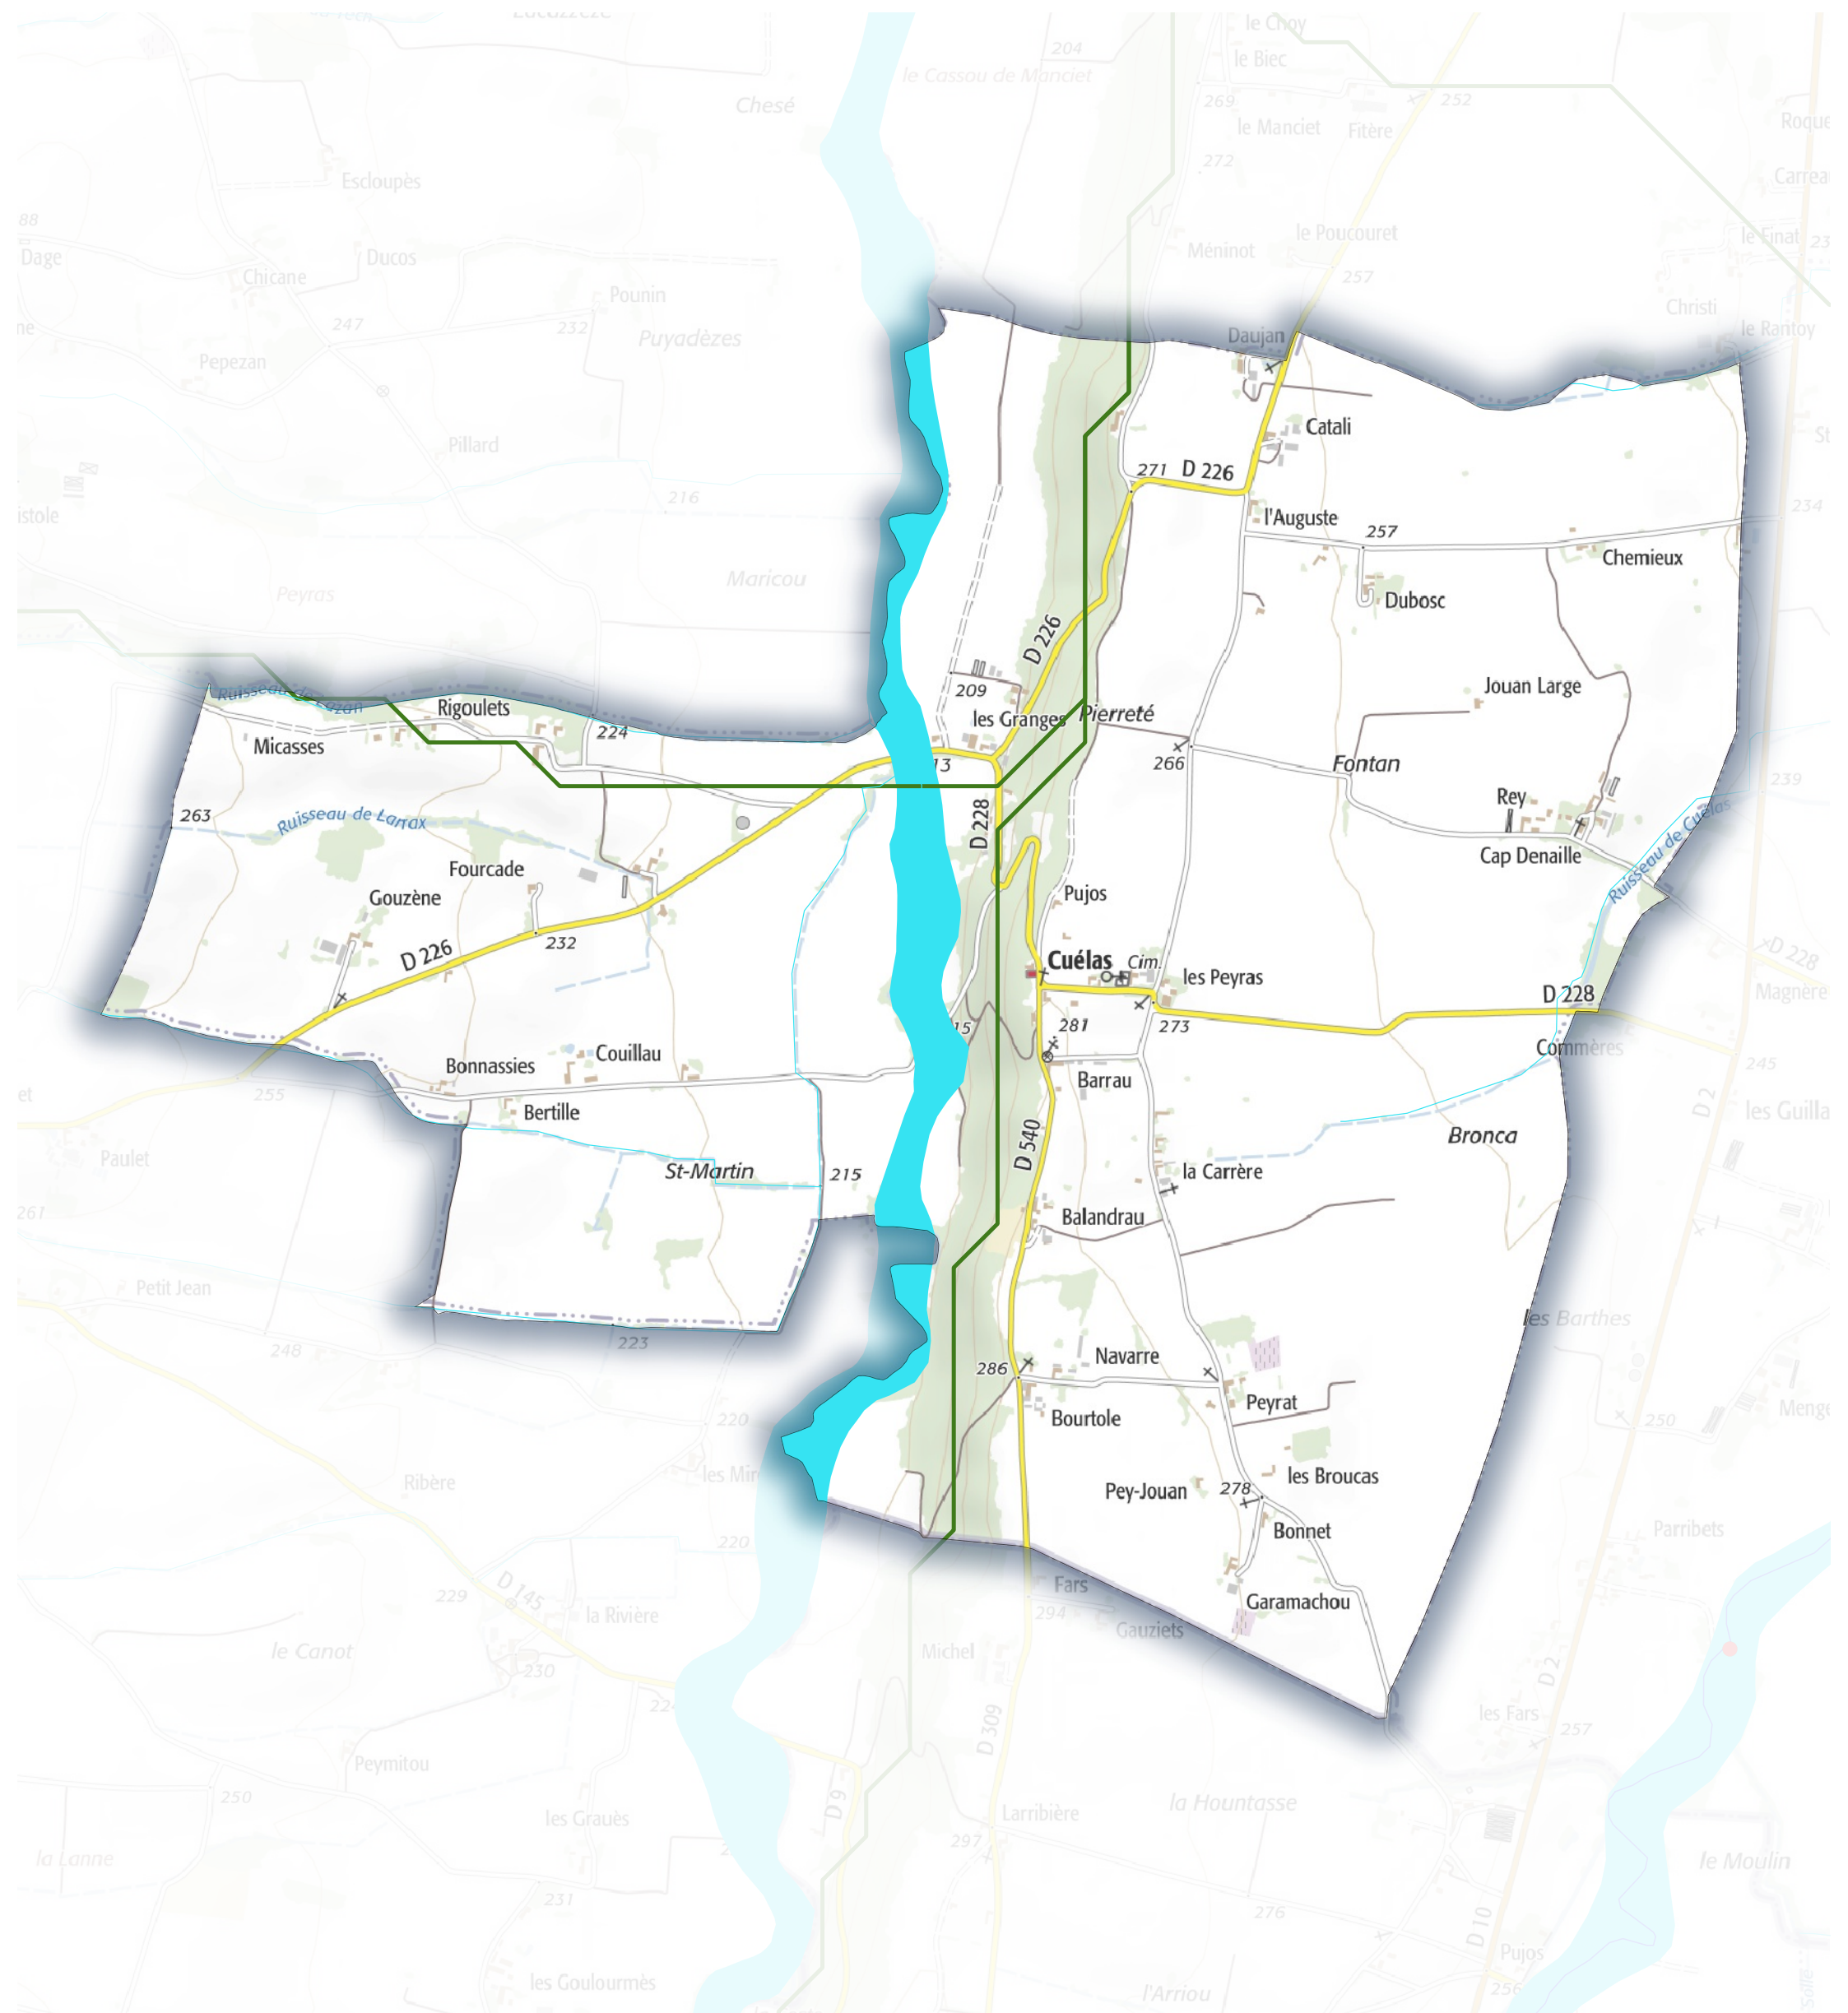

Légende

- Limite communes
- SRCE Cours d'eau à préserver
- SRCE Corridor
  - boisement à préserver
  - SRCE Cours d'eau à préserver

Schéma Régional de Cohérence Ecologique Communauté de Communes de Val de Gers Commune de Cuélas