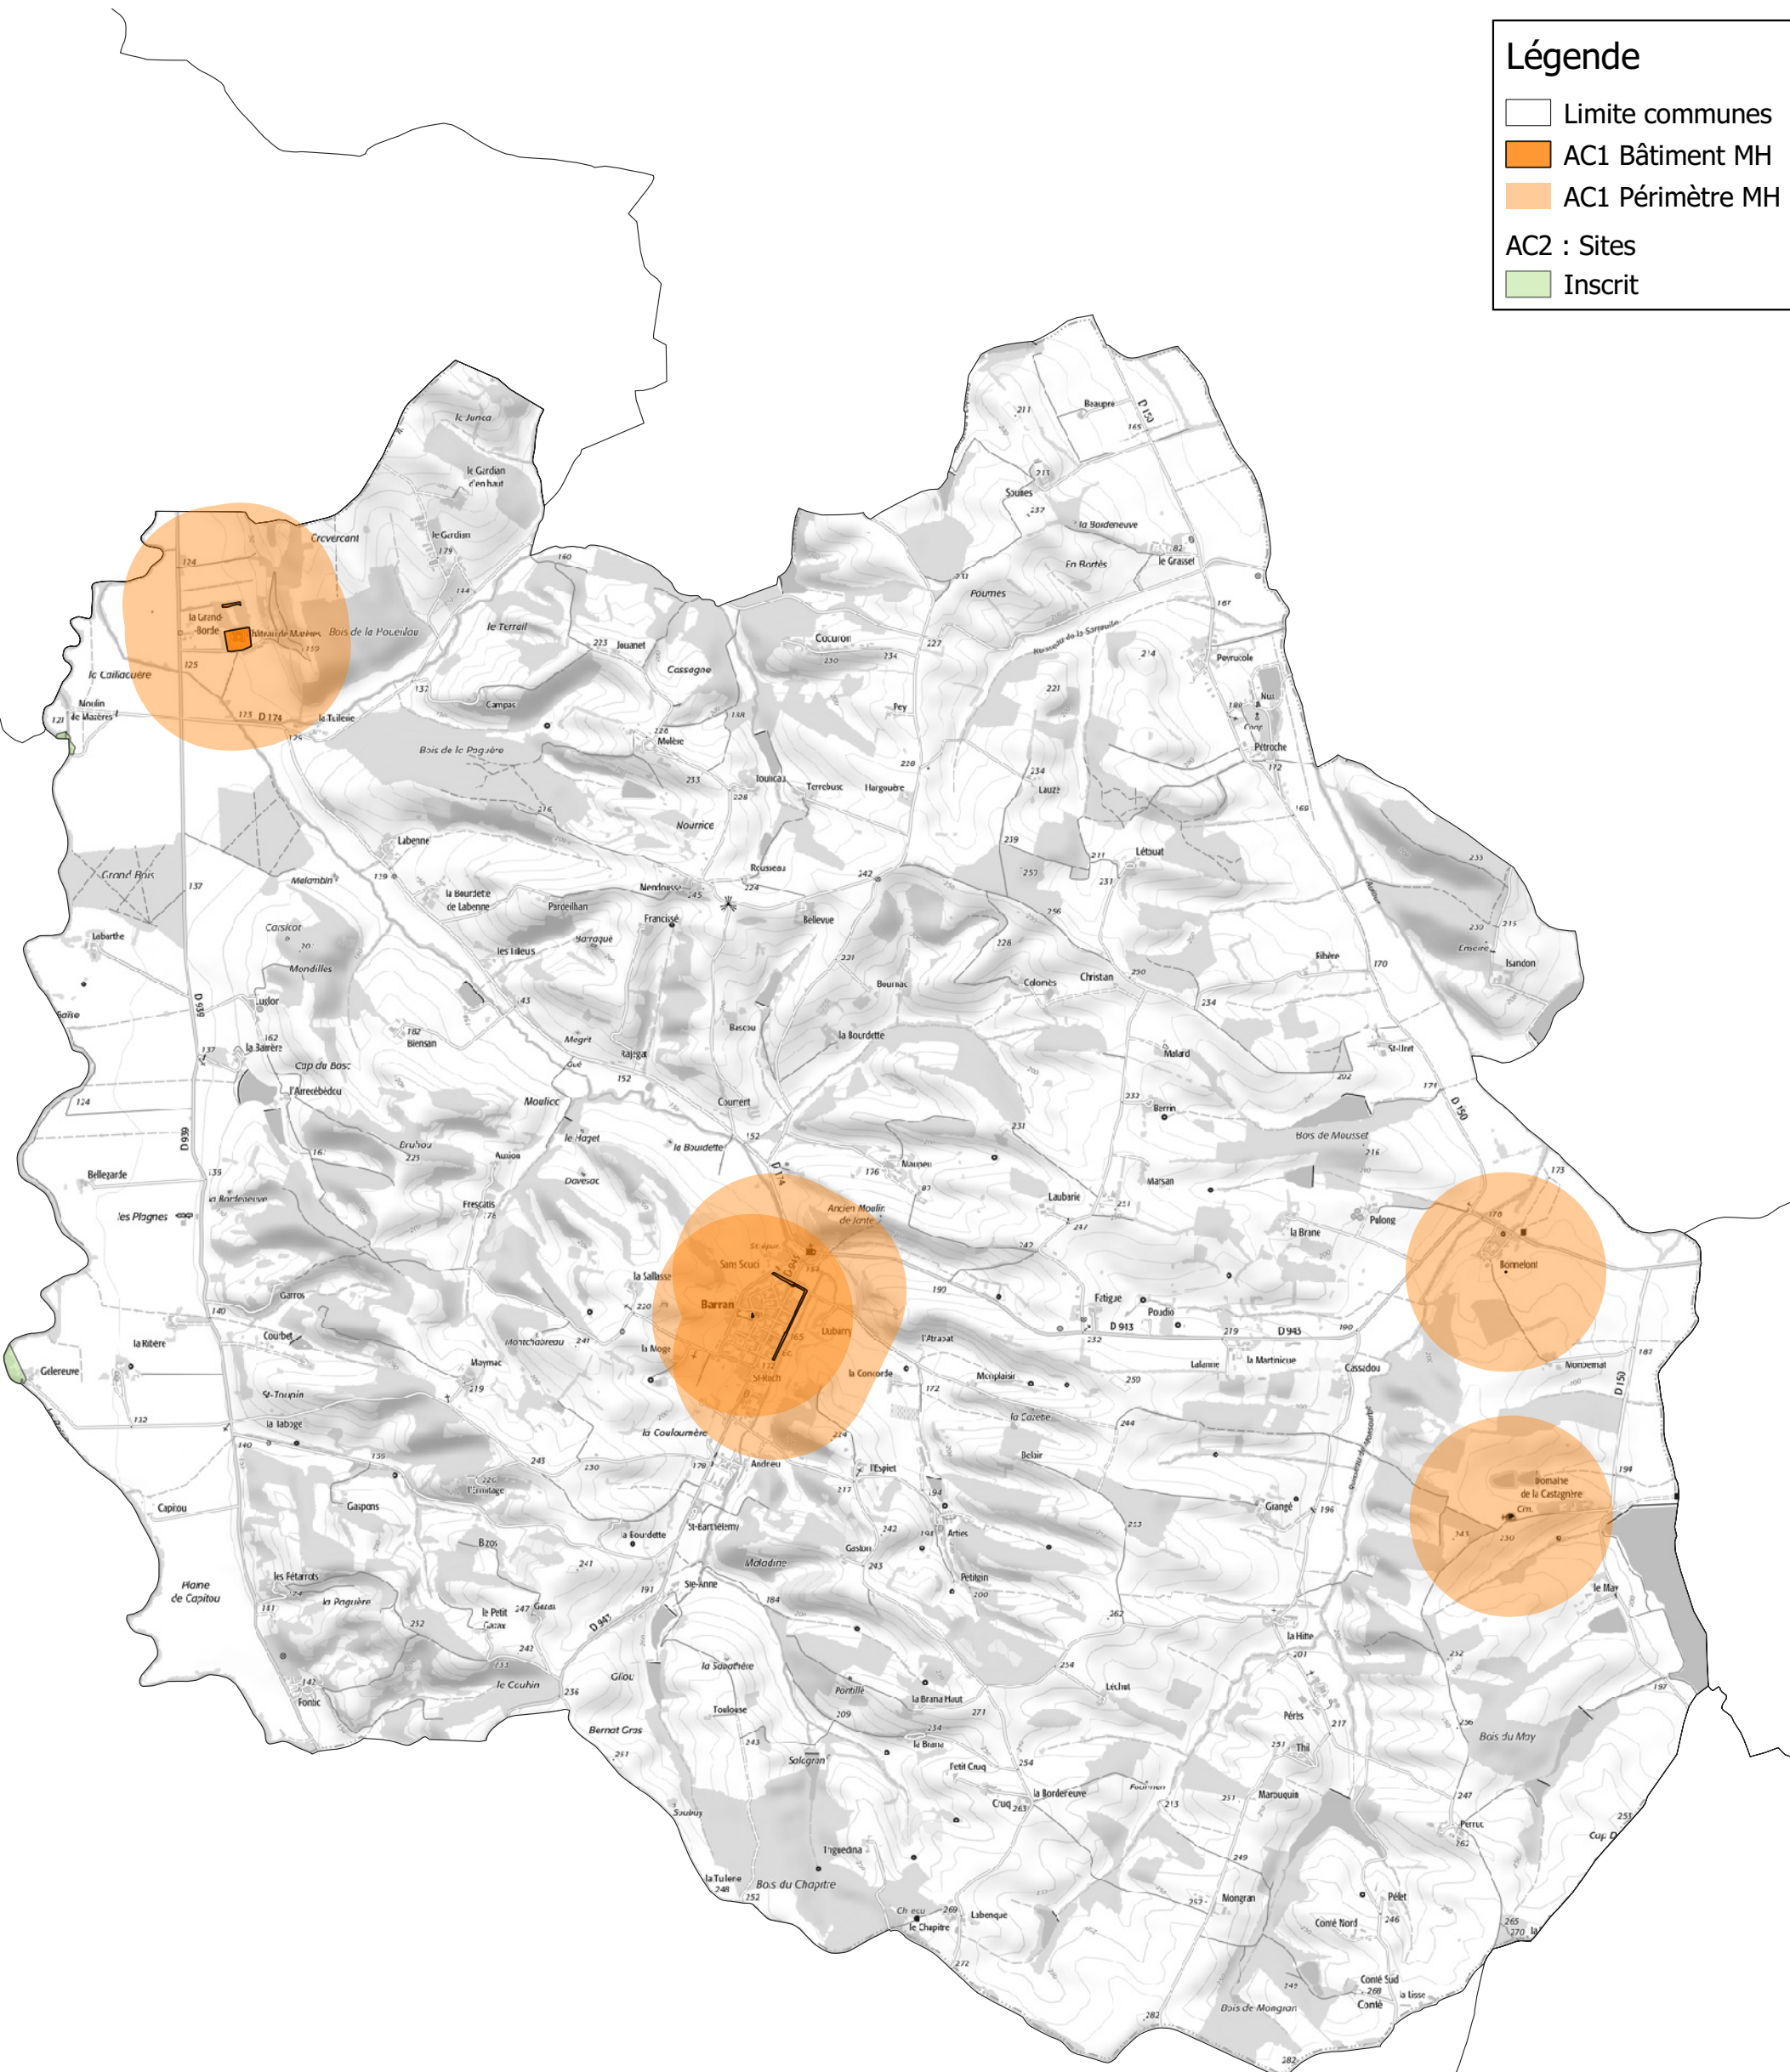

Communauté de Communes Val de Gers

Carte des sites classés, périmètres et bâtiments classés Monuments Historiques

Commune de Barran

Légende

-  Limite communes
-  AC1 Bâtiment MH
-  AC1 Périmètre MH
- AC2 : Sites
-  Inscrit

0 500 1 000 m

Communauté de Communes Val de Gers Carte des sites classés, périmètres et bâtiments classés Monuments Historiques

Commune de Bellegarde

Légende

- Limite communes
- AC2 : Sites
- Classé

Communauté de Communes Val de Gers Carte des sites classés, périmètres et bâtiments classés Monuments Historiques

Commune de Chélan

Légende

- Limite communes
- AC1 Périmètre MH

Communauté de Communes Val de Gers

Carte des sites classés, périmètres et bâtiments classés Monuments Historiques

Commune de Faget-Abbatial

Légende

Carte des sites classés, périmètres et bâtiments classés Monuments Historiques

Commune de Masseube

Légende

-  Limite communes
-  AC1 Bâtiment MH
-  AC1 Périmètre MH

Communauté de Communes Val de Gers Carte des sites classés, périmètres et bâtiments classés Monuments Historiques