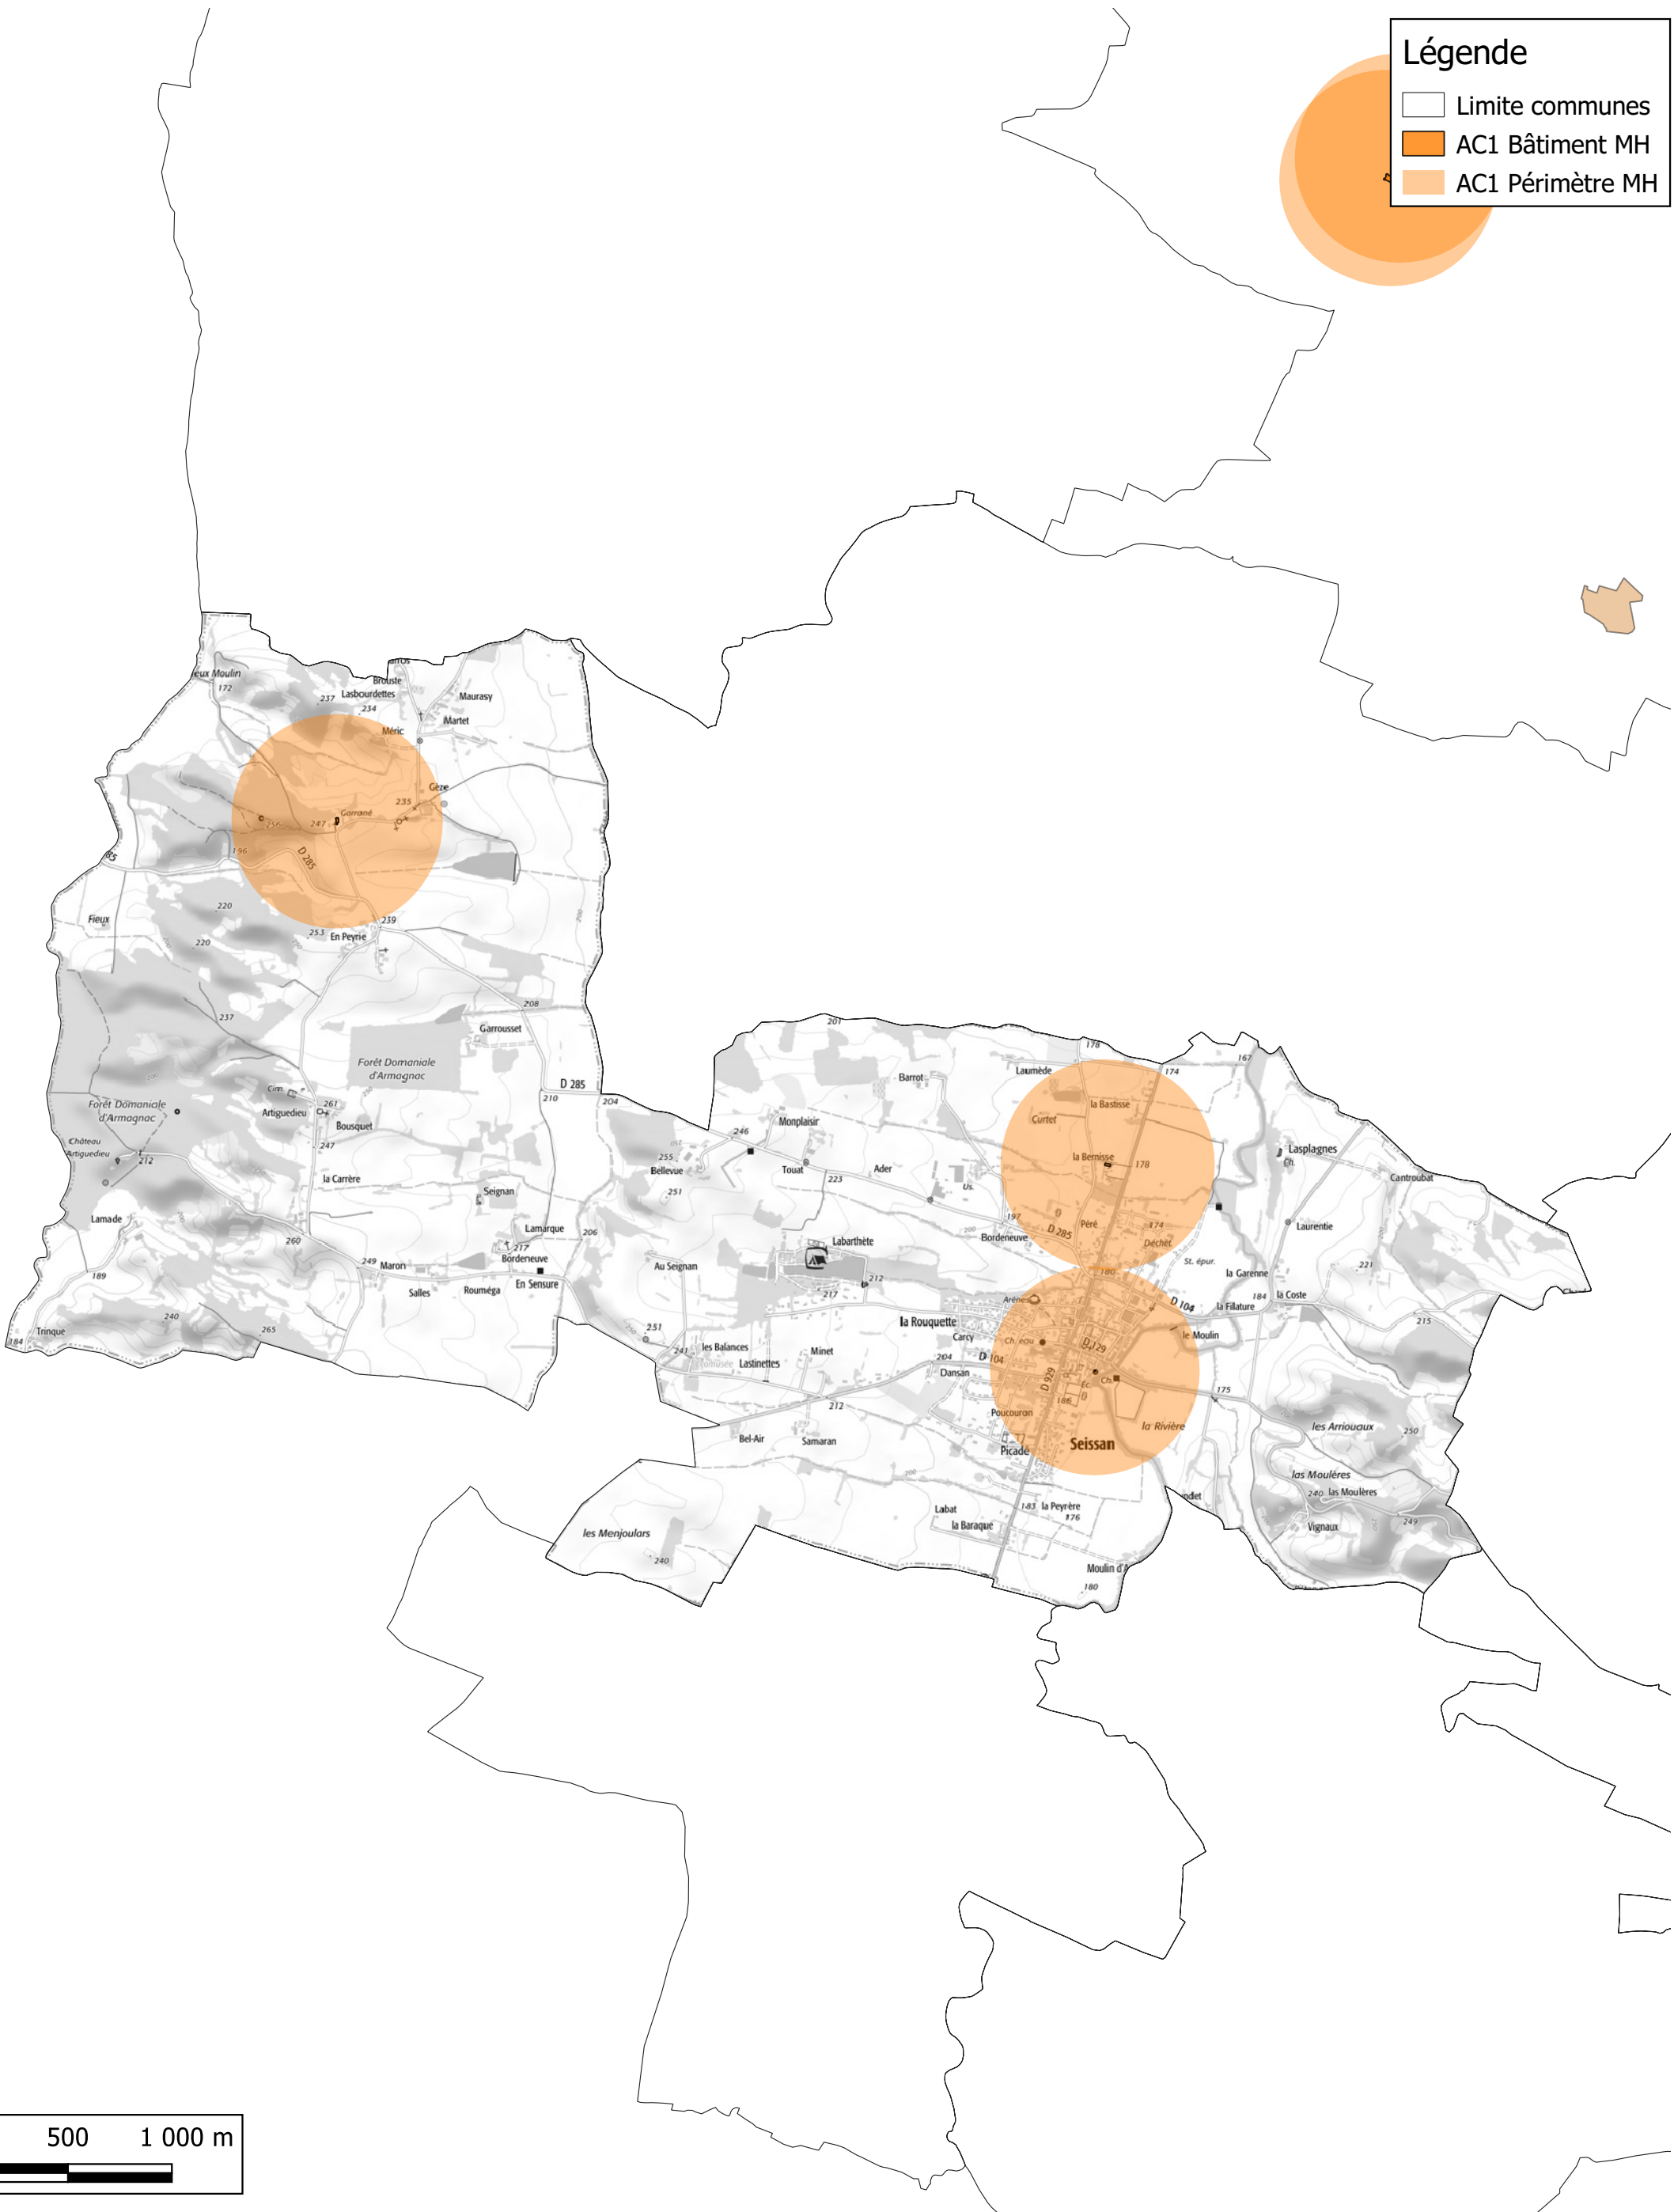

Carte des sites classés, périmètres et bâtiments classés Monuments Historiques

Commune de Masseube

Légende

-  Limite communes
-  AC1 Bâtiment MH
-  AC1 Périmètre MH

Communauté de Communes Val de Gers Carte des sites classés, périmètres et bâtiments classés Monuments Historiques

Commune de Saint-Blancard

Légende

- Limite communes
- AC1 Bâtiment MH
- AC1 Périmètre MH

Communauté de Communes Val de Gers Carte des sites classés, périmètres et bâtiments classés Monuments Historiques

Commune de Sansan

Légende

- Limite communes
- AC2 : Sites
- Classé

Communauté de Communes Val de Gers

Carte des sites classés, périmètres et bâtiments classés Monuments Historiques

Commune de Seissan

Légende

- Limite communes
- AC1 Bâtiment MH
- AC1 Périmètre MH

0 500 1 000 m