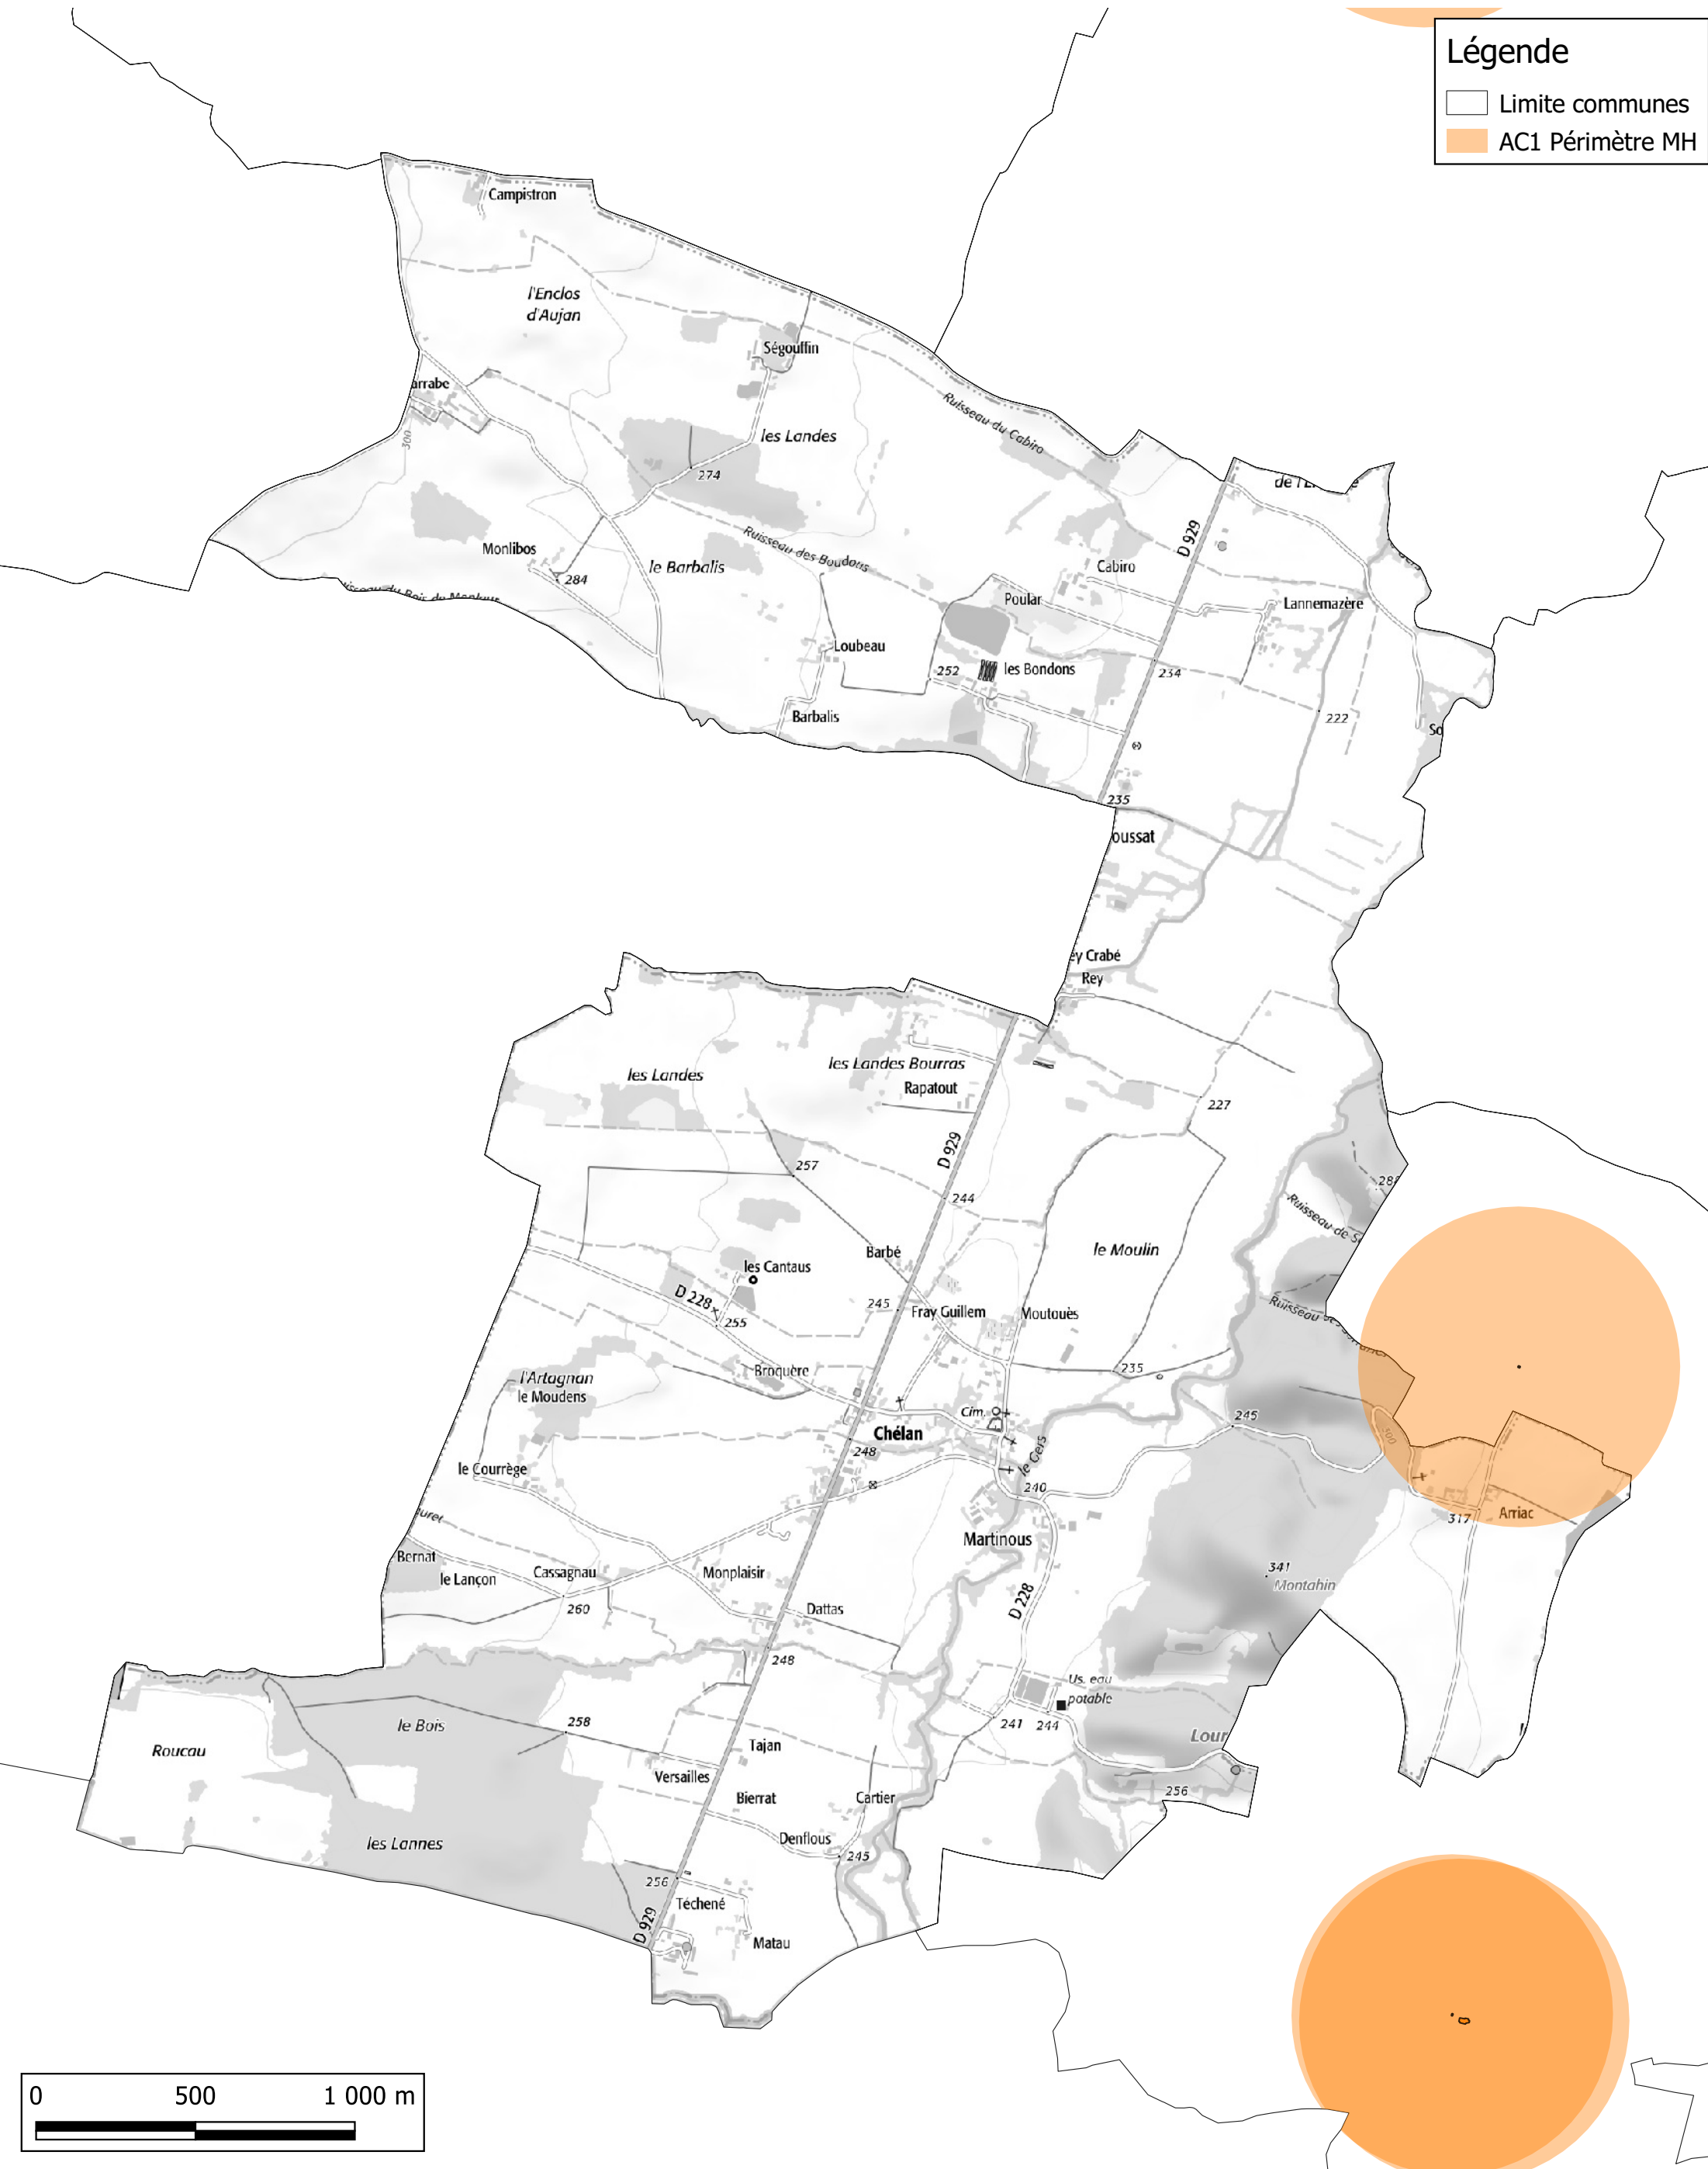

Communauté de Communes Val de Gers

Carte des sites classés, périmètres et bâtiments classés Monuments Historiques

Commune de Barran

Légende

-  Limite communes
-  AC1 Bâtiment MH
-  AC1 Périmètre MH
- AC2 : Sites
-  Inscrit

0 500 1 000 m

Communauté de Communes Val de Gers Carte des sites classés, périmètres et bâtiments classés Monuments Historiques

Commune de Bellegarde

Légende

- Limite communes
- AC2 : Sites
- Classé

Communauté de Communes Val de Gers Carte des sites classés, périmètres et bâtiments classés Monuments Historiques

Commune de Chélan

Légende

- Limite communes
- AC1 Périmètre MH

Communauté de Communes Val de Gers

Carte des sites classés, périmètres et bâtiments classés Monuments Historiques

Commune de Faget-Abbatial

Légende