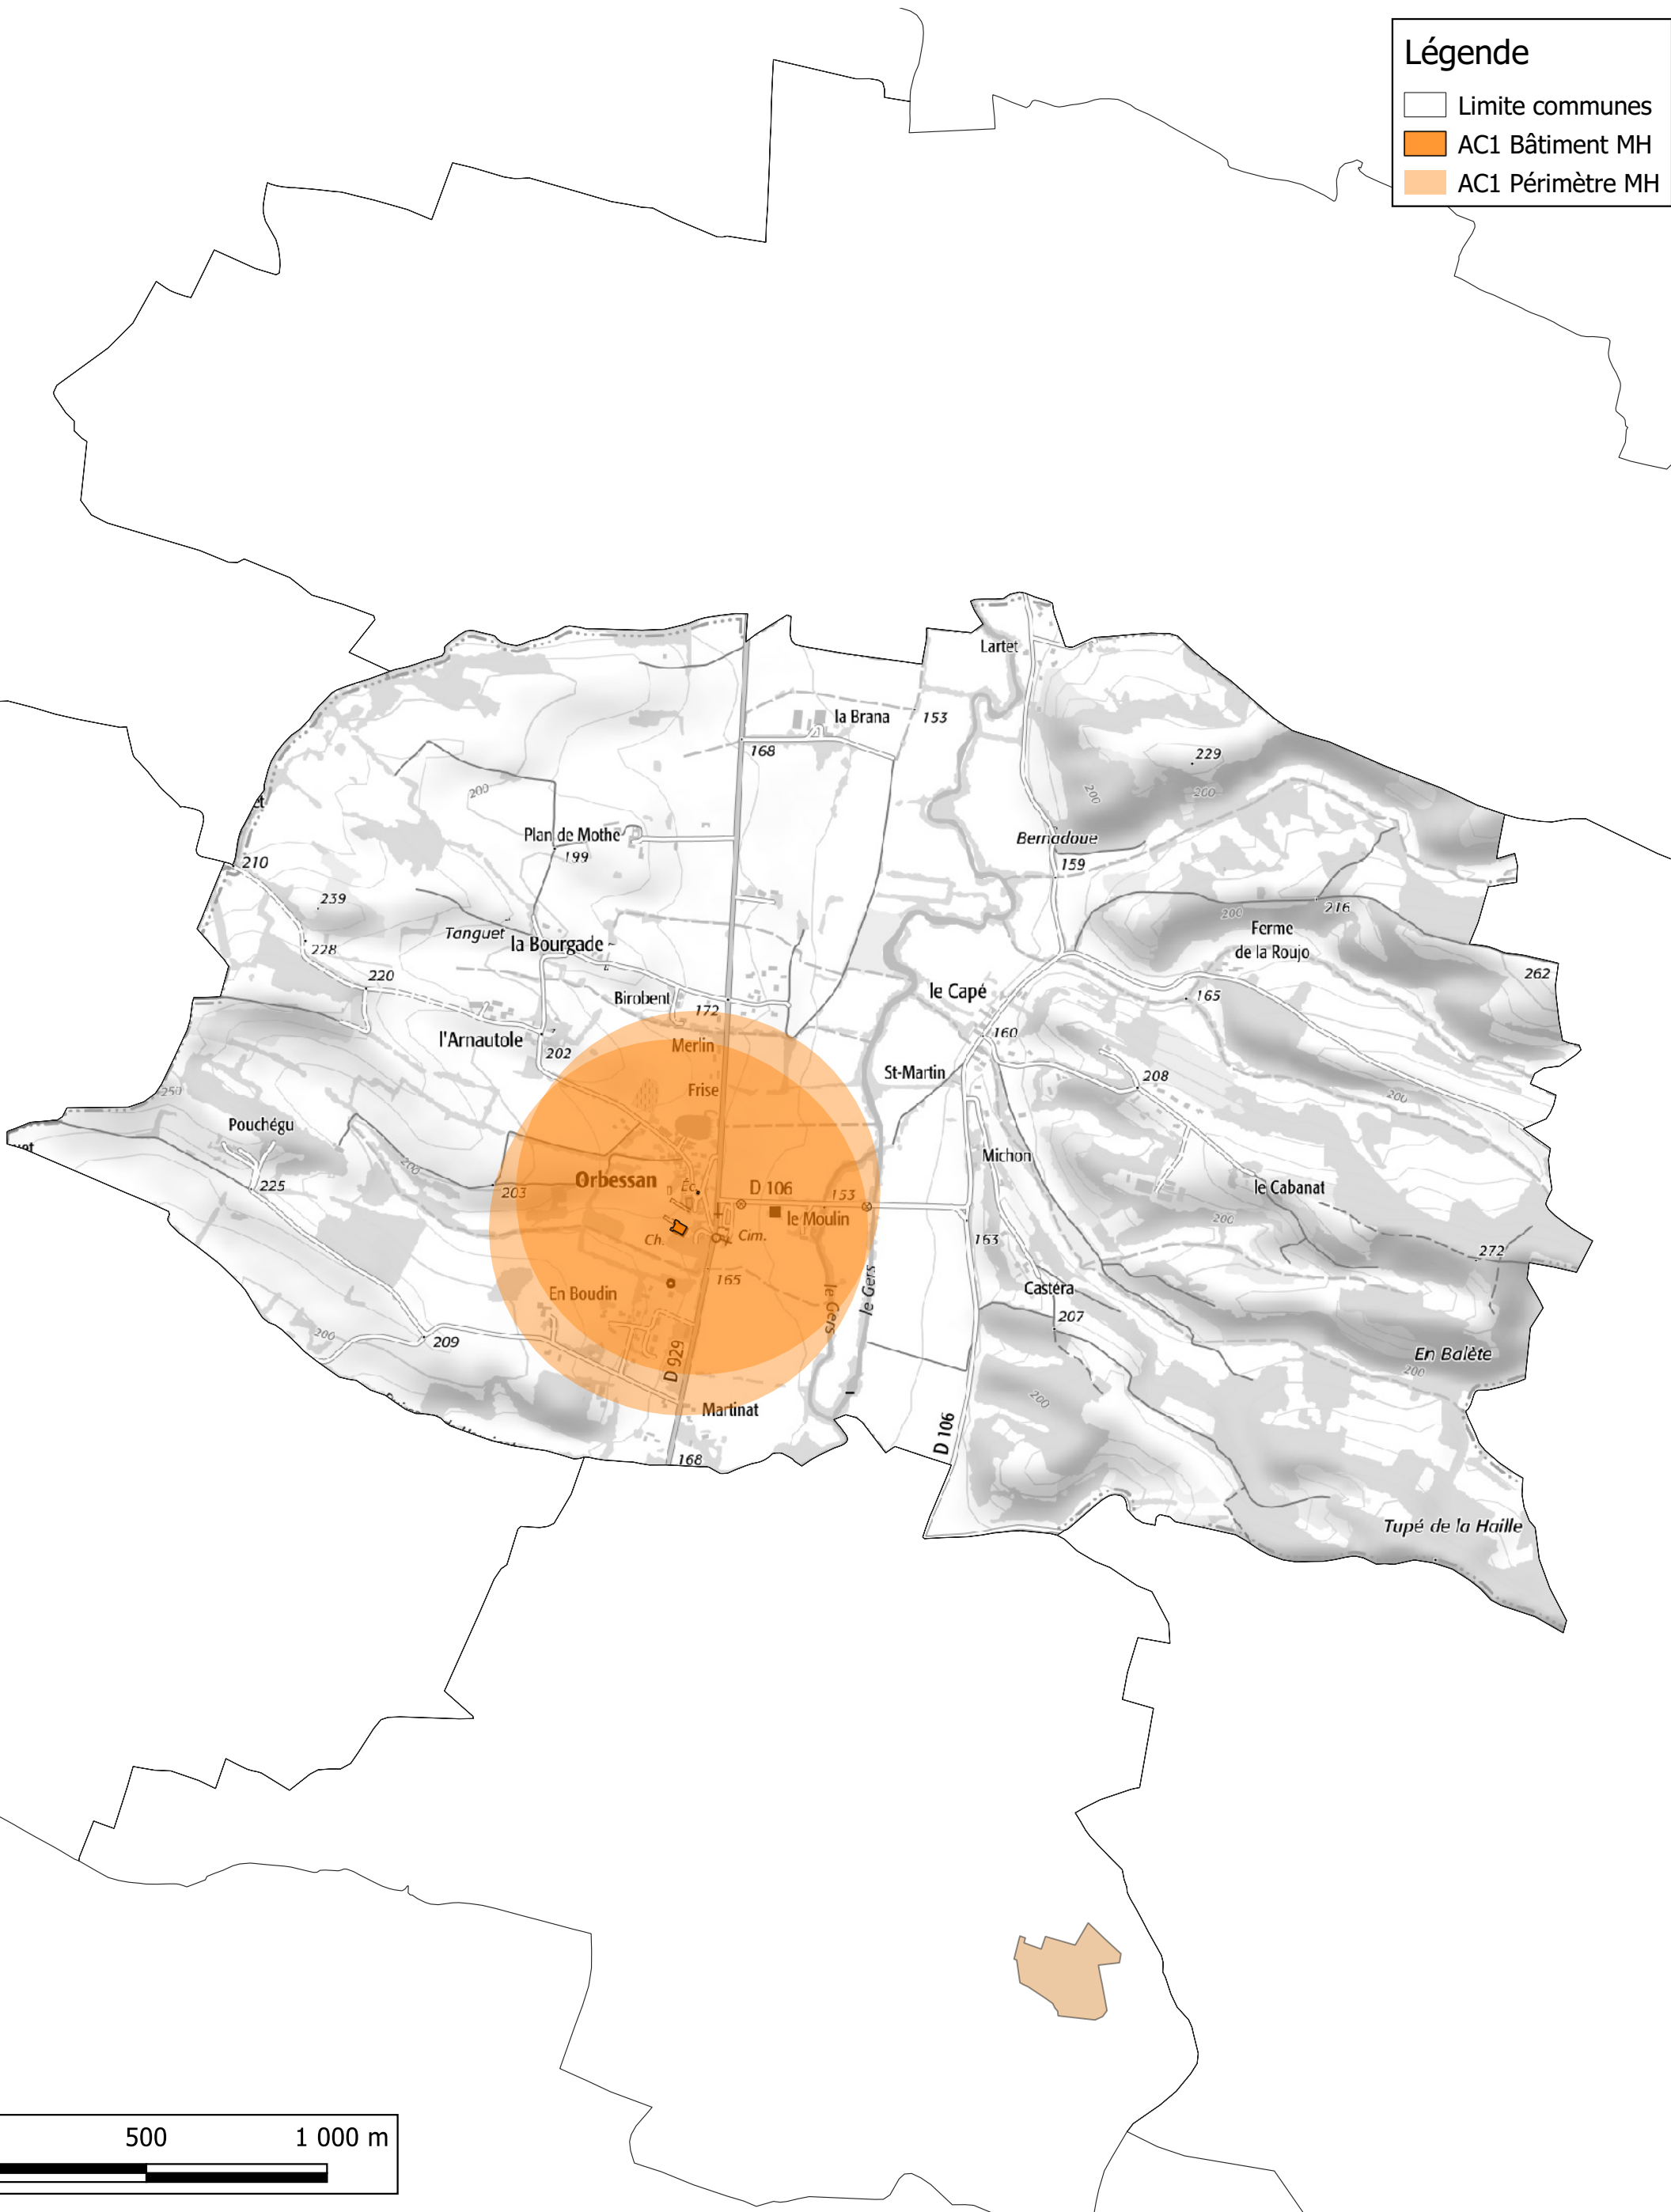

Carte des sites classés, périmètres et bâtiments classés Monuments Historiques

Commune de Masseube

Légende

-  Limite communes
-  AC1 Bâtiment MH
-  AC1 Périmètre MH

Communauté de Communes Val de Gers Carte des sites classés, périmètres et bâtiments classés Monuments Historiques

Légende

- Limite communes
- AC1 Bâtiment MH
- AC1 Périmètre MH

Communauté de Communes Val de Gers

Carte des sites classés, périmètres et bâtiments classés Monuments Historiques

Commune de Orbessan

Légende

- Limite communes
- AC1 Bâtiment MH
- AC1 Périmètre MH