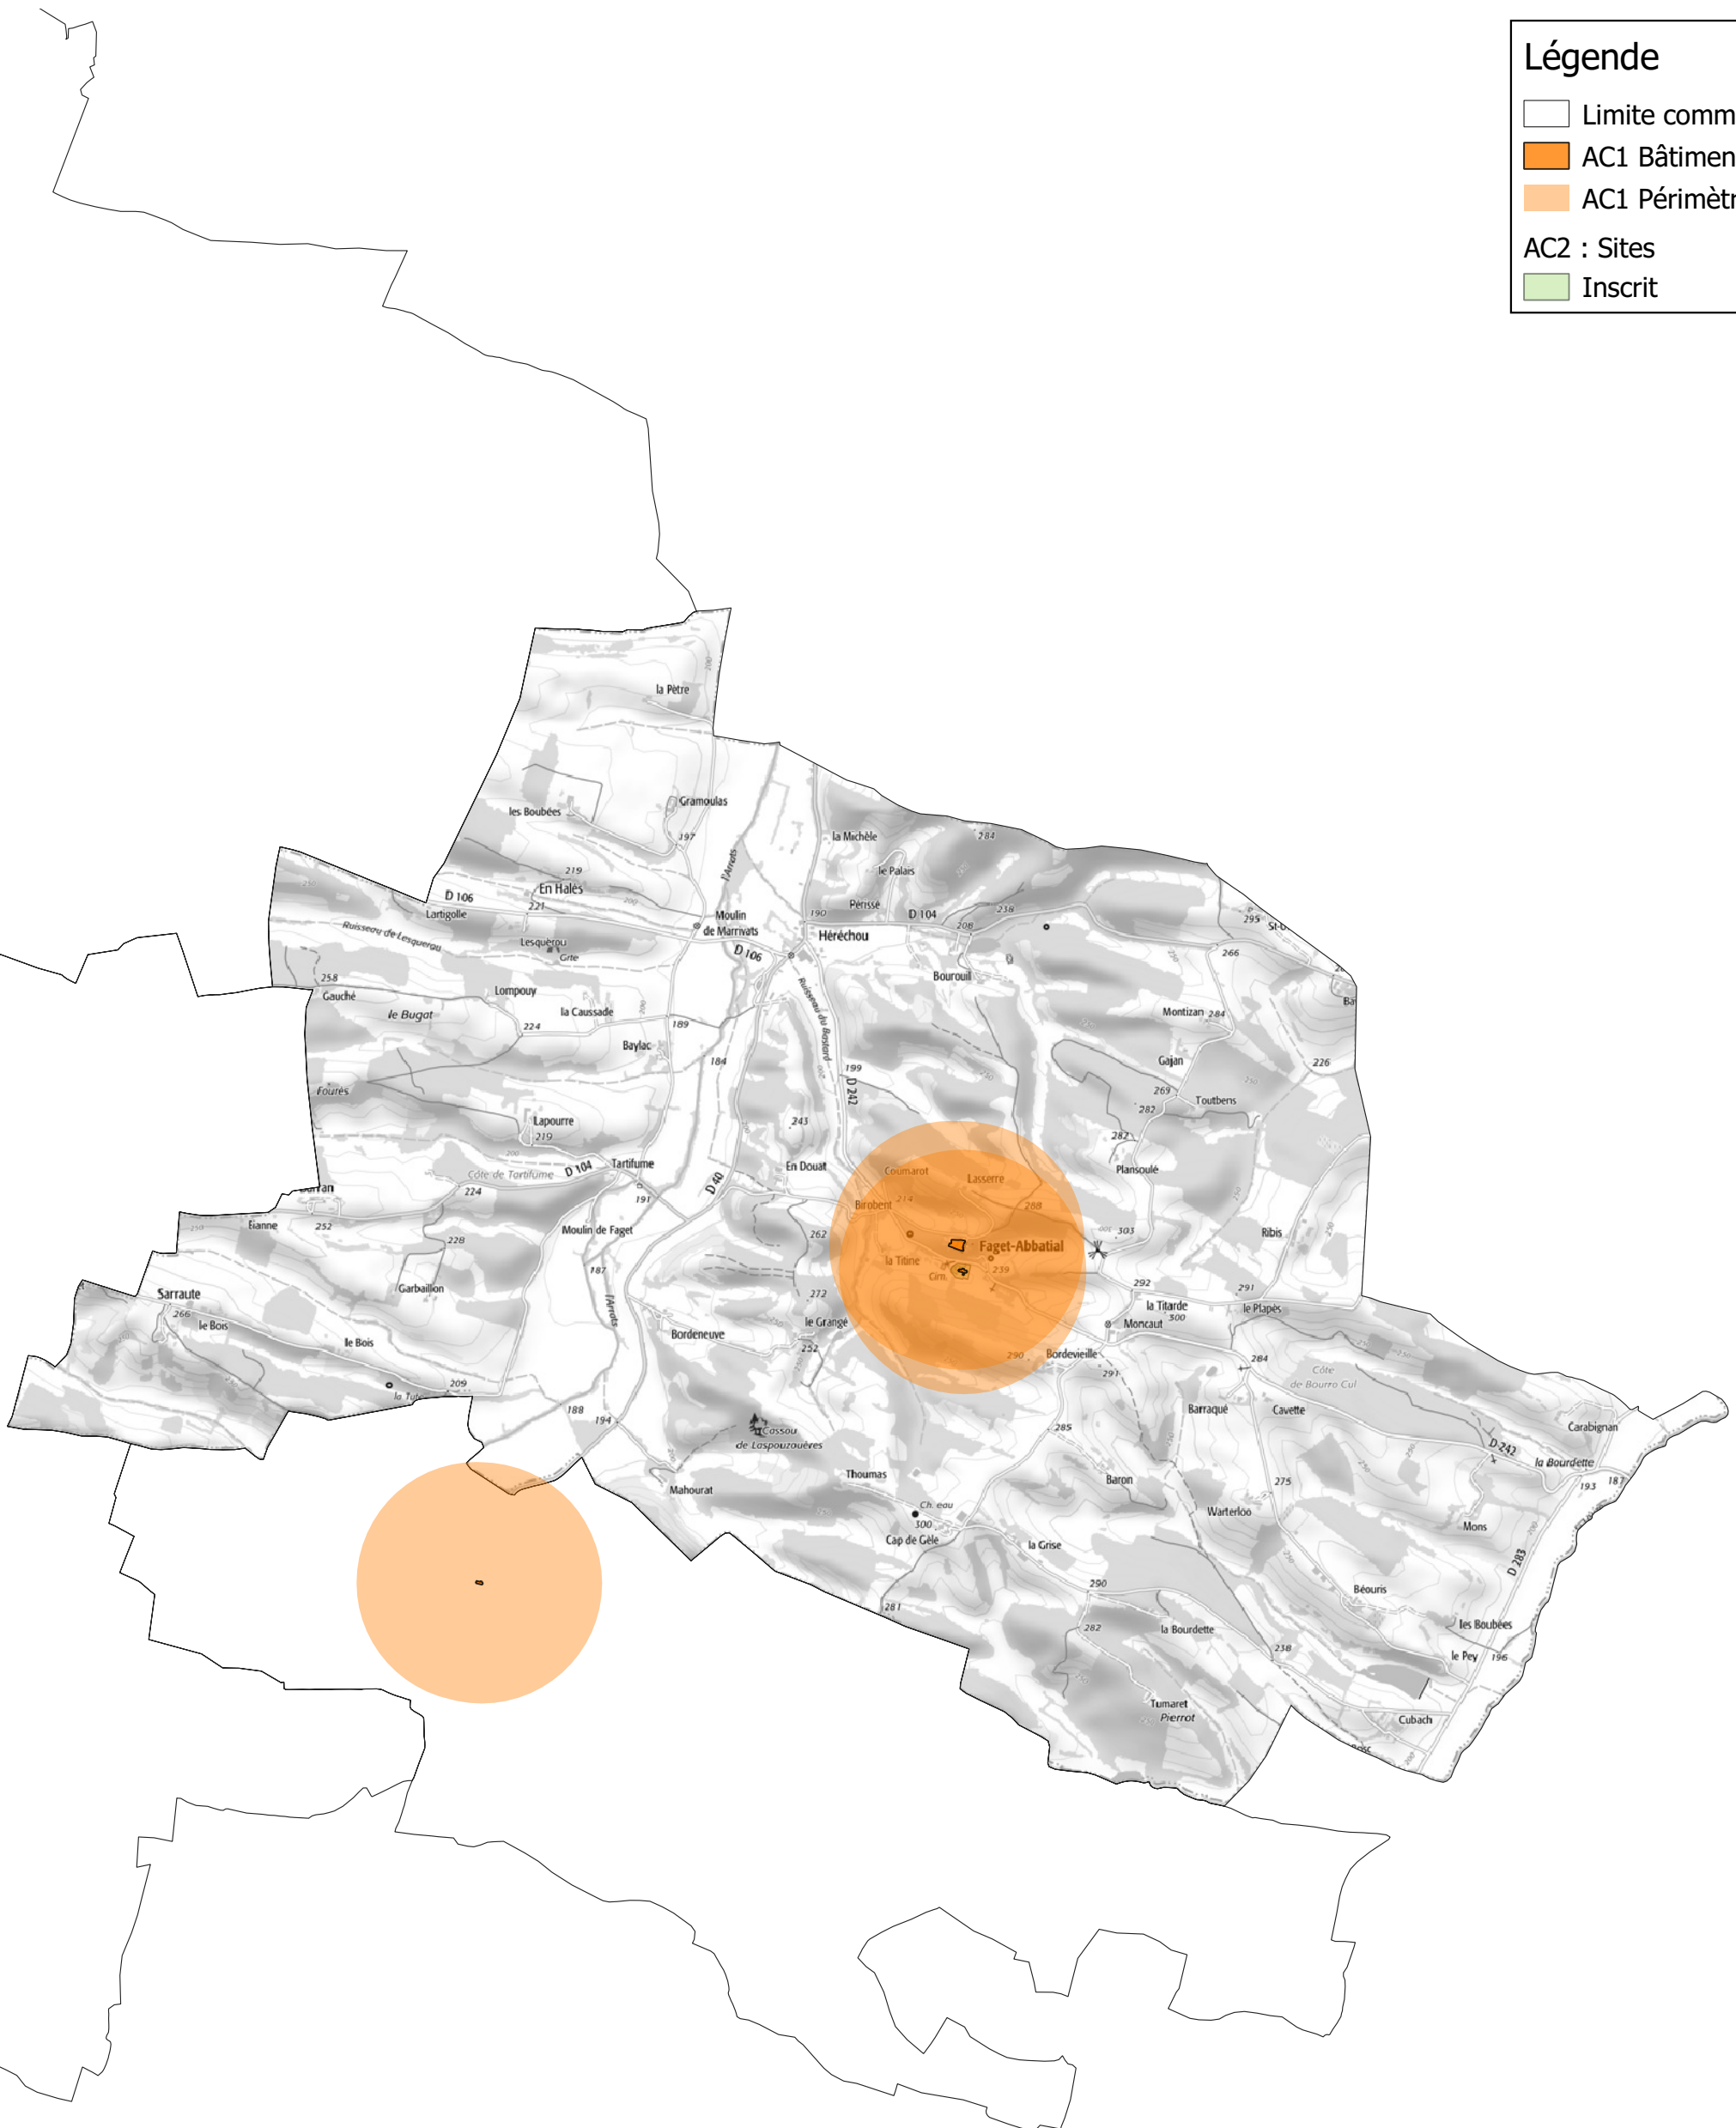

0 500 1 000 m

Communauté de Communes Val de Gers Carte des sites classés, périmètres et bâtiments classés Monuments Historiques

Commune de Bellegarde

Légende

- Limite communes
- AC2 : Sites
- Classé

Communauté de Communes Val de Gers Carte des sites classés, périmètres et bâtiments classés Monuments Historiques

Commune de Chélan

Légende

- Limite communes
- AC1 Périmètre MH

Communauté de Communes Val de Gers

Carte des sites classés, périmètres et bâtiments classés Monuments Historiques

Commune de Faget-Abbatial

Légende

- Limite communes
- AC1 Bâtiment MH
- AC1 Périmètre MH
- AC2 : Sites
- Inscrit

Communauté de Communes Val de Gers Carte des sites classés, périmètres et bâtiments classés Monuments Historiques

Commune de Lalanne-Arqué

Légende

- Limite communes
- AC1 Périmètre MH

Communauté de Communes Val de Gers

Carte des sites classés, périmètres et bâtiments classés Monuments Historiques

Commune de Lamaguère

Légende

- Limite communes
- AC1 Bâtiment MH
- AC1 Périmètre MH