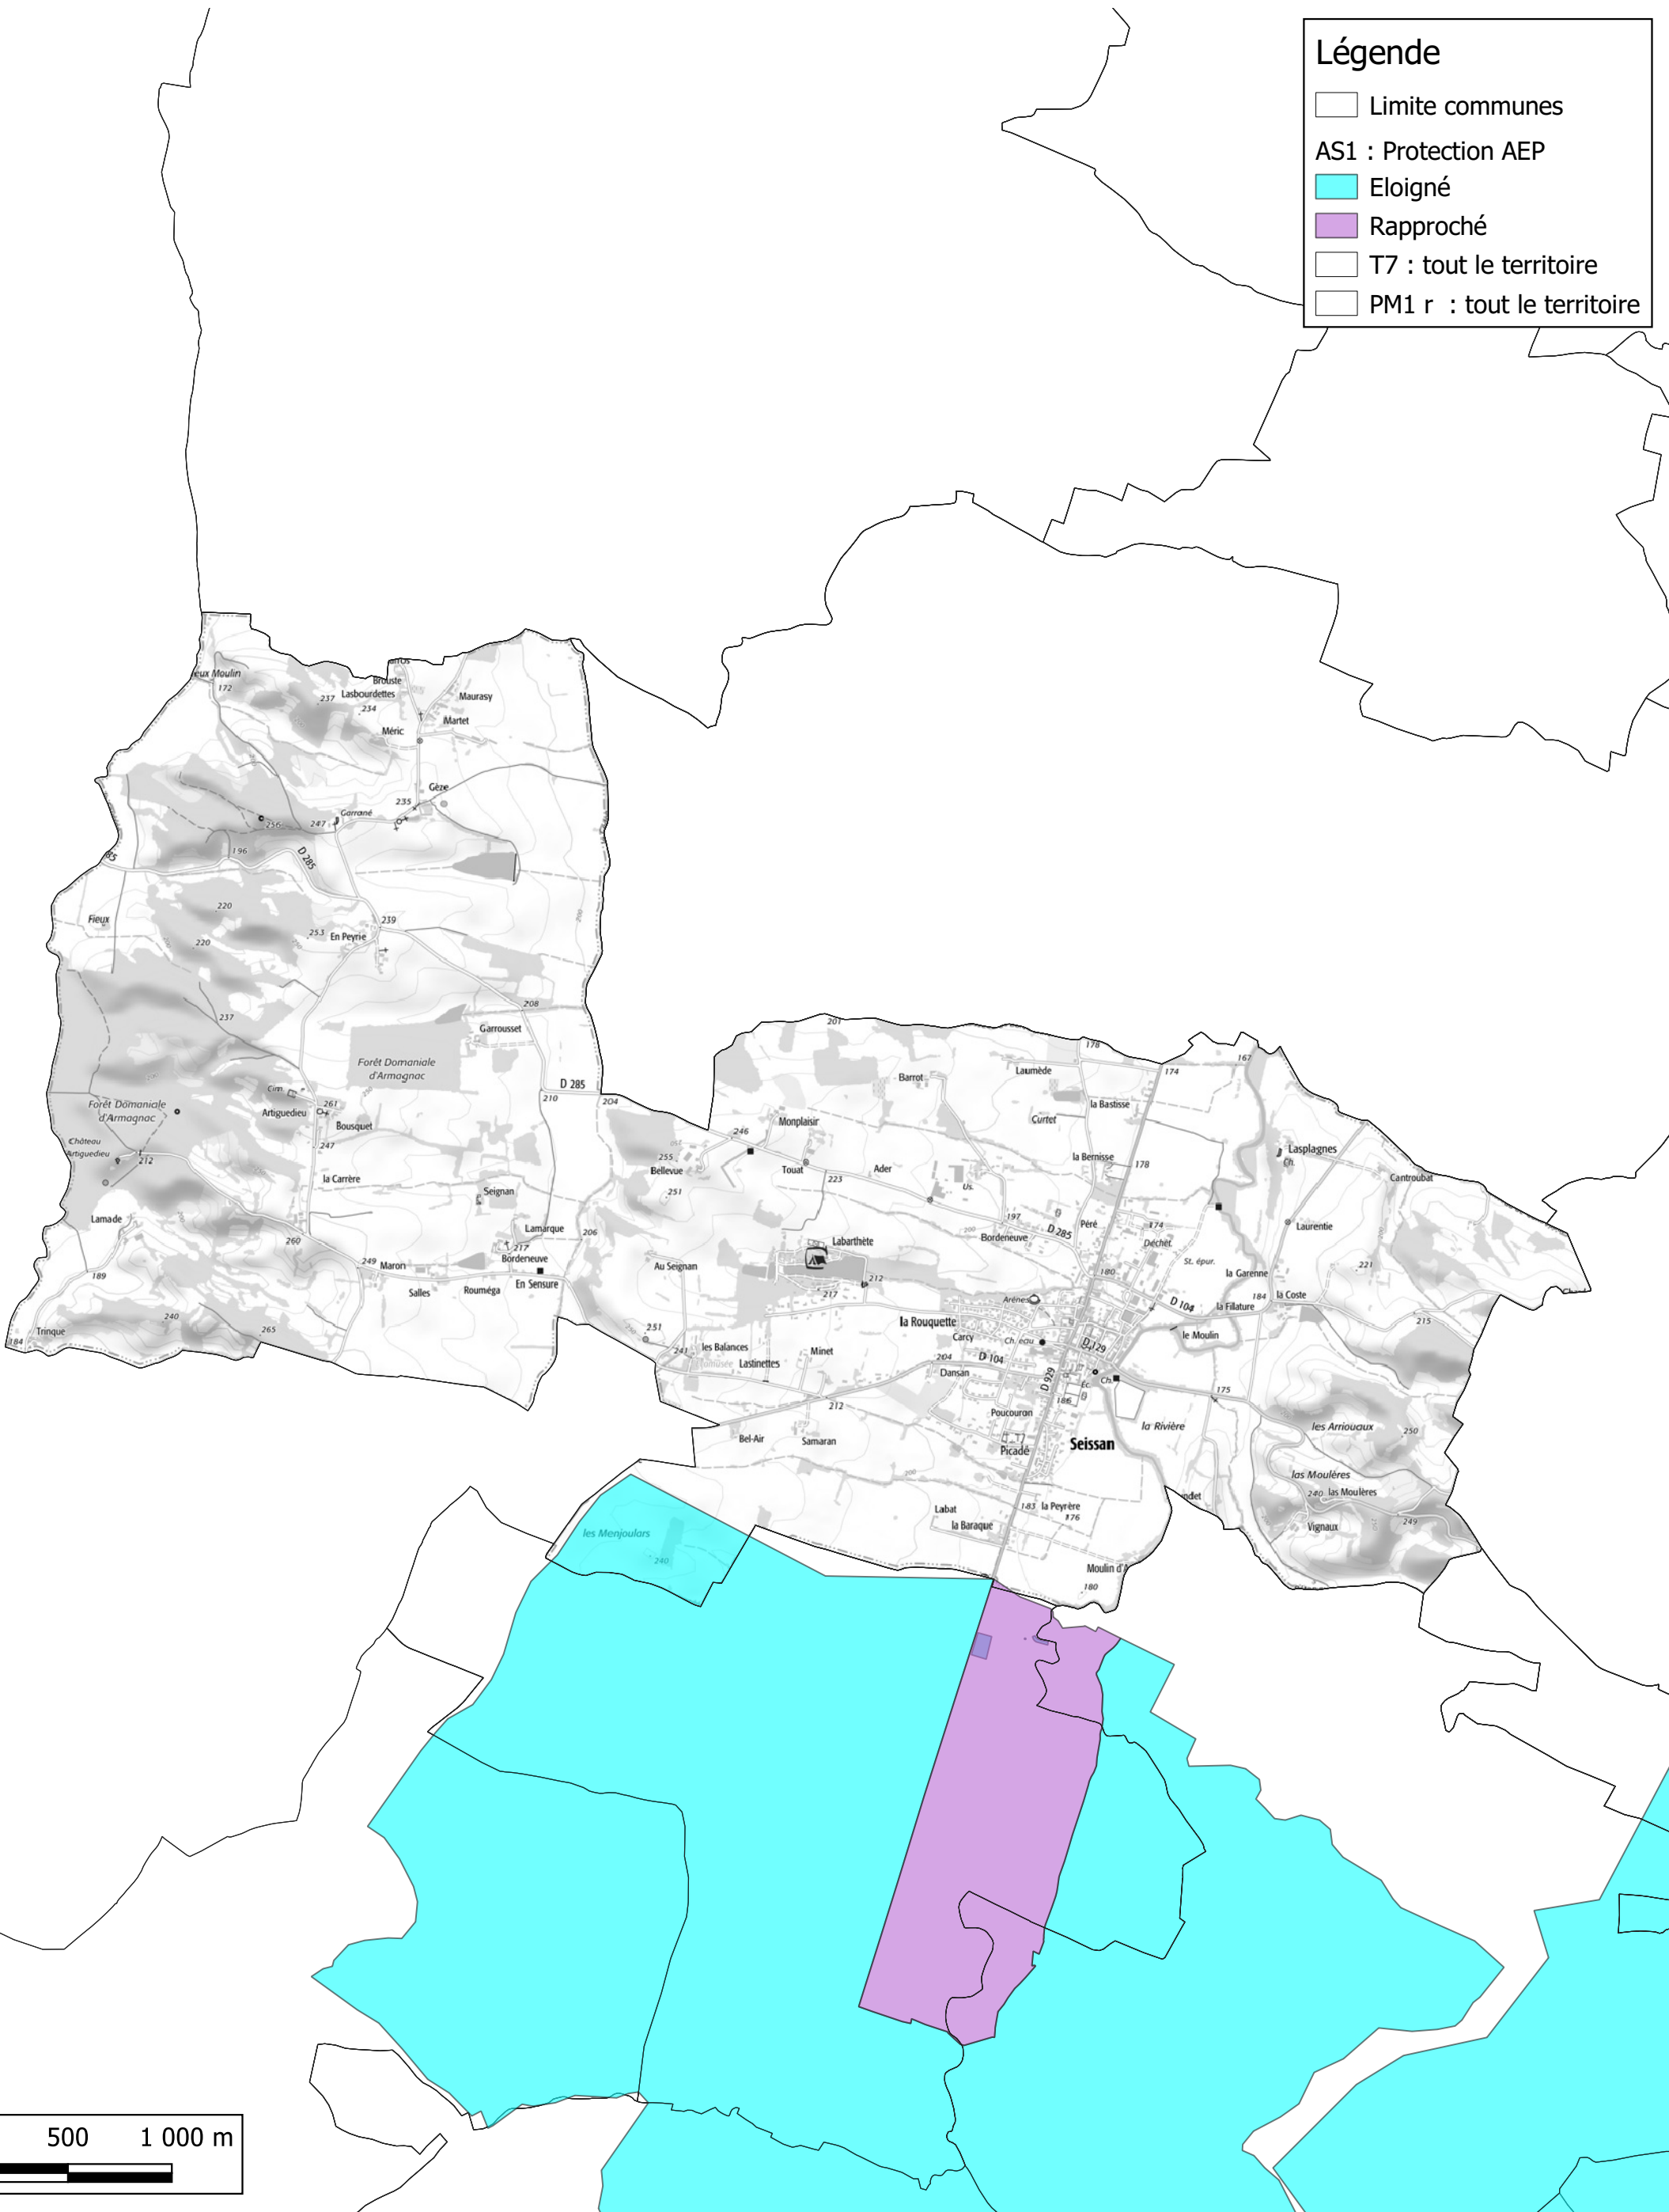

Communauté de Communes Val de Gers Carte des servitudes autres que MH et sites classés

Commune de Seissan

Légende

- Limite communes
- AS1 : Protection AEP
- Eloigné
- Rapproché
- T7 : tout le territoire
- PM1 r : tout le territoire