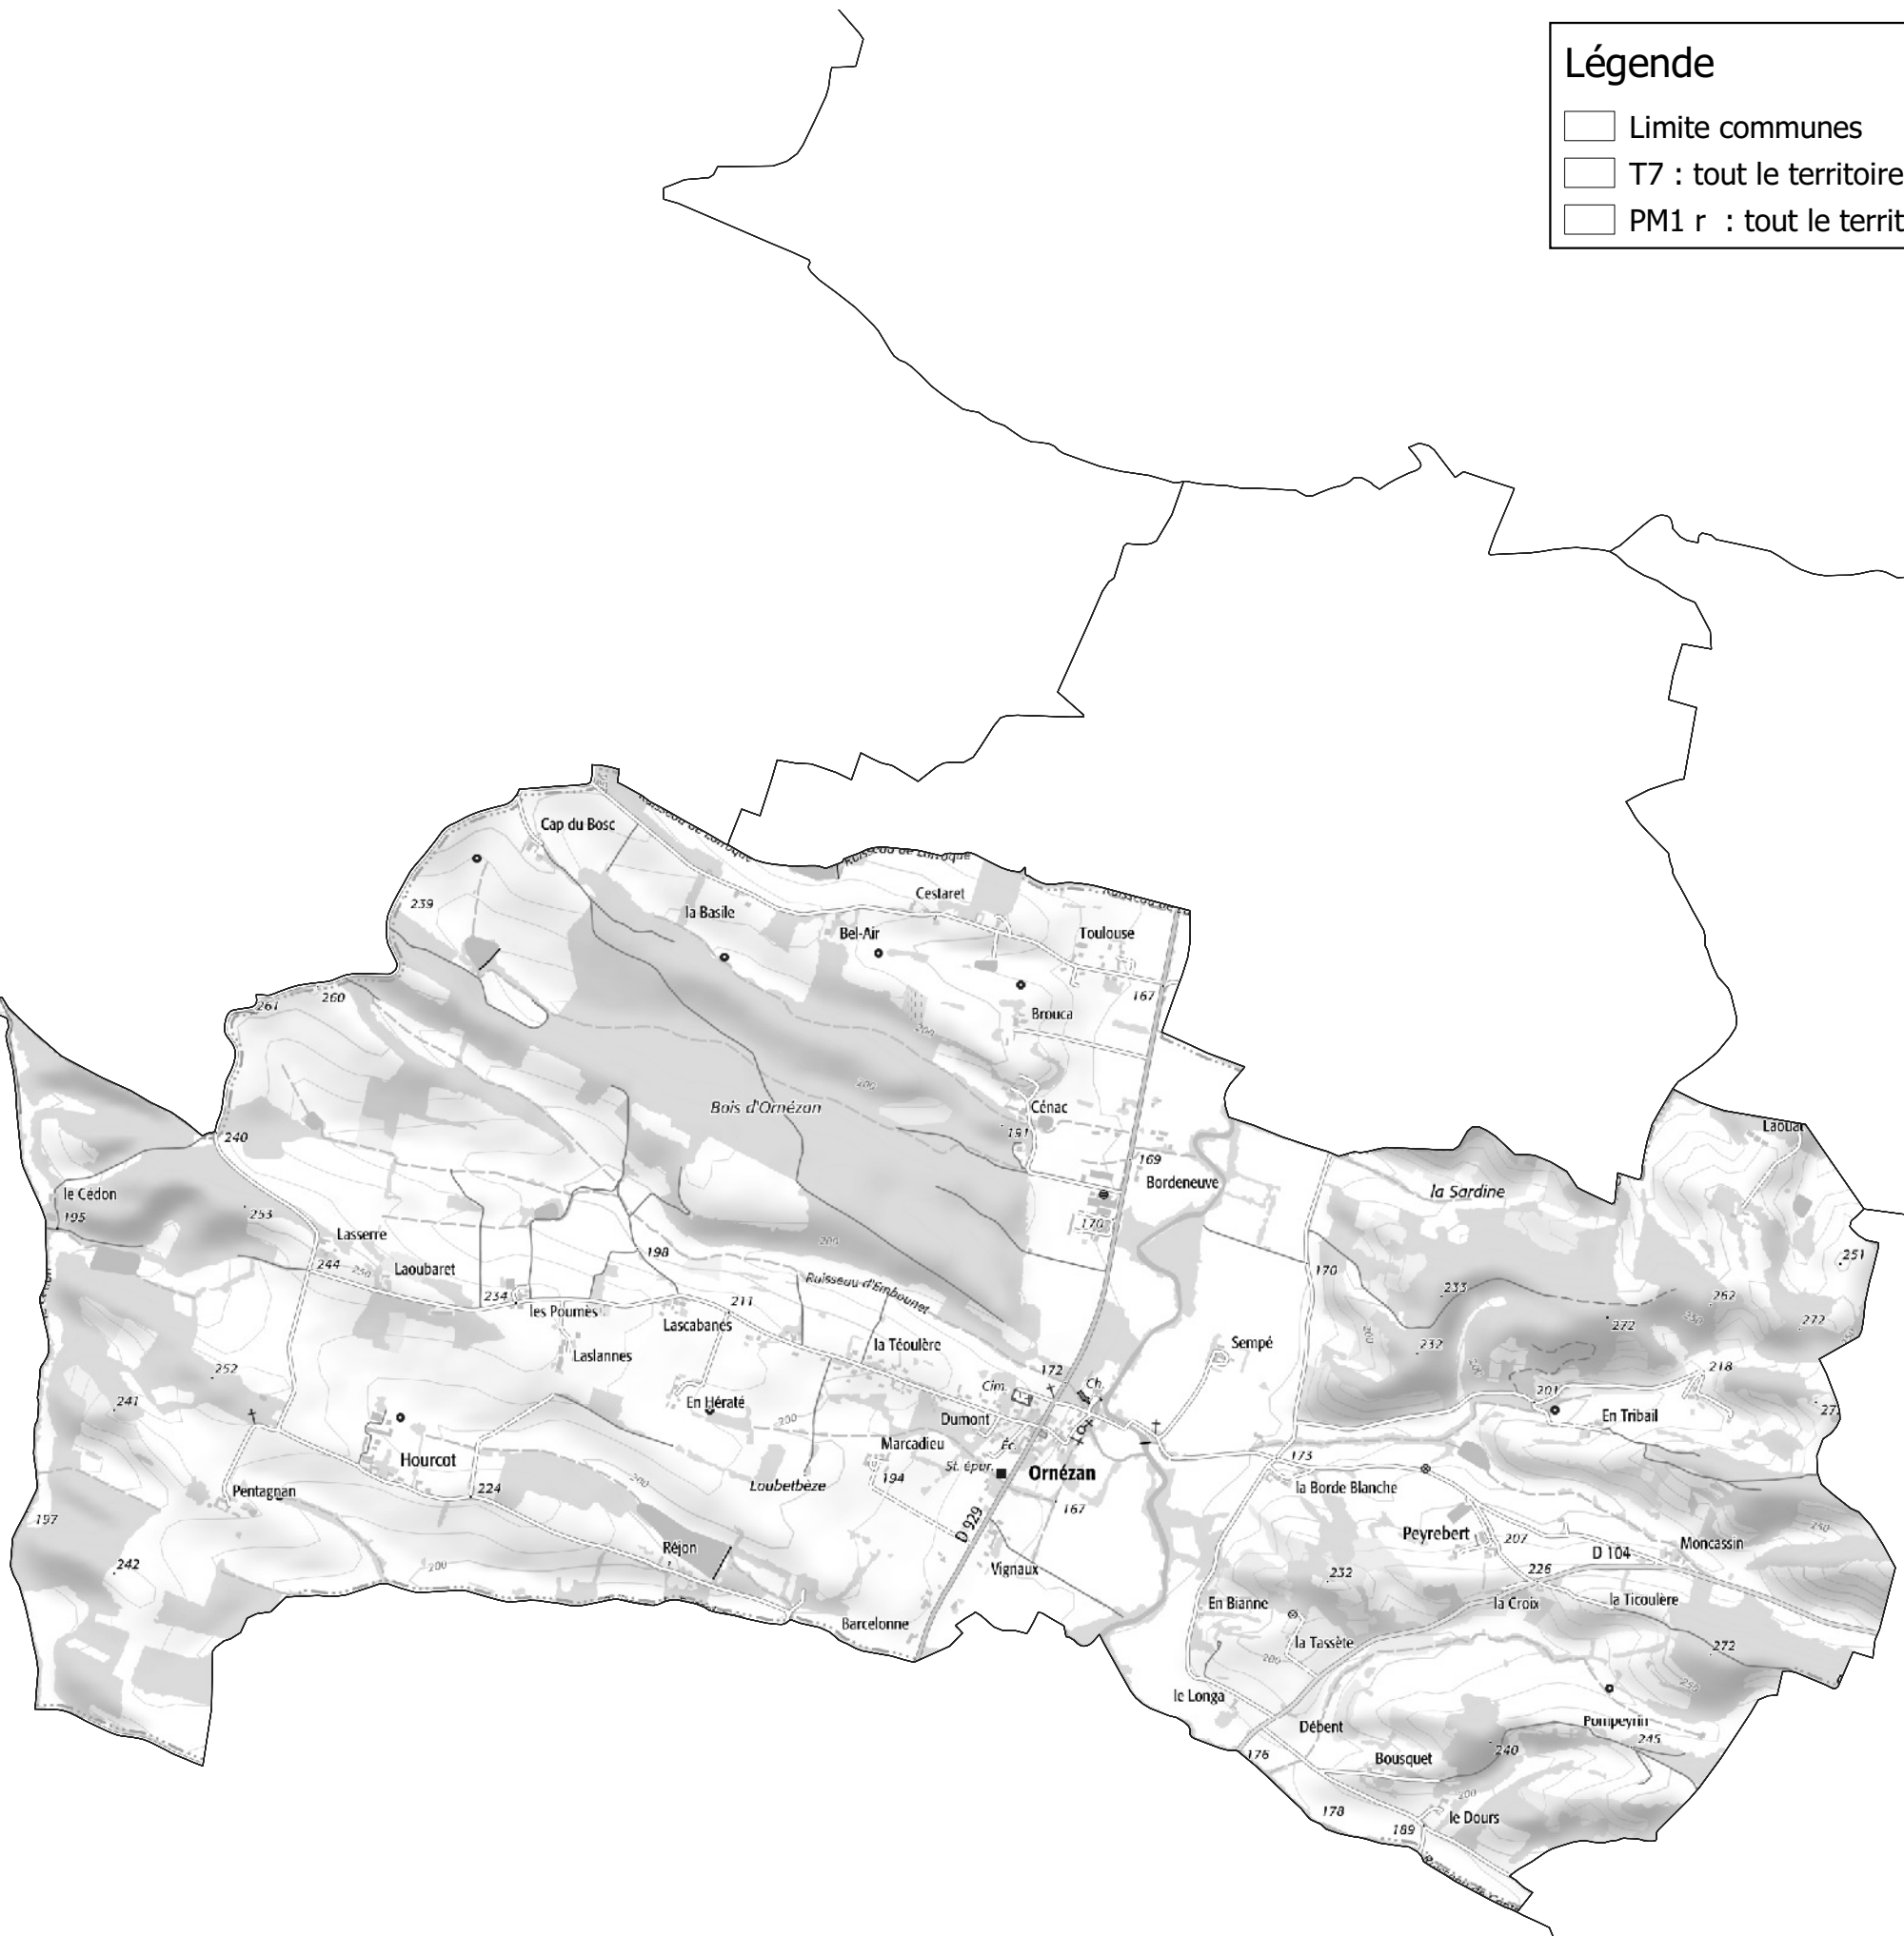

Communauté de Communes Val de Gers Carte des servitudes autres que MH et sites classés

Commune de Ornézan

Légende

- Limite communes
- T7 : tout le territoire
- PM1 r : tout le territoire