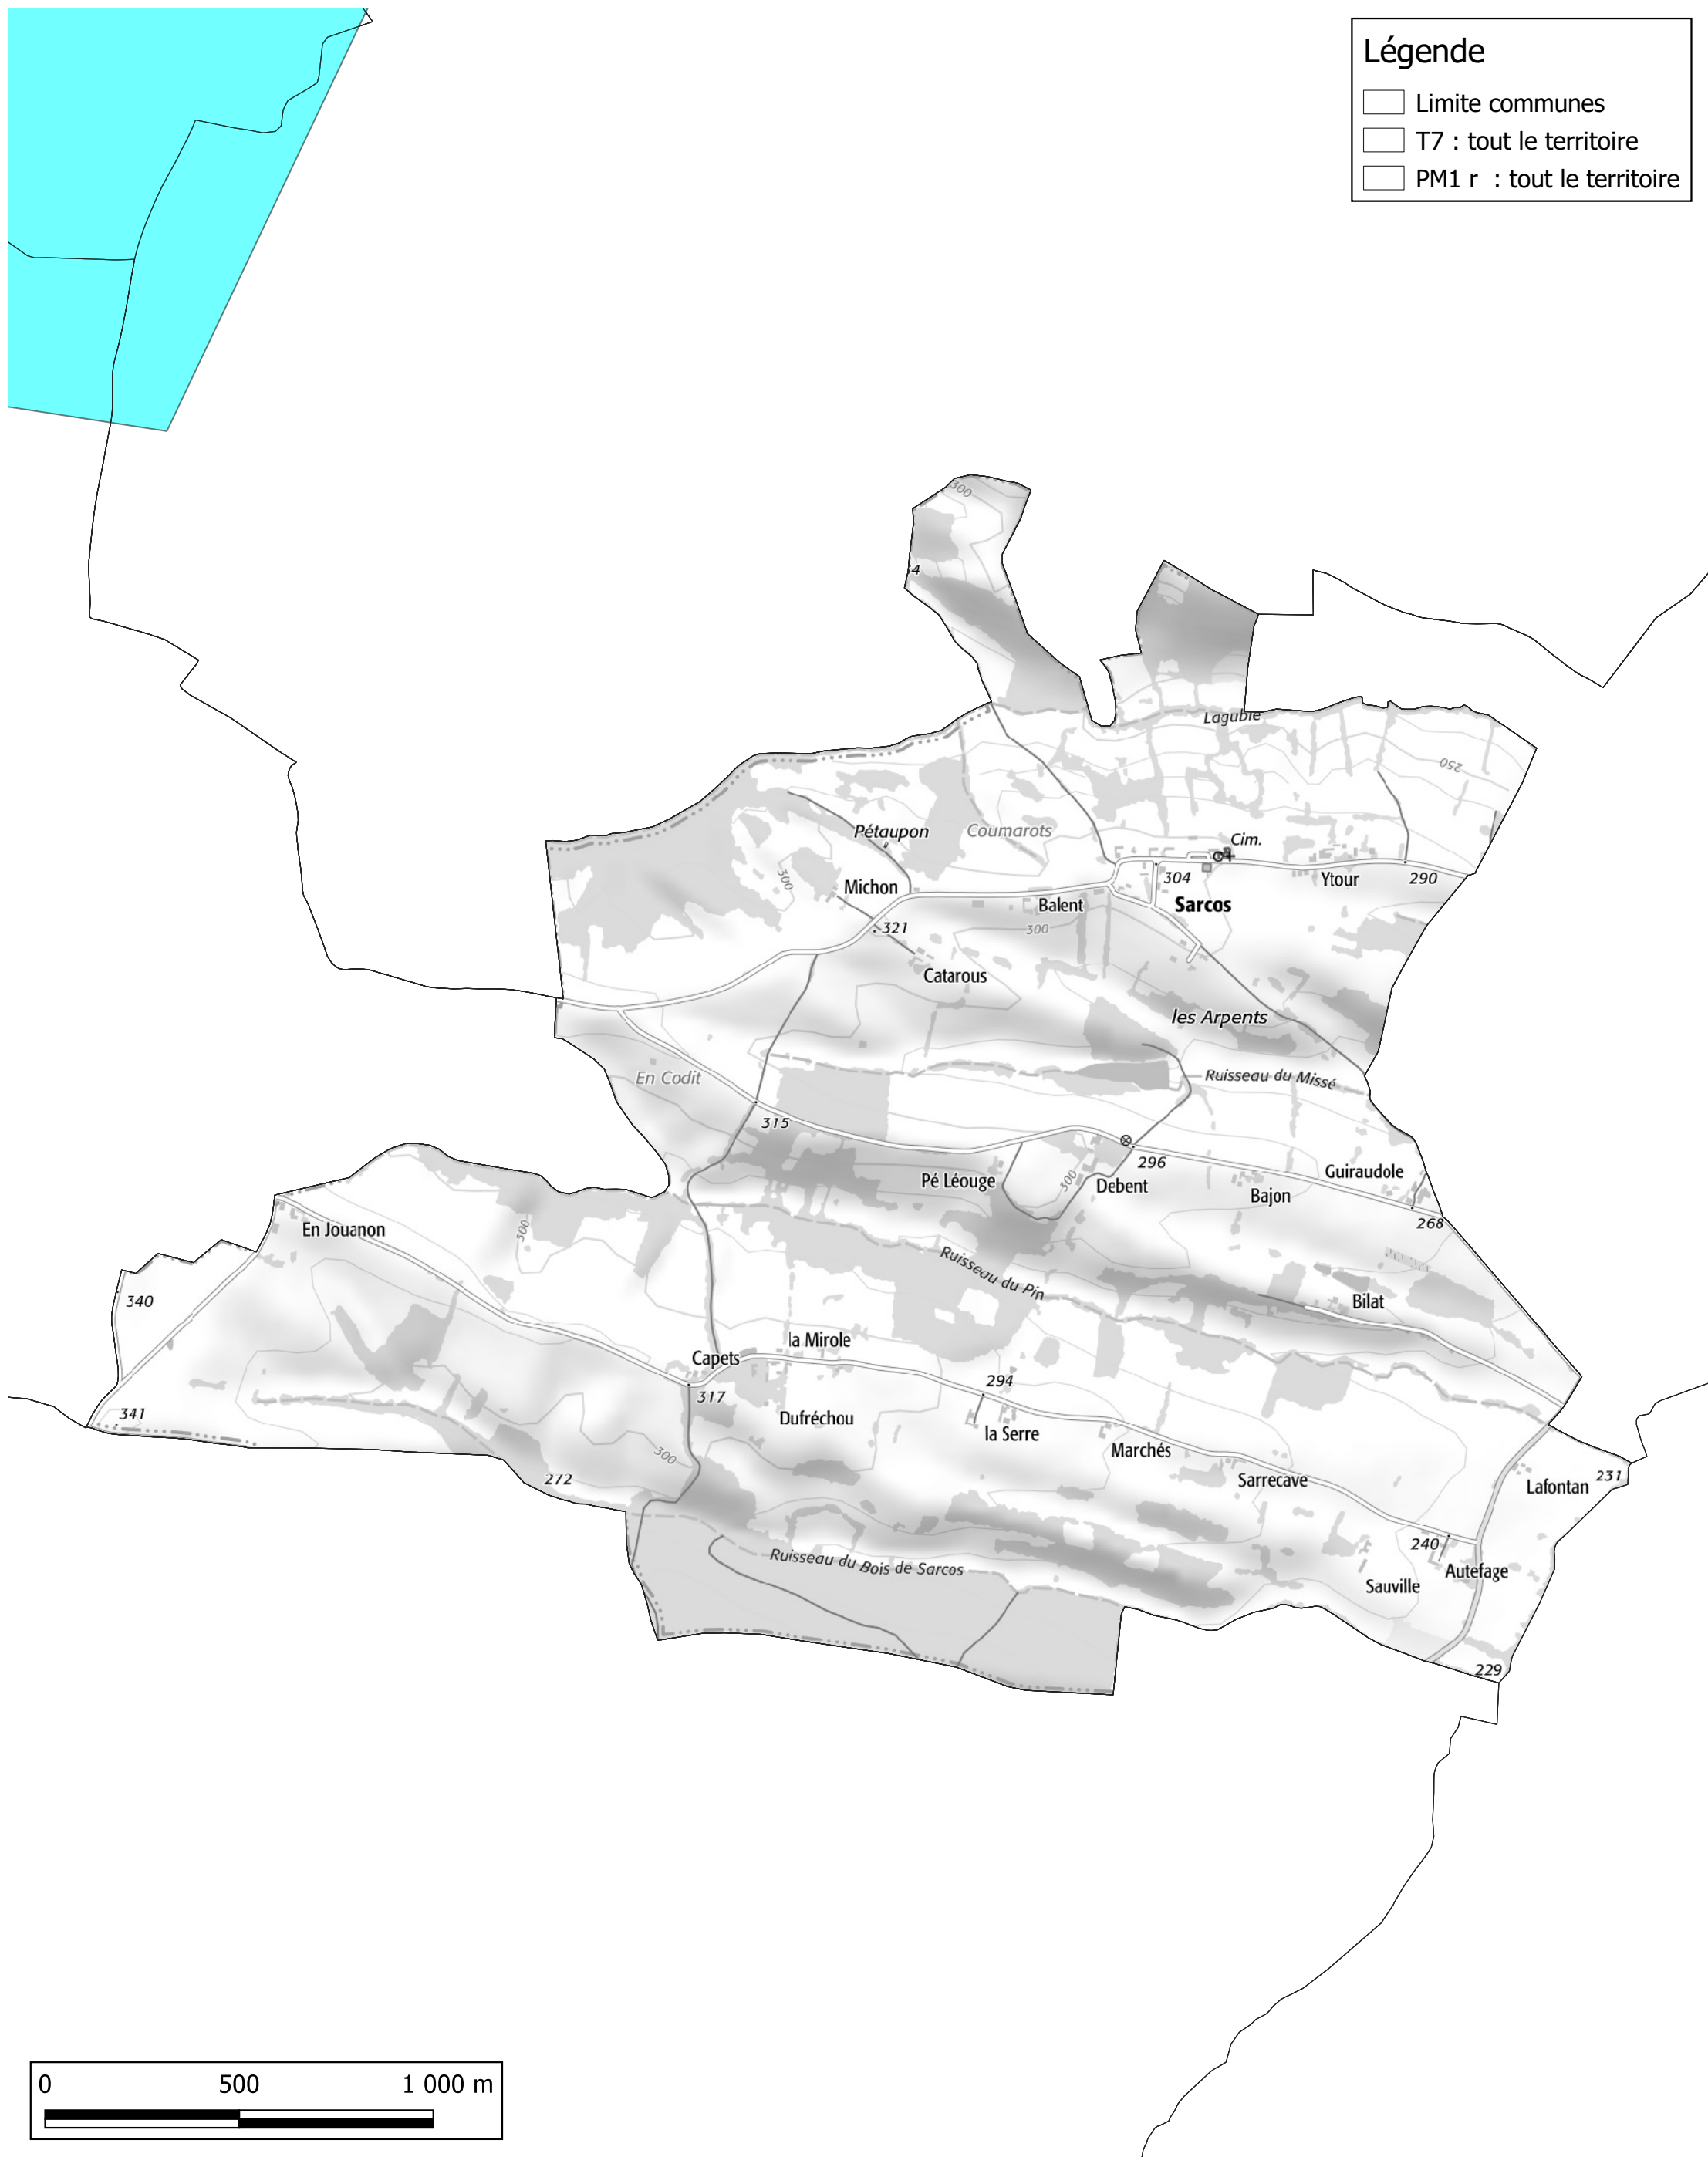

Communauté de Communes Val de Gers Carte des servitudes autres que MH et sites classés

Commune de Sarcos

Légende

- Limite communes
- T7 : tout le territoire
- PM1 r : tout le territoire