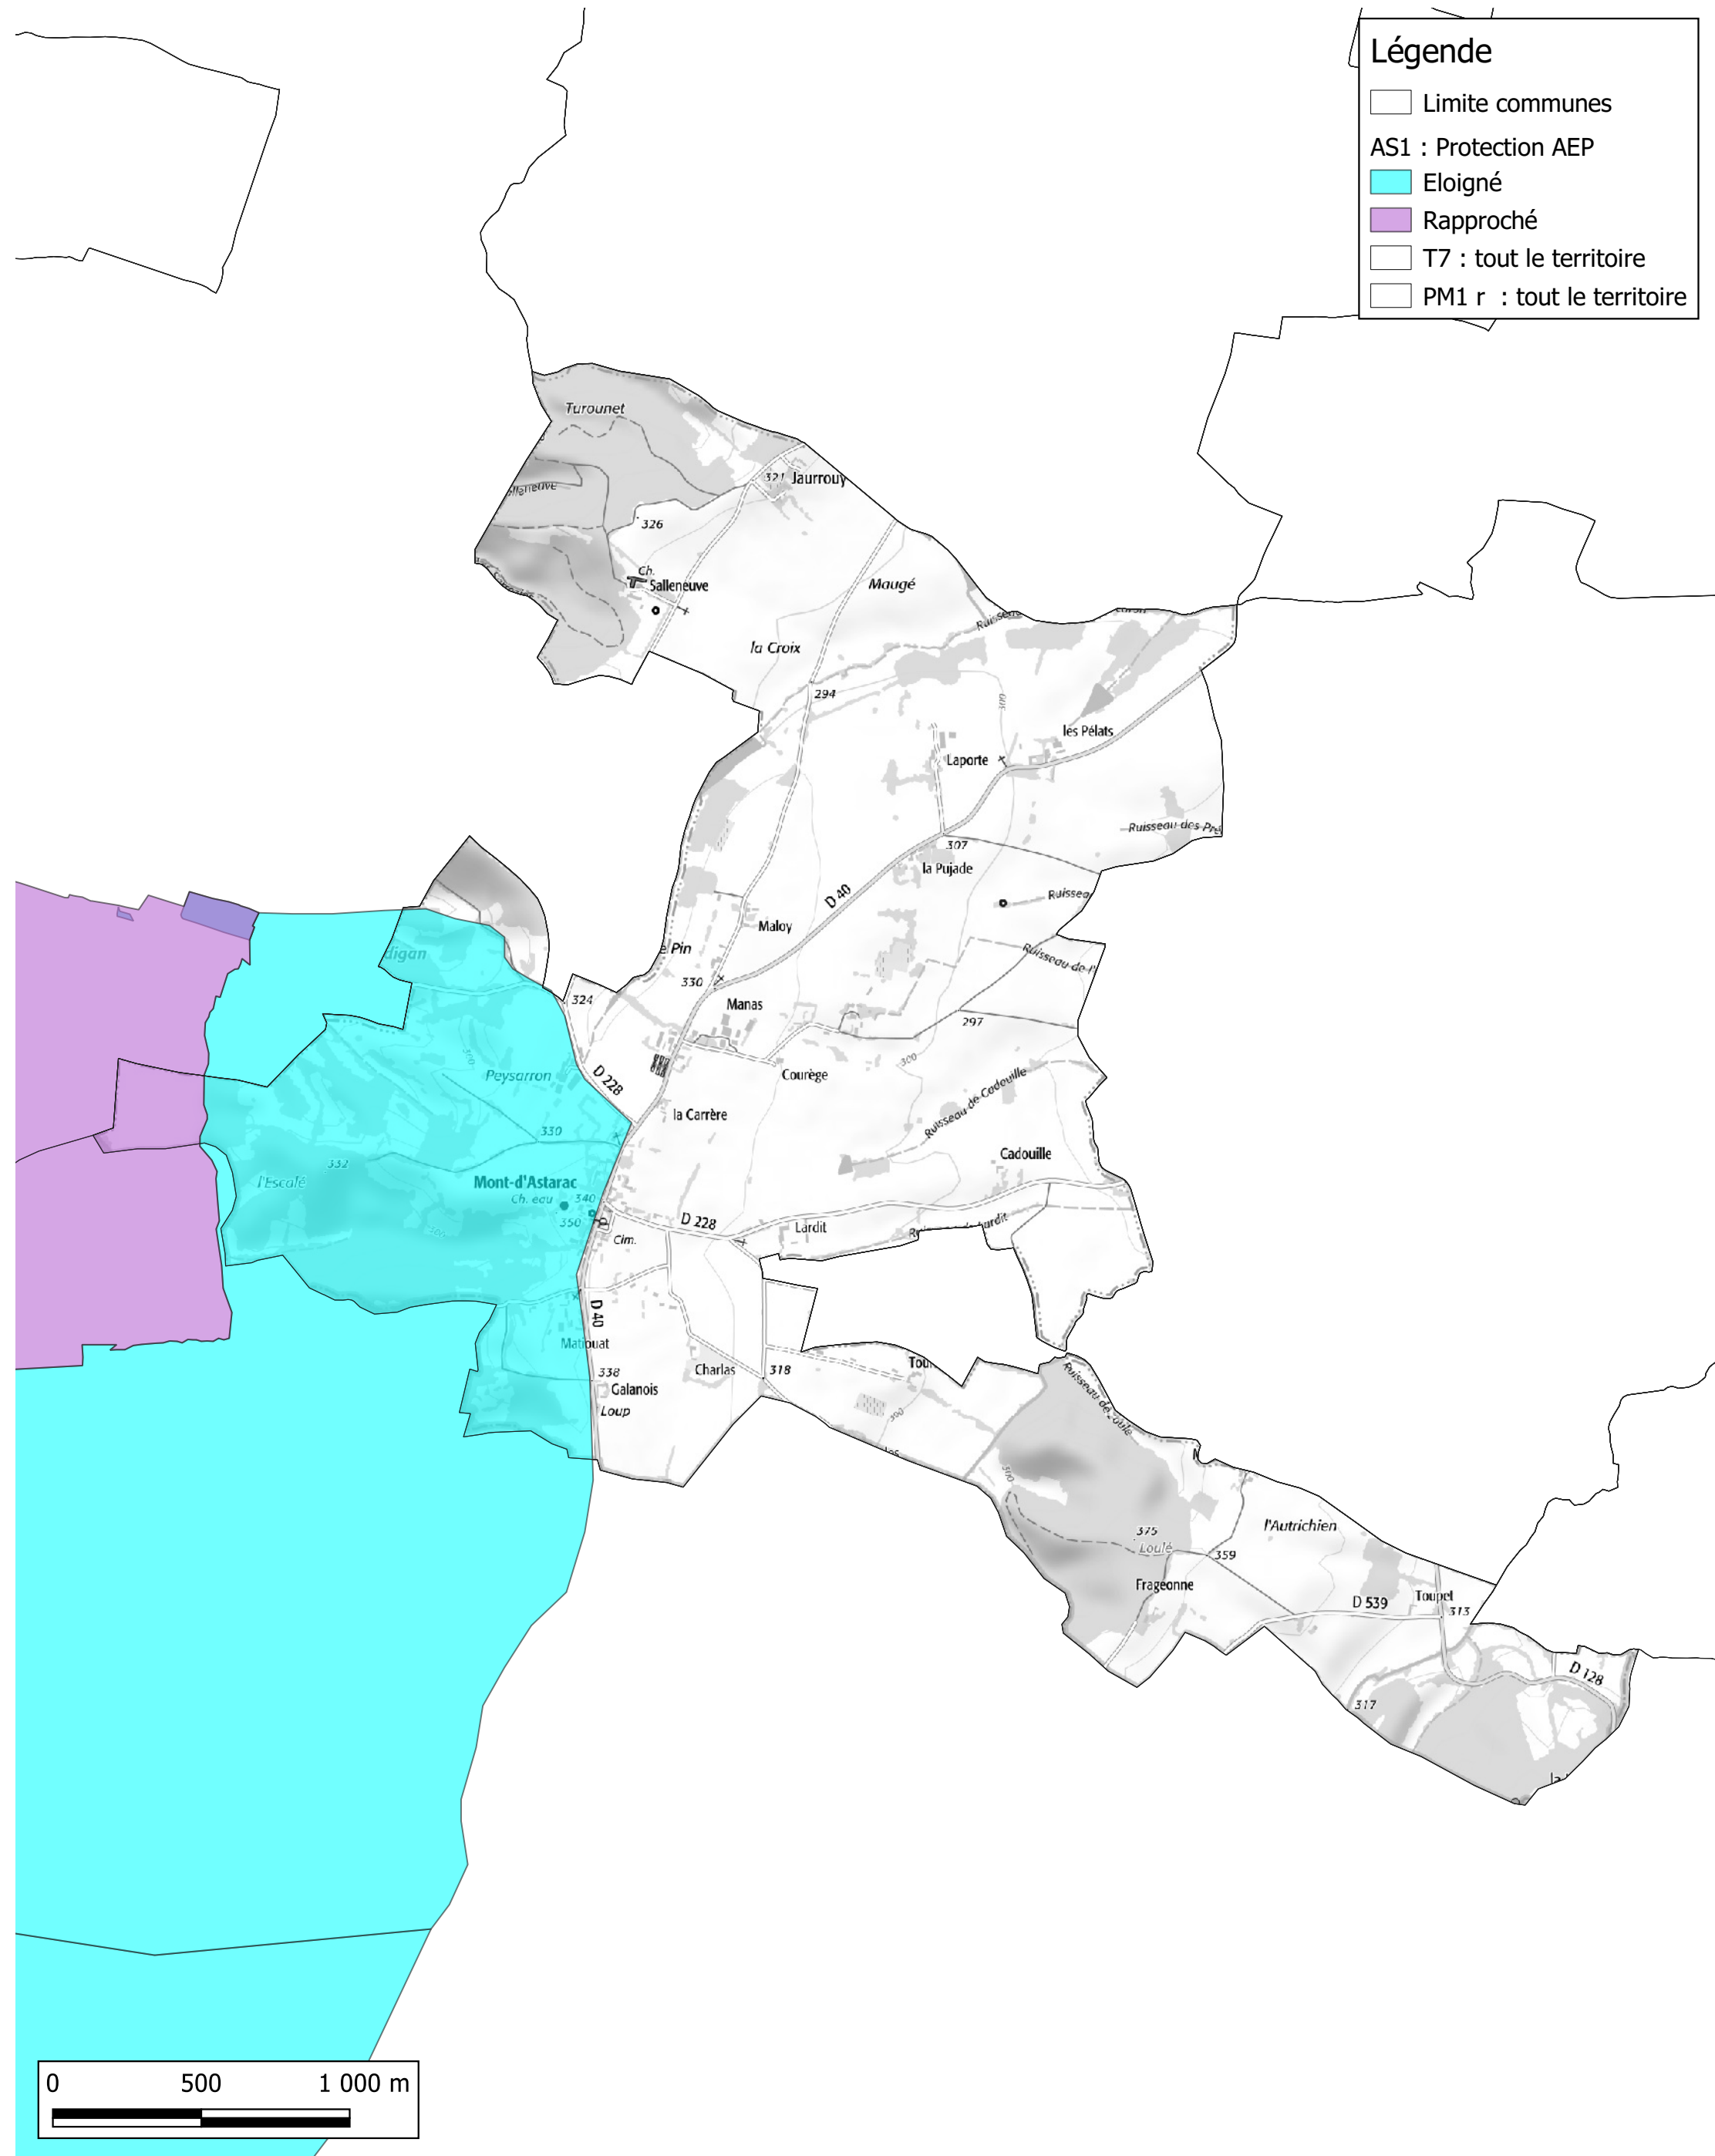

Communauté de Communes Val de Gers Carte des servitudes autres que MH et sites classés

Commune de Meilhan

Légende

- Limite communes
- AS1 : Protection AEP
- Eloigné
- T7 : tout le territoire
- PM1 r : tout le territoire

Communauté de Communes Val de Gers Carte des servitudes autres que MH et sites classés

Commune de Moncorneil-
Grazan

Légende

- ▭ Limite communes
- AS1 : Protection AEP
- ▭ Eloigné
- ▭ T7 : tout le territoire
- ▭ PM1 r : tout le territoire

Communauté de Communes Val de Gers Carte des servitudes autres que MH et sites classés

Commune de Monferran-Plavès

Légende

- Limite communes
- AS1 : Protection AEP
- Eloigné
- T7 : tout le territoire
- PM1 r : tout le territoire

Communauté de Communes Val de Gers Carte des servitudes autres que MH et sites classés

Commune de Mont-d'Astarac

Légende

- Limite communes
- AS1 : Protection AEP
- Eloigné
- Rapproché
- T7 : tout le territoire
- PM1 r : tout le territoire