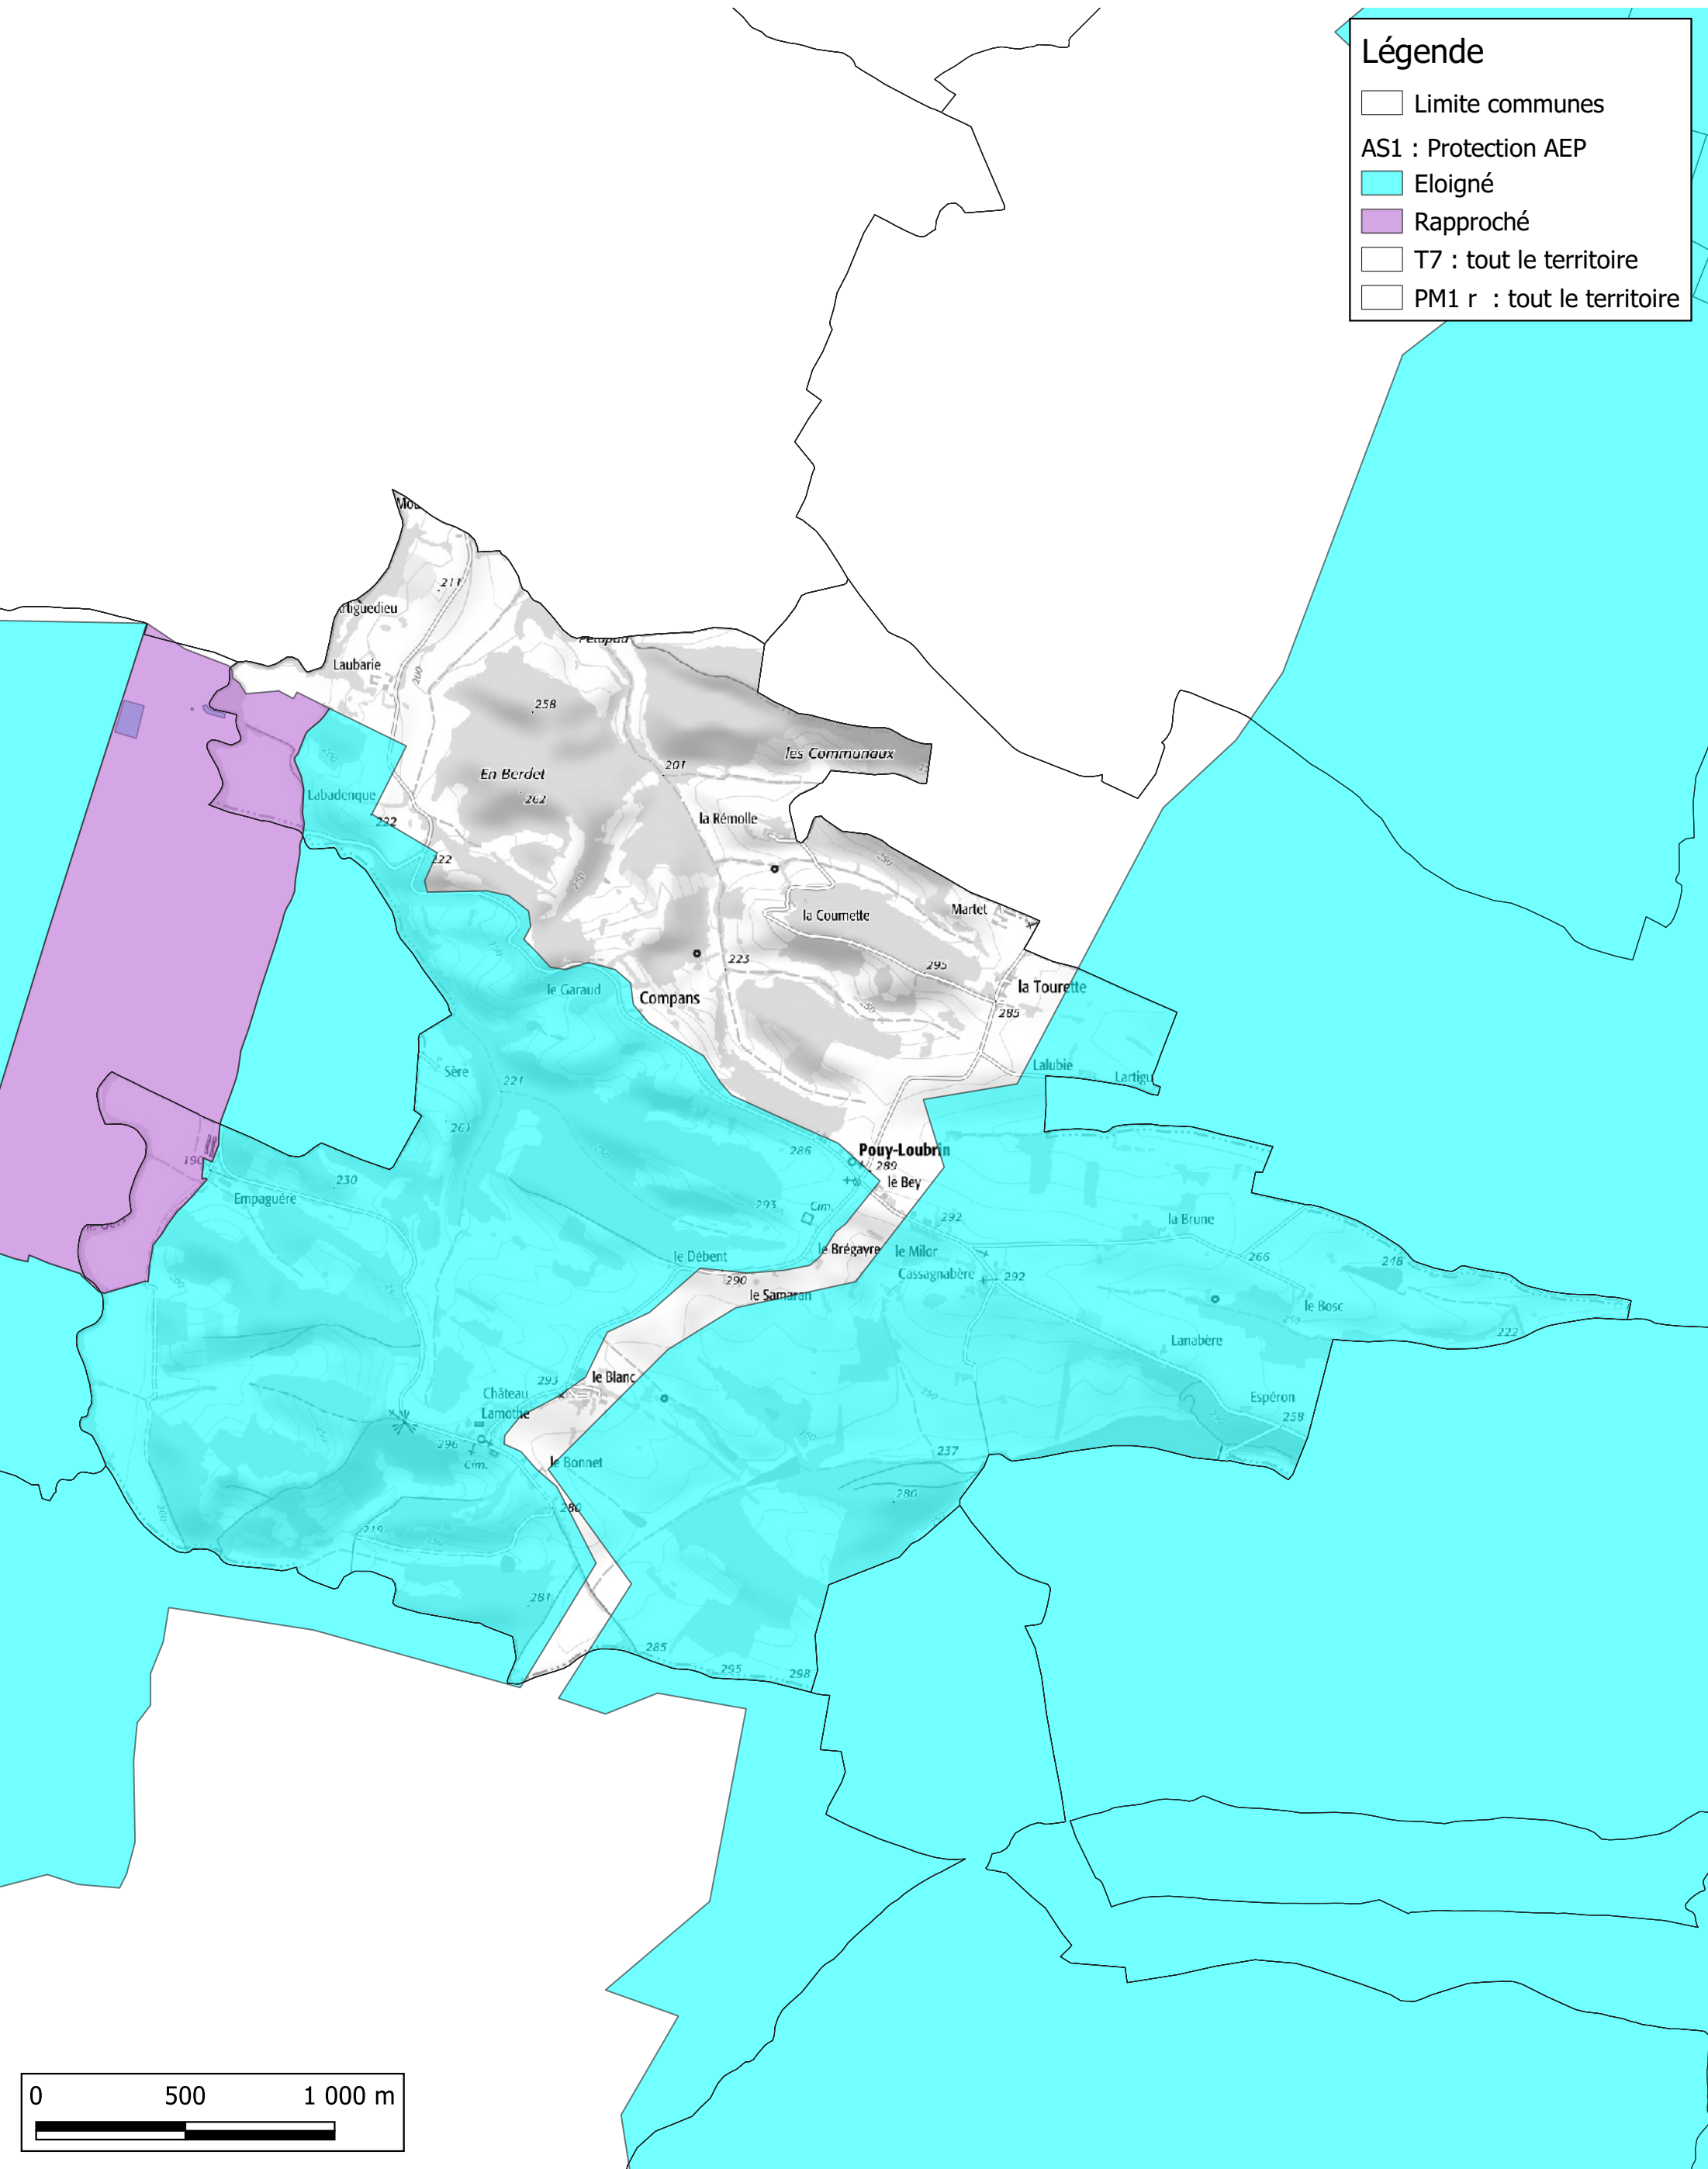

Communauté de Communes Val de Gers Carte des servitudes autres que MH et sites classés

Commune de Meilhan

Légende

- Limite communes
- AS1 : Protection AEP
- Eloigné
- T7 : tout le territoire
- PM1 r : tout le territoire

Communauté de Communes Val de Gers Carte des servitudes autres que MH et sites classés

Commune de Moncorneil-
Grazan

Légende

- ▭ Limite communes
- AS1 : Protection AEP
- ▭ Eloigné
- ▭ T7 : tout le territoire
- ▭ PM1 r : tout le territoire

Commune de Ornézan

Légende

- Limite communes
- T7 : tout le territoire
- PM1 r : tout le territoire

Communauté de Communes Val de Gers Carte des servitudes autres que MH et sites classés

Commune de Ponsan-Soubiran

Légende

- Limite communes
- T7 : tout le territoire
- PM1 r : tout le territoire

Communauté de Communes Val de Gers Carte des servitudes autres que MH et sites classés

Commune de Pouy-Loubrin

Légende

- Limite communes
- AS1 : Protection AEP
- Eloigné
- Rapproché
- T7 : tout le territoire
- PM1 r : tout le territoire