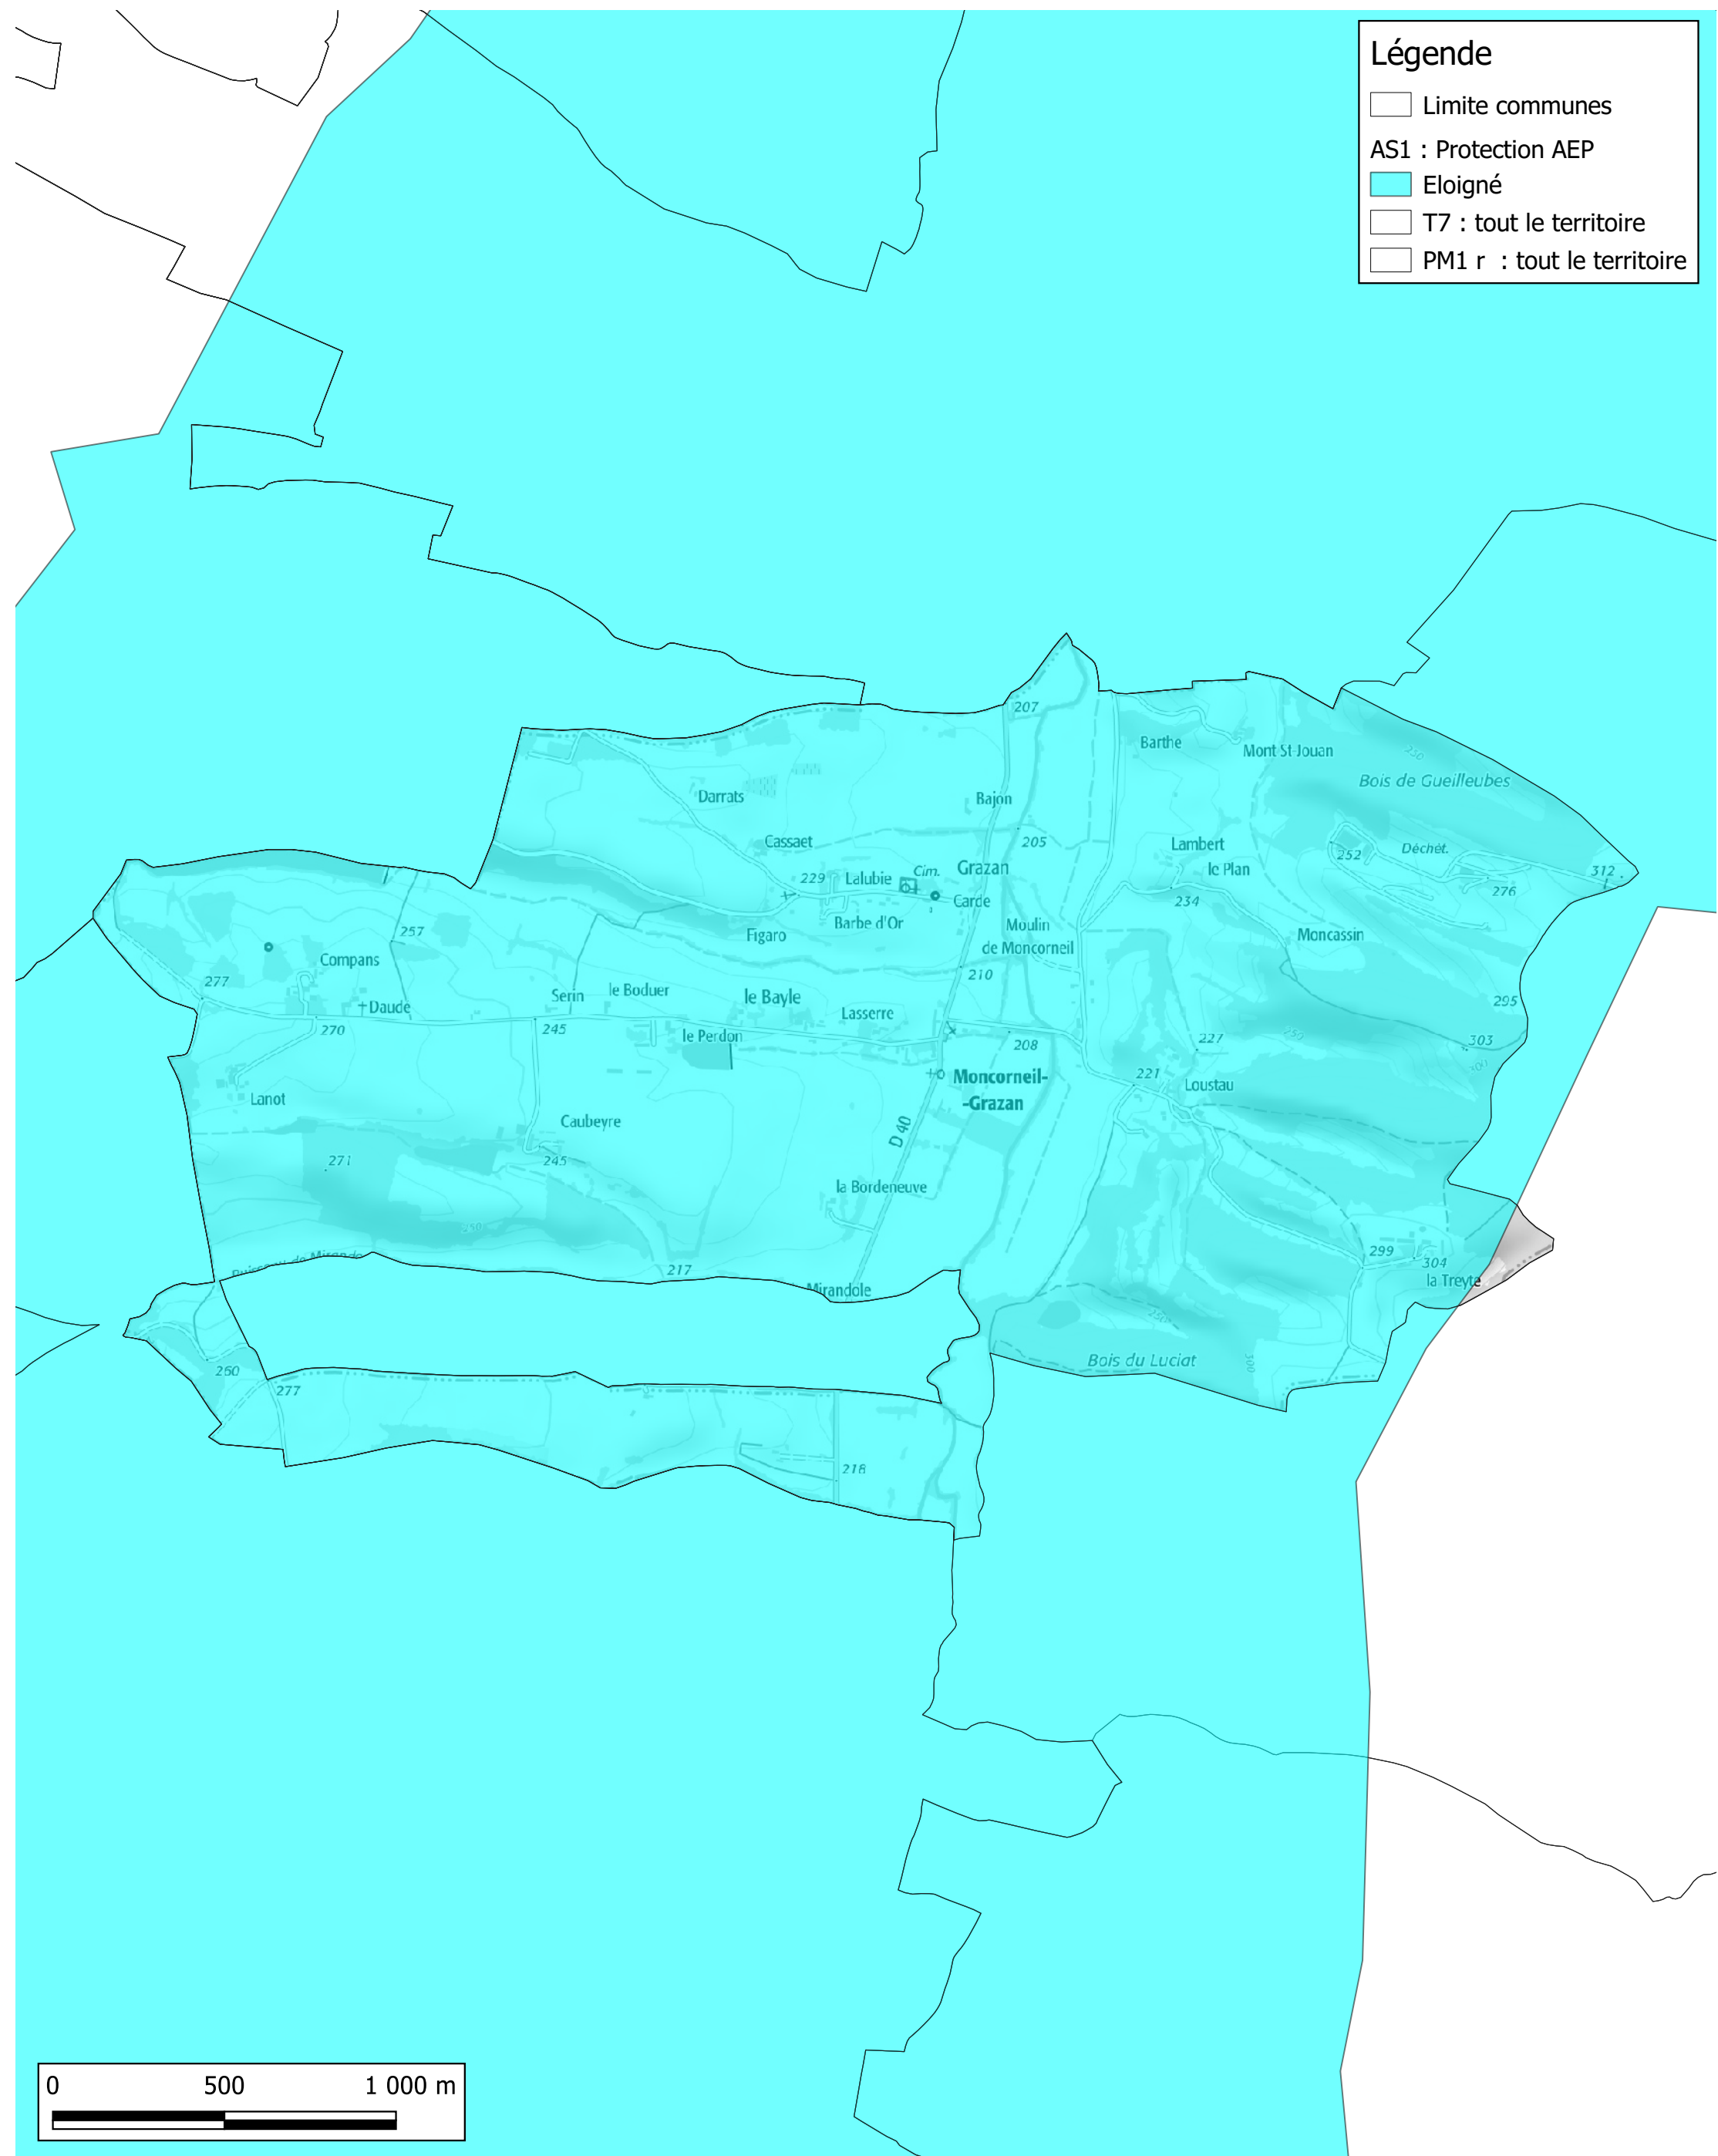

Communauté de Communes Val de Gers Carte des servitudes autres que MH et sites classés

Commune de Meilhan

Légende

- Limite communes
- AS1 : Protection AEP
- Eloigné
- T7 : tout le territoire
- PM1 r : tout le territoire

Communauté de Communes Val de Gers Carte des servitudes autres que MH et sites classés

Commune de Monbardon

Légende

- Limite communes
- I4 : Assiette SUP
- I4 Générateur SUP
- T7 : tout le territoire
- PM1 r : tout le territoire

Communauté de Communes Val de Gers Carte des servitudes autres que MH et sites classés

Commune de Moncorneil-
Grazan

Légende

- ▭ Limite communes
- AS1 : Protection AEP
- ▭ Eloigné
- ▭ T7 : tout le territoire
- ▭ PM1 r : tout le territoire

Communauté de Communes Val de Gers Carte des servitudes autres que MH et sites classés

Commune de Mont-d'Astarac

Légende

- Limite communes
- AS1 : Protection AEP
- Eloigné
- Rapproché
- T7 : tout le territoire
- PM1 r : tout le territoire