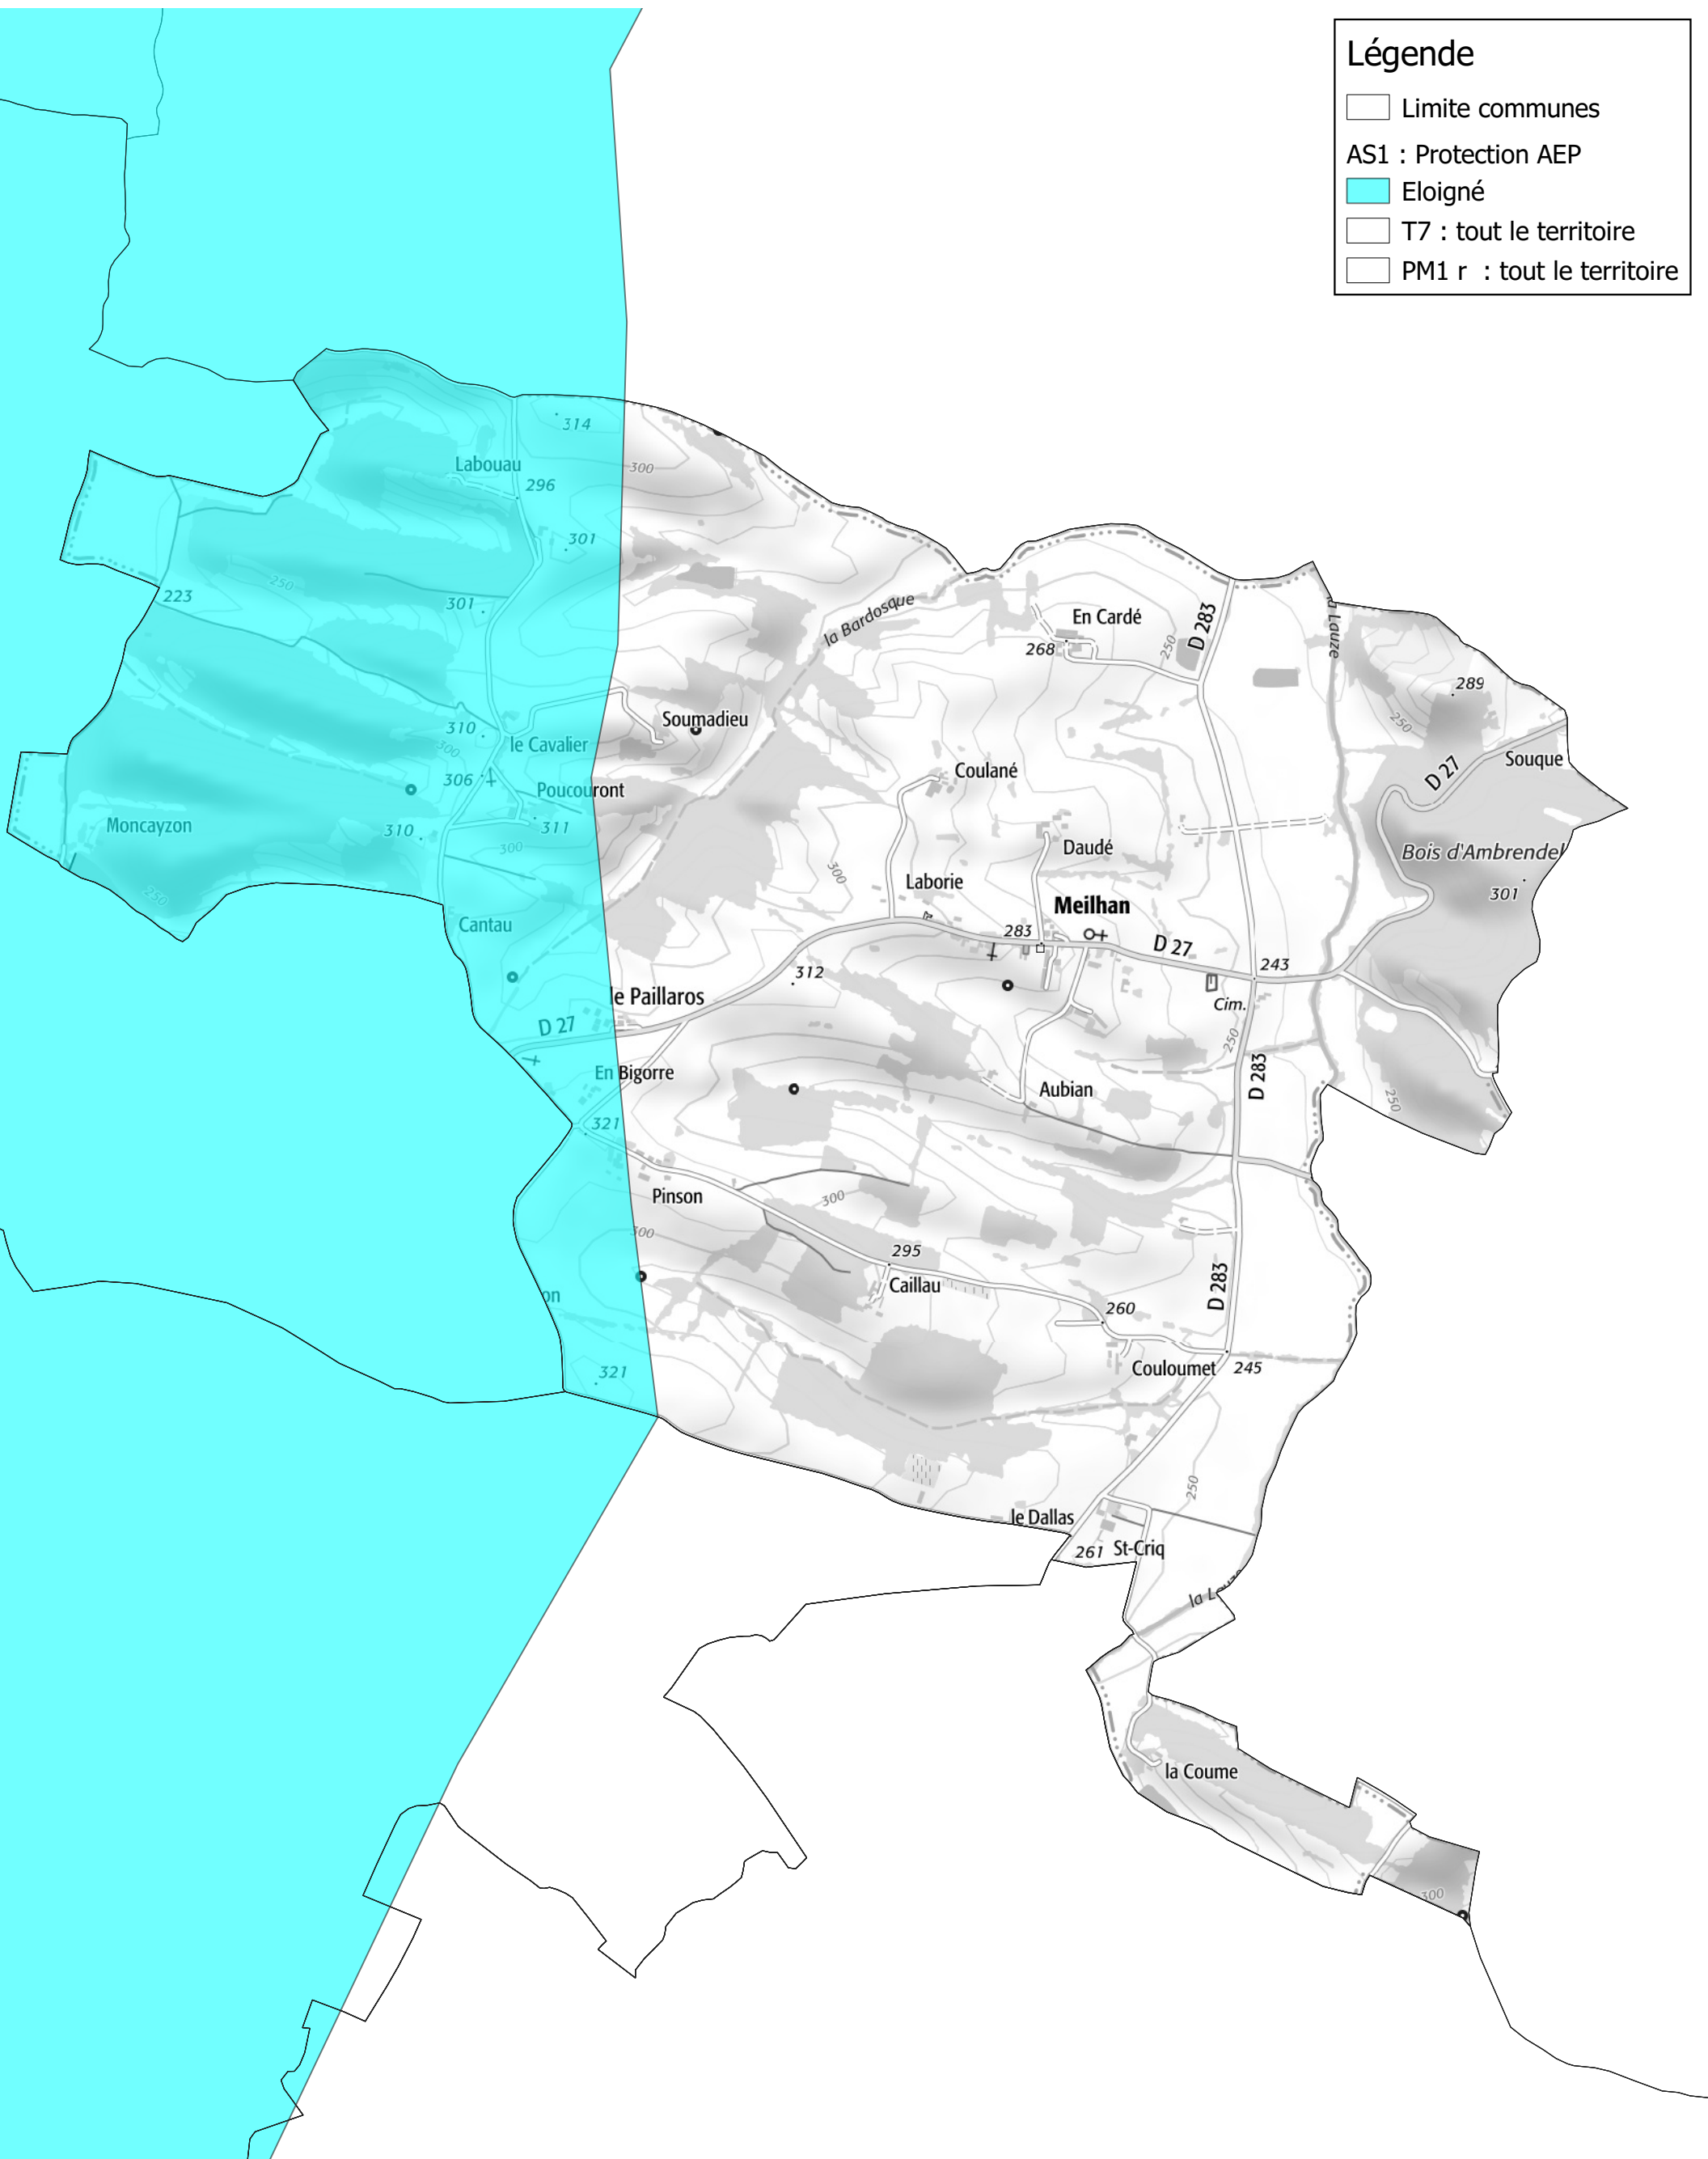

Communauté de Communes Val de Gers Carte des servitudes autres que MH et sites classés

Commune de Meilhan

Légende

- Limite communes
- AS1 : Protection AEP
- Eloigné
- T7 : tout le territoire
- PM1 r : tout le territoire

Communauté de Communes Val de Gers Carte des servitudes autres que MH et sites classés

Commune de Monbardon

Légende

- Limite communes
- I4 : Assiette SUP
- I4 Générateur SUP
- T7 : tout le territoire
- PM1 r : tout le territoire

Communauté de Communes Val de Gers Carte des servitudes autres que MH et sites classés

Commune de Moncorneil-
Grazan

Légende

- ▭ Limite communes
- AS1 : Protection AEP
- ▭ Eloigné
- ▭ T7 : tout le territoire
- ▭ PM1 r : tout le territoire