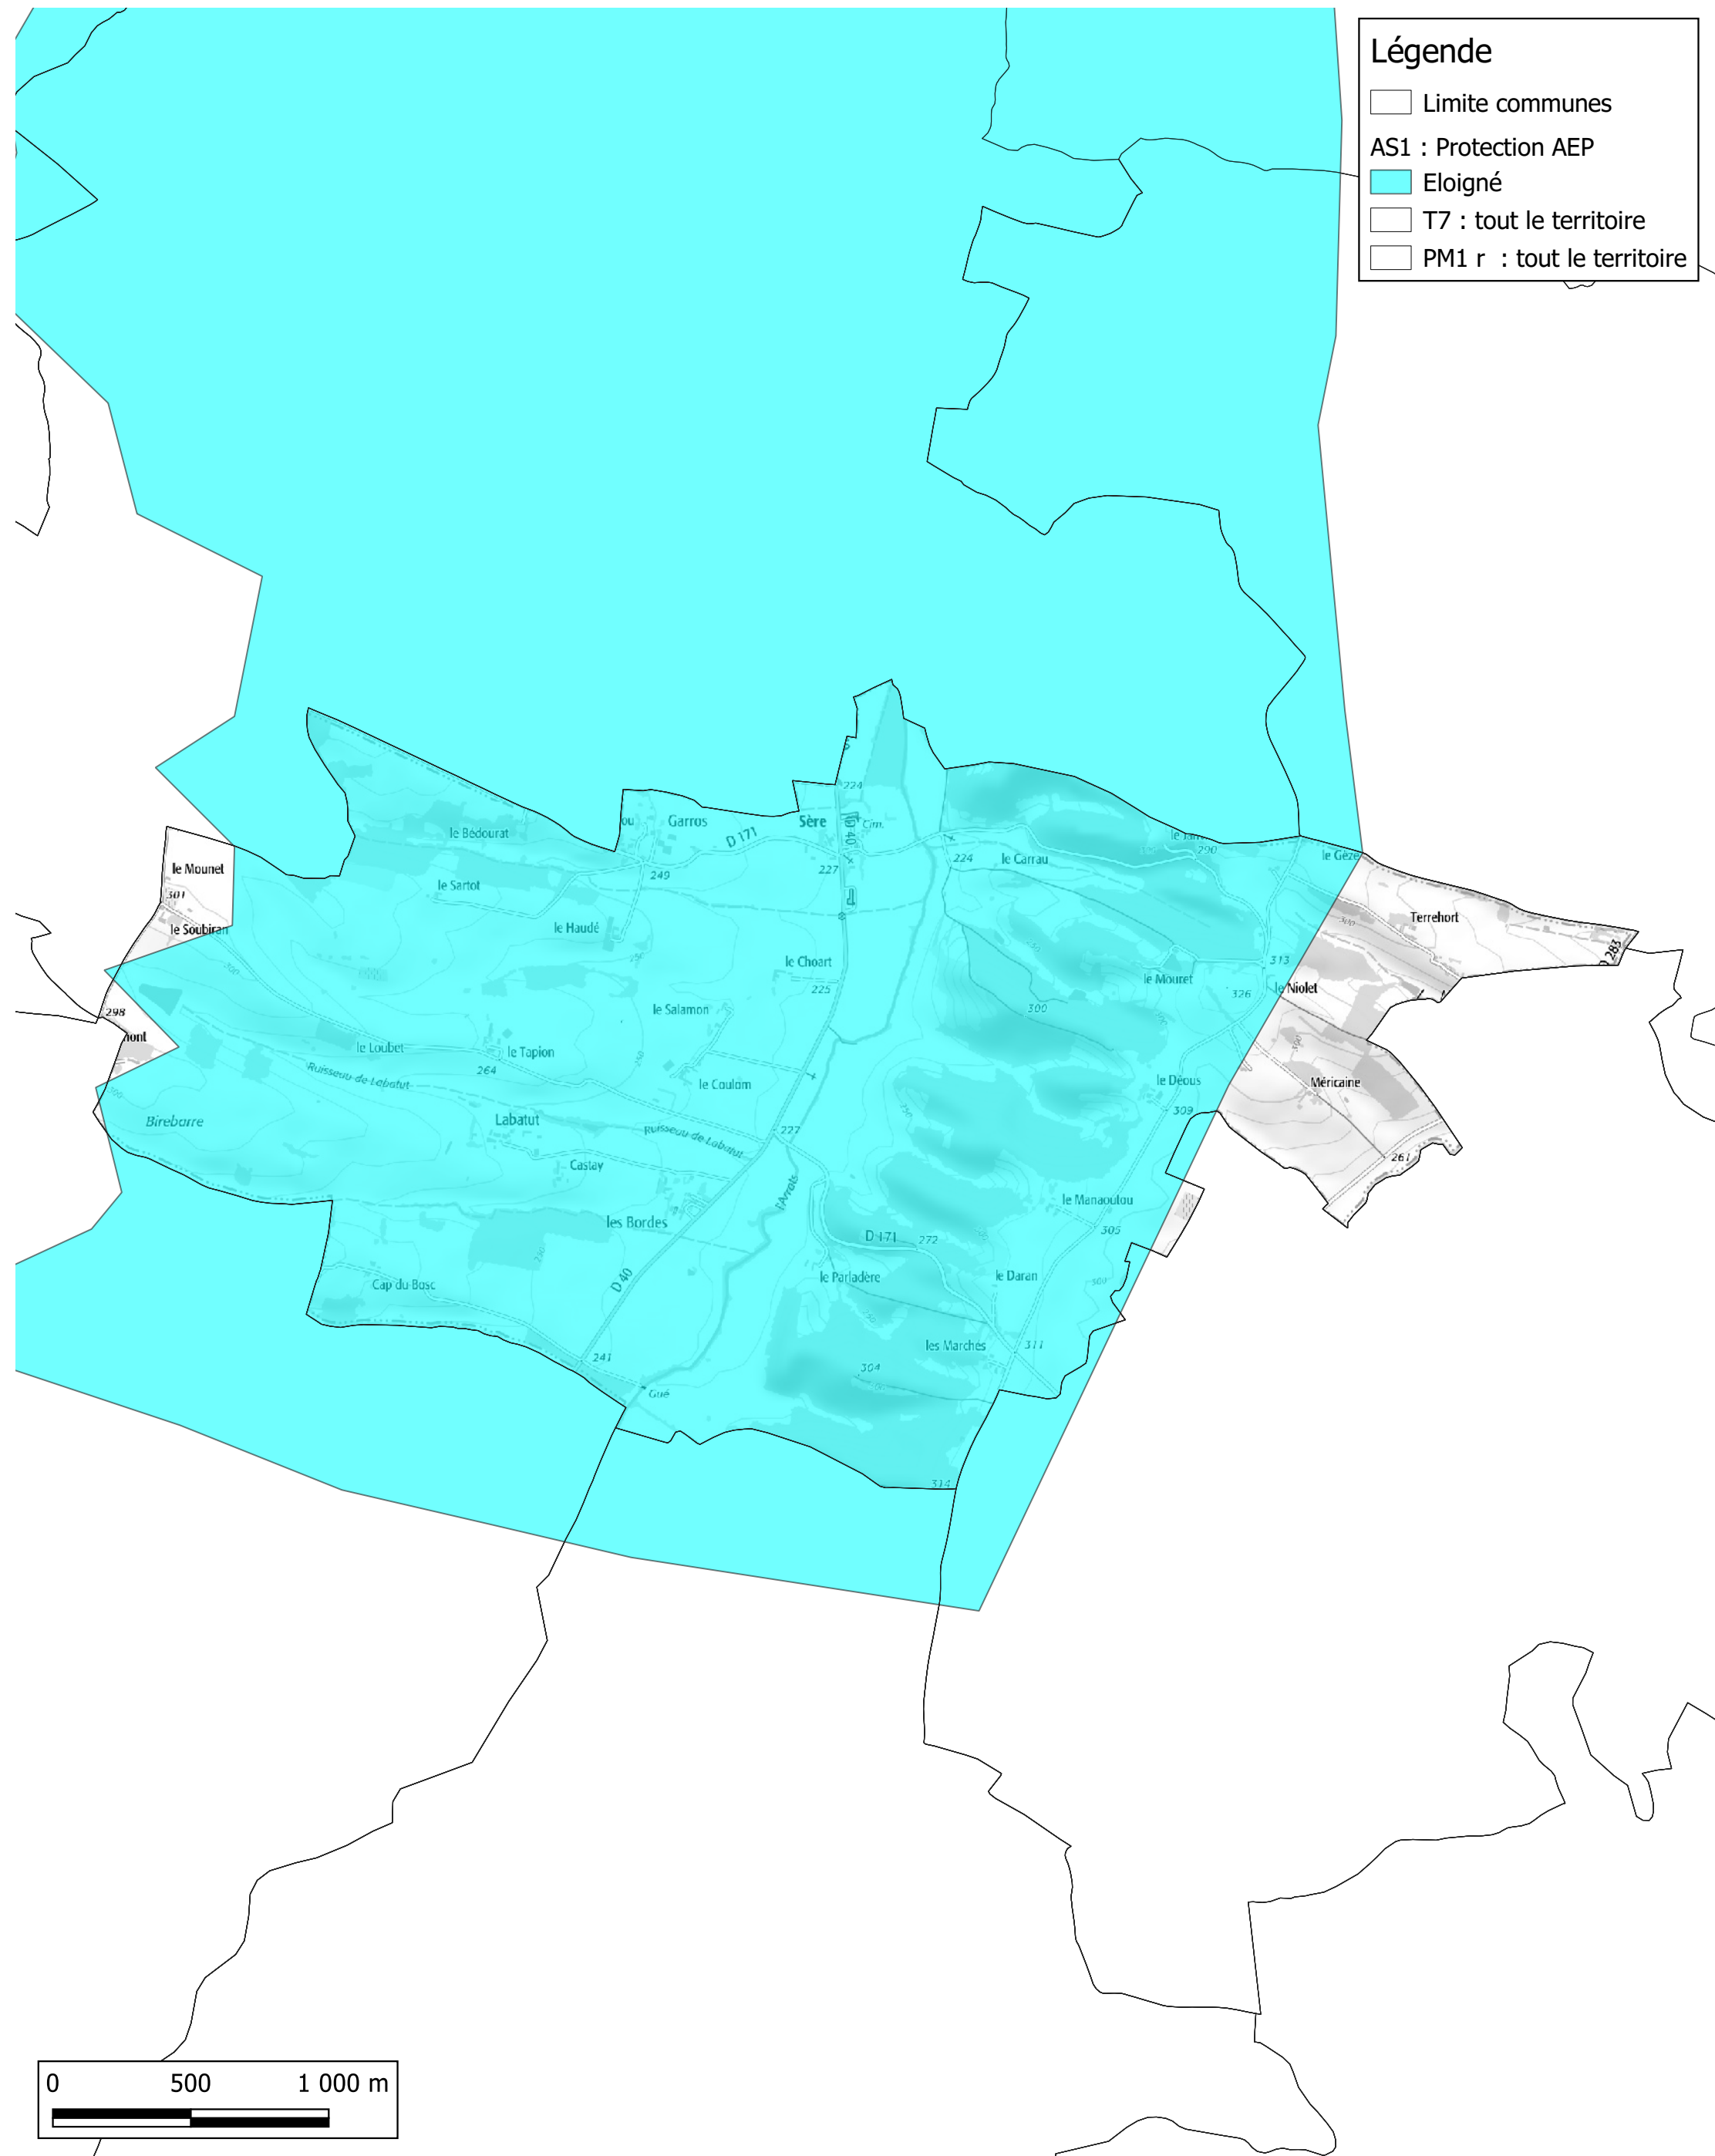

Communauté de Communes Val de Gers Carte des servitudes autres que MH et sites classés

Commune de Sère

Légende

- Limite communes
- AS1 : Protection AEP
- Eloigné
- T7 : tout le territoire
- PM1 r : tout le territoire