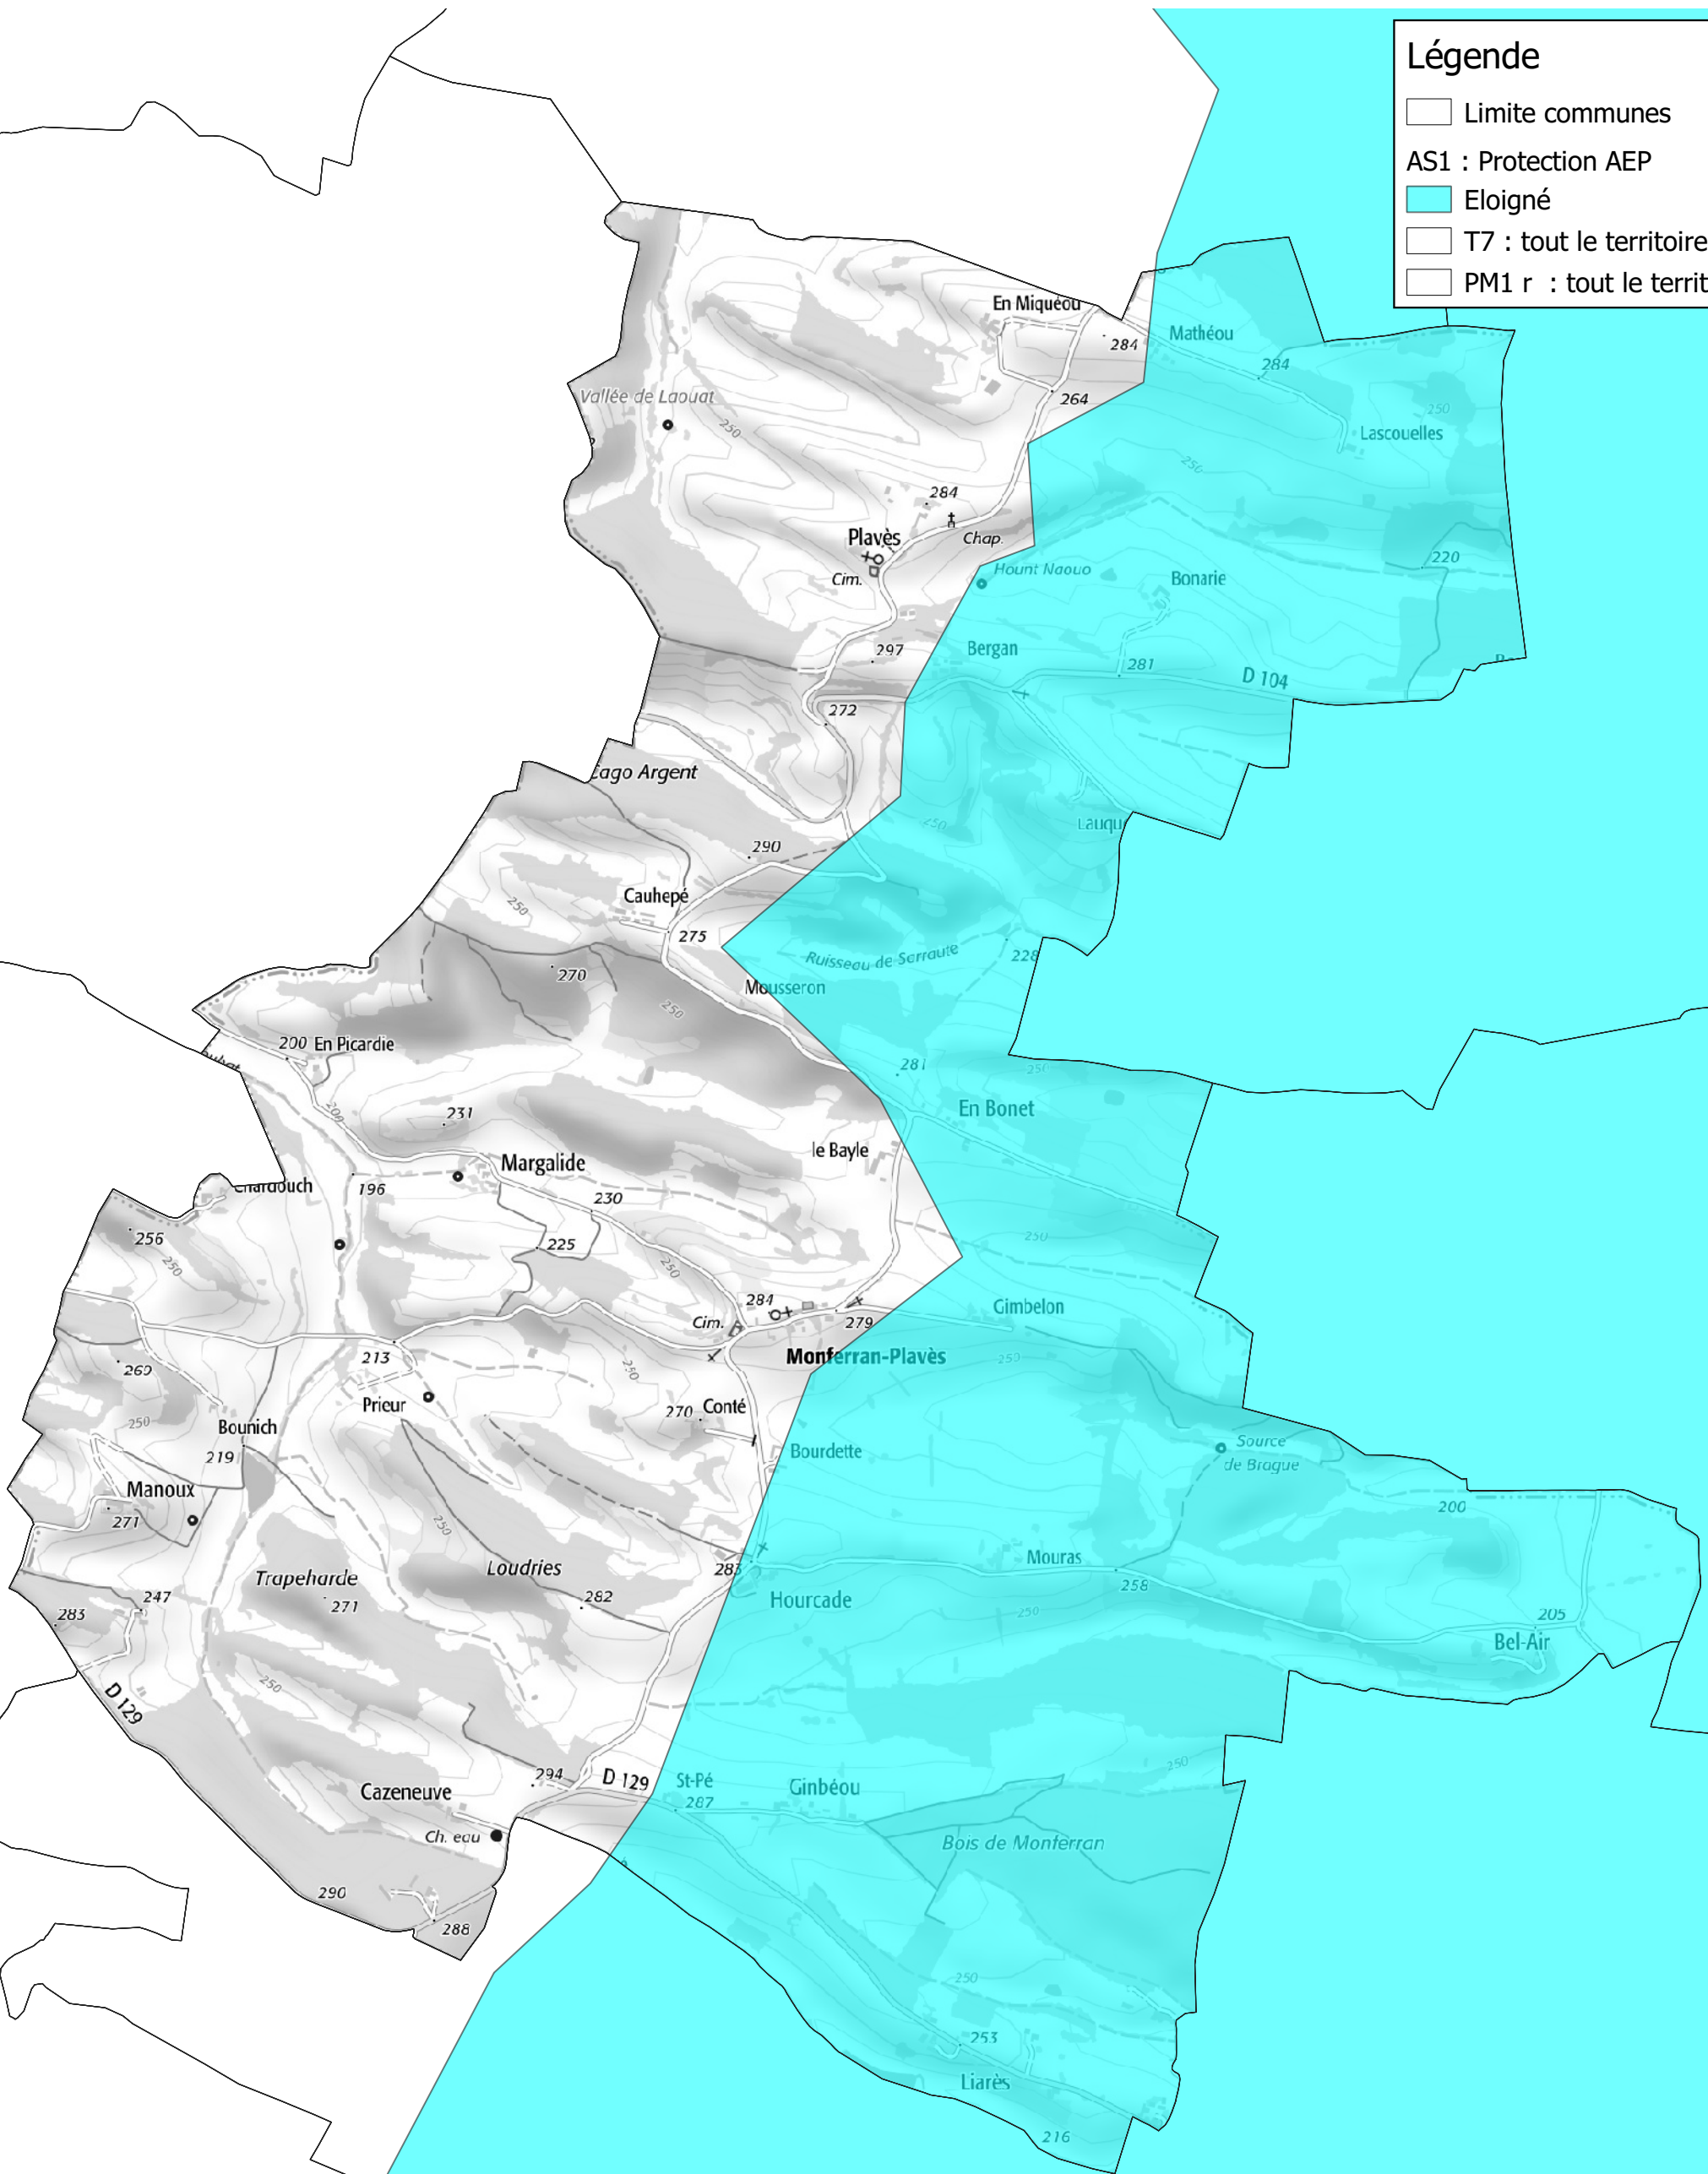

Communauté de Communes Val de Gers Carte des servitudes autres que MH et sites classés

Commune de Meilhan

Légende

- Limite communes
- AS1 : Protection AEP
- Eloigné
- T7 : tout le territoire
- PM1 r : tout le territoire

Communauté de Communes Val de Gers Carte des servitudes autres que MH et sites classés

Commune de Moncorneil-
Grazan

Légende

- ▭ Limite communes
- AS1 : Protection AEP
- ▭ Eloigné
- ▭ T7 : tout le territoire
- ▭ PM1 r : tout le territoire

Communauté de Communes Val de Gers Carte des servitudes autres que MH et sites classés

Commune de Monferran-Plavès

Légende

- Limite communes
- AS1 : Protection AEP
- Eloigné
- T7 : tout le territoire
- PM1 r : tout le territoire

Communauté de Communes Val de Gers Carte des servitudes autres que MH et sites classés

Commune de Mont-d'Astarac

Légende

- Limite communes
- AS1 : Protection AEP
- Eloigné
- Rapproché
- T7 : tout le territoire
- PM1 r : tout le territoire