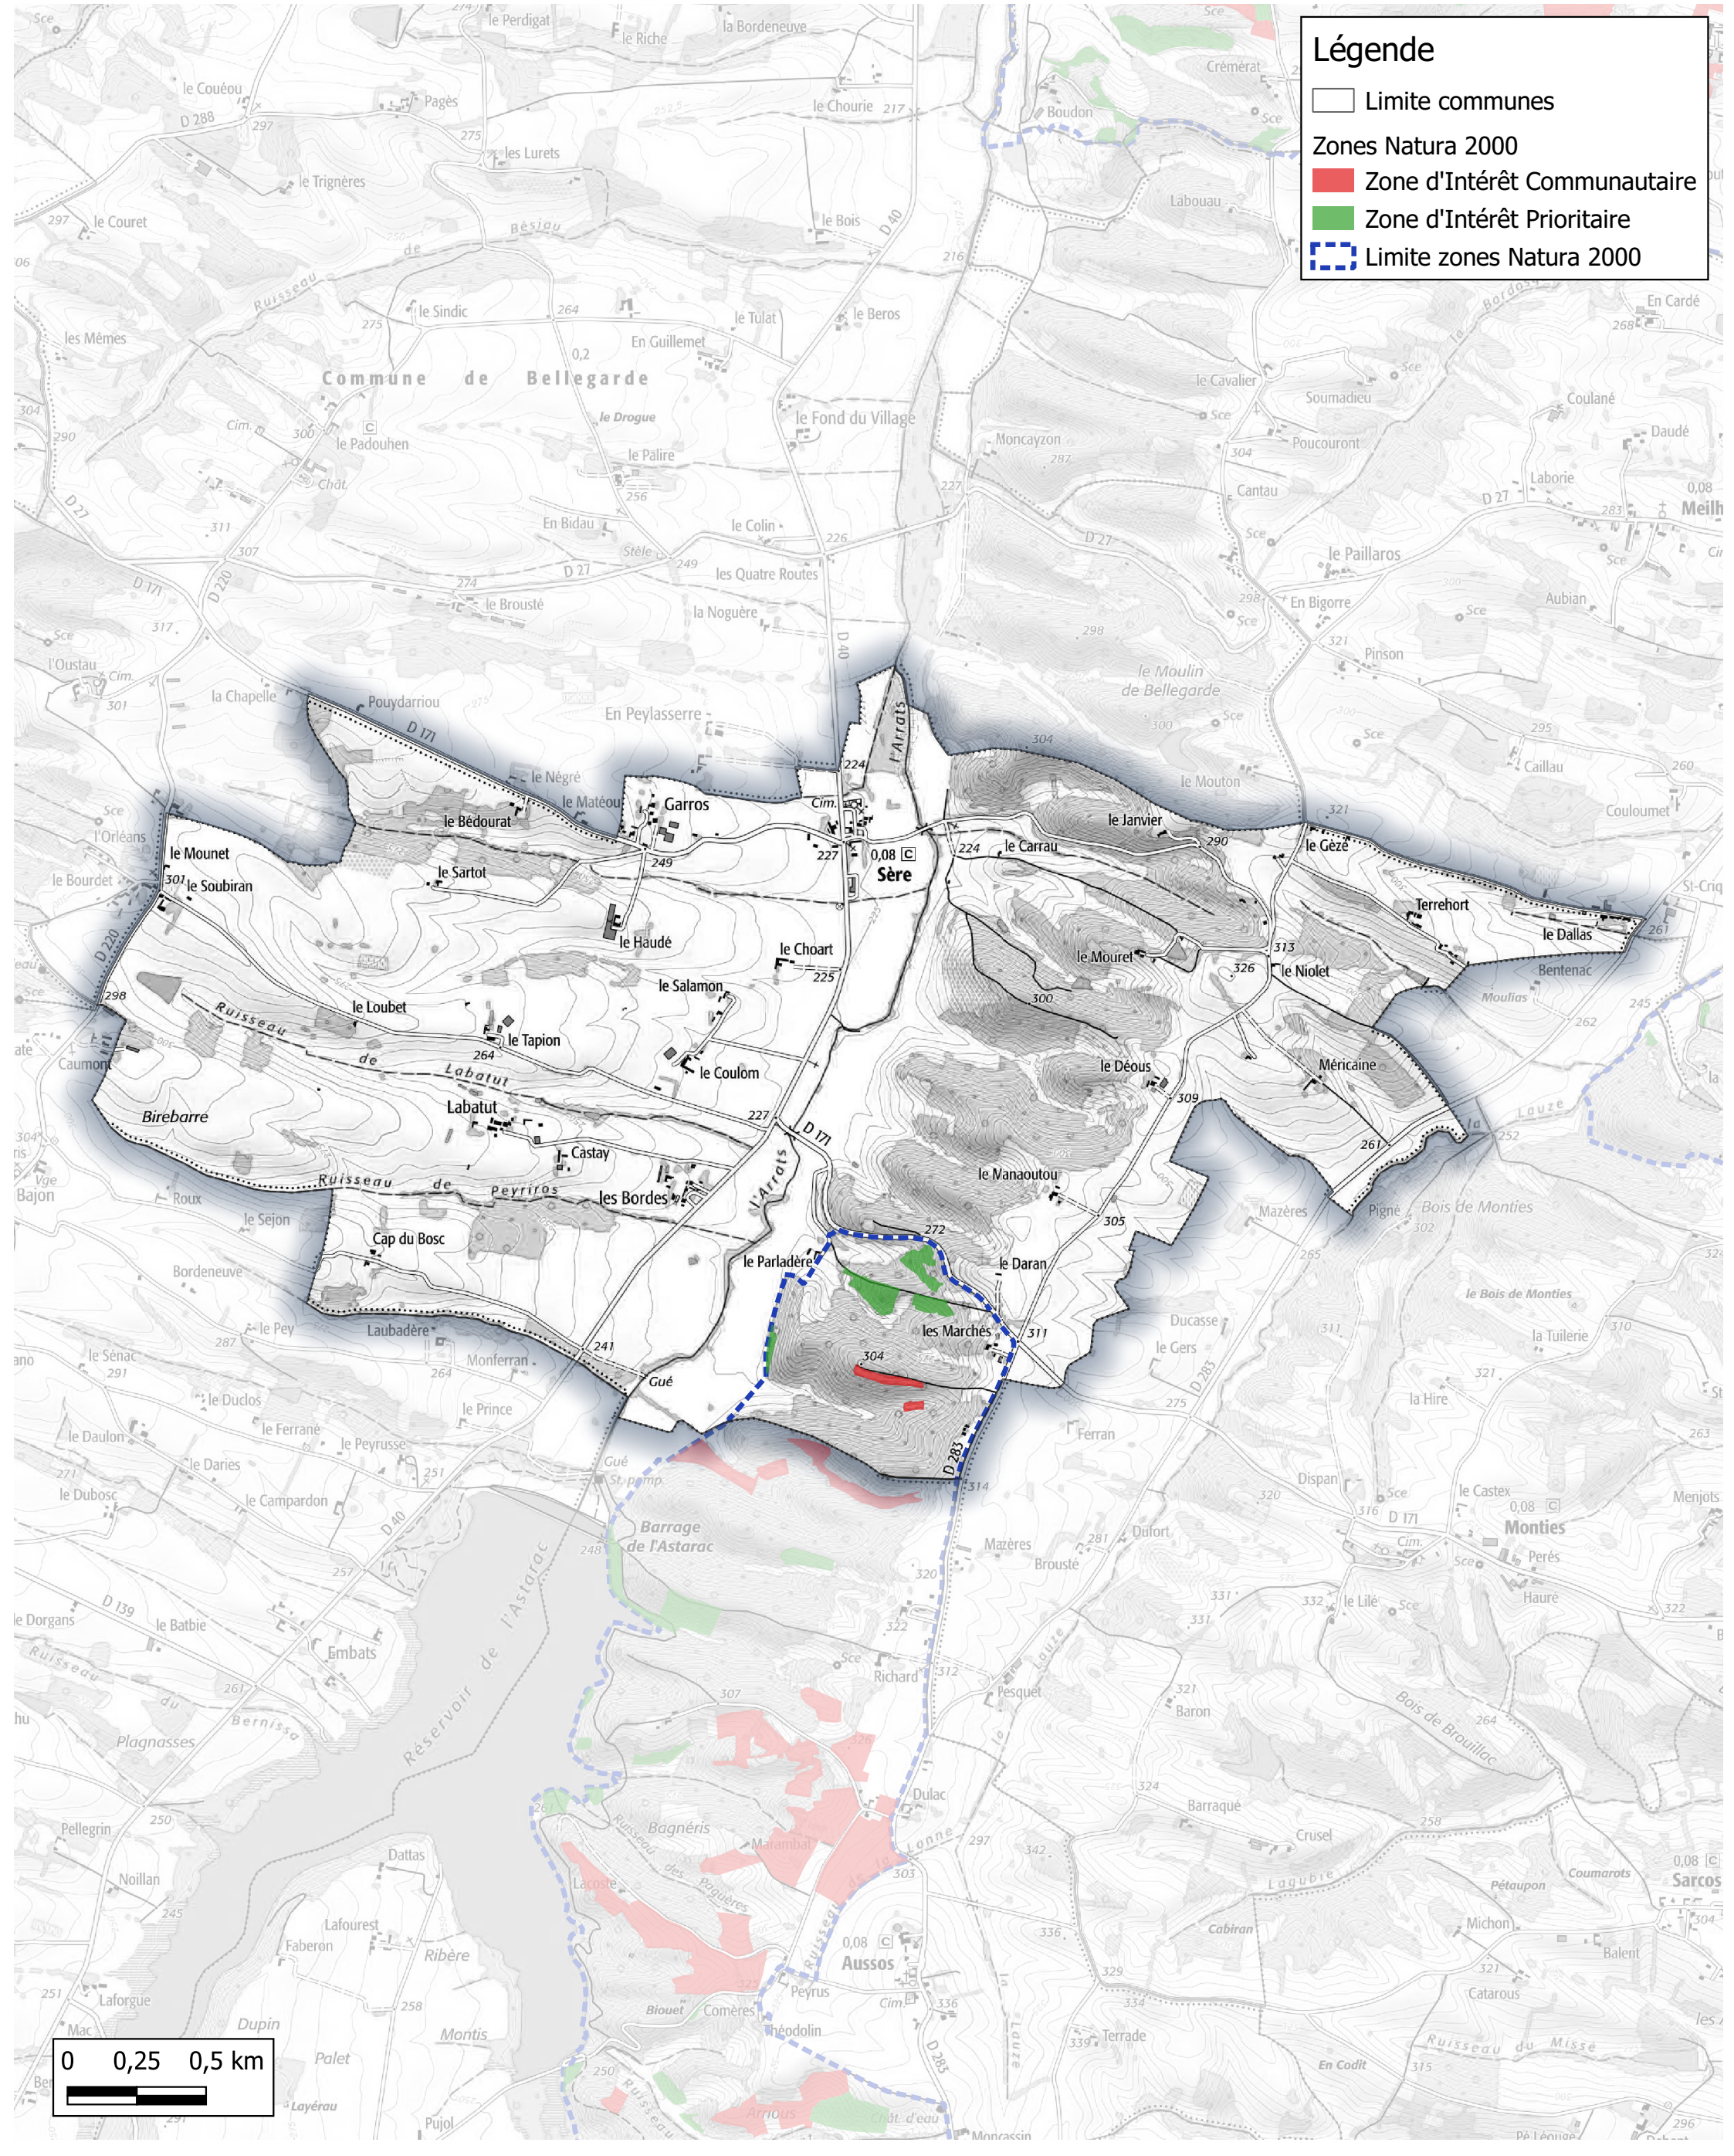

Carte NATURA 2000 Communauté de Communes Val de Gers

Commune de Sère

Légende

- Limite communes
- Zones Natura 2000
 - Zone d'Intérêt Communautaire
 - Zone d'Intérêt Prioritaire
 - ▭ Limite zones Natura 2000

Carte NATURA 2000 Communauté de Communes Val de Gers

Commune de Tachaires

Légende

□ Limite communes

Zones Natura 2000

■ Zone d'Intérêt Communautaire

■ Zone d'Intérêt Prioritaire

□ Limite zones Natura 2000