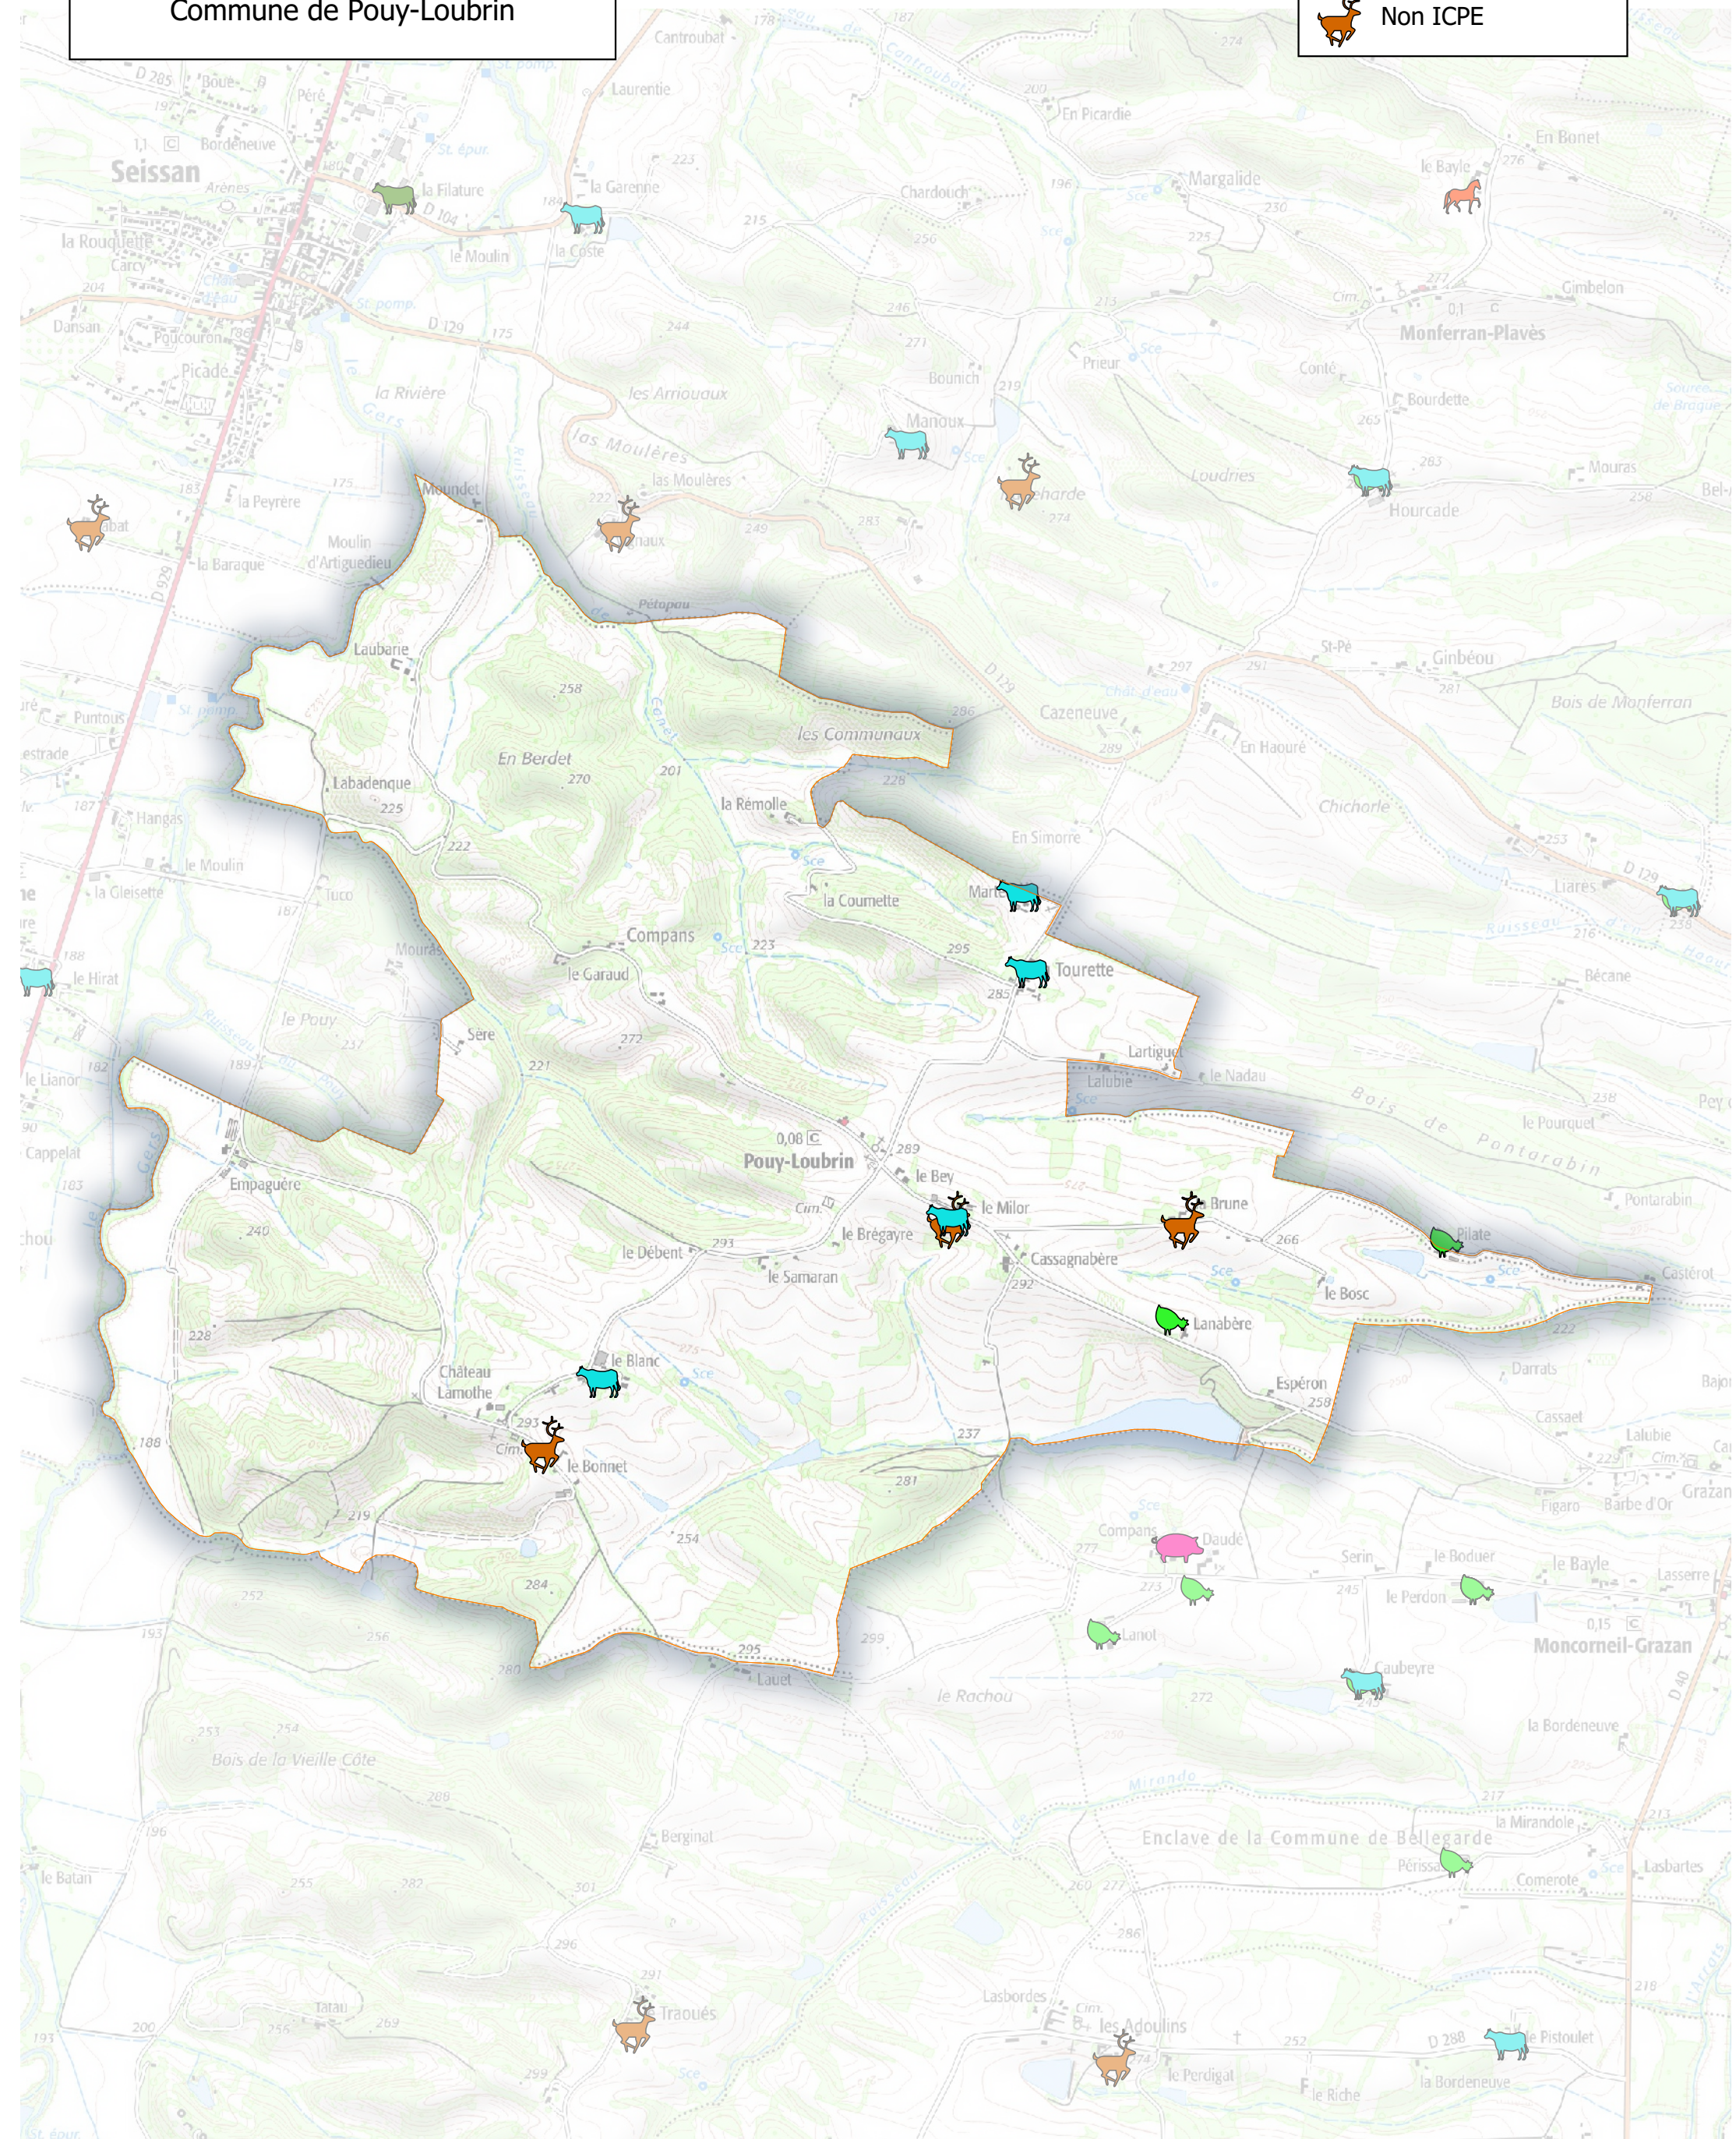

Carte indicative des élevages (données à vérifier sur le terrain) Communauté de Communes Val de Gers

Légende
cache_dept

Commune de Ponsan-Soubiran

Carte indicative des élevages (données à vérifier sur le terrain) Communauté de Communes Val de Gers

Commune de Pouy-Loubrin

Légende

ELEVAGE BOVIN

 Non ICPE

ELEVAGE PETIT RUMINANT

 Non ICPE

Carte indicative des élevages (données à vérifier sur le terrain) Communauté de Communes Val de Gers

Commune de Saint-Arroman

Légende

ELEVAGE BOVIN

 Non ICPE

ELEVAGE PETIT RUMINANT

 Non ICPE

Carte indicative des élevages (données à vérifier sur le terrain) Communauté de Communes Val de Gers

Commune de Saint-Blancard

Légende