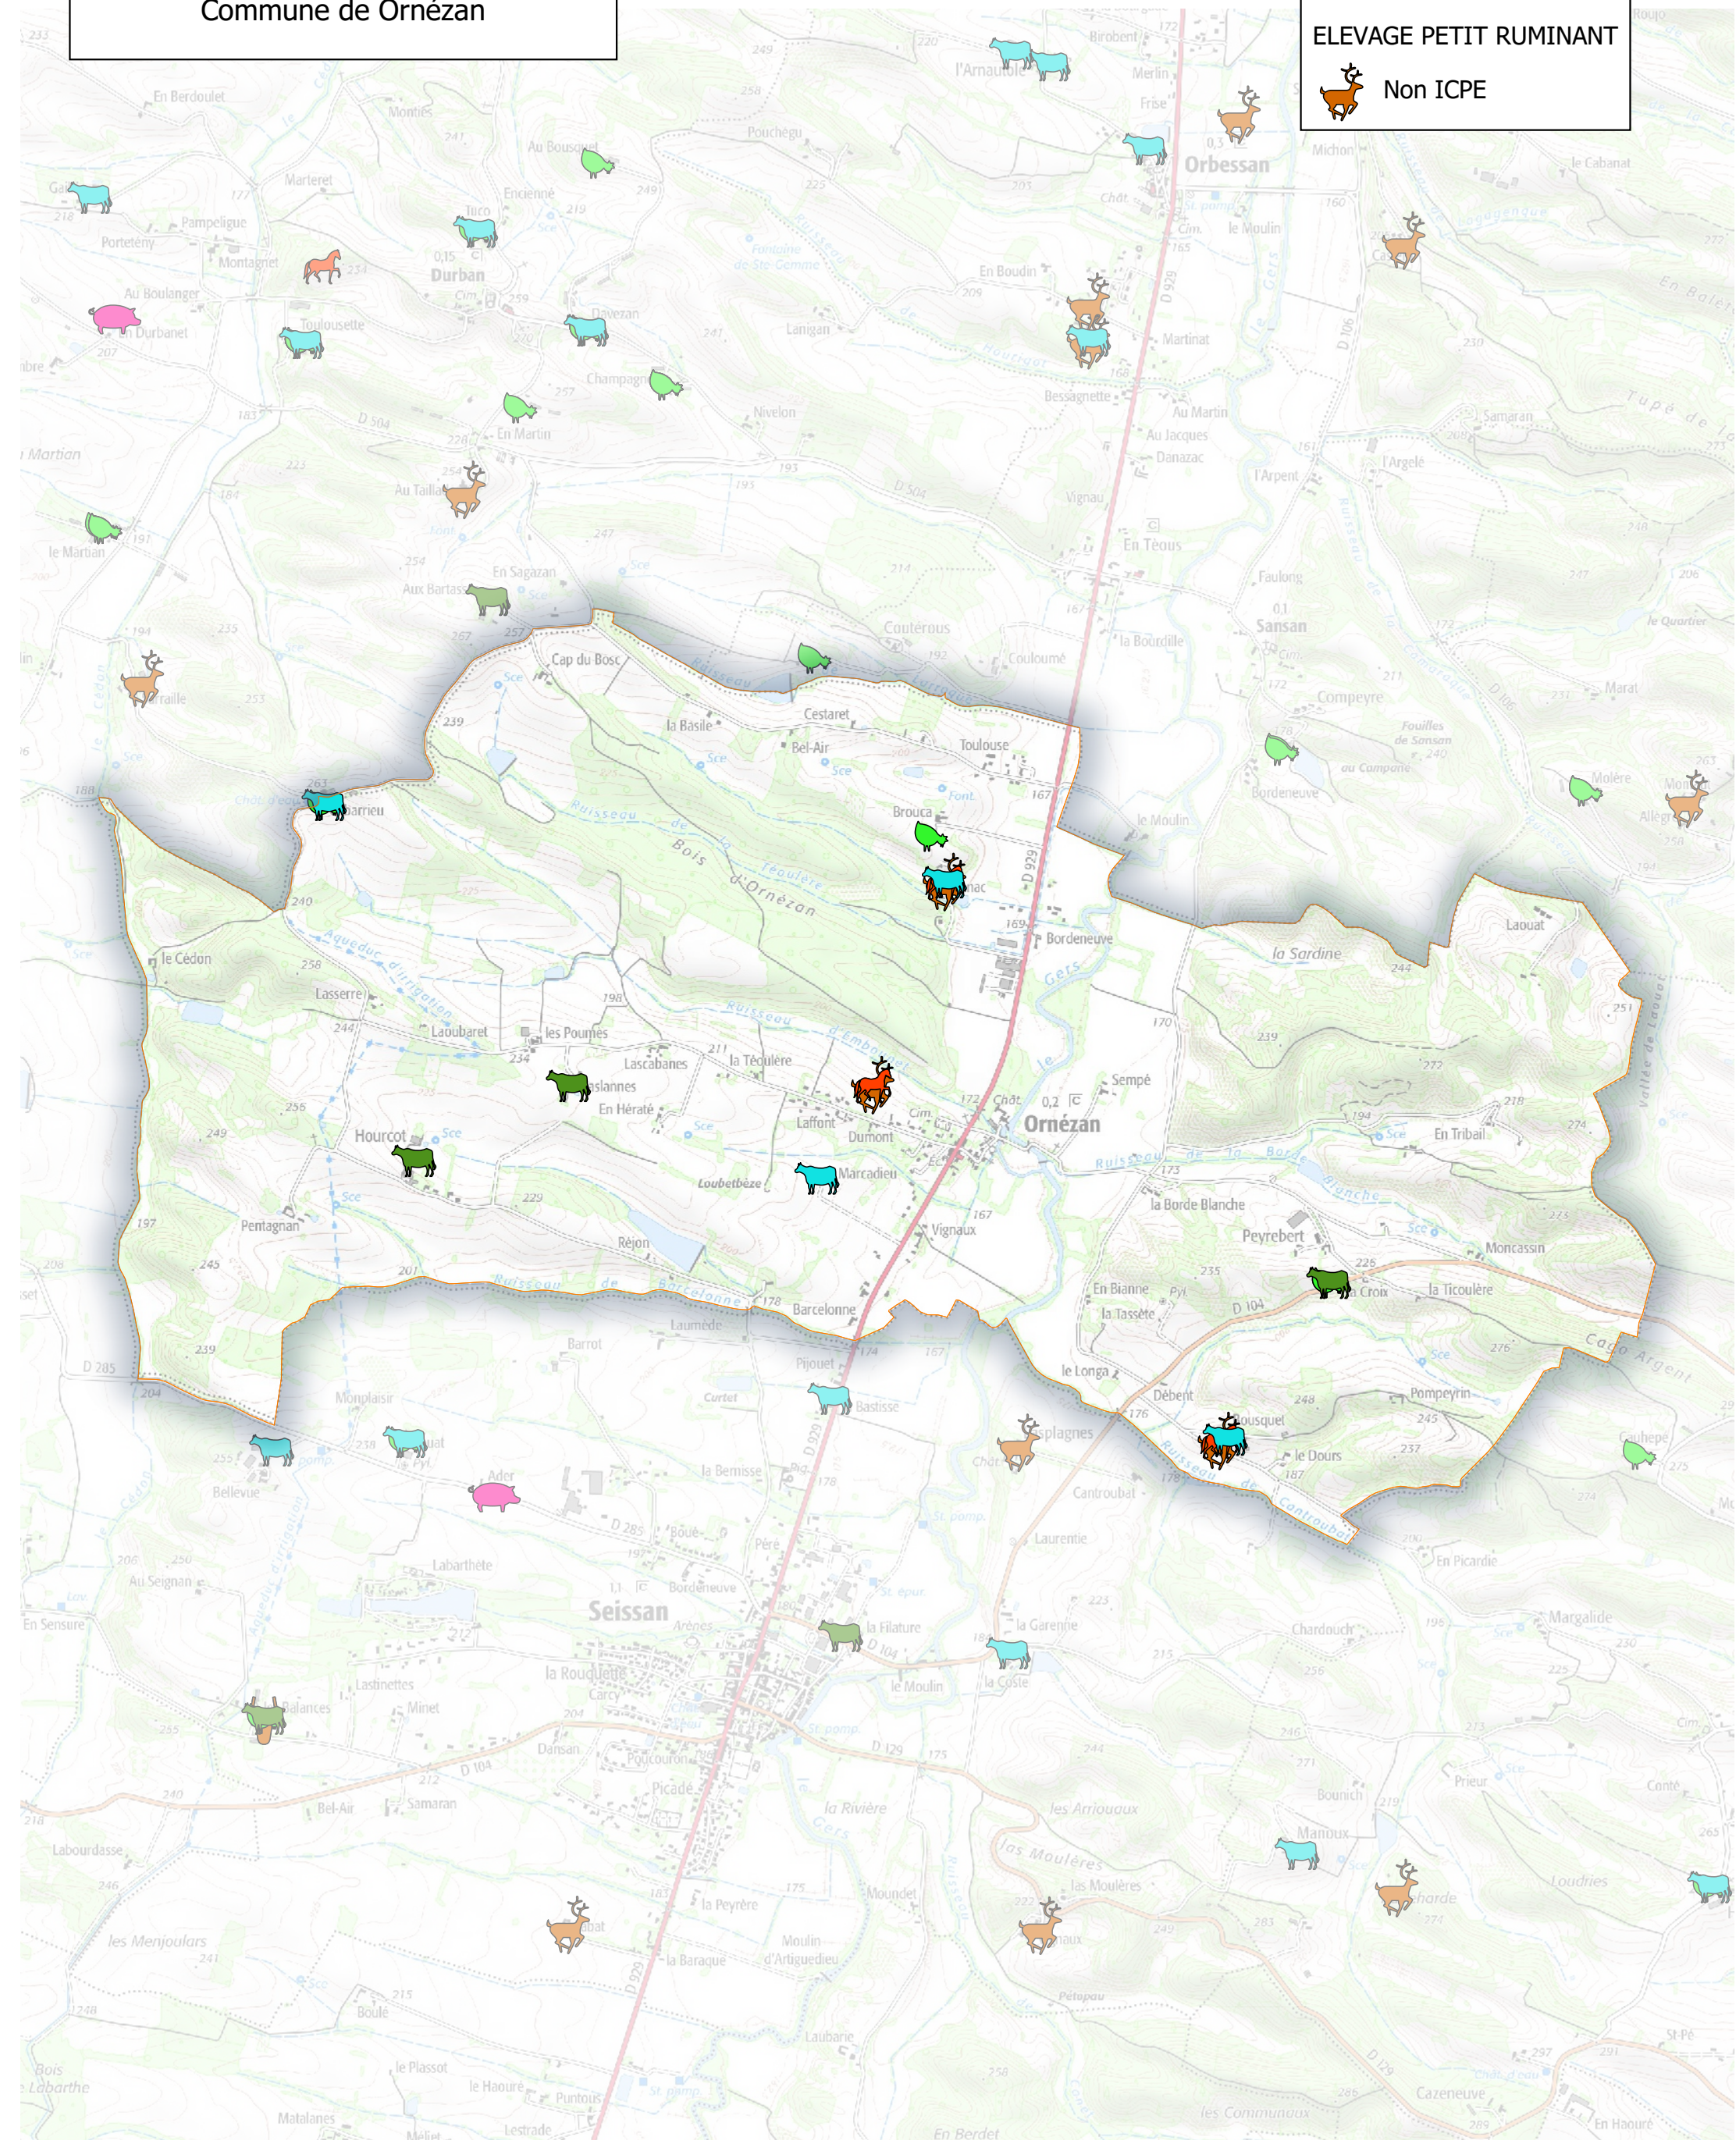

Carte indicative des élevages (données à vérifier sur le terrain) Communauté de Communes Val de Gers

Commune de Ornézan

Légende

ELEVAGE BOVIN

 Déclaration

 Non ICPE

ELEVAGE PETIT RUMINANT

 Non ICPE

Carte indicative des élevages (données à vérifier sur le terrain) Communauté de Communes Val de Gers

Commune de Panassac

Légende

ELEVAGE BOVIN

Déclaration

Non ICPE

ELEVAGE PETIT RUMINANT

Non ICPE

Carte indicative des élevages (données à vérifier sur le terrain) Communauté de Communes Val de Gers

Légende
cache_dept

Commune de Ponsan-Soubiran

Carte indicative des élevages (données à vérifier sur le terrain) Communauté de Communes Val de Gers

Légende

ELEVAGE BOVIN

ELEVAGE PETIT RUMINANT

Carte indicative des élevages (données à vérifier sur le terrain) Communauté de Communes Val de Gers

Légende

Commune de Sansan

Carte indicative des élevages (données à vérifier sur le terrain) Communauté de Communes Val de Gers