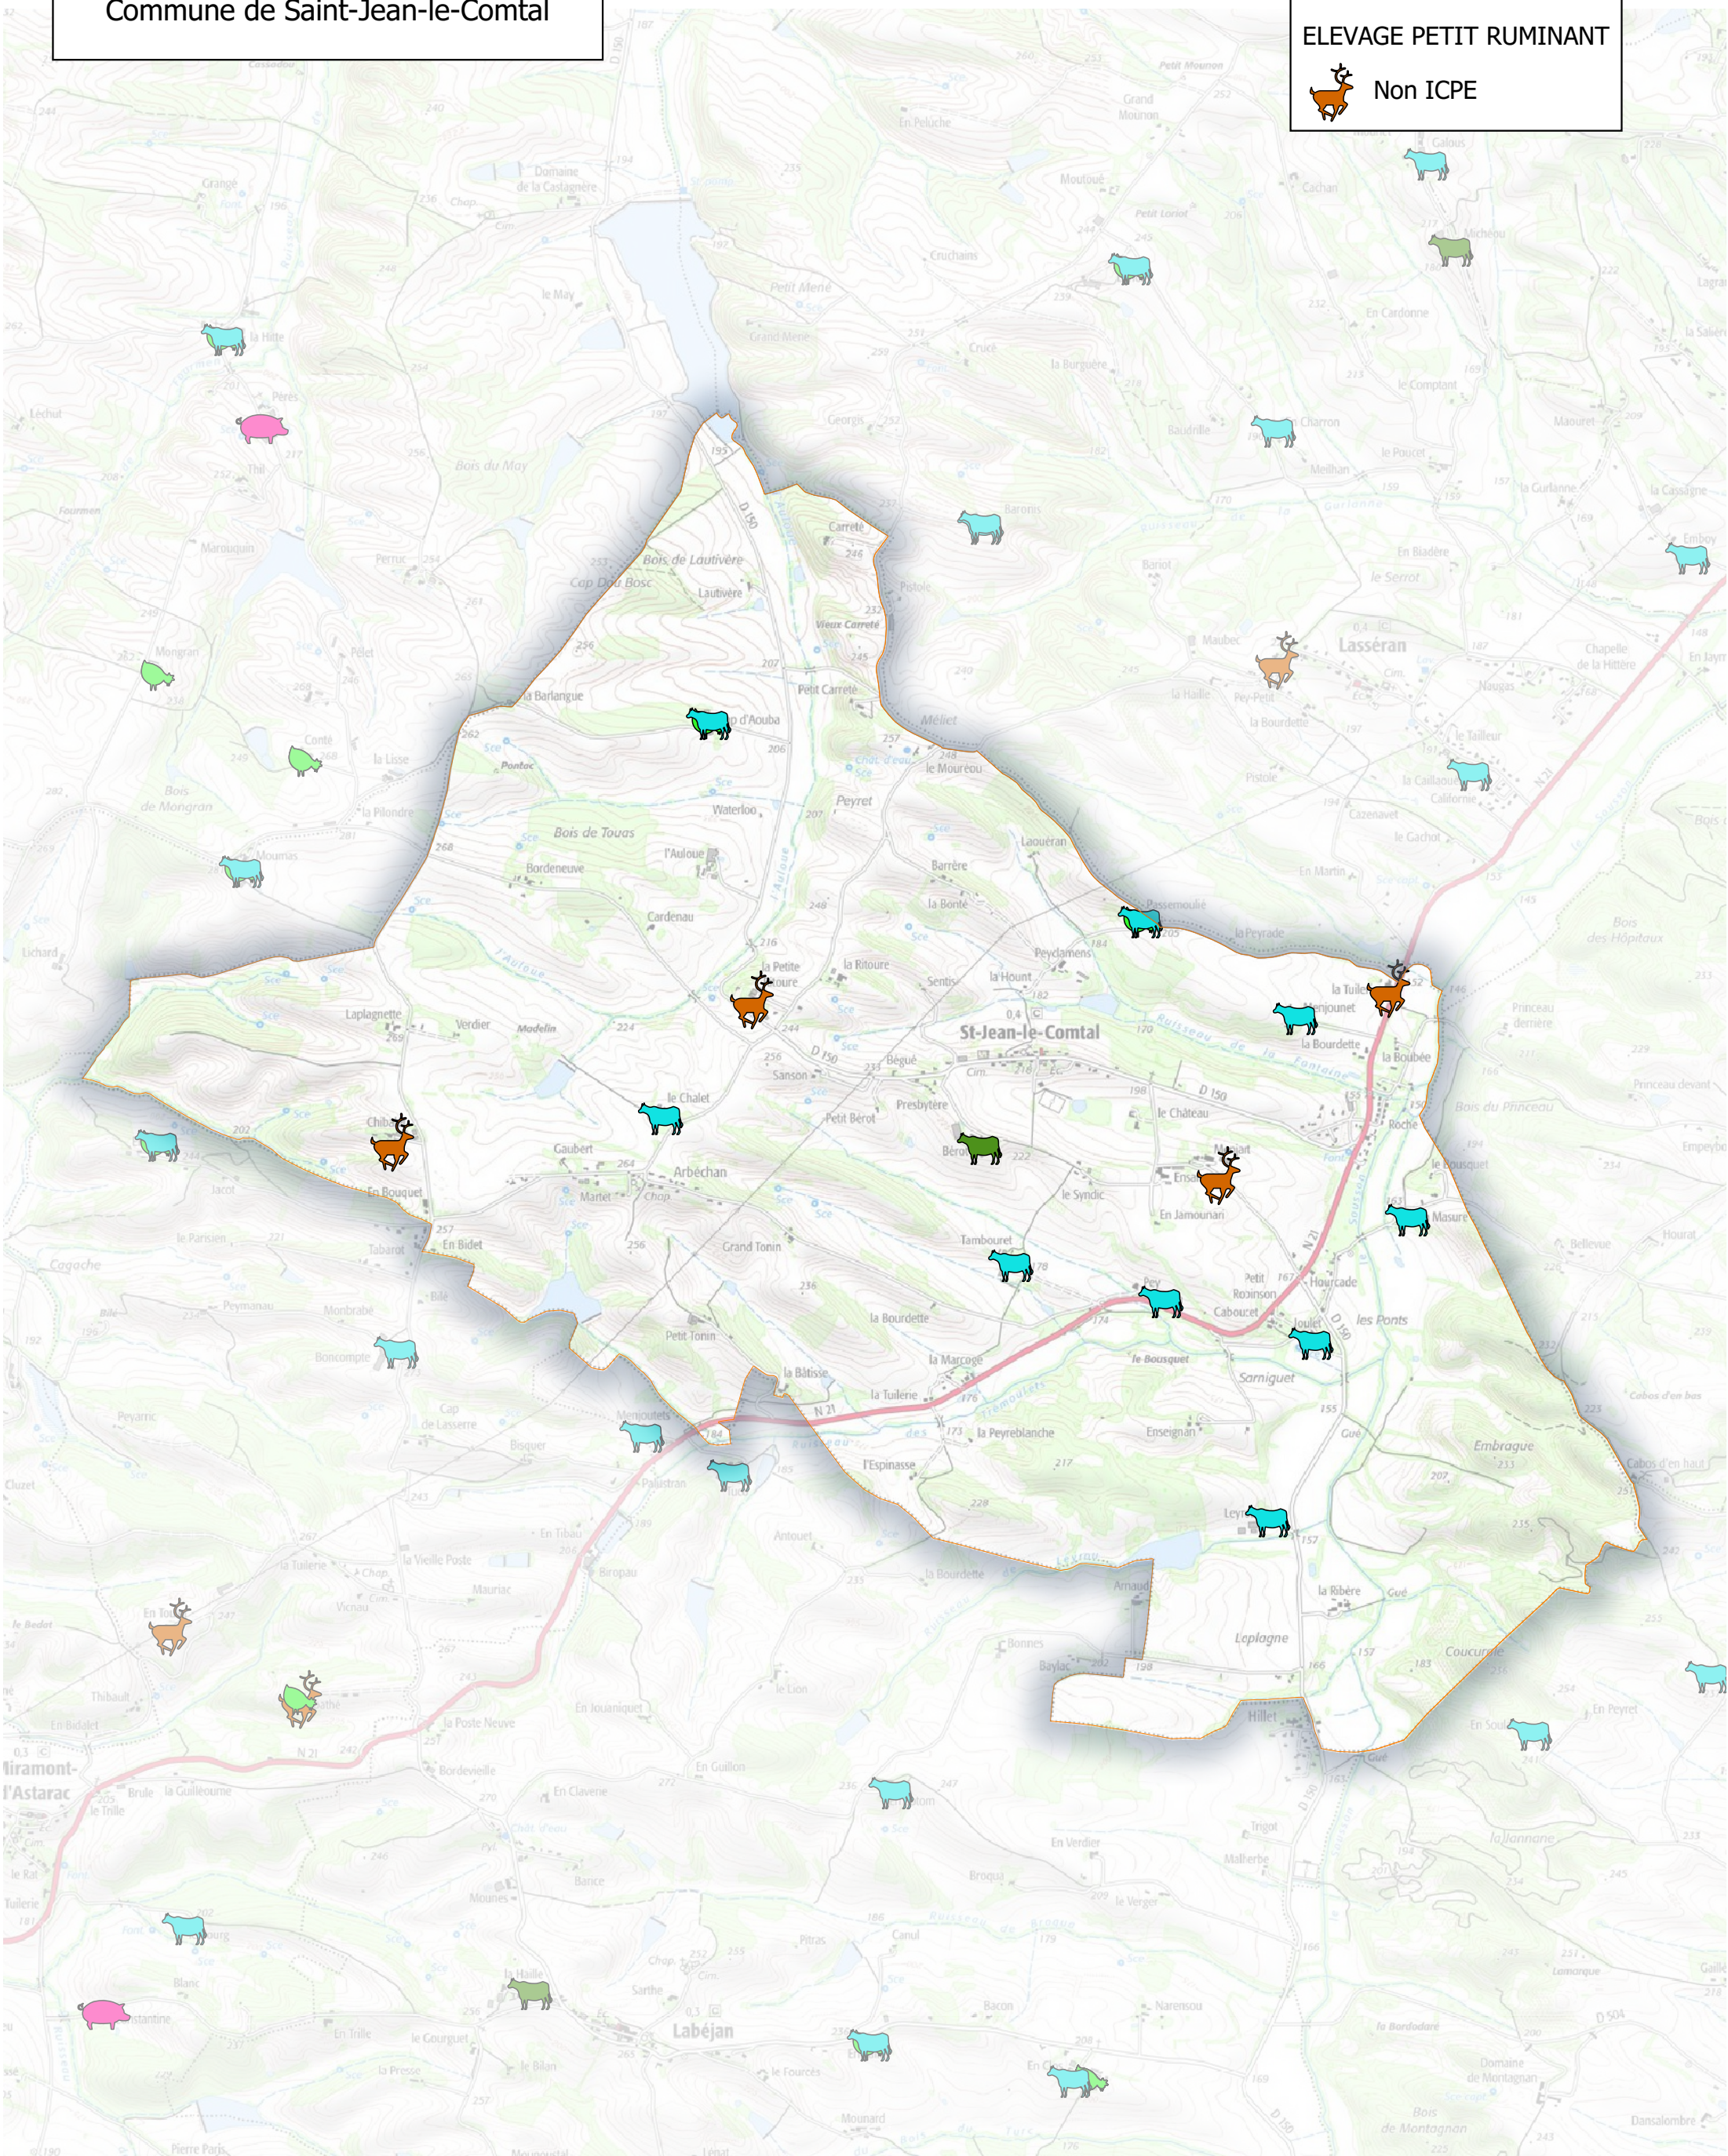

Carte indicative des élevages (données à vérifier sur le terrain) Communauté de Communes Val de Gers

Commune de Saint-Jean-le-Comtal

Légende

ELEVAGE BOVIN

Déclaration

Non ICPE

ELEVAGE PETIT RUMINANT

Non ICPE