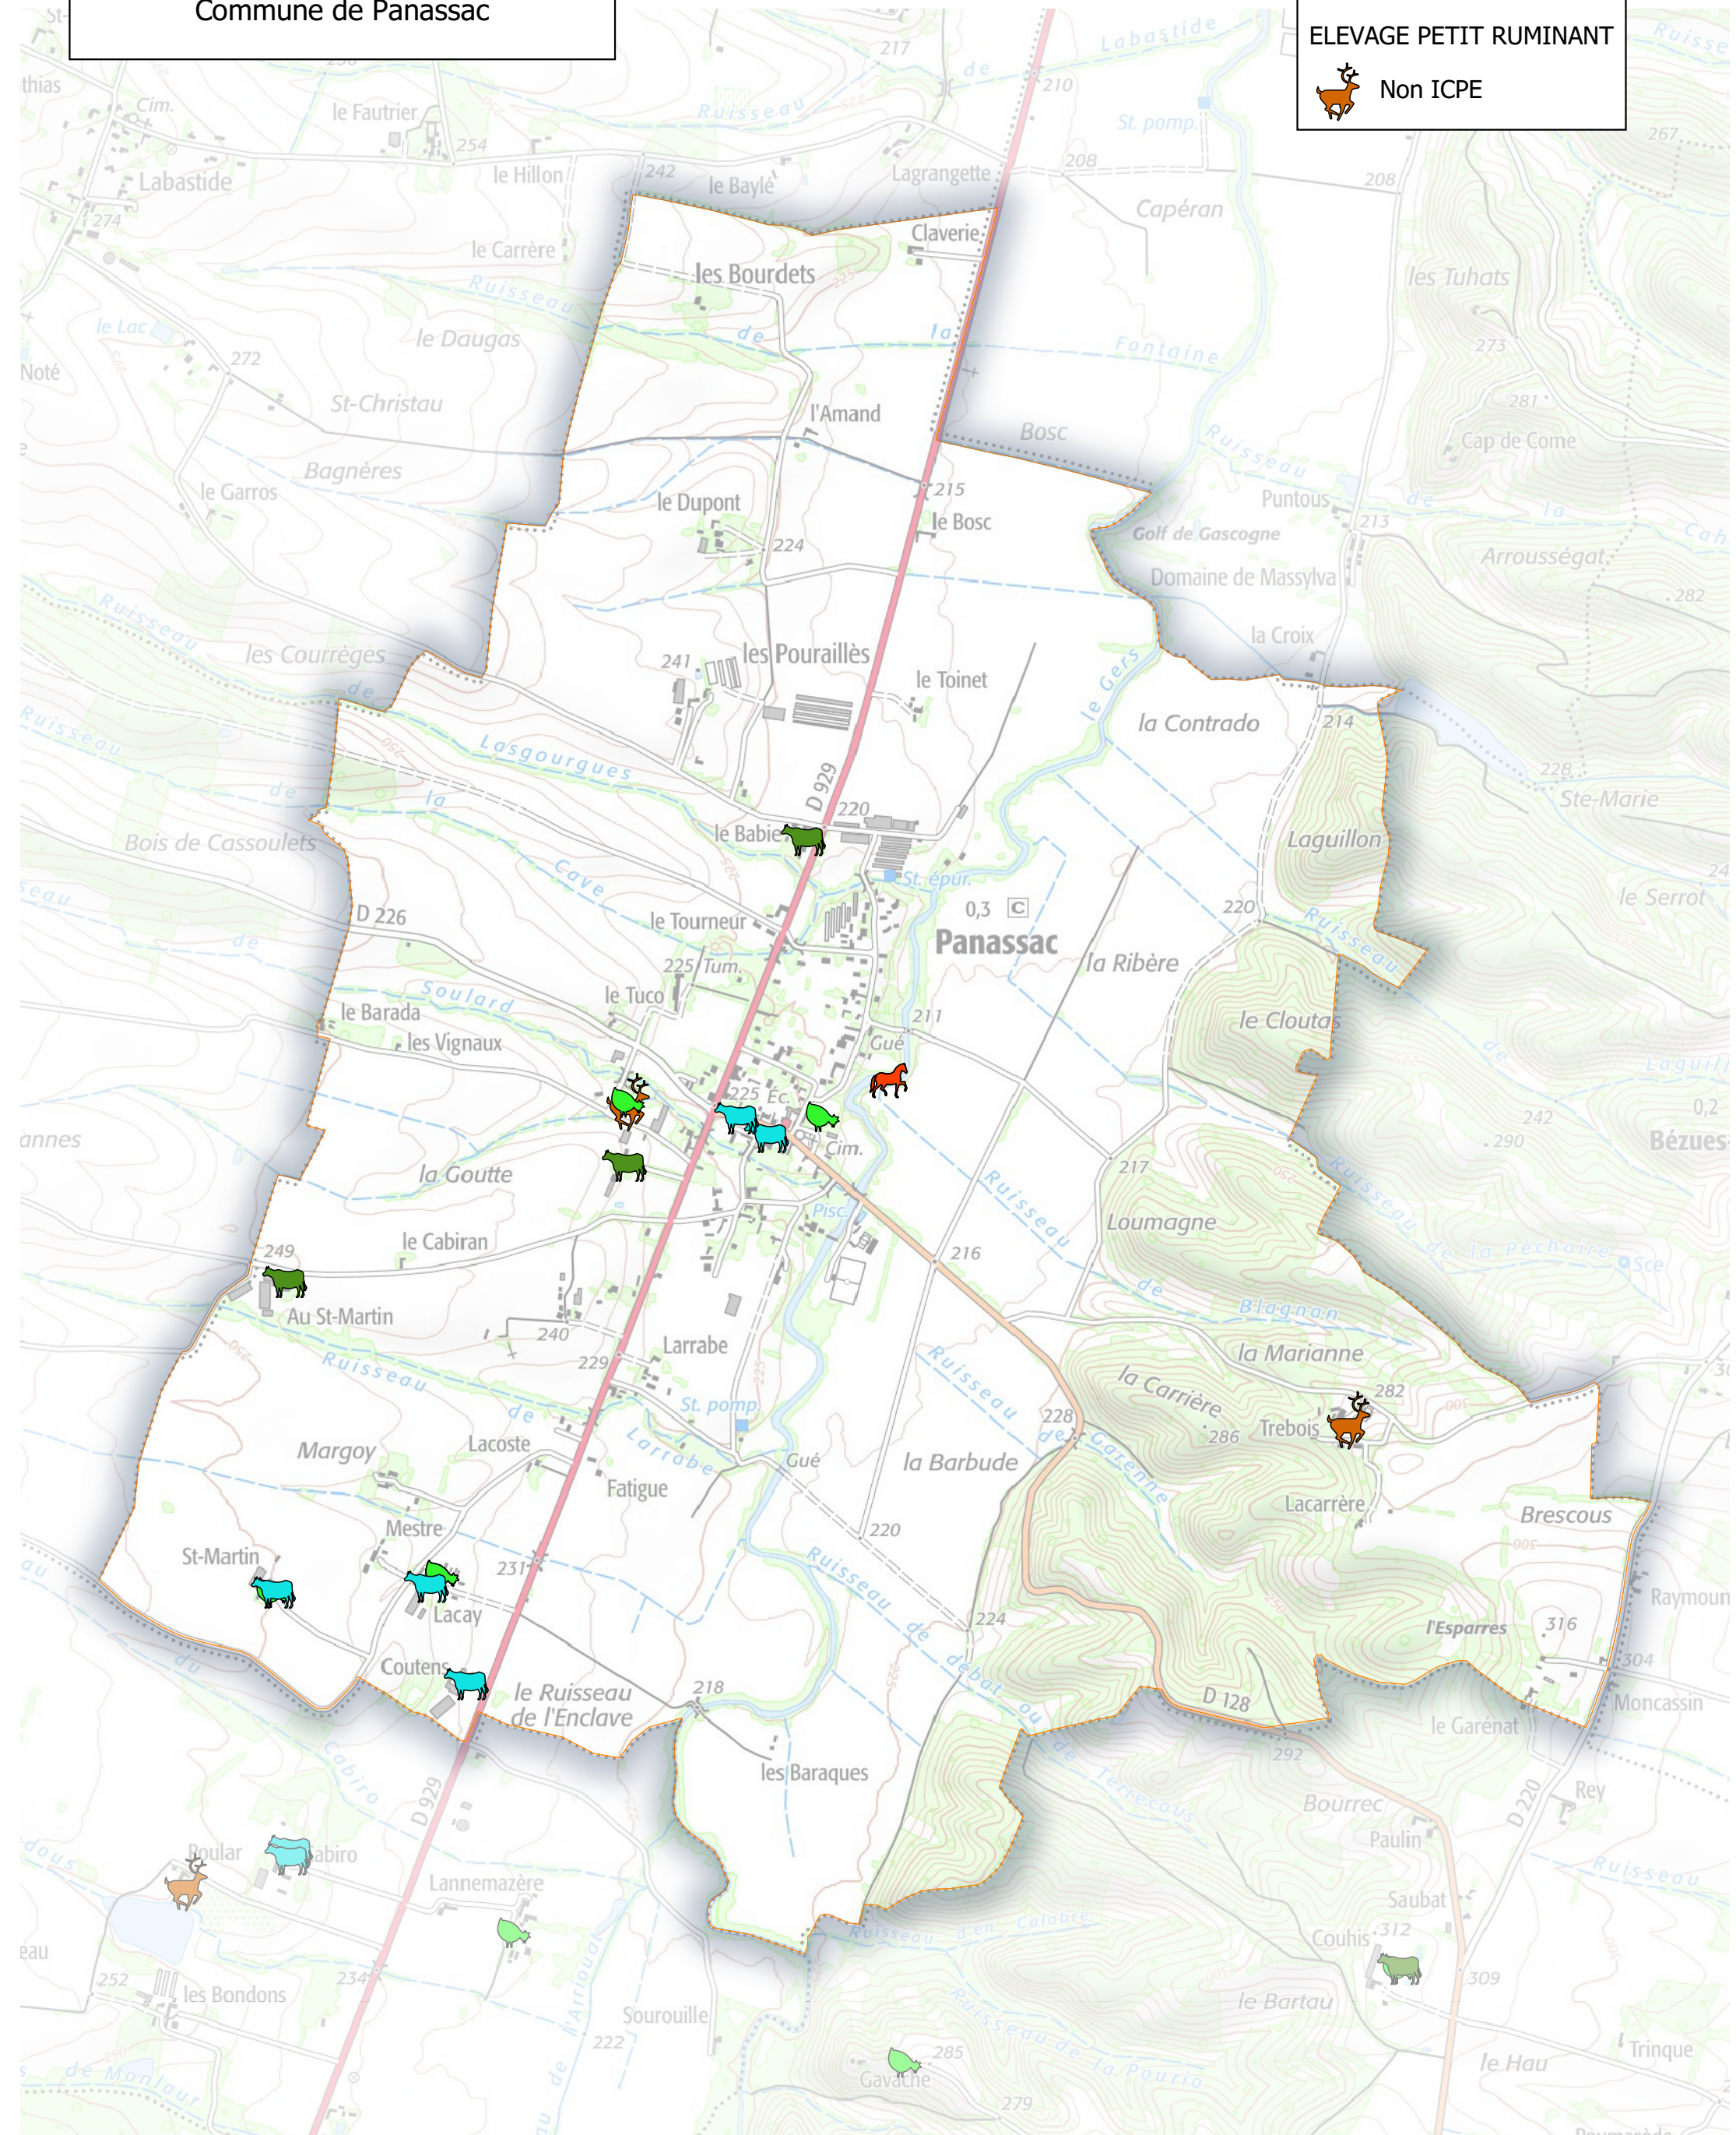

Carte indicative des élevages (données à vérifier sur le terrain) Communauté de Communes Val de Gers

Commune de Ornézan

Légende

ELEVAGE BOVIN

 Déclaration

 Non ICPE

ELEVAGE PETIT RUMINANT

 Non ICPE

Carte indicative des élevages (données à vérifier sur le terrain) Communauté de Communes Val de Gers

Commune de Panassac

Légende

ELEVAGE BOVIN

Déclaration

Non ICPE

ELEVAGE PETIT RUMINANT

Non ICPE

Carte indicative des élevages (données à vérifier sur le terrain) Communauté de Communes Val de Gers

Légende
cache_dept

Commune de Ponsan-Soubiran

Carte indicative des élevages (données à vérifier sur le terrain) Communauté de Communes Val de Gers

Commune de Pouy-Loubrin

Légende

ELEVAGE BOVIN

 Non ICPE

ELEVAGE PETIT RUMINANT

 Non ICPE

Carte indicative des élevages (données à vérifier sur le terrain) Communauté de Communes Val de Gers

Commune de Saint-Arroman