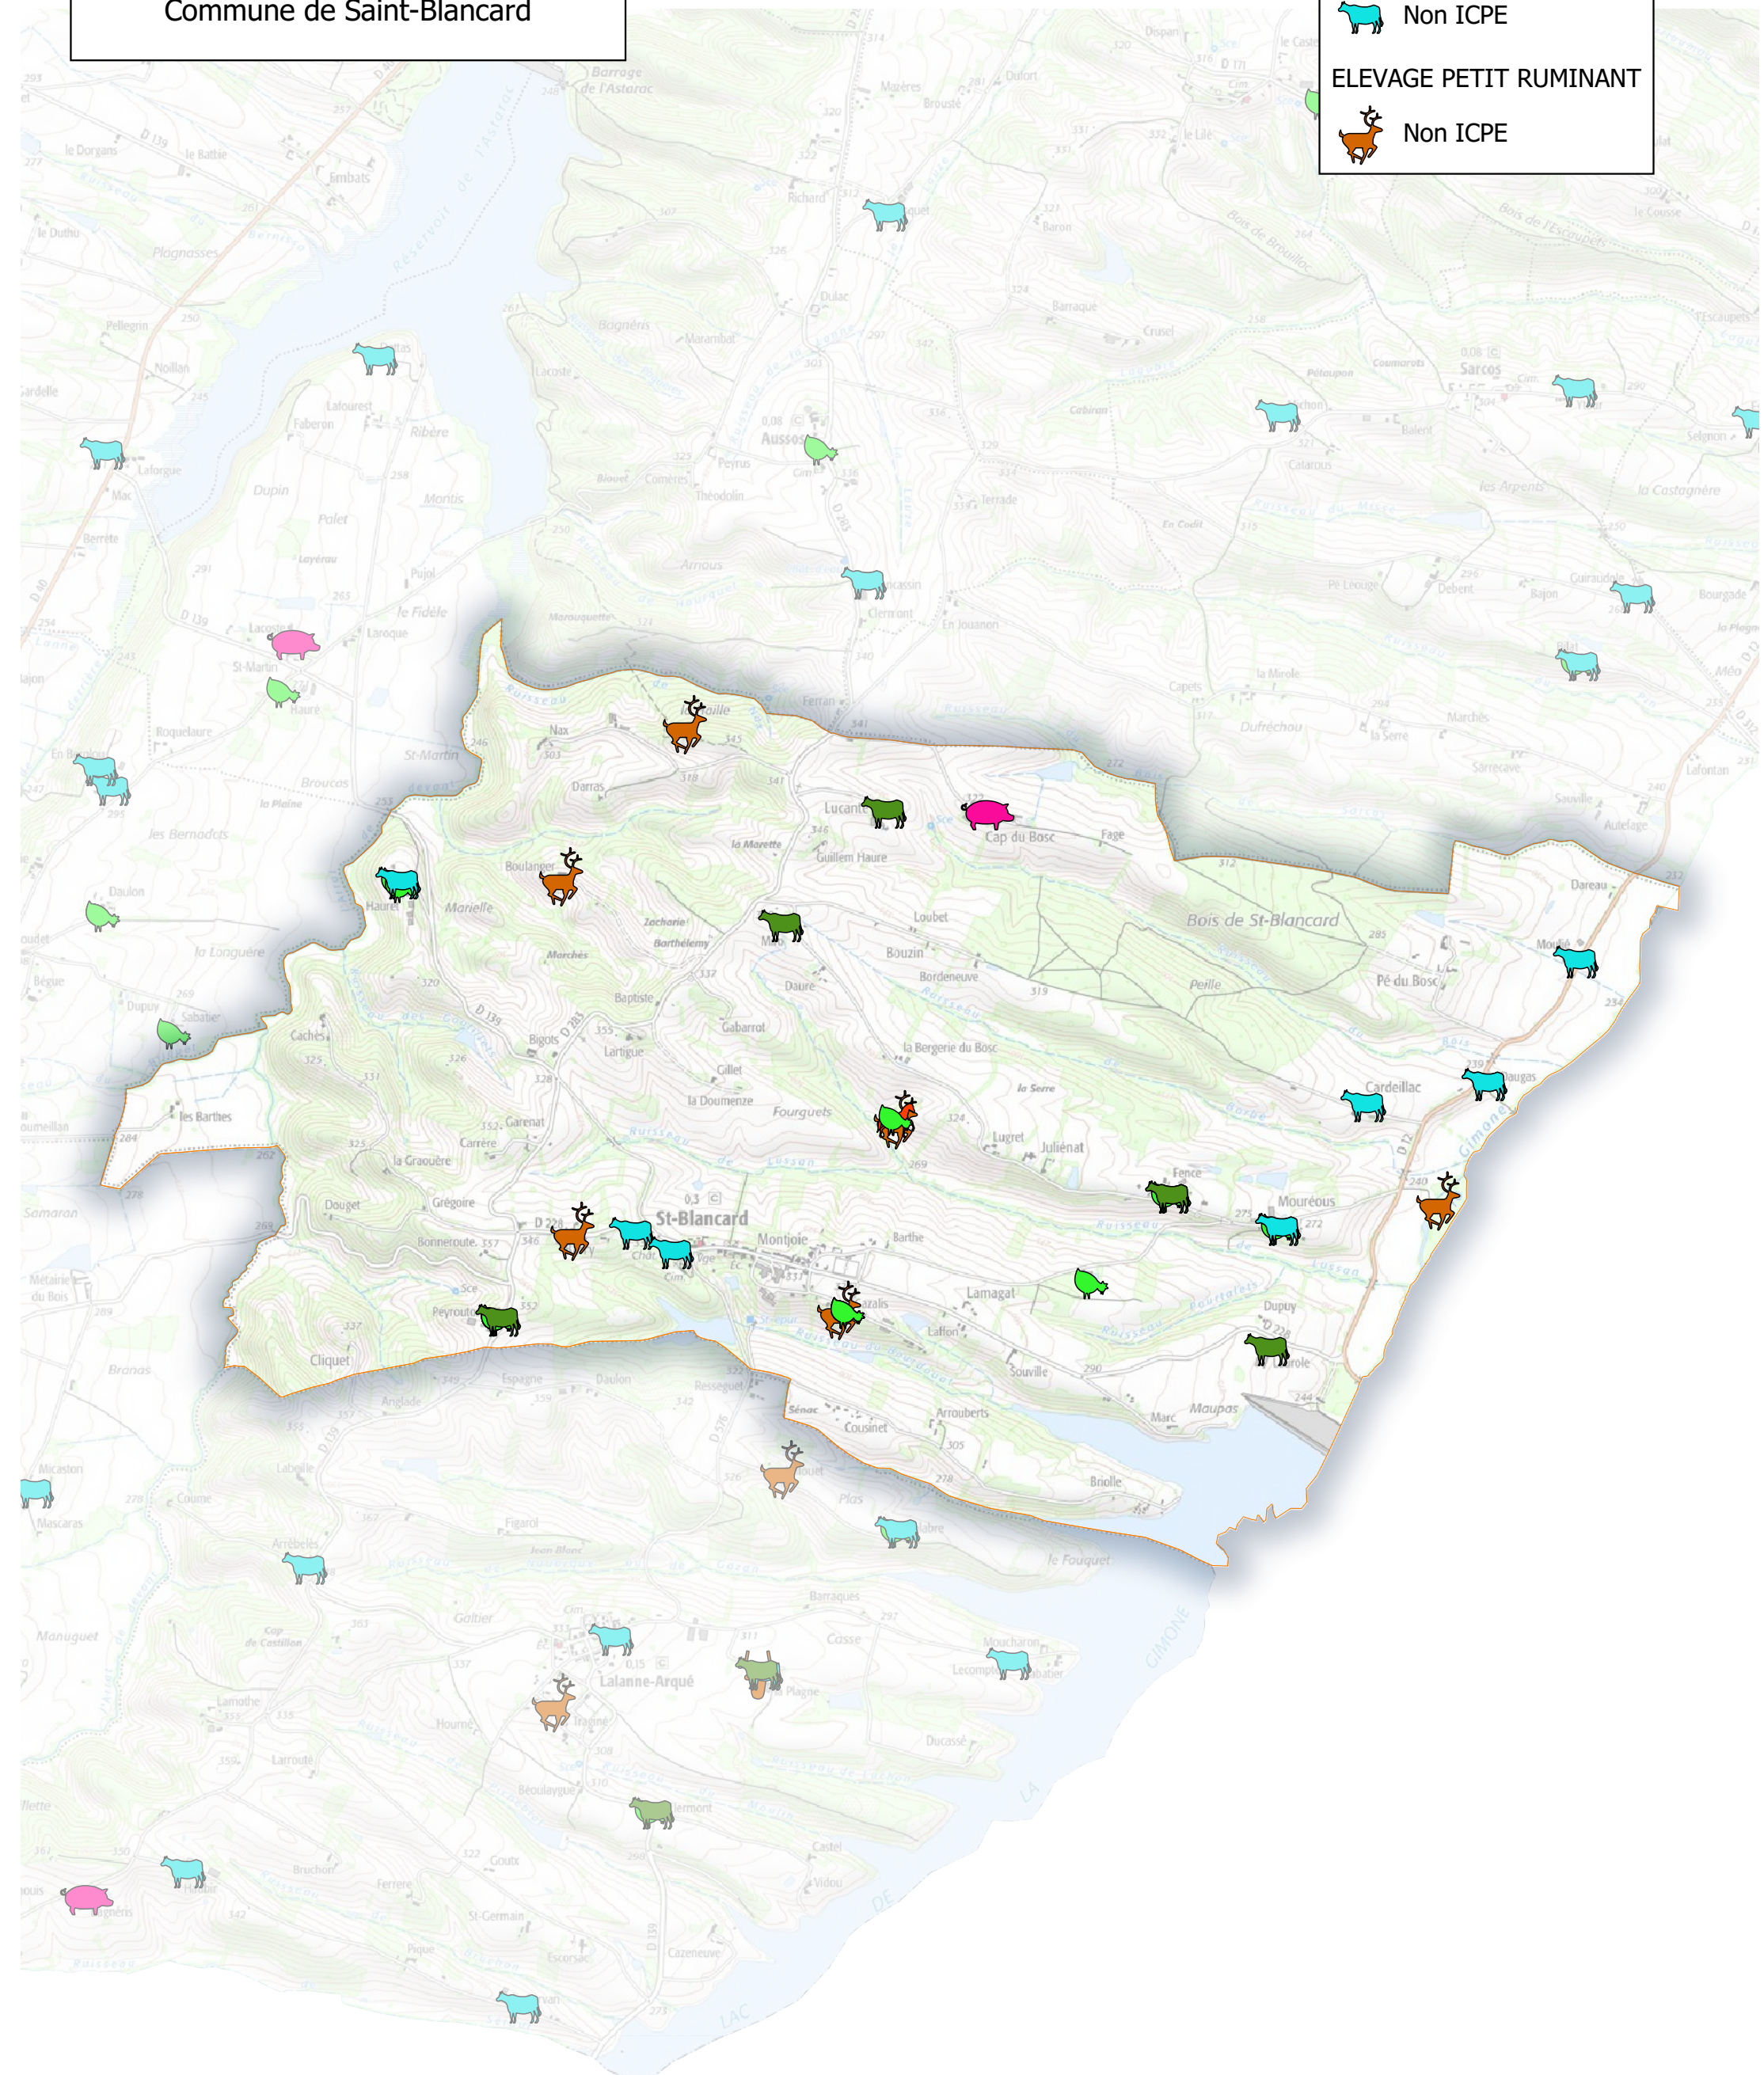

Carte indicative des élevages (données à vérifier sur le terrain) Communauté de Communes Val de Gers

Commune de Saint-Blancard

Légende

cache_dept

ELEVAGE BOVIN

Déclaration

Non ICPE

ELEVAGE PETIT RUMINANT

Non ICPE