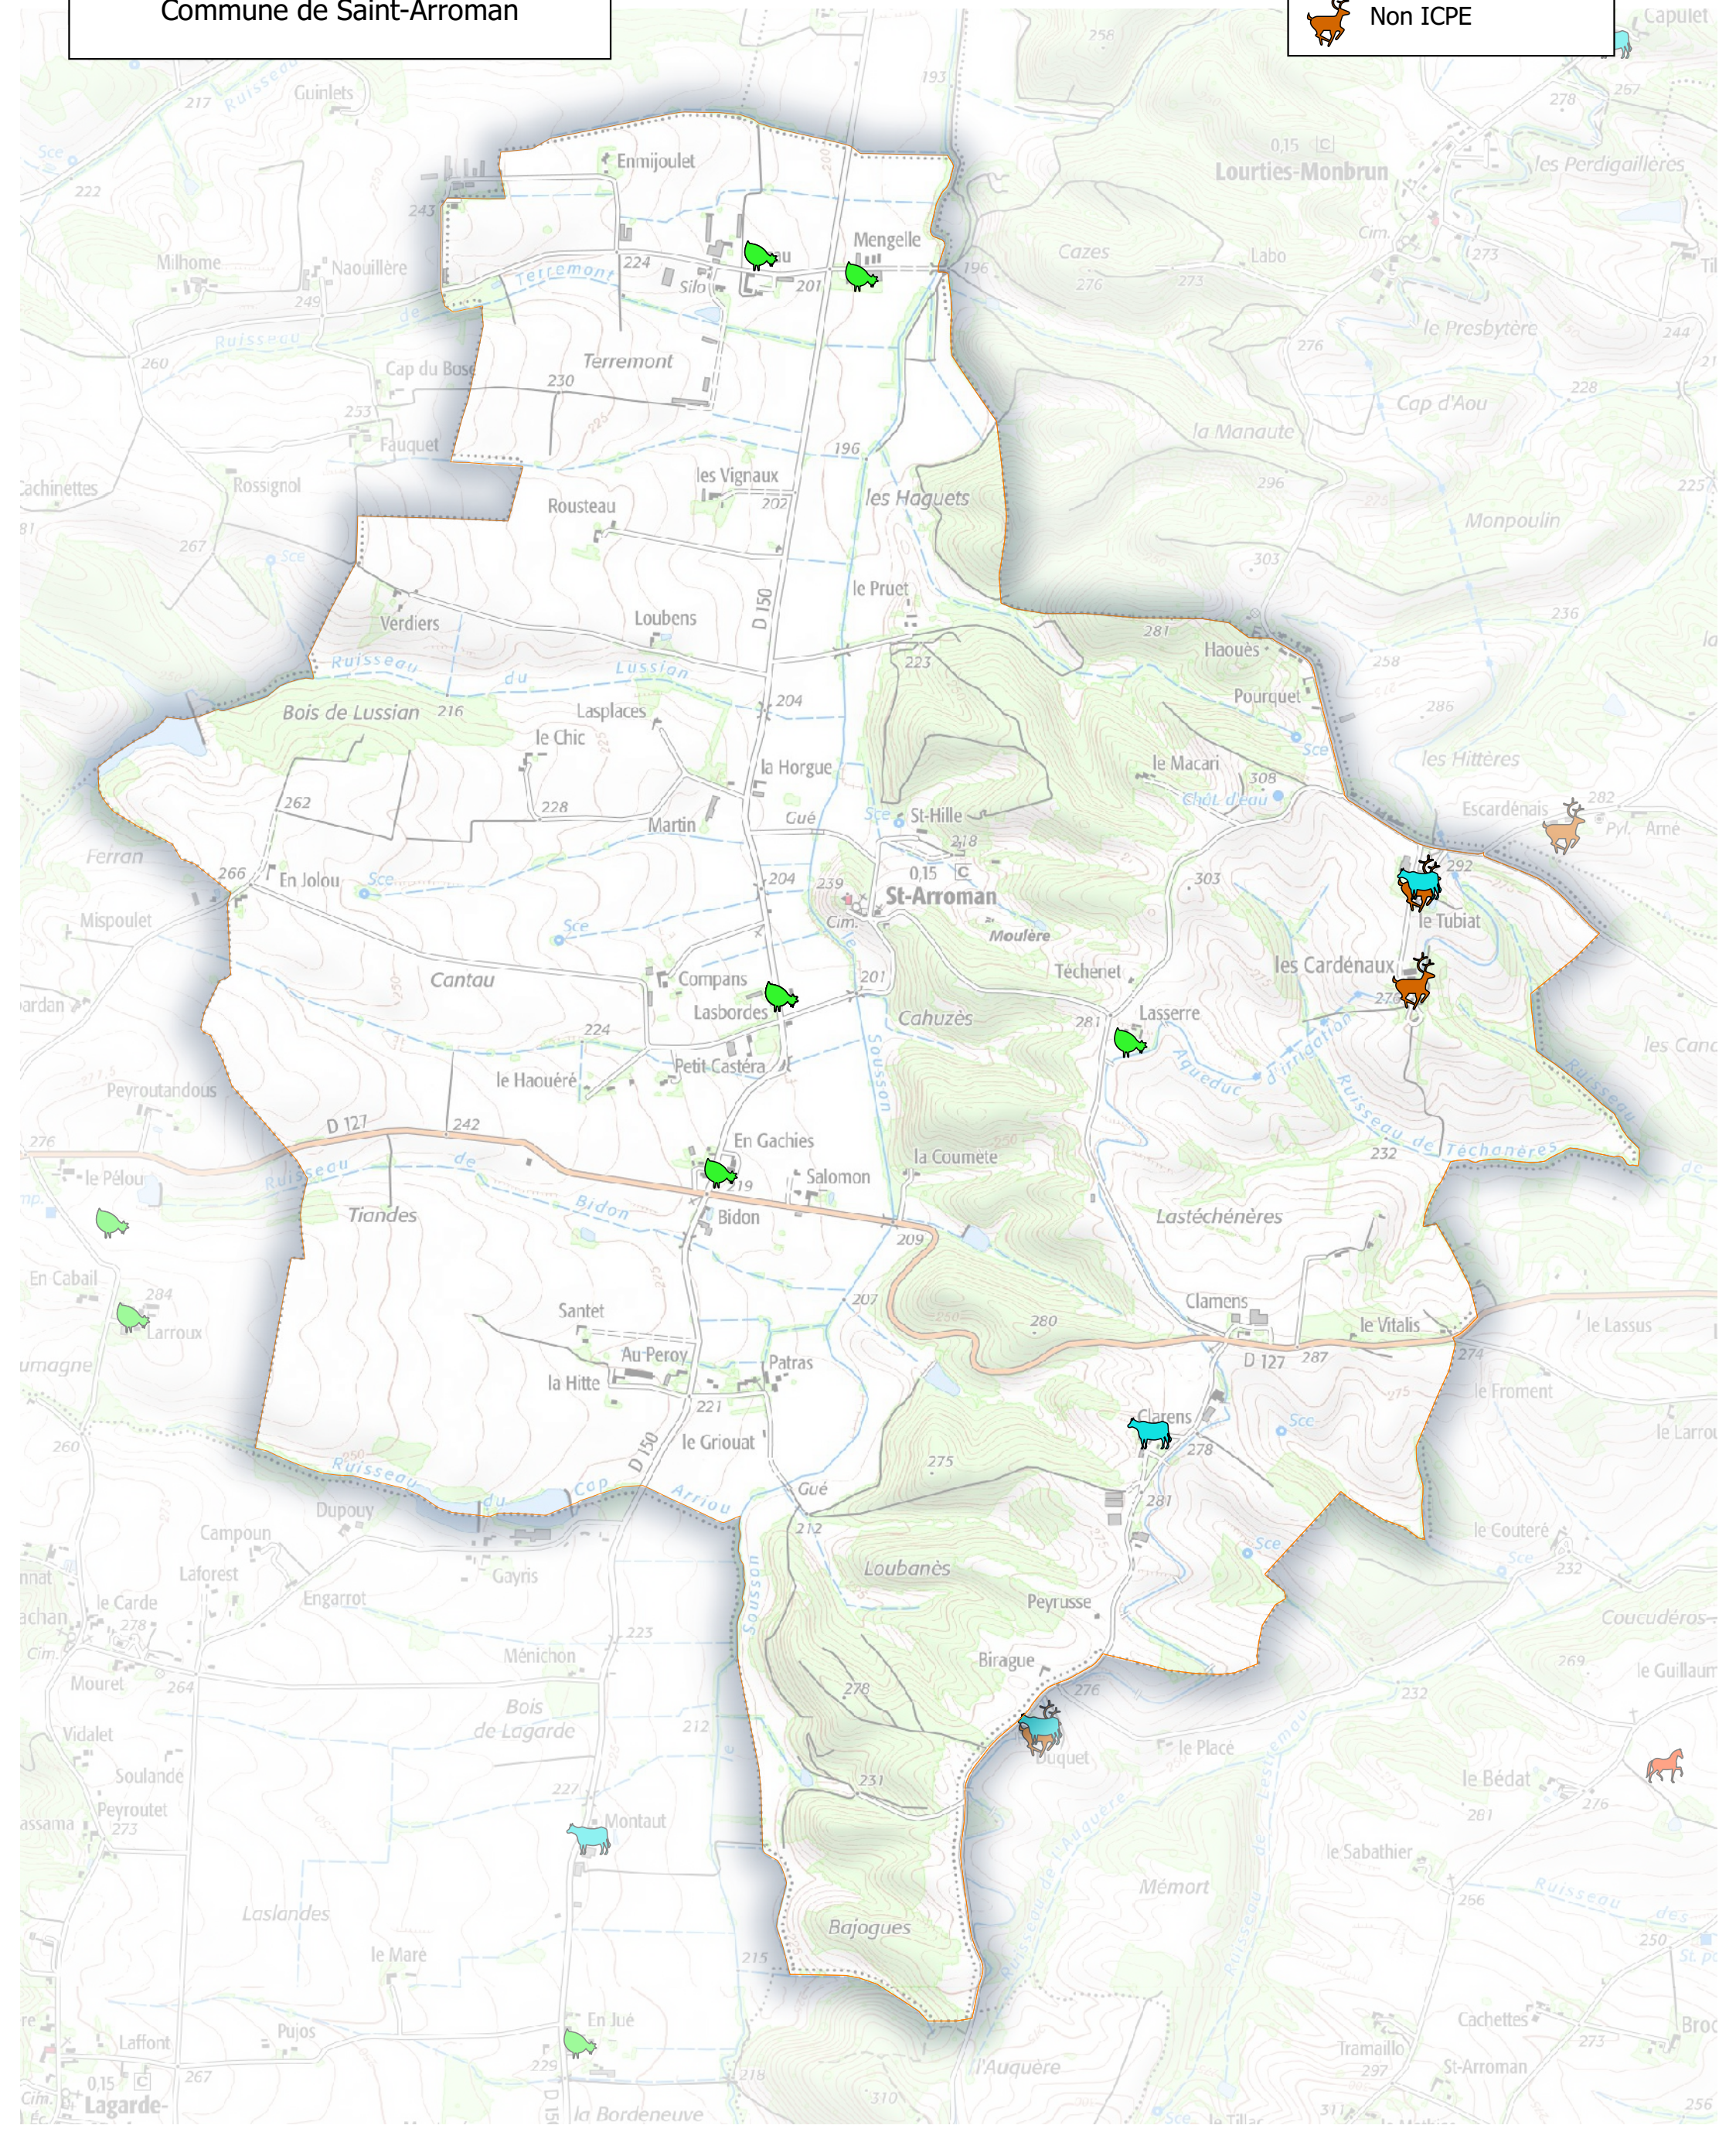

Carte indicative des élevages (données à vérifier sur le terrain) Communauté de Communes Val de Gers

Légende
cache_dept

Commune de Ponsan-Soubiran

Carte indicative des élevages (données à vérifier sur le terrain) Communauté de Communes Val de Gers

Commune de Pouy-Loubrin

Légende

ELEVAGE BOVIN

 Non ICPE

ELEVAGE PETIT RUMINANT

 Non ICPE

Carte indicative des élevages (données à vérifier sur le terrain) Communauté de Communes Val de Gers

Commune de Saint-Arroman

Légende

ELEVAGE BOVIN

 Non ICPE

ELEVAGE PETIT RUMINANT

 Non ICPE

Carte indicative des élevages (données à vérifier sur le terrain) Communauté de Communes Val de Gers

Commune de Saint-Blancard

Légende