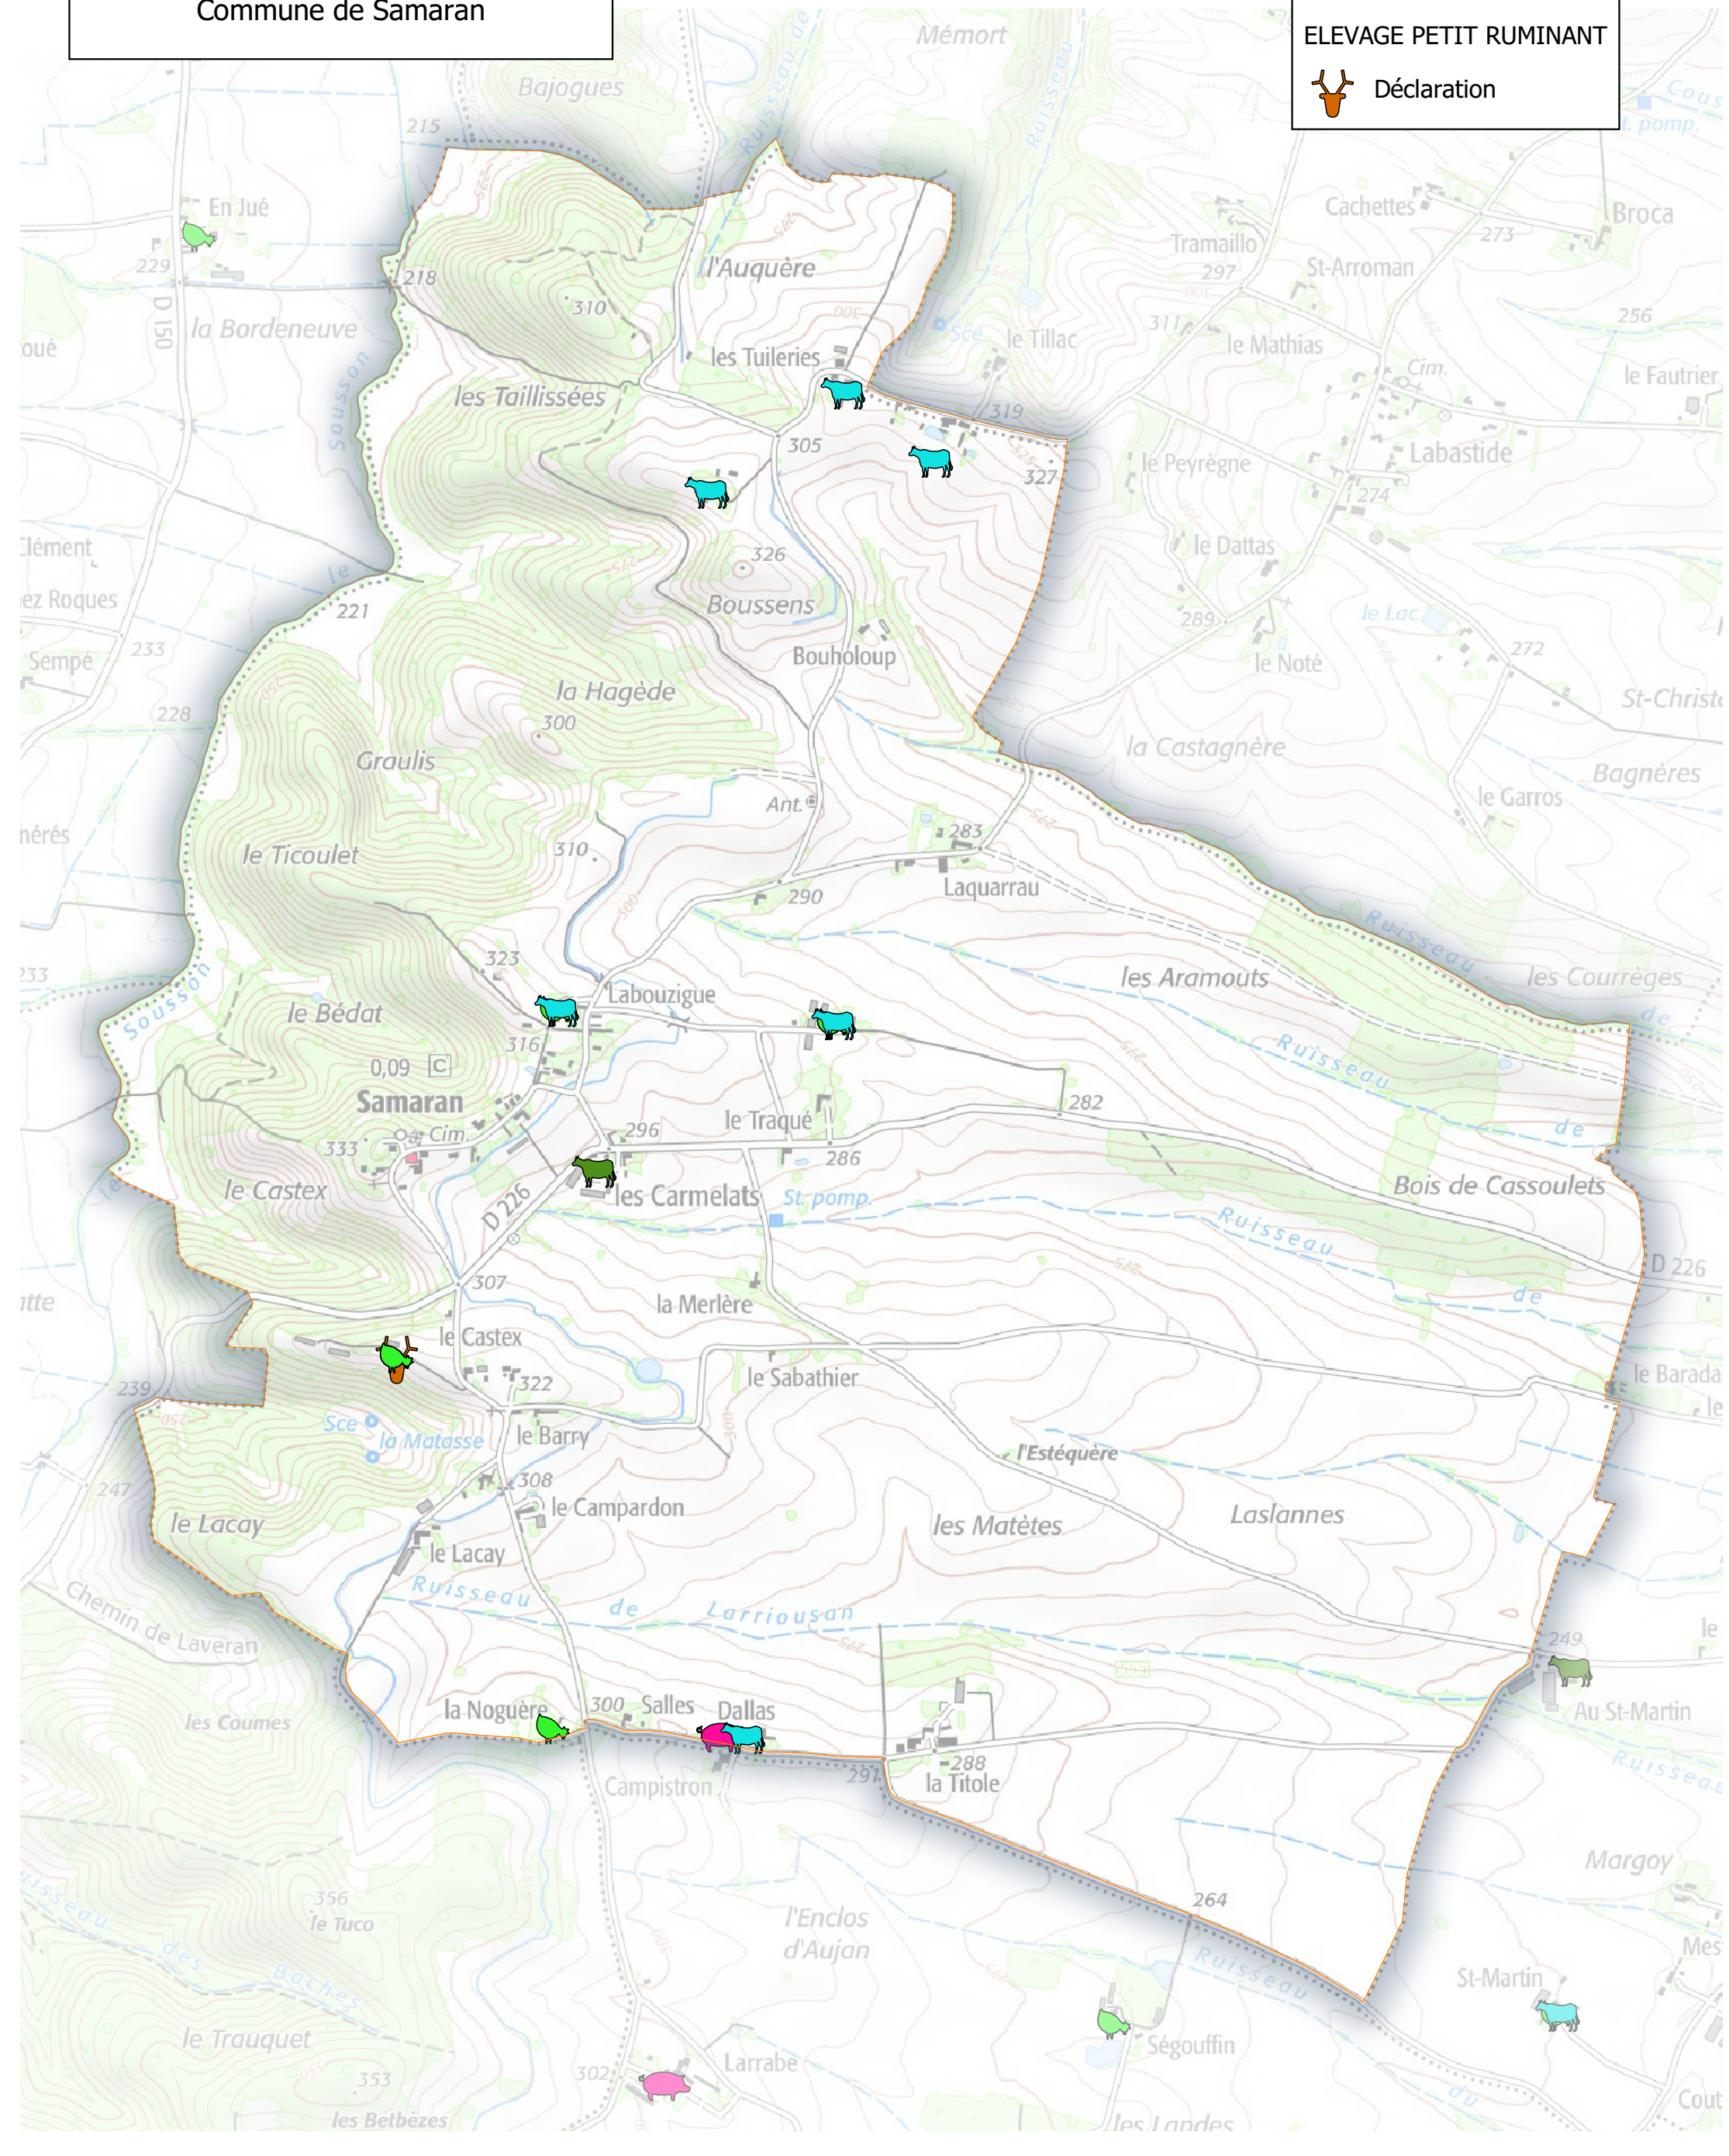

Légende

ELEVAGE BOVIN

 Déclaration

 Non ICPE

ELEVAGE PETIT RUMINANT

 Non ICPE

Carte indicative des élevages (données à vérifier sur le terrain) Communauté de Communes Val de Gers

Commune de Samaran

Légende

ELEVAGE BOVIN

ELEVAGE PETIT RUMINANT

Carte indicative des élevages (données à vérifier sur le terrain) Communauté de Communes Val de Gers

Légende

Commune de Sansan

Carte indicative des élevages (données à vérifier sur le terrain) Communauté de Communes Val de Gers