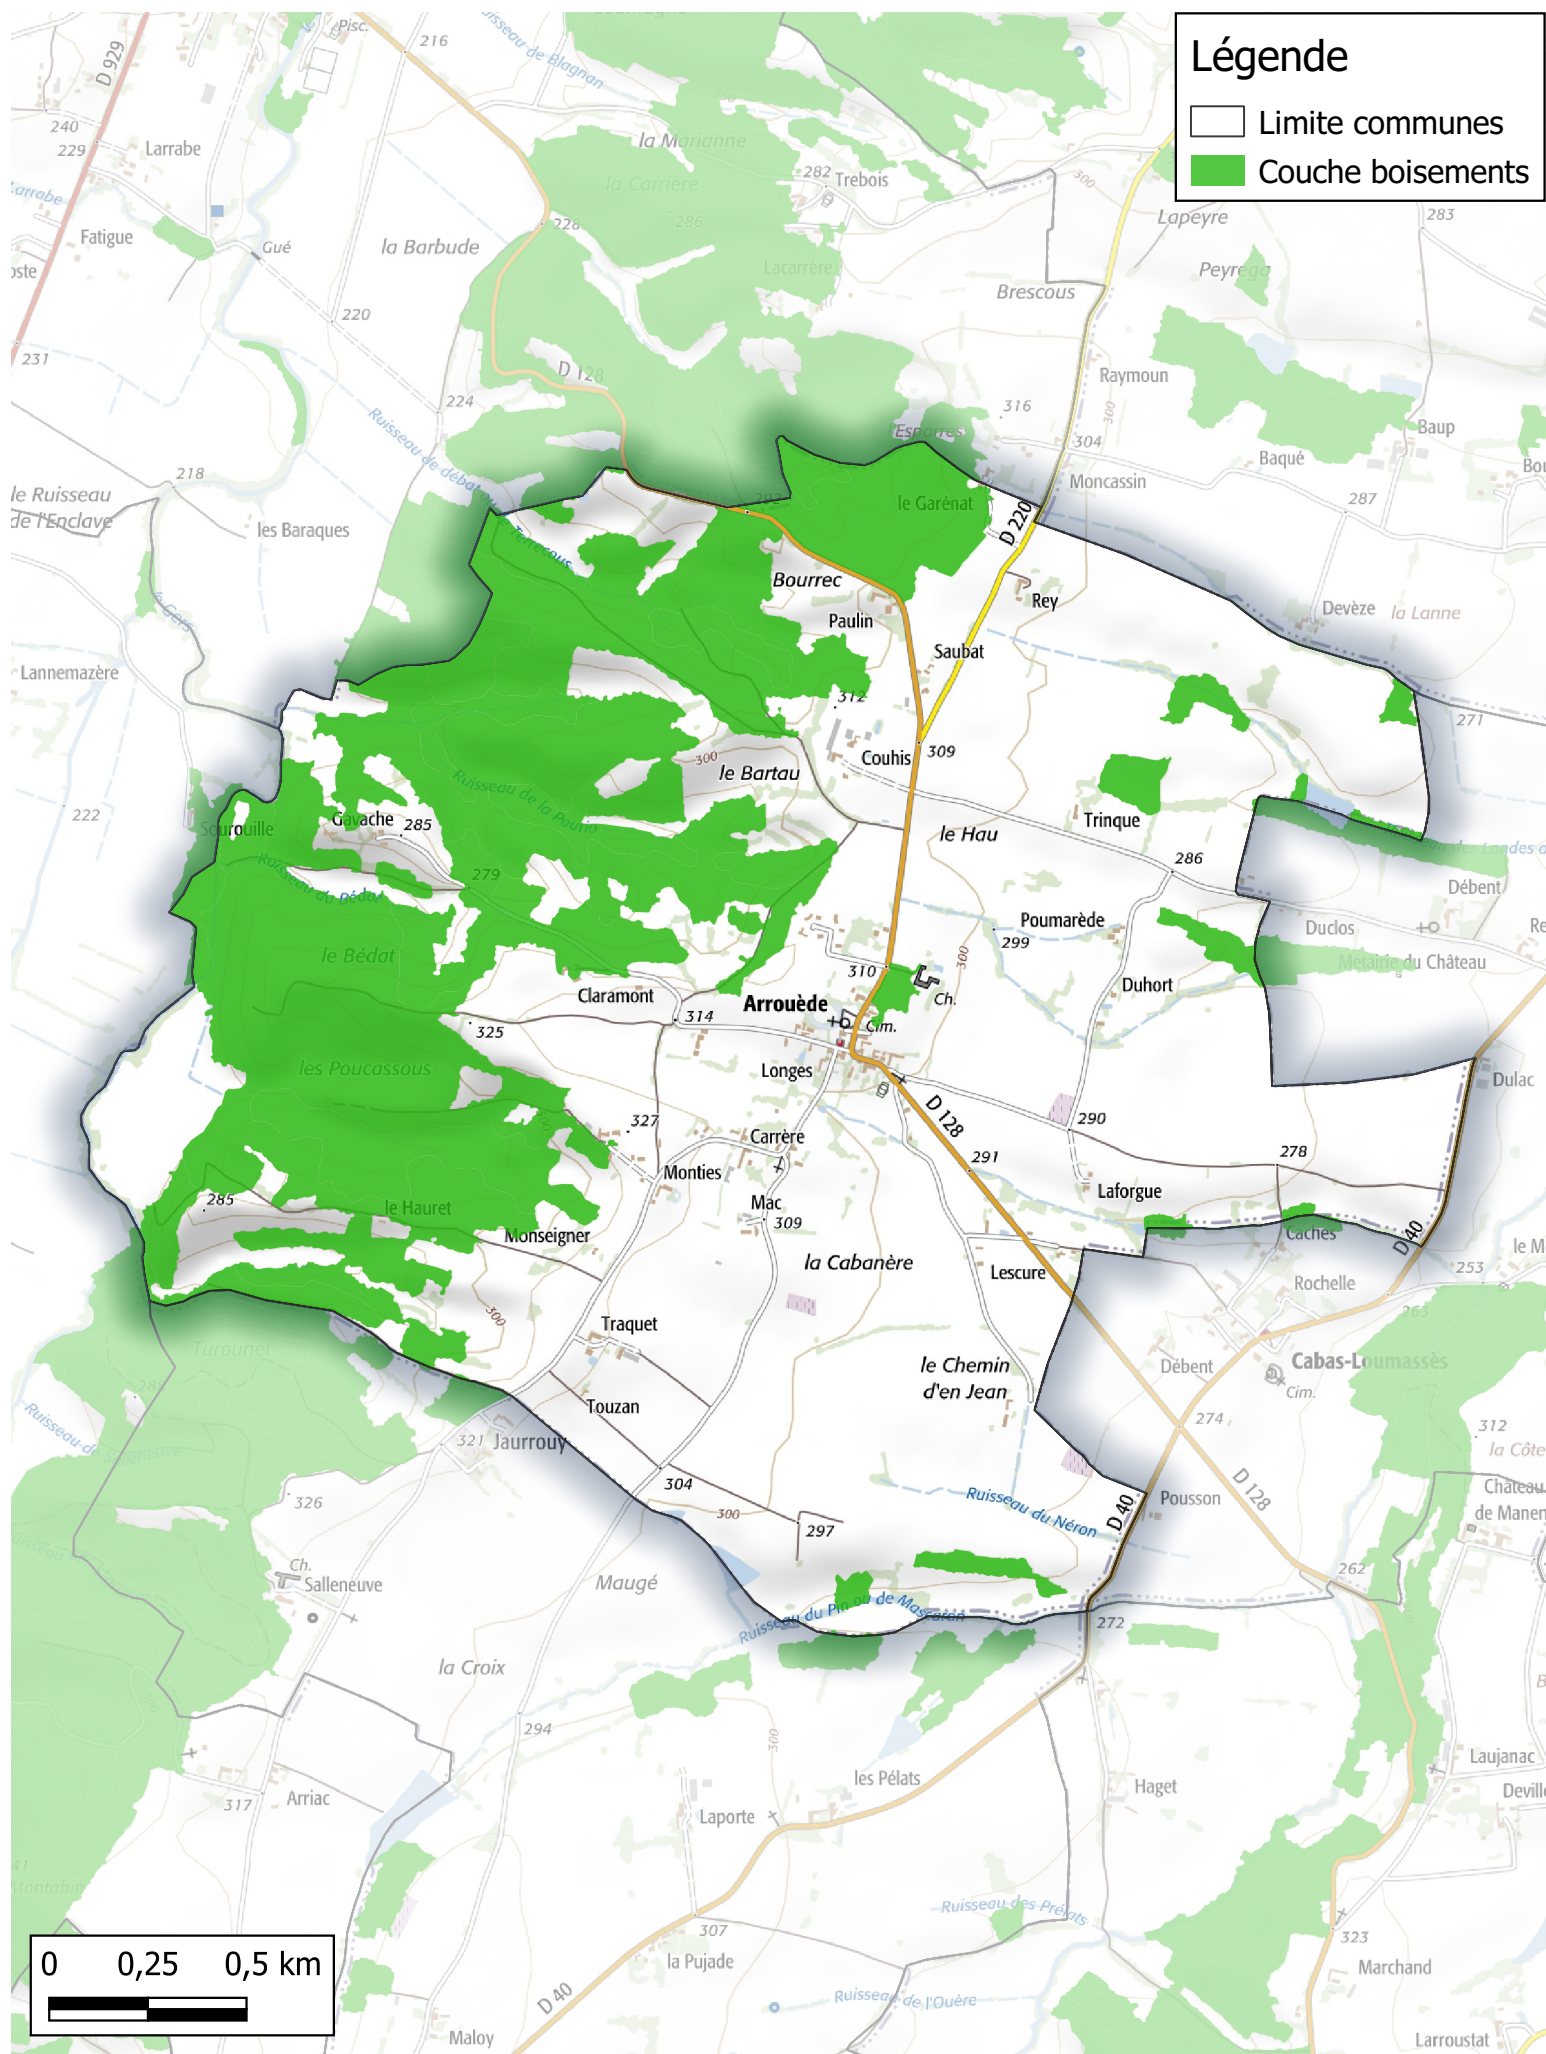

BOISEMENTS de plus de 0.5 hectares
Communauté de communes de Val de Gers

Commune de
Arrouède

Légende

- Limite communes
- Couche boisements

BOISEMENTS de plus de 0.5 hectares
Communauté de communes de Val de Gers

Commune de
Aussos

Légende

- ▭ Limite communes
- ▭ Site Vieilles Forêts
- ▭ Couche boisements

BOISEMENTS de plus de 0.5 hectares
Communauté de communes de Val de Gers

Commune de
Barran

Légende

- Limite communes
- Couche boisements

BOISEMENTS de plus de 0.5 hectares Communauté de communes de Val de Gers

Commune de
Boucagnères

Légende

- Limite communes
- Couche boisements

BOISEMENTS de plus de 0.5 hectares
Communauté de communes de Val de Gers

Commune de
Cabas-Loumassès

Légende

- Limite communes
- Couche boisements