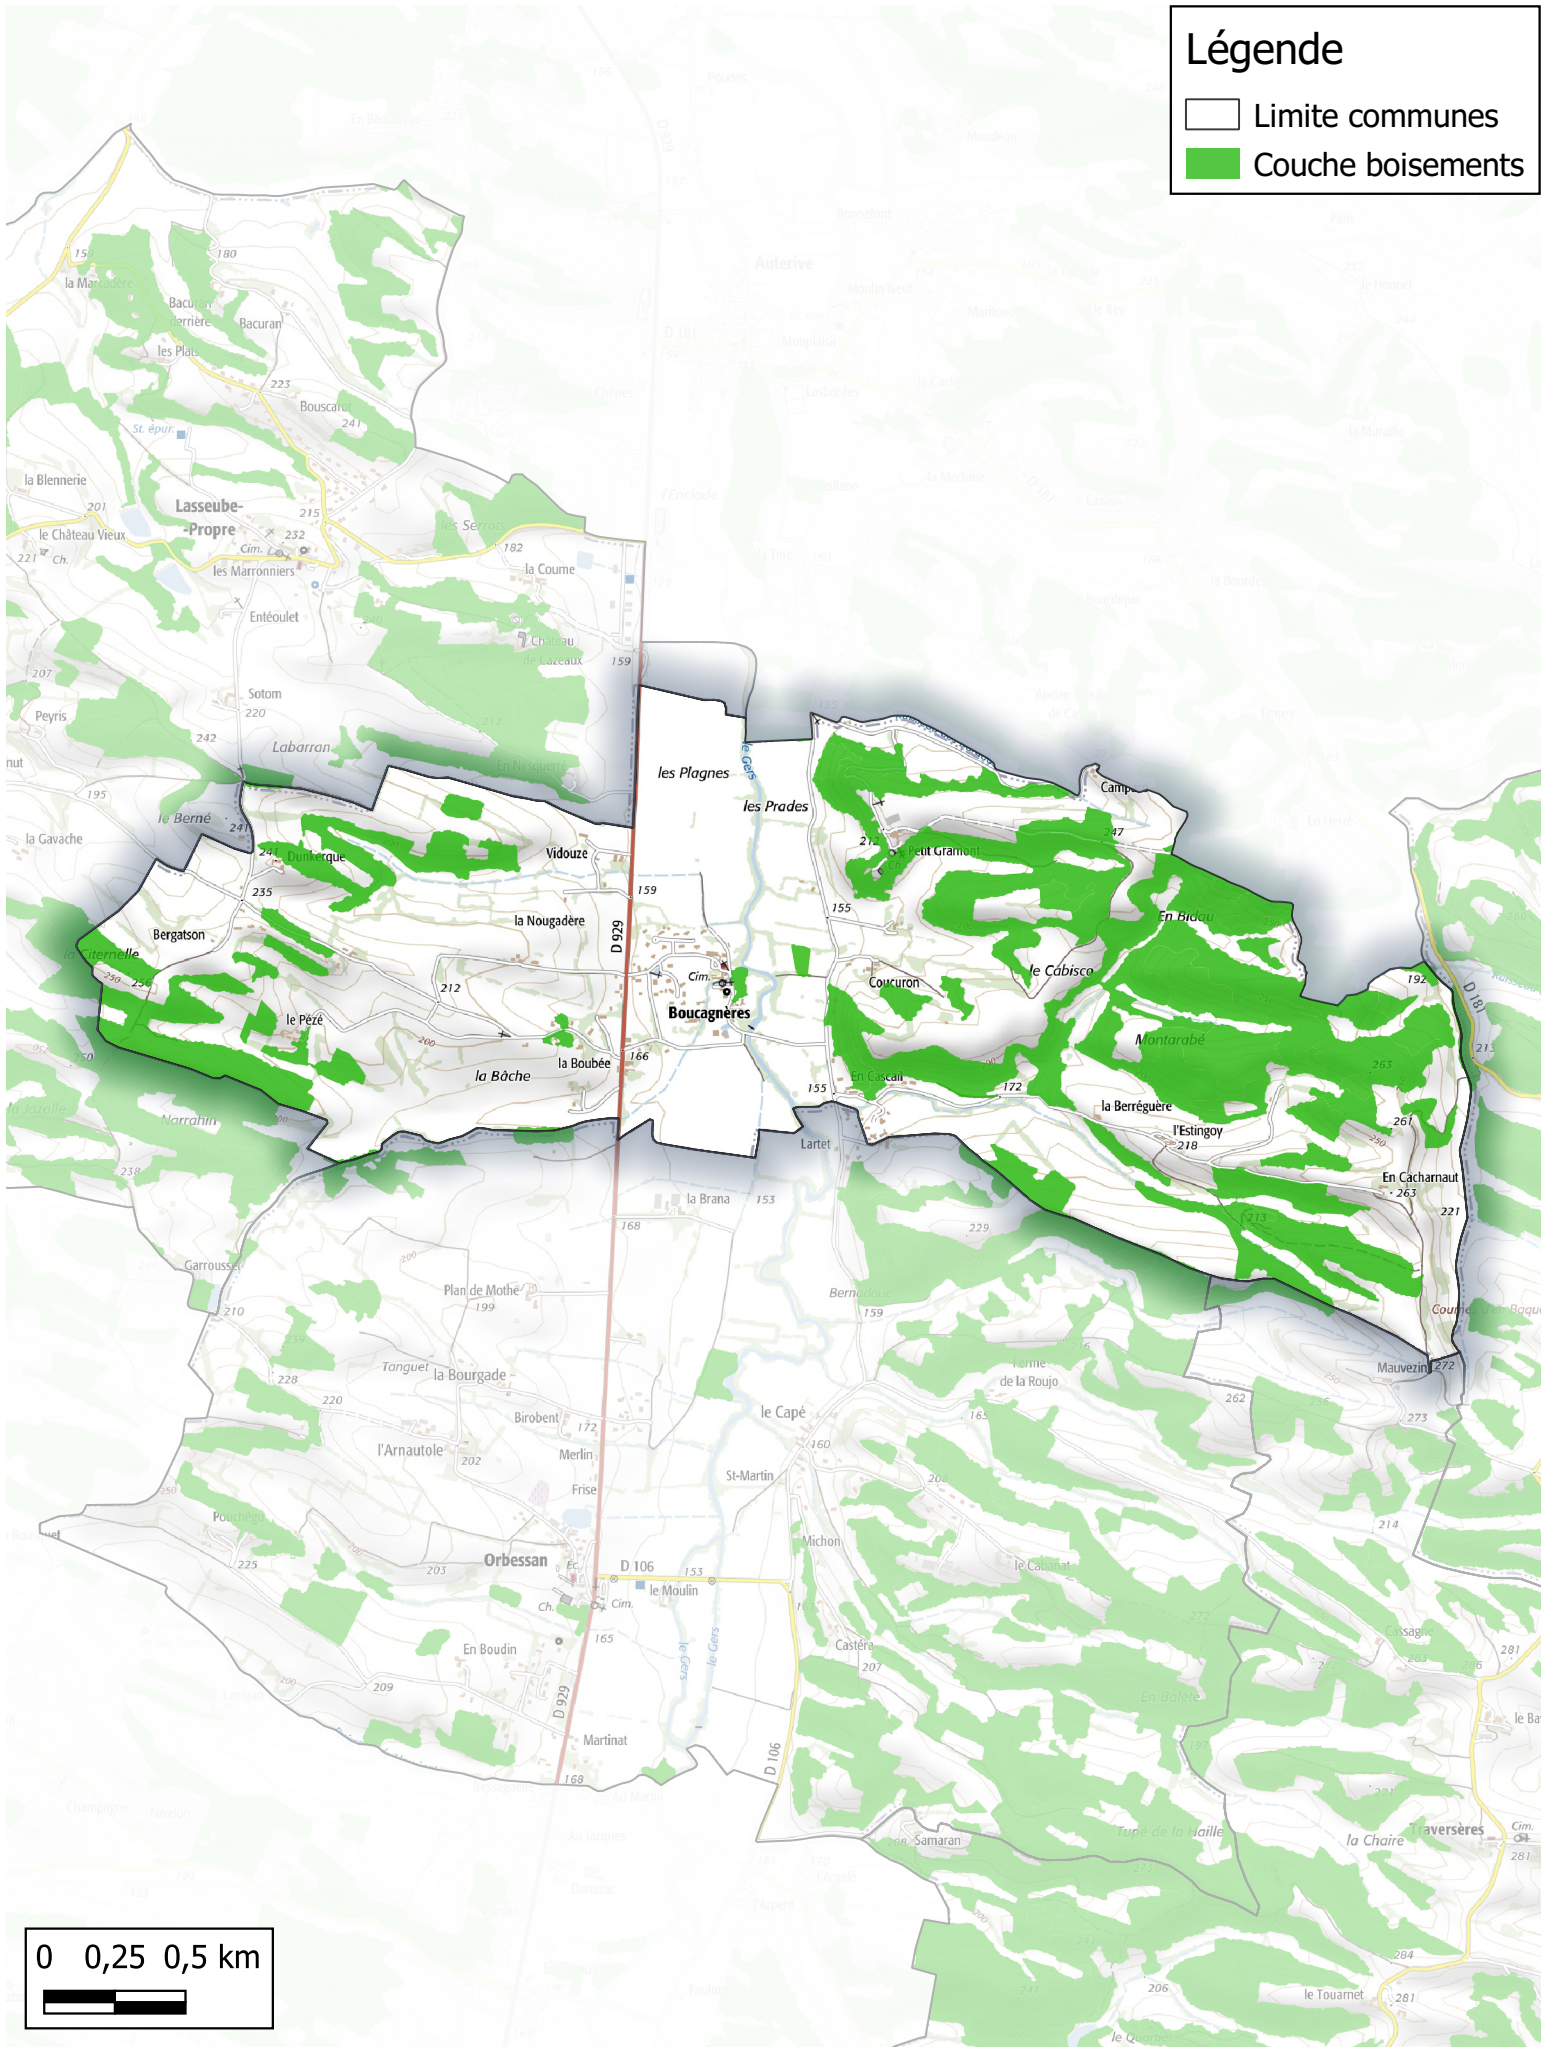

BOISEMENTS de plus de 0.5 hectares
Communauté de communes de Val de Gers

Commune de
Arrouède

Légende

- Limite communes
- Couche boisements

BOISEMENTS de plus de 0.5 hectares
Communauté de communes de Val de Gers

Commune de
Aussos

Légende

- ▭ Limite communes
- ▭ Site Vieilles Forêts
- ▭ Couche boisements

BOISEMENTS de plus de 0.5 hectares
Communauté de communes de Val de Gers

Commune de
Barran

Légende

- Limite communes
- Couche boisements

BOISEMENTS de plus de 0.5 hectares Communauté de communes de Val de Gers

Commune de
Boucagnères

Légende

- Limite communes
- Couche boisements

BOISEMENTS de plus de 0.5 hectares
Communauté de communes de Val de Gers

Commune de
Cabas-Loumassès

Légende

- Limite communes
- Couche boisements