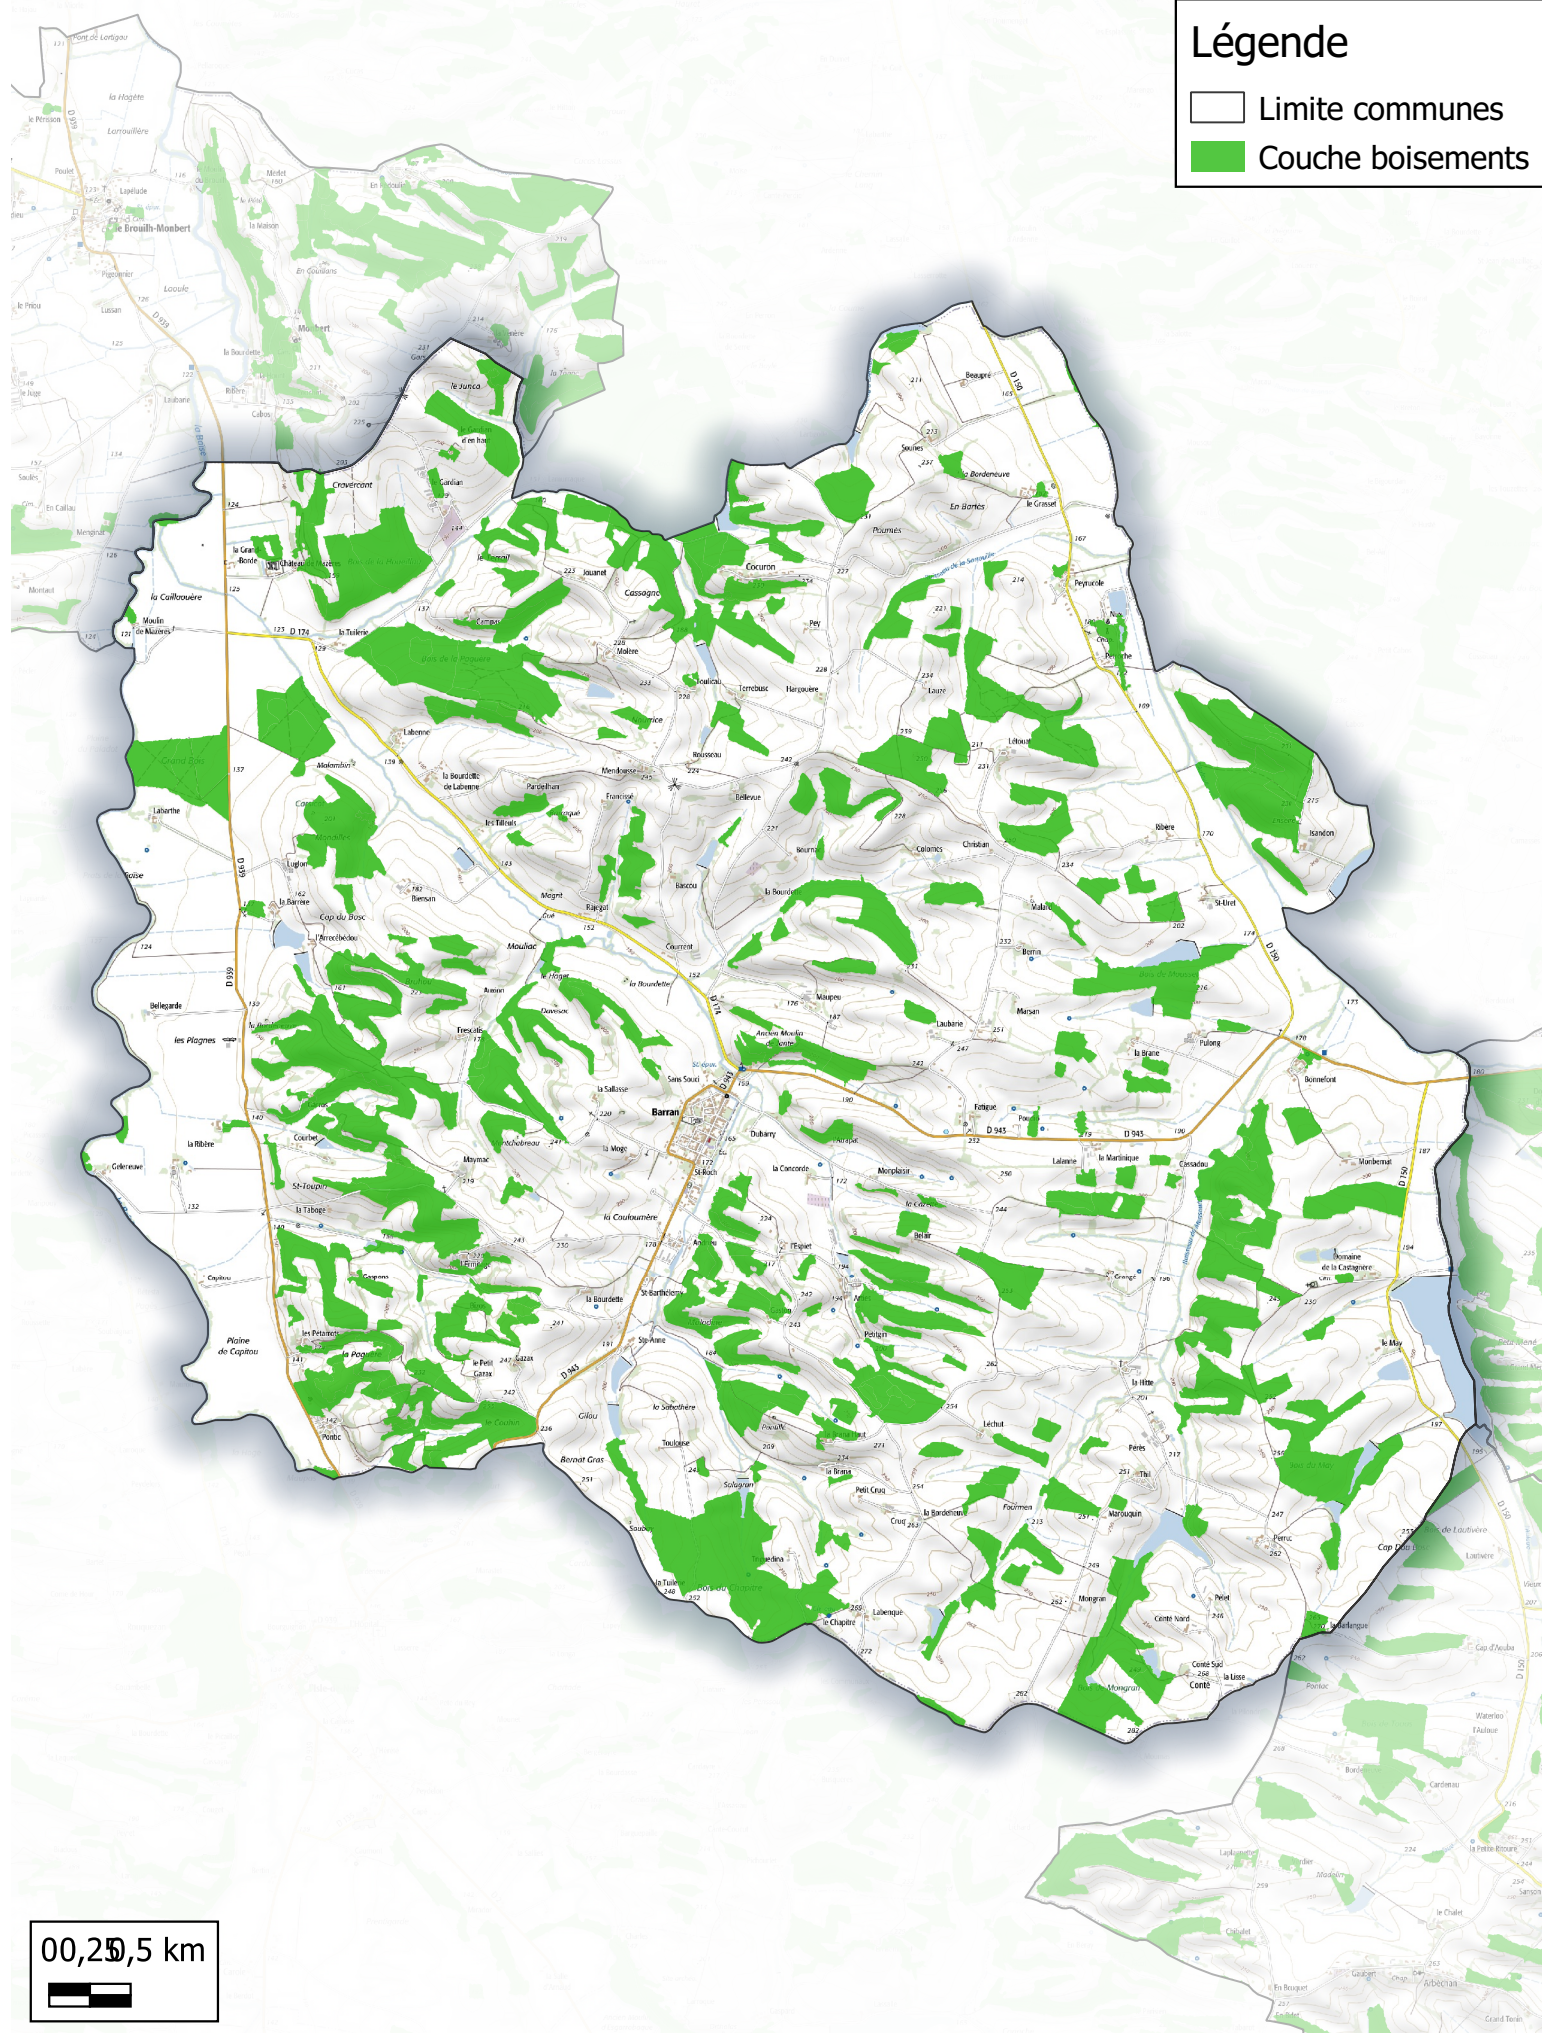

BOISEMENTS de plus de 0.5 hectares
Communauté de communes de Val de Gers

Commune de
Arrouède

Légende

- Limite communes
- Couche boisements

BOISEMENTS de plus de 0.5 hectares
Communauté de communes de Val de Gers

Commune de
Aussos

Légende

- ▭ Limite communes
- ▭ Site Vieilles Forêts
- ▭ Couche boisements

BOISEMENTS de plus de 0.5 hectares
Communauté de communes de Val de Gers

Commune de
Barran

Légende

- Limite communes
- Couche boisements

BOISEMENTS de plus de 0.5 hectares Communauté de communes de Val de Gers

Commune de
Boucagnères

Légende

- Limite communes
- Couche boisements

BOISEMENTS de plus de 0.5 hectares
Communauté de communes de Val de Gers

Commune de
Cabas-Loumassès

Légende

- Limite communes
- Couche boisements