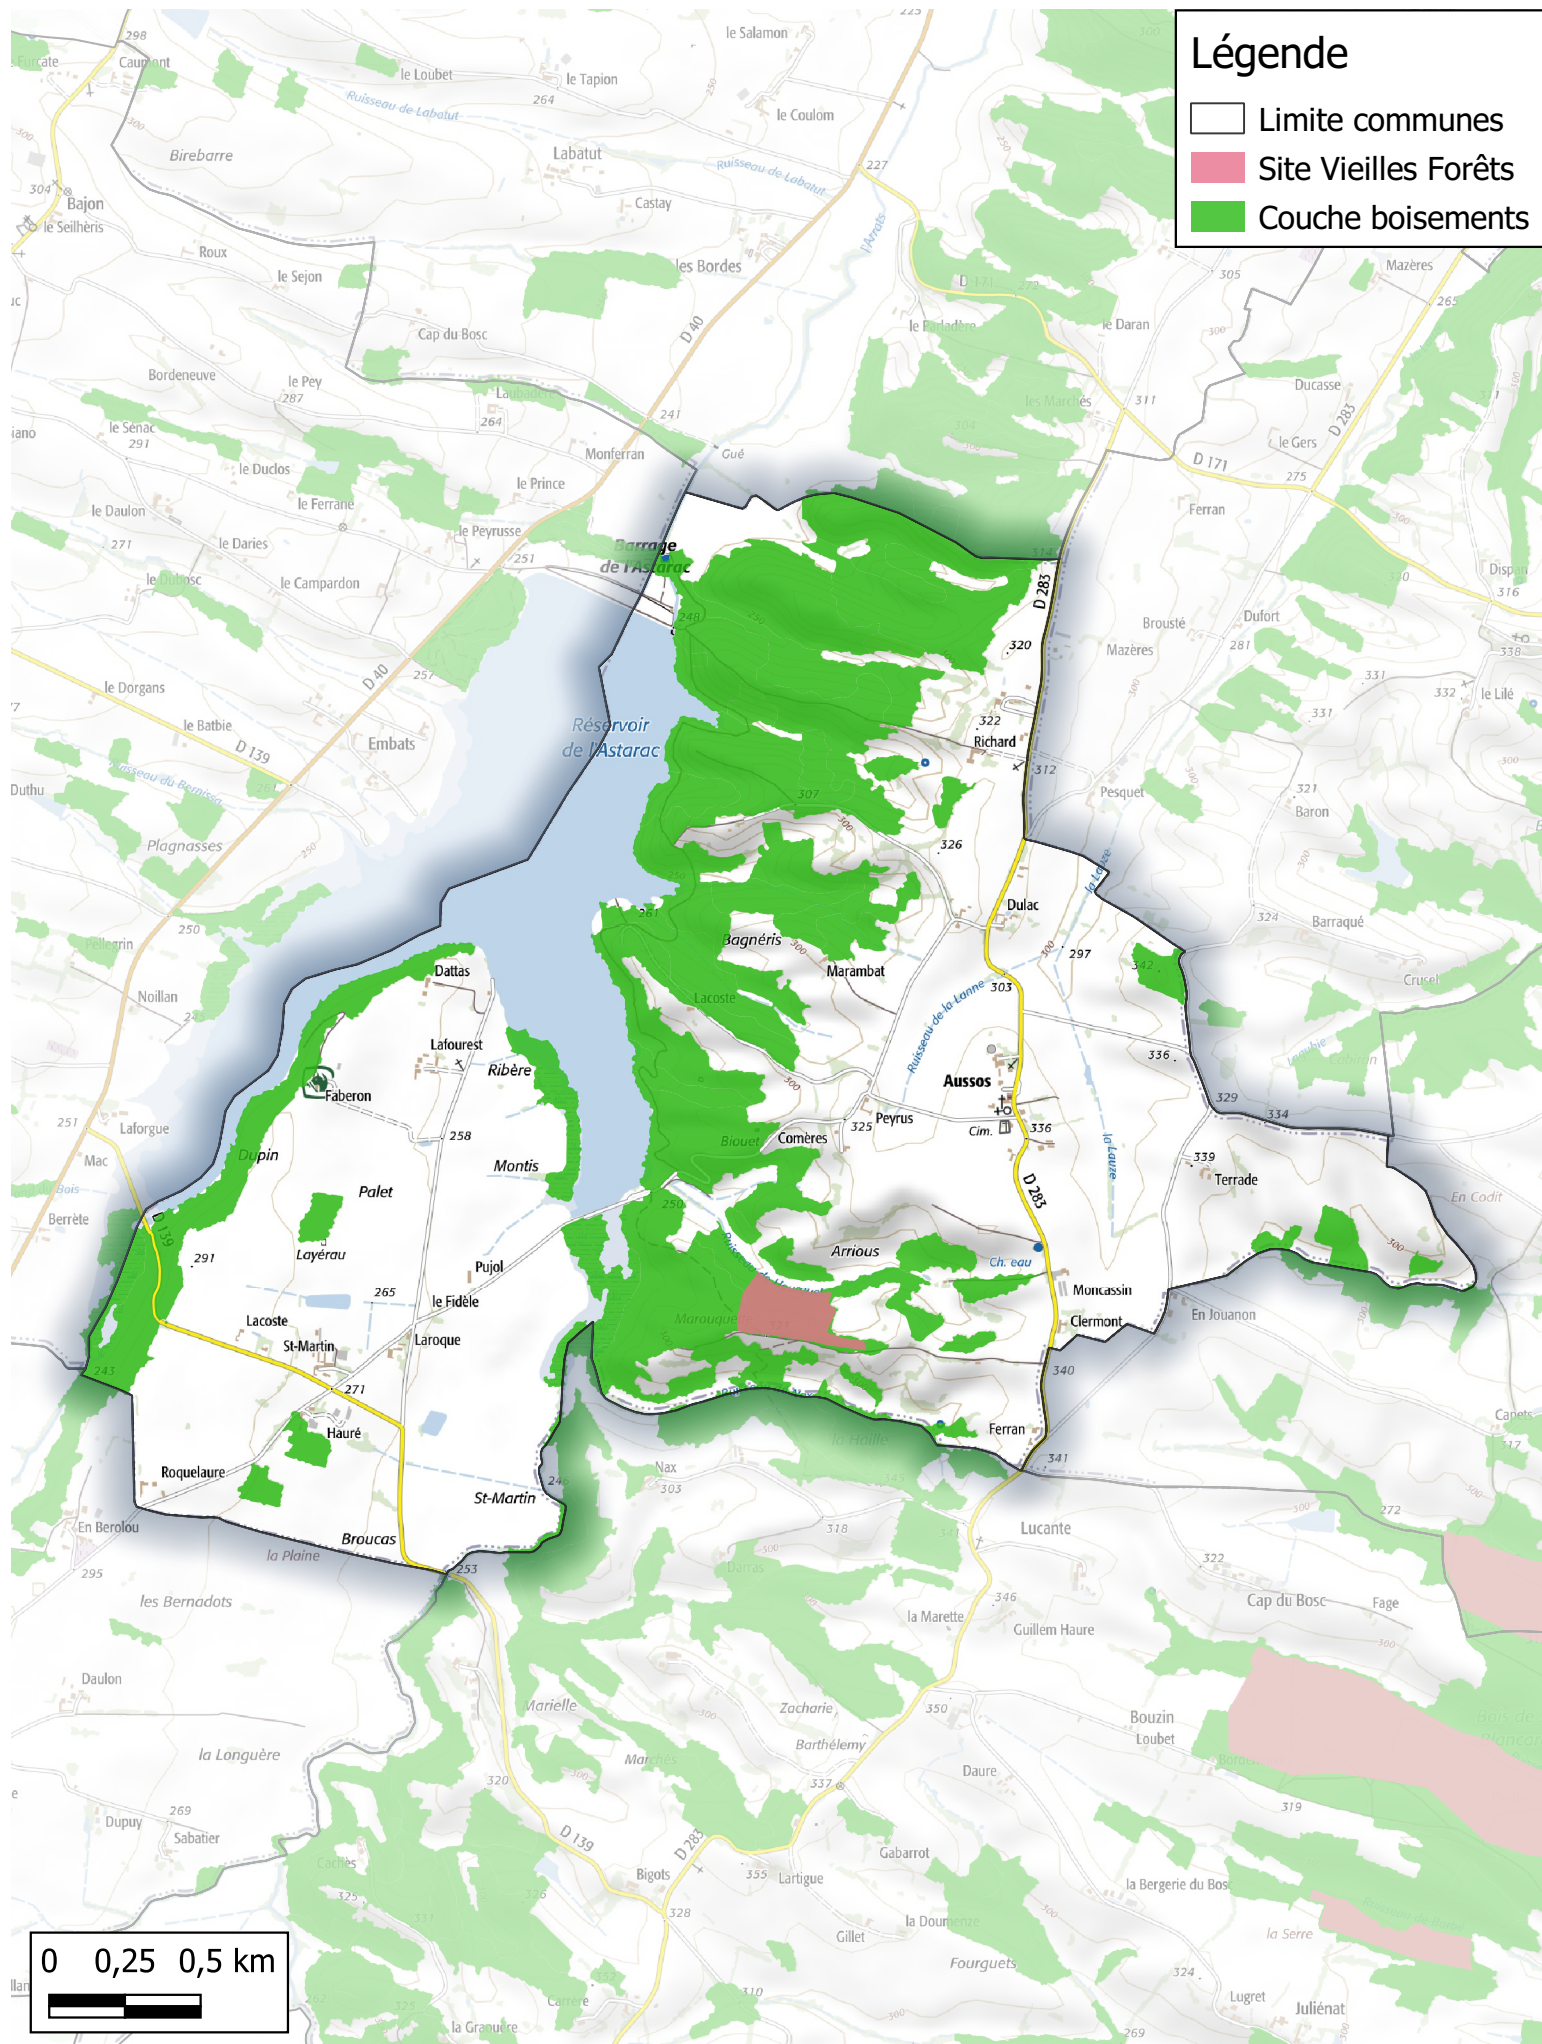

BOISEMENTS de plus de 0.5 hectares
Communauté de communes de Val de Gers

Commune de
Arrouède

Légende

- Limite communes
- Couche boisements

BOISEMENTS de plus de 0.5 hectares
Communauté de communes de Val de Gers

Commune de
Aussos

Légende

- ▭ Limite communes
- ▭ Site Vieilles Forêts
- ▭ Couche boisements

BOISEMENTS de plus de 0.5 hectares
Communauté de communes de Val de Gers

Commune de
Barran

Légende

- Limite communes
- Couche boisements

BOISEMENTS de plus de 0.5 hectares Communauté de communes de Val de Gers

Commune de
Boucagnères

Légende

- Limite communes
- Couche boisements

BOISEMENTS de plus de 0.5 hectares
Communauté de communes de Val de Gers

Commune de
Cabas-Loumassès

Légende

- Limite communes
- Couche boisements