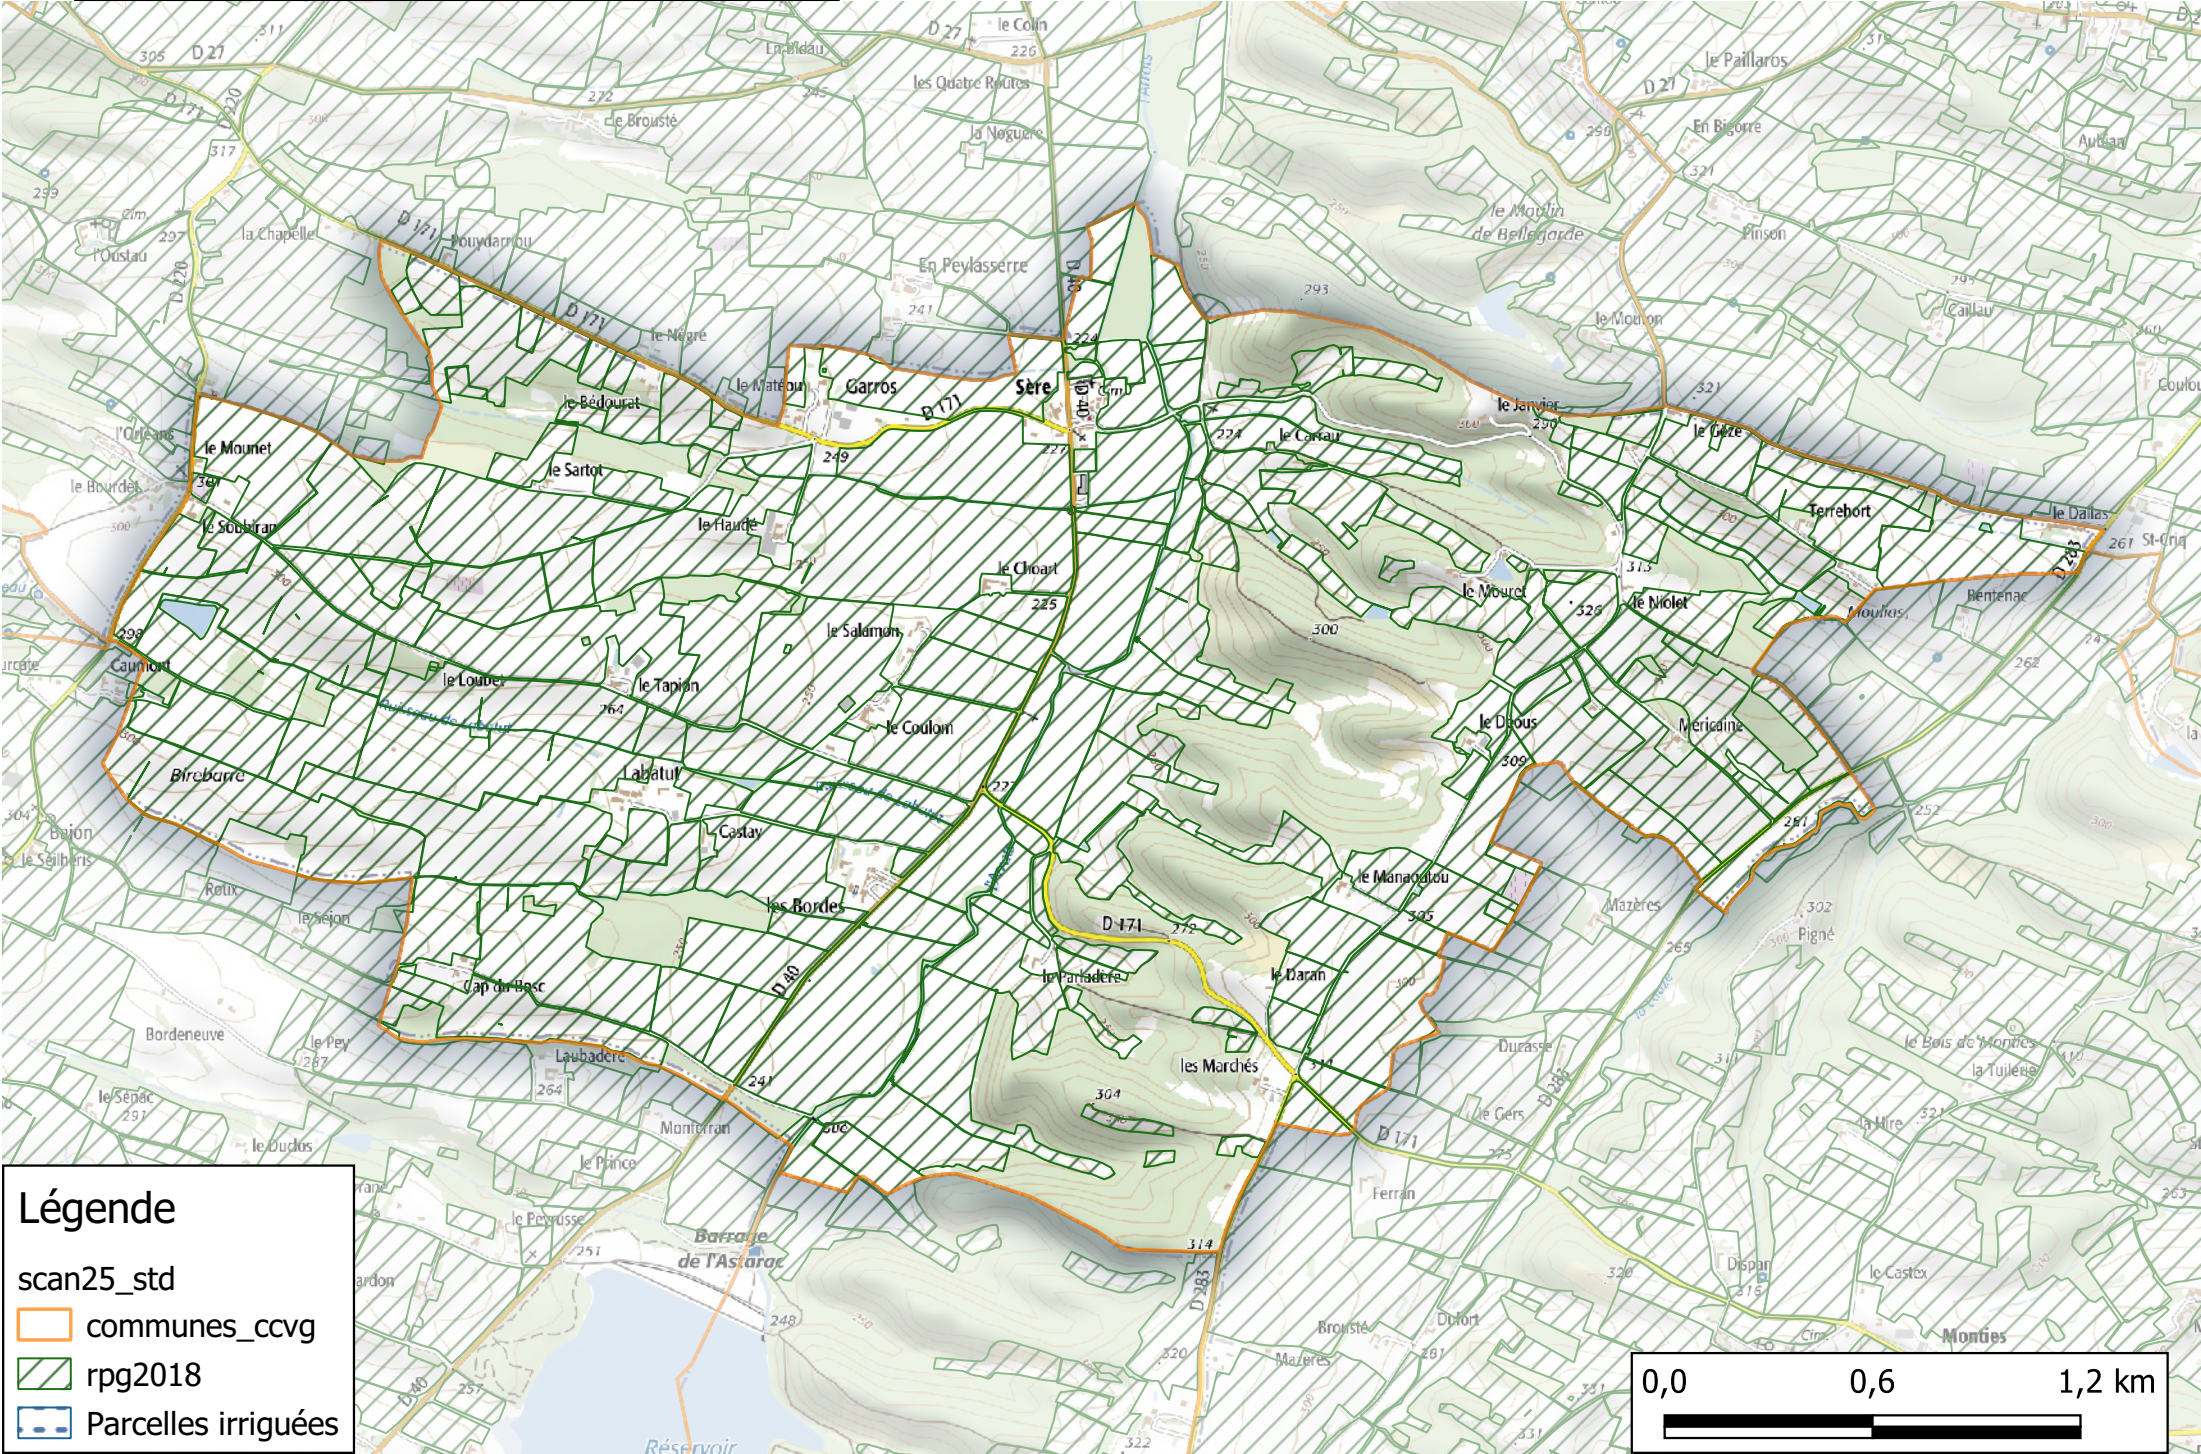

Carte agriculture

Samaran

Légende

scan25_std

 communes_ccvg

 rpg2018

 Parcelles irriguées

Carte agriculture

Sansan

Carte agriculture

Sarcos

Carte agriculture

Seissan

Carte agriculture

Sère

Légende

- scan25_std
-  communes_ccvg
-  rpg2018
-  Parcelles irriguées

Carte agriculture

Tachaires