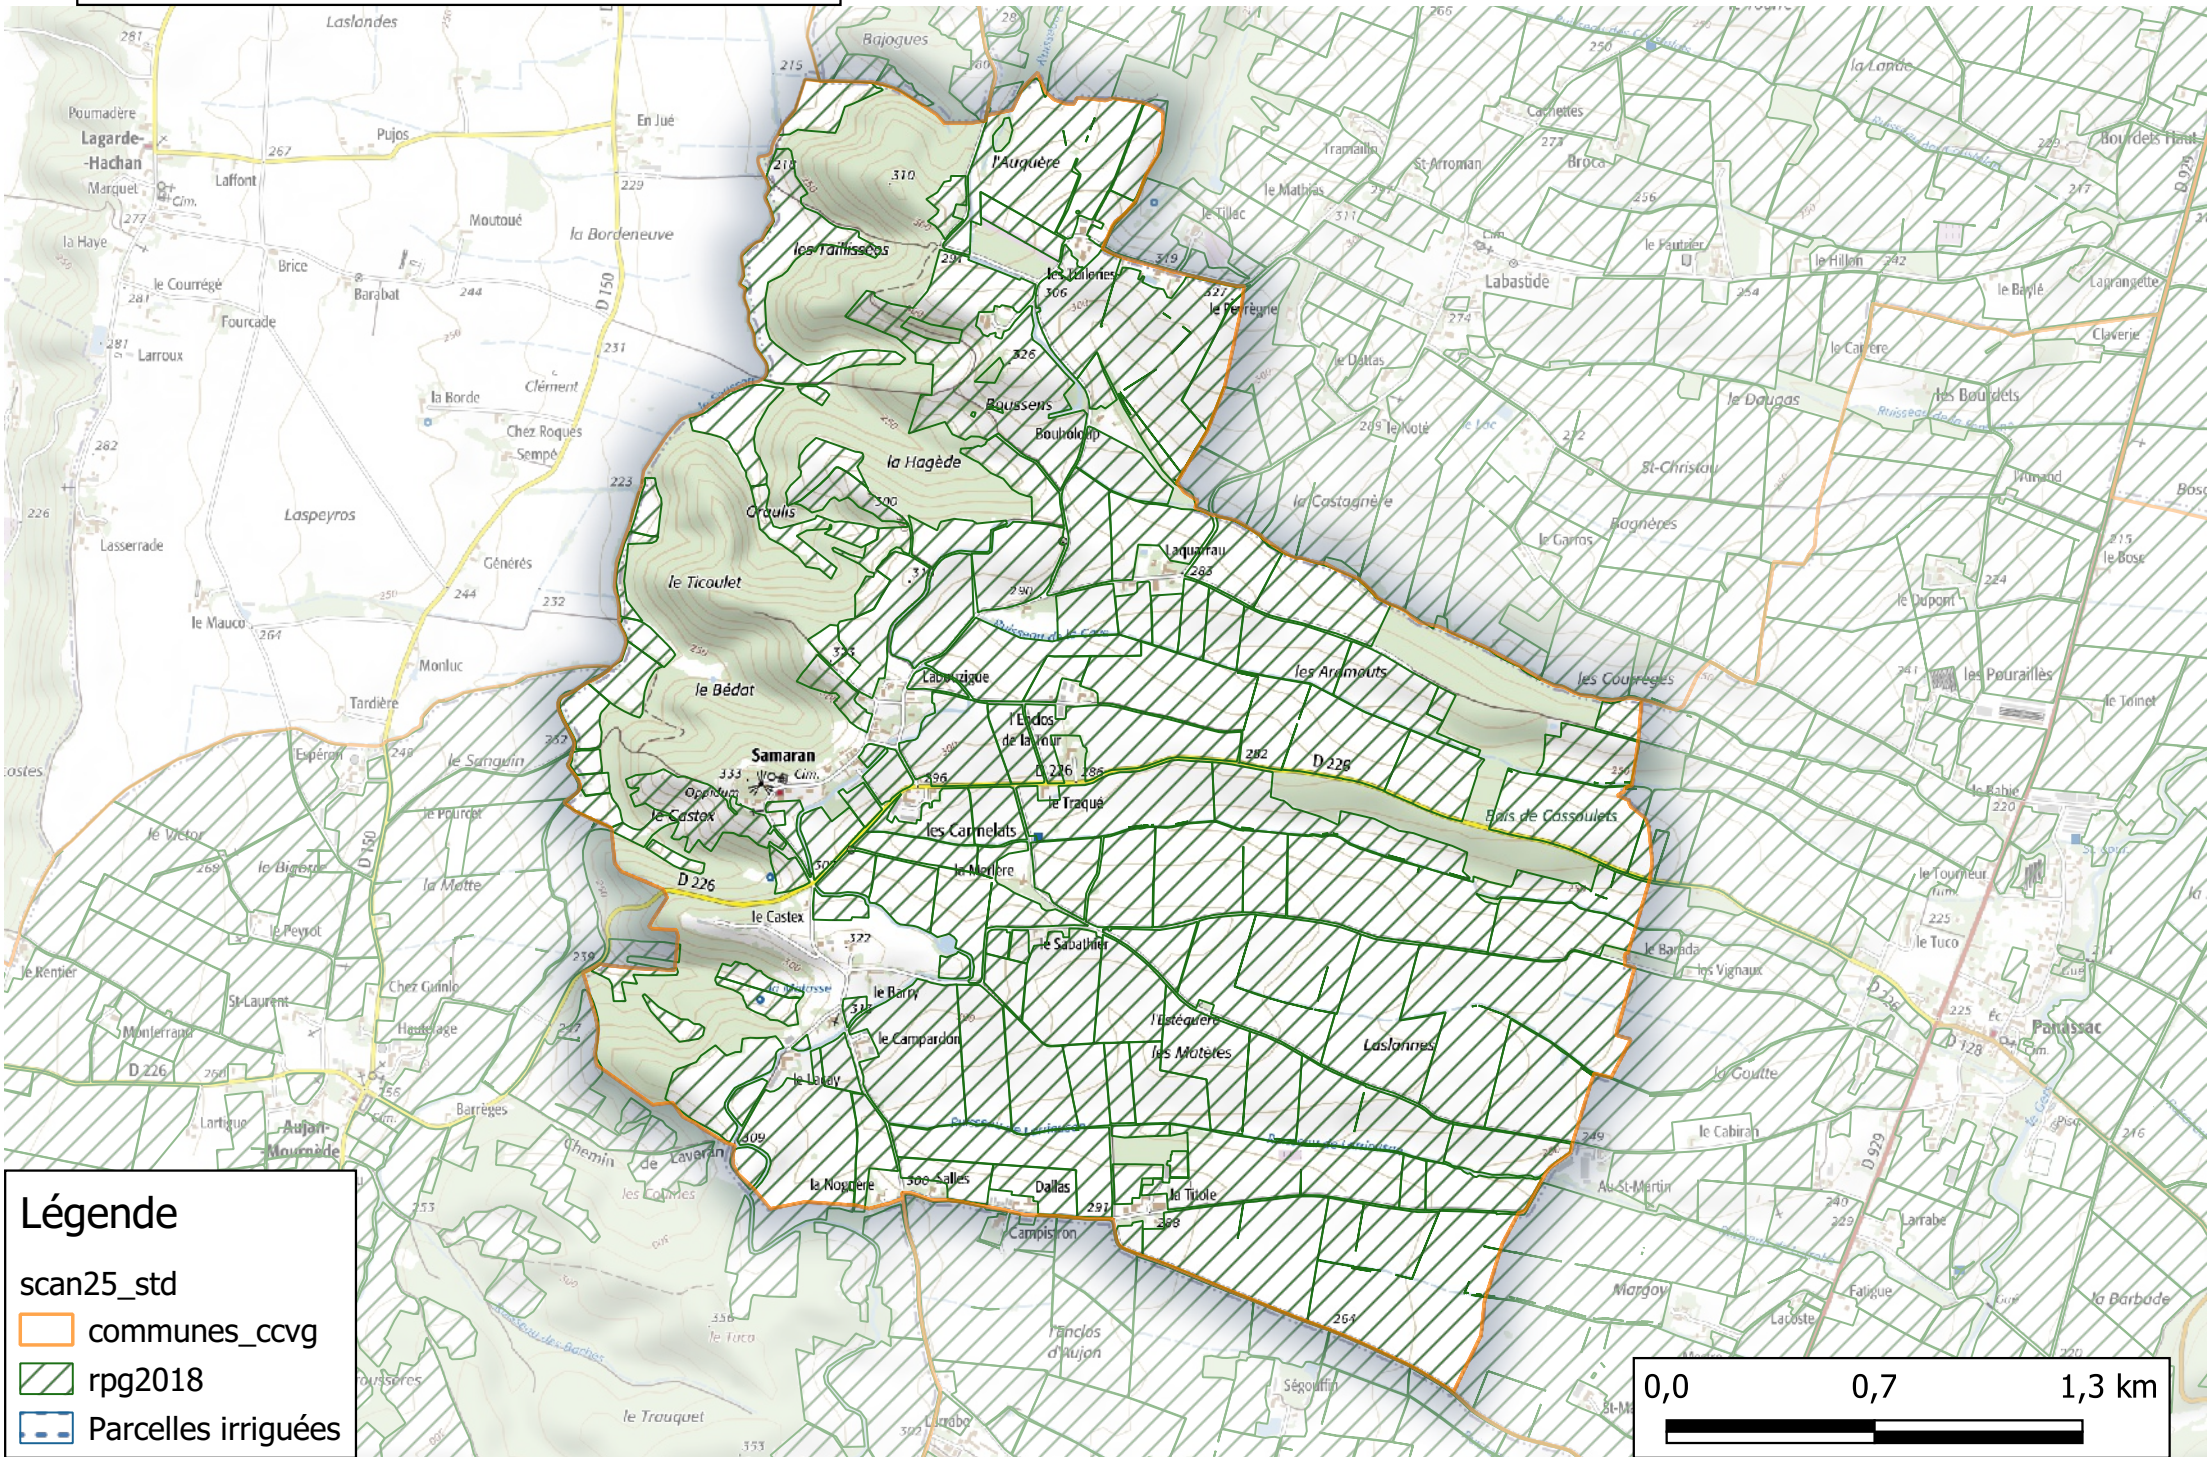

Carte agriculture

Samaran

Légende

scan25_std

 communes_ccvg

 rpg2018

 Parcelles irriguées

Carte agriculture

Sansan

Carte agriculture

Sarcos

Carte agriculture

Seissan

Carte agriculture

Sère

Légende

- scan25_std
-  communes_ccvg
-  rpg2018
-  Parcelles irriguées

Carte agriculture

Tachaires