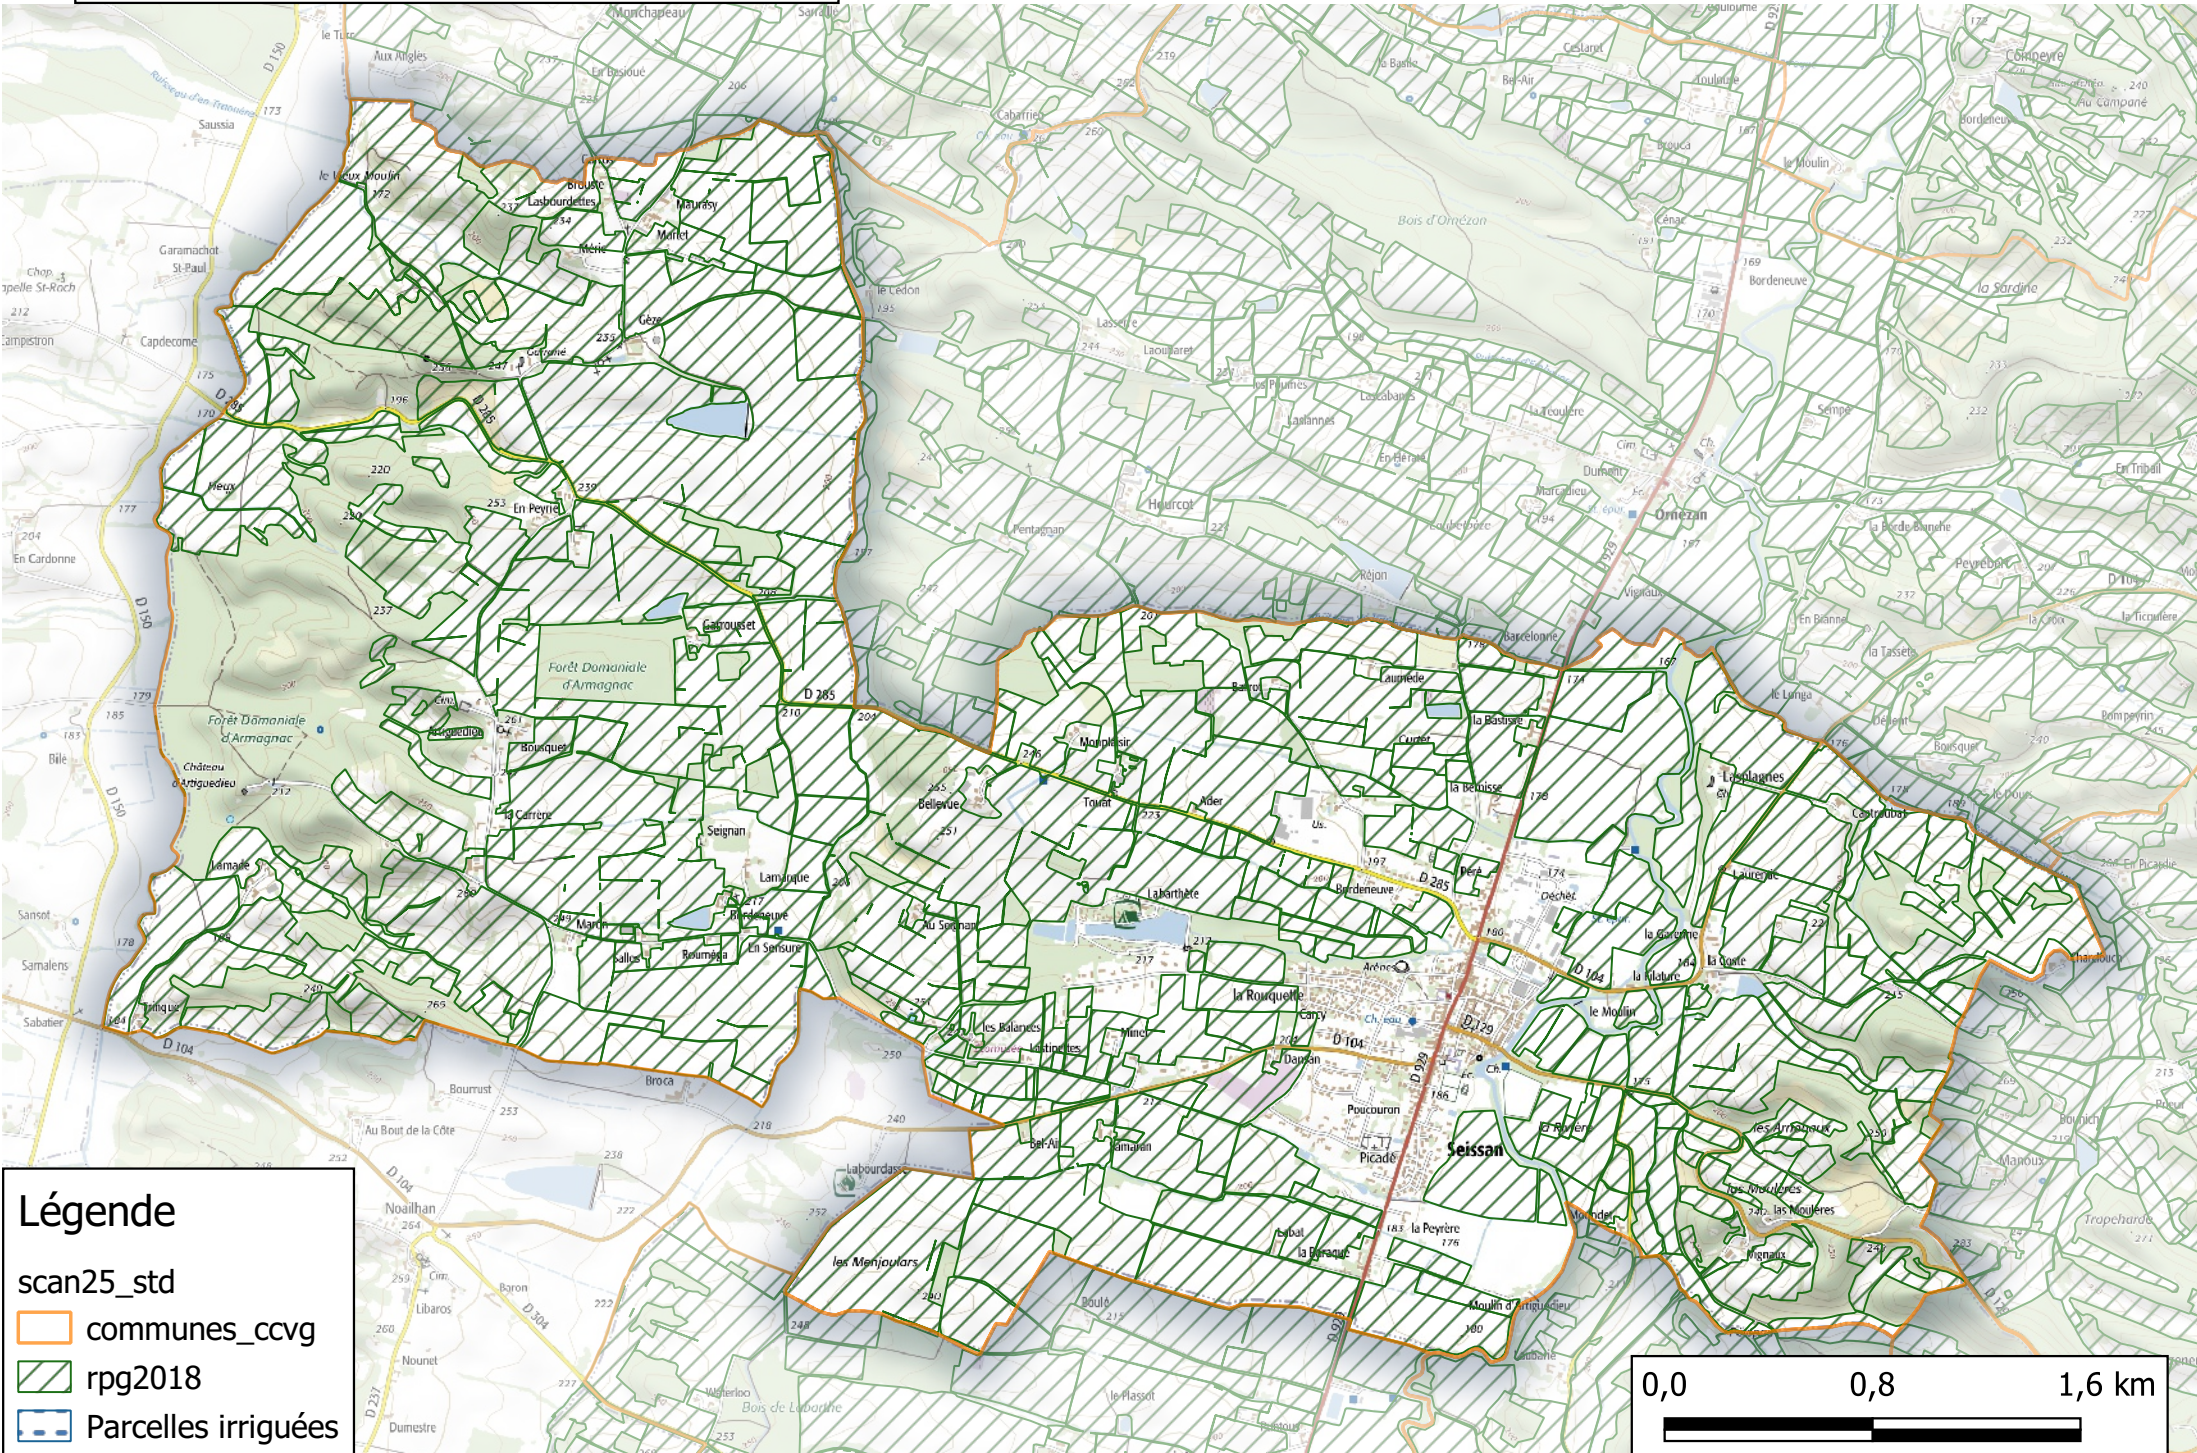

Carte agriculture

Samaran

Légende

scan25_std

 communes_ccvg

 rpg2018

 Parcelles irriguées

Carte agriculture

Sansan

Carte agriculture

Sarcos

Carte agriculture

Seissan

Carte agriculture

Sère

Légende

- scan25_std
-  communes_ccvg
-  rpg2018
-  Parcelles irriguées

Carte agriculture

Tachaires