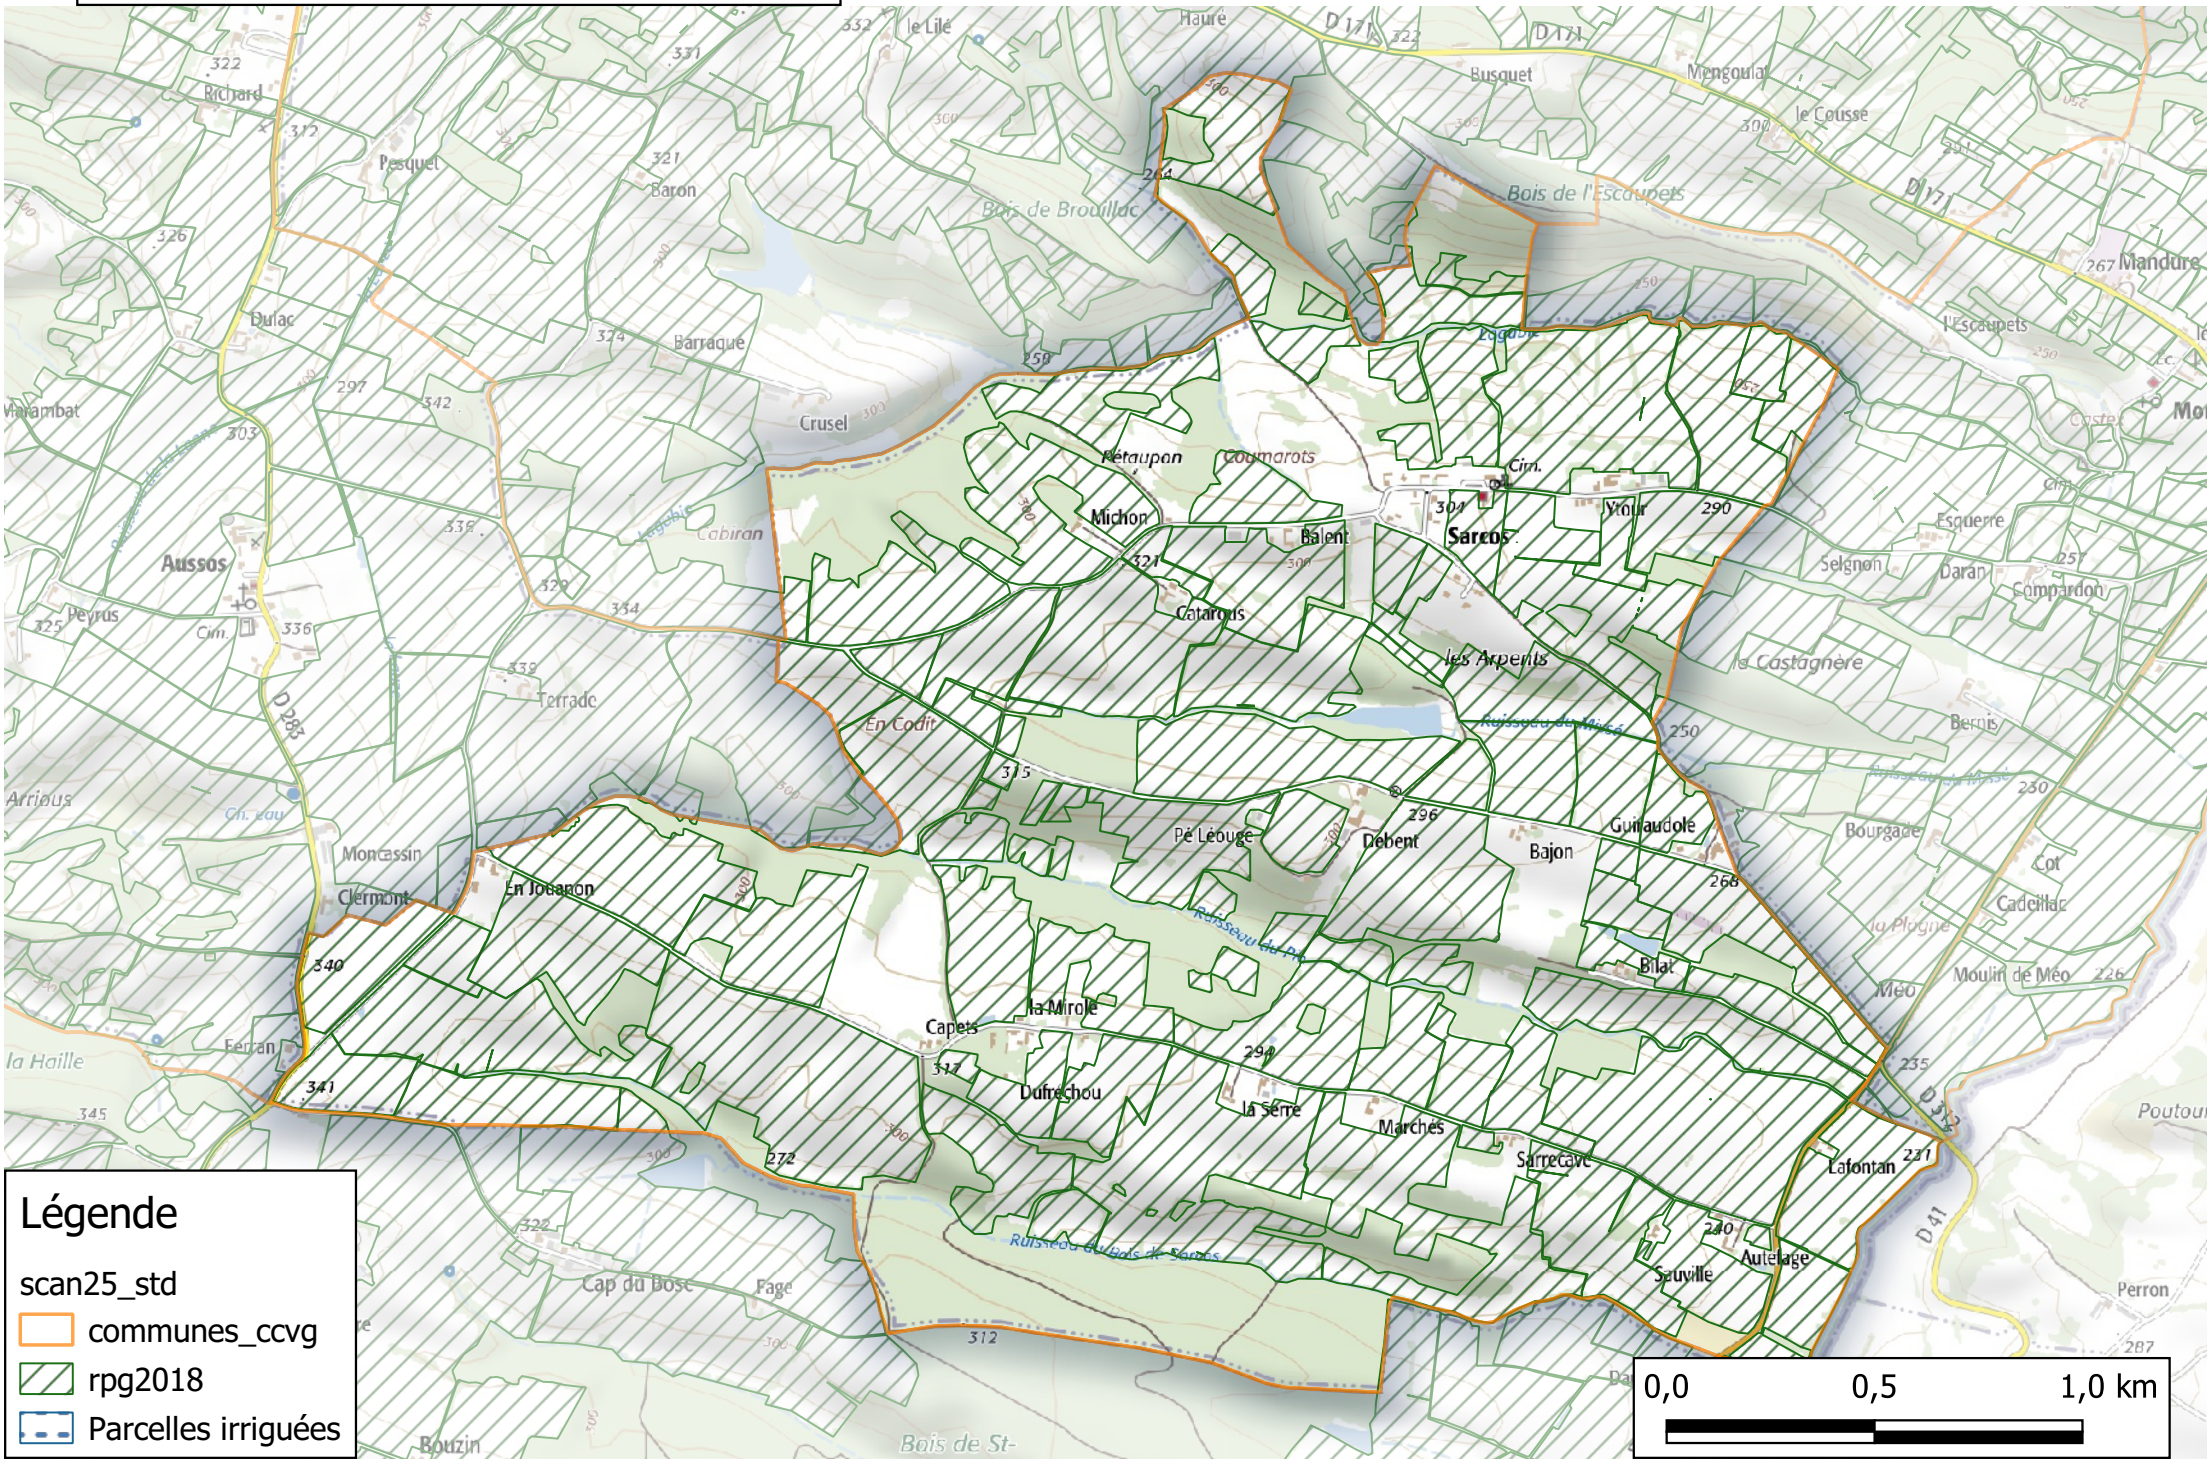

Carte agriculture

Samaran

Légende

scan25_std

 communes_ccvg

 rpg2018

 Parcelles irriguées

Carte agriculture

Sansan

Carte agriculture

Sarcos

Carte agriculture

Seissan

Carte agriculture

Sère

Légende

- scan25_std
-  communes_ccvg
-  rpg2018
-  Parcelles irriguées

Carte agriculture

Tachaires